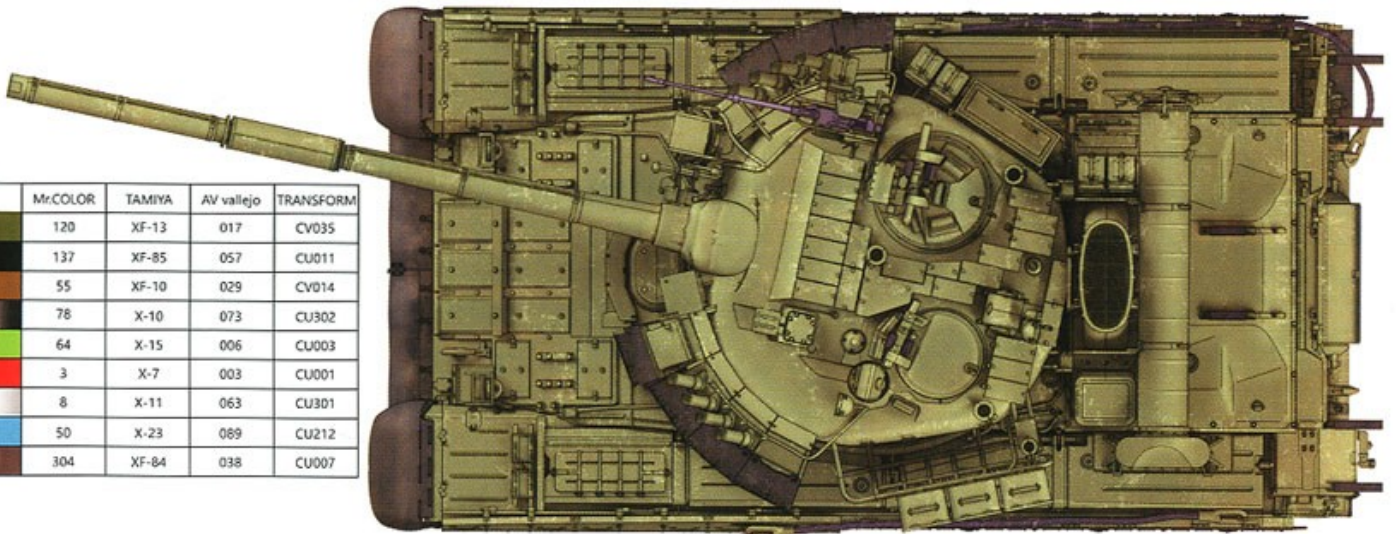

Mr.COLOR	TAMIYA	AV vallejo	TRANSFORM
	120	XF-13	017	CV035
	137	XF-85	057	CU011
	55	XF-10	029	CV014
	78	X-10	073	CU302
	64	X-15	006	CU003
	3	X-7	003	CU001
	8	X-11	063	CU301
	50	X-23	089	CU212
	304	XF-84	038	CU007