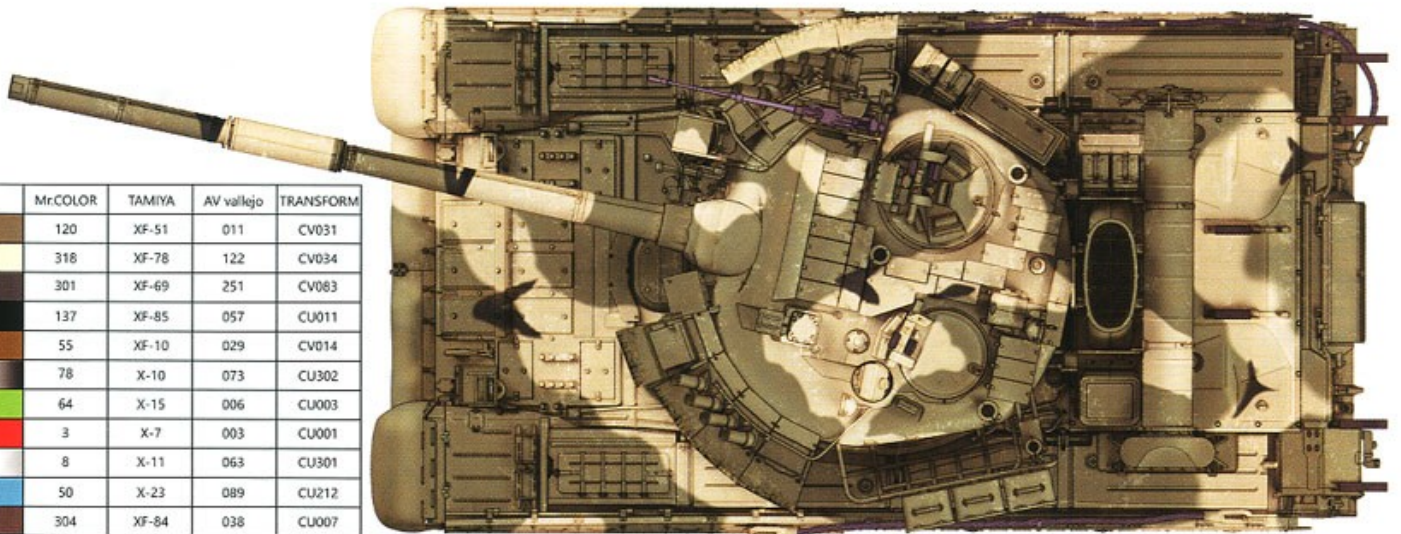

Mr.COLOR	TAMIYA	AV vallejo	TRANSFORM
	120	XF-51	011	CV031
	318	XF-78	122	CV034
	301	XF-69	251	CV083
	137	XF-85	057	CU011
	55	XF-10	029	CV014
	78	X-10	073	CU302
	64	X-15	006	CU003
	3	X-7	003	CU001
	8	X-11	063	CU301
	50	X-23	089	CU212
	304	XF-84	038	CU007