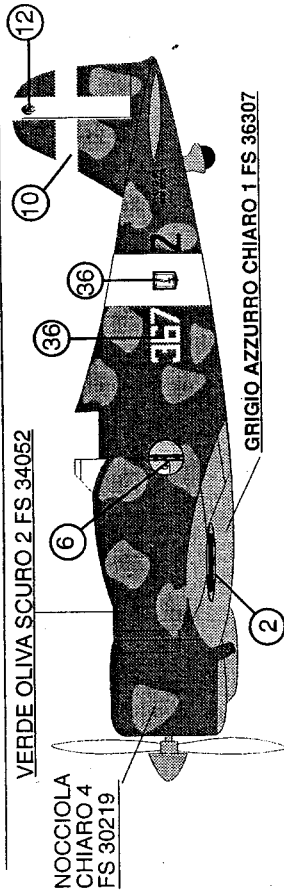

HELLGRAU 76 FS 35622

G 55 1^SERIE - 1^Sq. - 1° Gr. C.T. A.N.R. - Vicenza Luglio 1944

VERDE OLIVA SCURO 2 FS 34052

G 55 SERIE 0 - 4^Sq. - 2° Gr. C.T. A.N.R. - Cascina Varga (PV) Aprile 1944

VERDE OLIVA SCURO 2 FS 34052

SKY MODELS

CACCIA FIAT 1/72

G 50 - G 50 B - G 55

VERDE OLIVA SCURO 2 FS 34052

NOCCIOLA CHIARO 4 FS 30219

GRIGIO AZZURRO CHIARO 1 FS 36307

G 50 - 367^Sq. - Caselle 1942

GIALLO MIMETICO 3 FS 39434