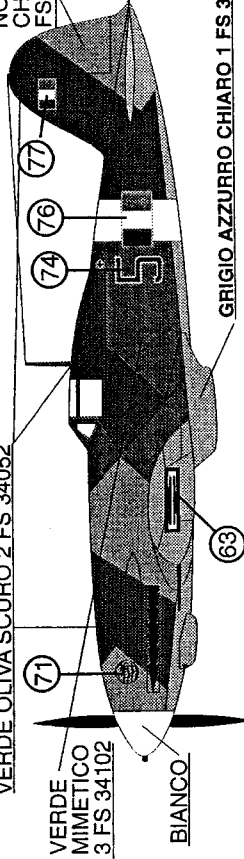

HELLGRAU 76 FS 35622

G 55 1^SERIE - 1^Sq. - 1° Gr. C.T. A.N.R. - Vicenza Luglio 1944

VERDE OLIVA SCURO 2 FS 34052

G 55 SERIE 0 - 4^Sq. - 2° Gr. C.T. A.N.R. - Cascina Varga (PV) Aprile 1944

VERDE OLIVA SCURO 2 FS 34052