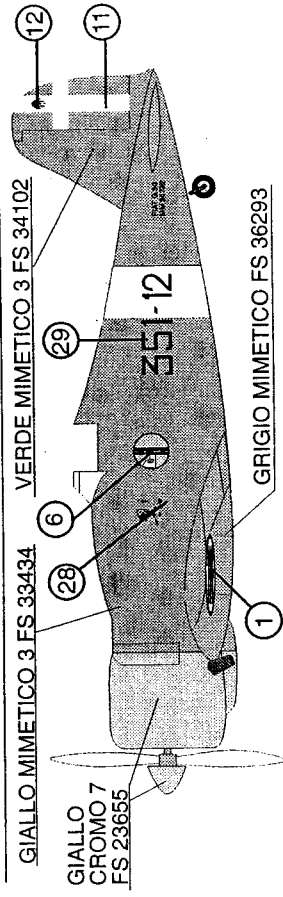

HELLGRAU 76 FS 35622

G 55 1^SERIE - 1^Sq. - 1° Gr. C.T. A.N.R. - Vicenza Luglio 1944

VERDE OLIVA SCURO 2 FS 34052

G 55 SERIE 0 - 4^Sq. - 2° Gr. C.T. A.N.R. - Cascina Varga (PV) Aprile 1944

VERDE OLIVA SCURO 2 FS 34052

SKY MODELS

CACCIA FIAT 1/72

G 50 - G 50 B - G 55

VERDE OLIVA SCURO 2 FS 34052

NOCCIOLA CHIARO 4 FS 30219

GRIGIO AZZURRO CHIARO 1 FS 36307

G 50 - 367^Sq. - Caselle 1942

GIALLO MIMETICO 3 FS 39434