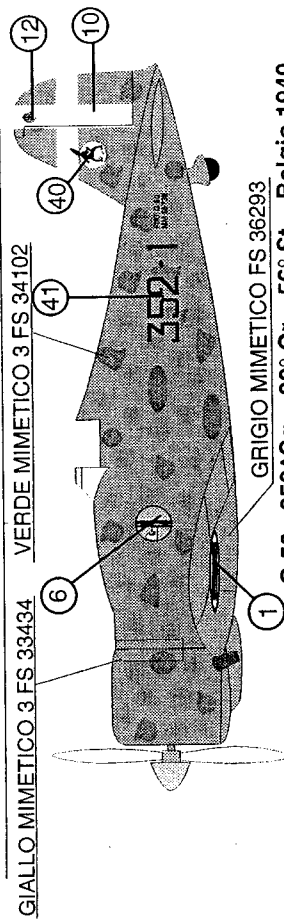

GIALLO MIMETICO 3 FS 33434

GRIGIO MIMETICO FS 36293

G 50 - 352^Sq. - 20° Gr. - 56° St. - Belgio 1940

ATTENZIONE!!! SCHEMI MIMETICI ORIENTATIVI, CONSULTARE LA PROPRIA DOCUMENTAZIONE