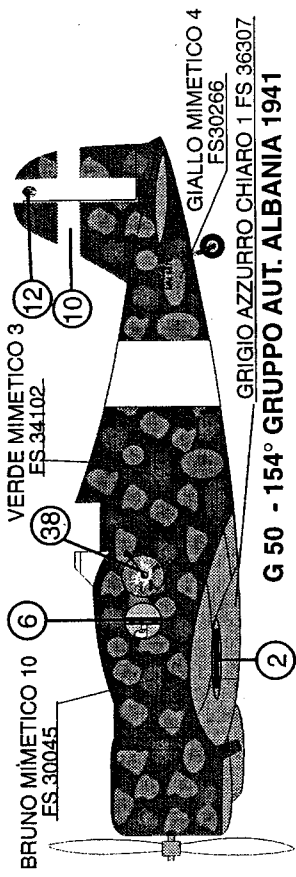

SKY MODELS

CACCIA FIAT 1/72

G 50 - G 50 B - G 55

VERDE OLIVA SCURO 2 FS 34052

NOCCIOLA CHIARO 4 FS 30219

GRIGIO AZZURRO CHIARO 1 FS 36307

G 50 - 367^Sq. - Caselle 1942

GIALLO MIMETICO 3 FS 39434

GIALLO CROMO 7 FS 23655

GRIGIO MIMETICO FS 36293

G 50 - 351^Sq. - 155° Gr. Aut. Libia 1941

GIALLO MIMETICO 3 FS 33434

GRIGIO MIMETICO FS 36293

G 50 - 352^Sq. - 20° Gr. - 56° St. - Belgio 1940

ATTENZIONE!!! SCHEMI MIMETICI ORIENTATIVI, CONSULTARE LA PROPRIA DOCUMENTAZIONE