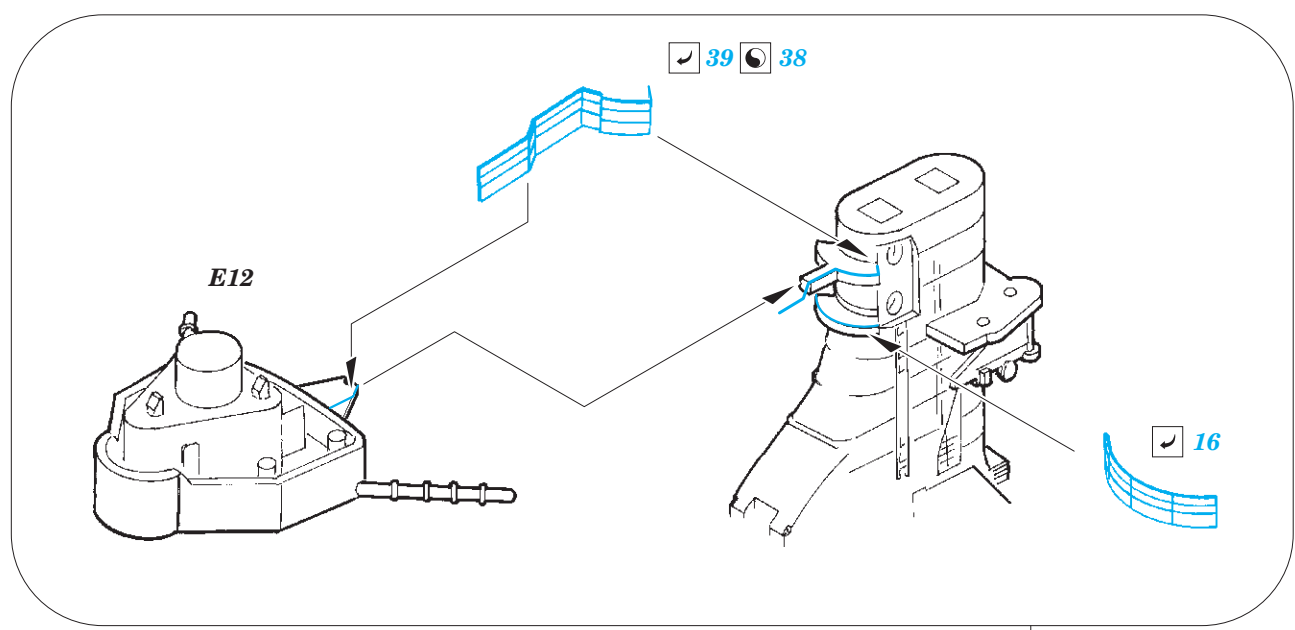

# Bismarck railings

eduard

53 221

1/700

detail set for MENG 1/700 kit • sada detailů pro stavebnici MENG 1/700

- APPLY EXPRESS MASK AND PAINT BEFORE GLUING  
POUŽIT EXPRESS MASK NABARVIT PŘED SLEPENÍM
  - SYMMETRICAL ASSEMBLY  
SYMETRICKÁ MONTÁŽ
  - REMOVE  
ODSTRANIT
  - GRIND  
OBROUSIT
  - DRILL HOLE  
VRTAT OTVOR
  - COLORED ETCHED PARTS  
LEPTANÉ BAREVNÉ DÍLY
  - ETCHED PARTS  
LEPTANÉ NEBAREVNÉ DÍLY
  - ORIGINAL KIT PARTS  
PŮVODNÍ DÍLY STAVEBNICE
- BEND  
OHNOUT
  - OPTION  
VOLBA
  - REPLACE  
NAHRADIT

ORIGINAL KIT PARTS PŮVODNÍ DÍLY STAVEBNICE	PHOTO-ETCHED PARTS LEPTANÉ DÍLY	PARTS TO BE REMOVED DÍLY K ODSTRANĚNÍ	FILL TMELIT
---	------------------------------------	--	----------------

**Related products: 53 220 Bismarck 1/700**