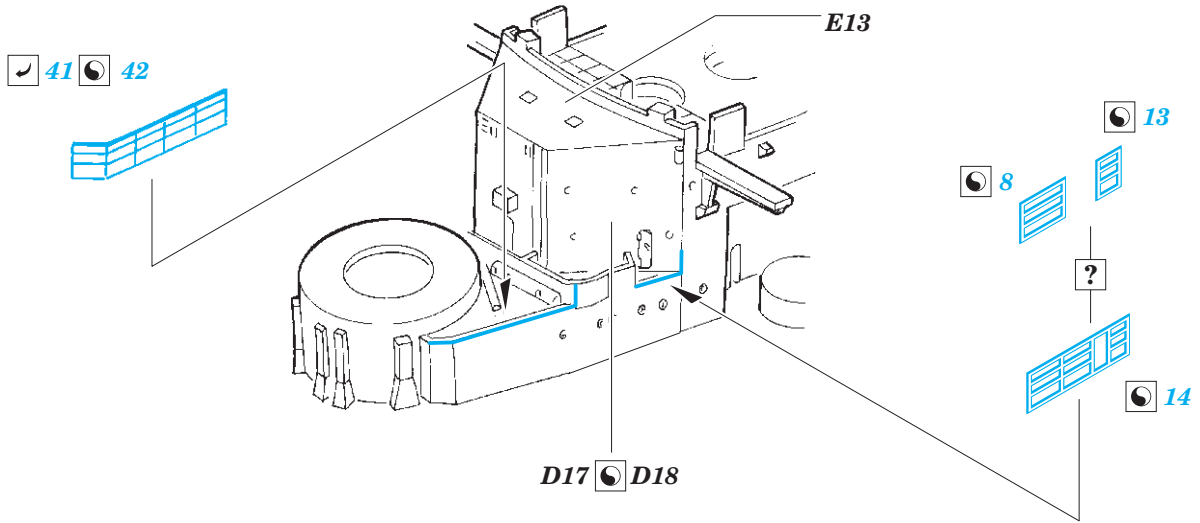

# Bismarck railings

eduard

53 221

1/700

detail set for MENG 1/700 kit • sada detailů pro stavebnici MENG 1/700

- APPLY EXPRESS MASK AND PAINT BEFORE GLUING  
POUŽIT EXPRESS MASK NABARVIT PŘED SLEPENÍM
  - SYMMETRICAL ASSEMBLY  
SYMETRICKÁ MONTÁŽ
  - REMOVE  
ODSTRANIT
  - GRIND  
OBROUSIT
  - DRILL HOLE  
VRTAT OTVOR
  - COLORED ETCHED PARTS  
LEPTANÉ BAREVNÉ DÍLY
  - ETCHED PARTS  
LEPTANÉ NEBAREVNÉ DÍLY
  - ORIGINAL KIT PARTS  
PŮVODNÍ DÍLY STAVEBNICE
- BEND  
OHNOUT
  - OPTION  
VOLBA
  - REPLACE  
NAHRADIT

ORIGINAL KIT PARTS PŮVODNÍ DÍLY STAVEBNICE	PHOTO-ETCHED PARTS LEPTANÉ DÍLY	PARTS TO BE REMOVED DÍLY K ODSTRANĚNÍ	FILL TMELIT
---	------------------------------------	--	----------------

**Related products: 53 220 Bismarck 1/700**