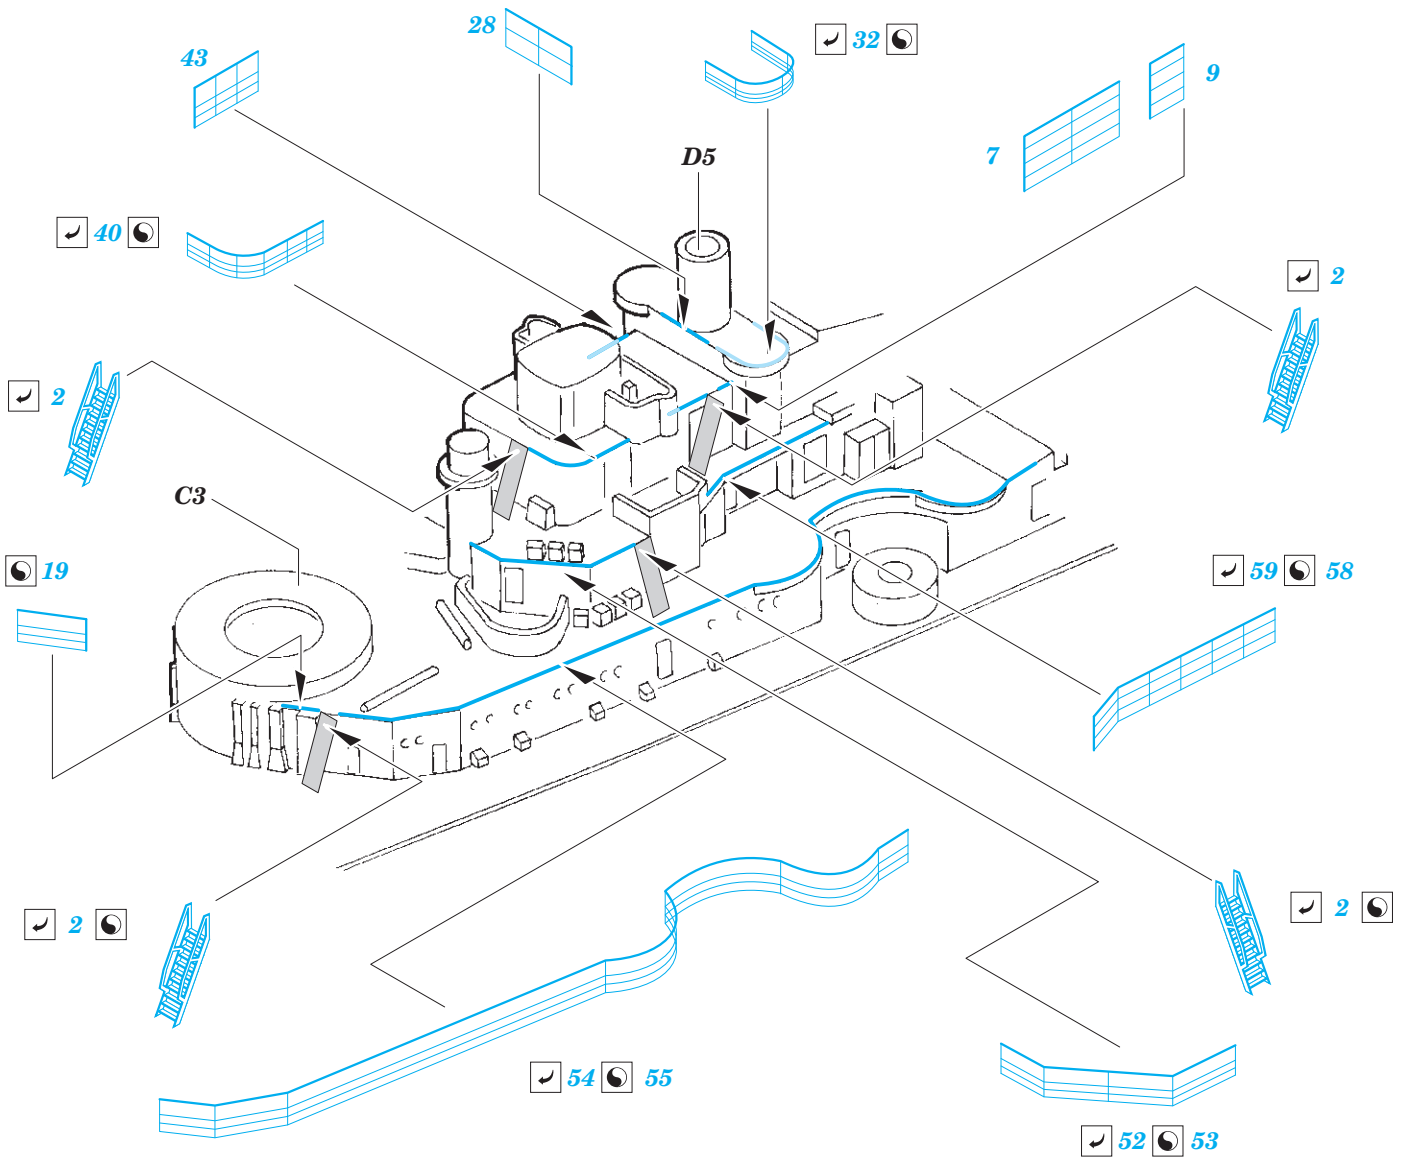

# Bismarck railings

eduard

53 221

1/700

detail set for MENG 1/700 kit • sada detailů pro stavebnici MENG 1/700

- APPLY EXPRESS MASK AND PAINT BEFORE GLUING  
POUŽIT EXPRESS MASK NABARVIT PŘED SLEPENÍM
  - SYMMETRICAL ASSEMBLY  
SYMETRICKÁ MONTÁŽ
  - REMOVE  
ODSTRANIT
  - GRIND  
OBROUSIT
  - DRILL HOLE  
VRTAT OTVOR
  - COLORED ETCHED PARTS  
LEPTANÉ BAREVNÉ DÍLY
  - ETCHED PARTS  
LEPTANÉ NEBAREVNÉ DÍLY
  - ORIGINAL KIT PARTS  
PŮVODNÍ DÍLY STAVEBNICE
- BEND  
OHNOUT
  - OPTION  
VOLBA
  - REPLACE  
NAHRADIT

ORIGINAL KIT PARTS PŮVODNÍ DÍLY STAVEBNICE	PHOTO-ETCHED PARTS LEPTANÉ DÍLY	PARTS TO BE REMOVED DÍLY K ODSTRANĚNÍ	FILL TMELIT
---	------------------------------------	--	----------------

**Related products: 53 220 Bismarck 1/700**