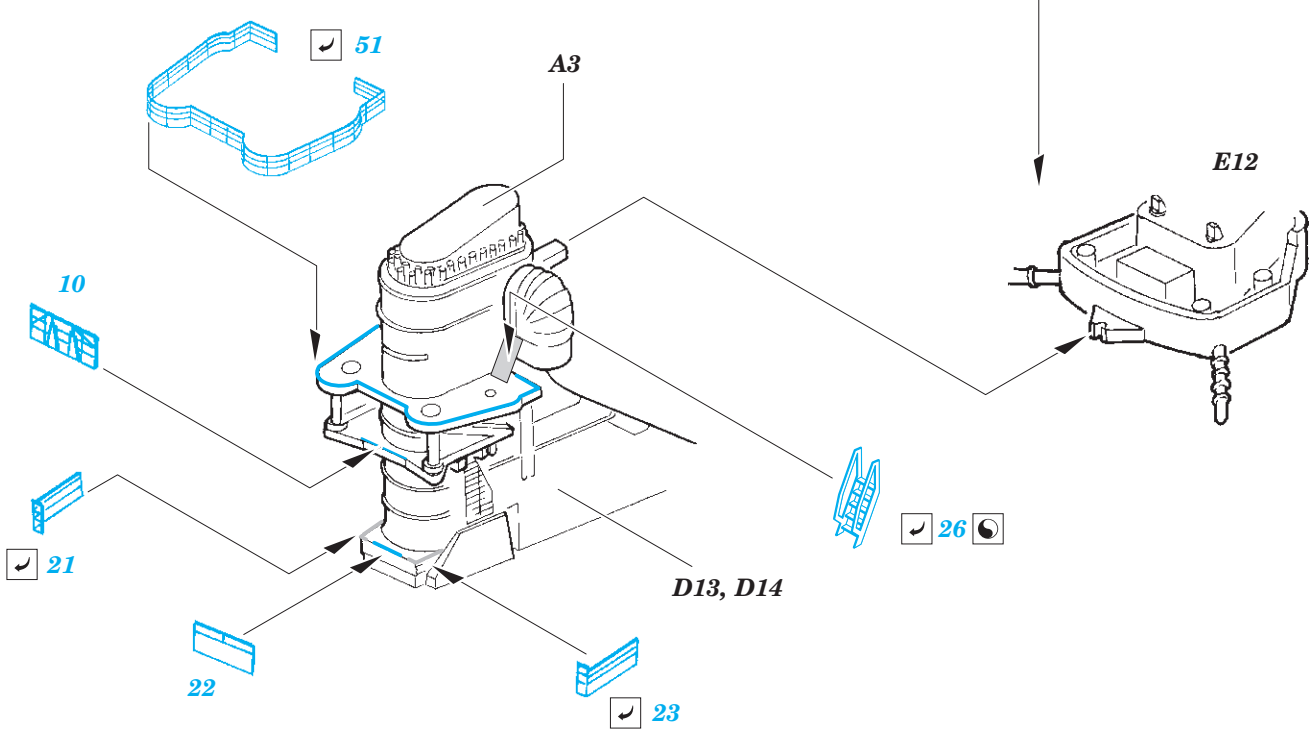

# Bismarck railings

eduard

53 221

1/700

detail set for MENG 1/700 kit • sada detailů pro stavebnici MENG 1/700

- APPLY EXPRESS MASK AND PAINT BEFORE GLUING  
POUŽIT EXPRESS MASK NABARVIT PŘED SLEPENÍM
  - SYMMETRICAL ASSEMBLY  
SYMETRICKÁ MONTÁŽ
  - REMOVE  
ODSTRANIT
  - GRIND  
OBROUSIT
  - DRILL HOLE  
VRTAT OTVOR
  - COLORED ETCHED PARTS  
LEPTANÉ BAREVNÉ DÍLY
  - ETCHED PARTS  
LEPTANÉ NEBAREVNÉ DÍLY
  - ORIGINAL KIT PARTS  
PŮVODNÍ DÍLY STAVEBNICE
- BEND  
OHNOUT
  - OPTION  
VOLBA
  - REPLACE  
NAHRADIT

ORIGINAL KIT PARTS PŮVODNÍ DÍLY STAVEBNICE	PHOTO-ETCHED PARTS LEPTANÉ DÍLY	PARTS TO BE REMOVED DÍLY K ODSTRANĚNÍ	FILL TMELIT
---	------------------------------------	--	----------------

**Related products: 53 220 Bismarck 1/700**