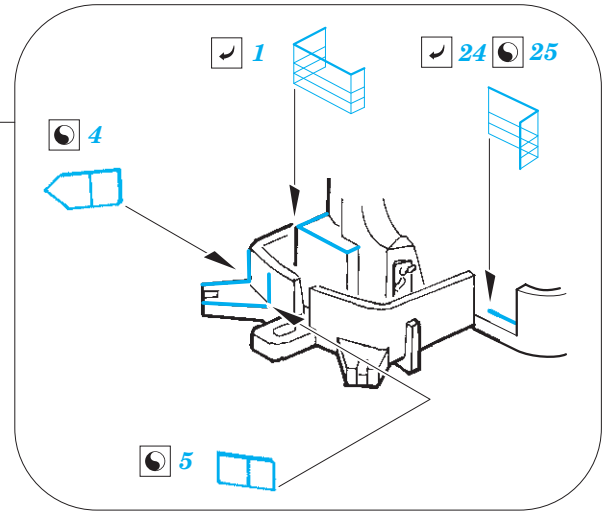

# Bismarck railings

eduard

53 221

1/700

detail set for MENG 1/700 kit • sada detailů pro stavebnici MENG 1/700

- APPLY EXPRESS MASK AND PAINT BEFORE GLUING  
POUŽIT EXPRESS MASK NABARVIT PŘED SLEPENÍM
  - SYMMETRICAL ASSEMBLY  
SYMETRICKÁ MONTÁŽ
  - REMOVE  
ODSTRANIT
  - GRIND  
OBROUSIT
  - DRILL HOLE  
VRTAT OTVOR
  - COLORED ETCHED PARTS  
LEPTANÉ BAREVNÉ DÍLY
  - ETCHED PARTS  
LEPTANÉ NEBAREVNÉ DÍLY
  - ORIGINAL KIT PARTS  
PŮVODNÍ DÍLY STAVEBNICE
- BEND  
OHNOUT
  - OPTION  
VOLBA
  - REPLACE  
NAHRADIT

ORIGINAL KIT PARTS PŮVODNÍ DÍLY STAVEBNICE	PHOTO-ETCHED PARTS LEPTANÉ DÍLY	PARTS TO BE REMOVED DÍLY K ODSTRANĚNÍ	FILL TMELIT
---	------------------------------------	--	----------------

**Related products: 53 220 Bismarck 1/700**