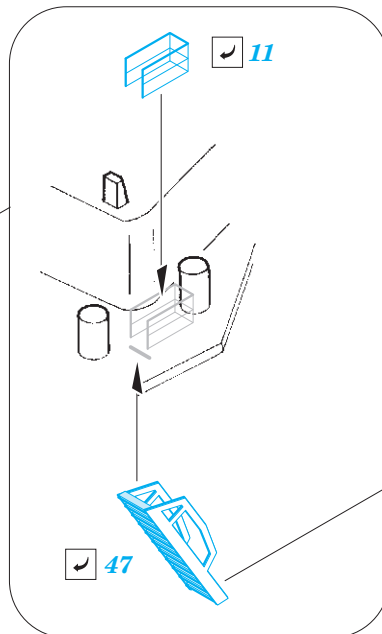

# Bismarck railings

eduard

53 221

1/700

detail set for MENG 1/700 kit • sada detailů pro stavebnici MENG 1/700

- APPLY EXPRESS MASK AND PAINT BEFORE GLUING  
POUŽIT EXPRESS MASK NABARVIT PŘED SLEPENÍM
  - SYMMETRICAL ASSEMBLY  
SYMETRICKÁ MONTÁŽ
  - REMOVE  
ODSTRANIT
  - GRIND  
OBROUSIT
  - DRILL HOLE  
VRTAT OTVOR
  - COLORED ETCHED PARTS  
LEPTANÉ BAREVNÉ DÍLY
  - ETCHED PARTS  
LEPTANÉ NEBAREVNÉ DÍLY
  - ORIGINAL KIT PARTS  
PŮVODNÍ DÍLY STAVEBNICE
- BEND  
OHNOUT
  - OPTION  
VOLBA
  - REPLACE  
NAHRADIT

ORIGINAL KIT PARTS PŮVODNÍ DÍLY STAVEBNICE	PHOTO-ETCHED PARTS LEPTANÉ DÍLY	PARTS TO BE REMOVED DÍLY K ODSTRANĚNÍ	FILL TMELIT
---	------------------------------------	--	----------------

**Related products: 53 220 Bismarck 1/700**