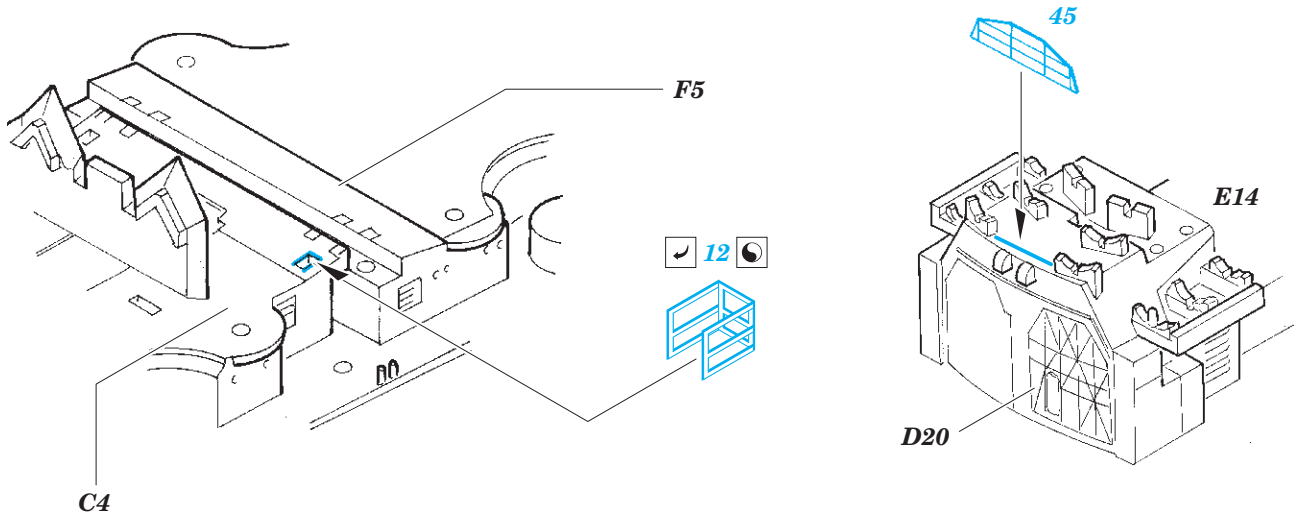

# Bismarck railings

eduard

53 221

1/700

detail set for MENG 1/700 kit • sada detailů pro stavebnici MENG 1/700

- APPLY EXPRESS MASK AND PAINT BEFORE GLUING  
POUŽIT EXPRESS MASK NABARVIT PŘED SLEPENÍM
  - SYMMETRICAL ASSEMBLY  
SYMETRICKÁ MONTÁŽ
  - REMOVE  
ODSTRANIT
  - GRIND  
OBROUSIT
  - DRILL HOLE  
VRTAT OTVOR
  - COLORED ETCHED PARTS  
LEPTANÉ BAREVNÉ DÍLY
  - ETCHED PARTS  
LEPTANÉ NEBAREVNÉ DÍLY
  - ORIGINAL KIT PARTS  
PŮVODNÍ DÍLY STAVEBNICE
- BEND  
OHNOUT
  - OPTION  
VOLBA
  - REPLACE  
NAHRADIT

ORIGINAL KIT PARTS PŮVODNÍ DÍLY STAVEBNICE	PHOTO-ETCHED PARTS LEPTANÉ DÍLY	PARTS TO BE REMOVED DÍLY K ODSTRANĚNÍ	FILL TMELIT
---	------------------------------------	--	----------------

**Related products: 53 220 Bismarck 1/700**