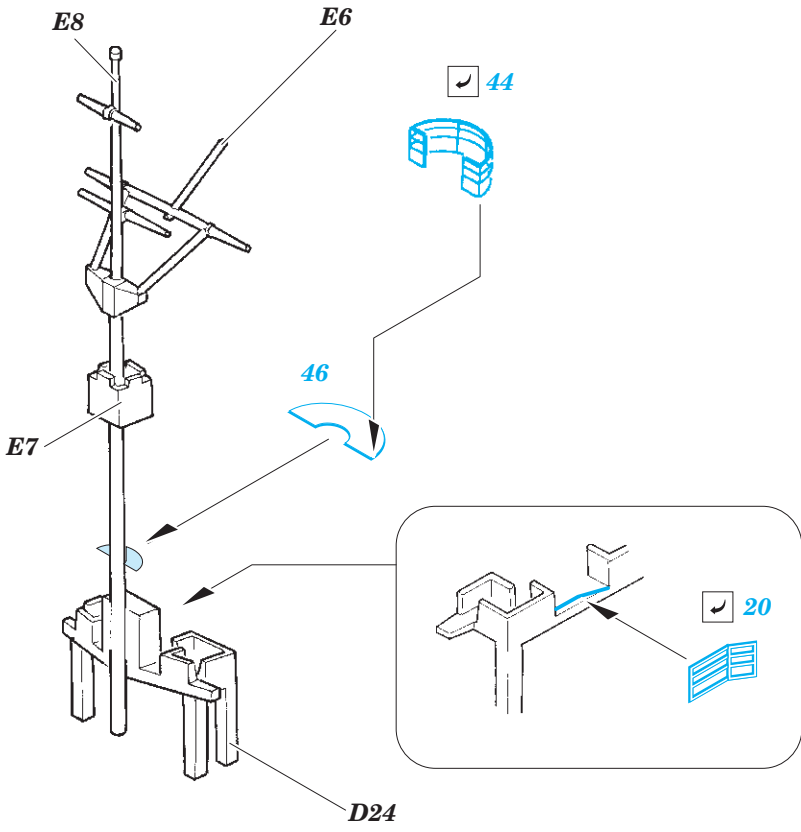

# Bismarck railings

eduard

53 221

1/700

detail set for MENG 1/700 kit • sada detailů pro stavebnici MENG 1/700

- APPLY EXPRESS MASK AND PAINT BEFORE GLUING  
POUŽIT EXPRESS MASK NABARVIT PŘED SLEPENÍM
  - SYMMETRICAL ASSEMBLY  
SYMETRICKÁ MONTÁŽ
  - REMOVE  
ODSTRANIT
  - GRIND  
OBROUSIT
  - DRILL HOLE  
VRTAT OTVOR
  - COLORED ETCHED PARTS  
LEPTANÉ BAREVNÉ DÍLY
  - ETCHED PARTS  
LEPTANÉ NEBAREVNÉ DÍLY
  - ORIGINAL KIT PARTS  
PŮVODNÍ DÍLY STAVEBNICE
- BEND  
OHNOUT
  - OPTION  
VOLBA
  - REPLACE  
NAHRADIT

ORIGINAL KIT PARTS PŮVODNÍ DÍLY STAVEBNICE	PHOTO-ETCHED PARTS LEPTANÉ DÍLY	PARTS TO BE REMOVED DÍLY K ODSTRANĚNÍ	FILL TMELIT
---	------------------------------------	--	----------------

**Related products: 53 220 Bismarck 1/700**