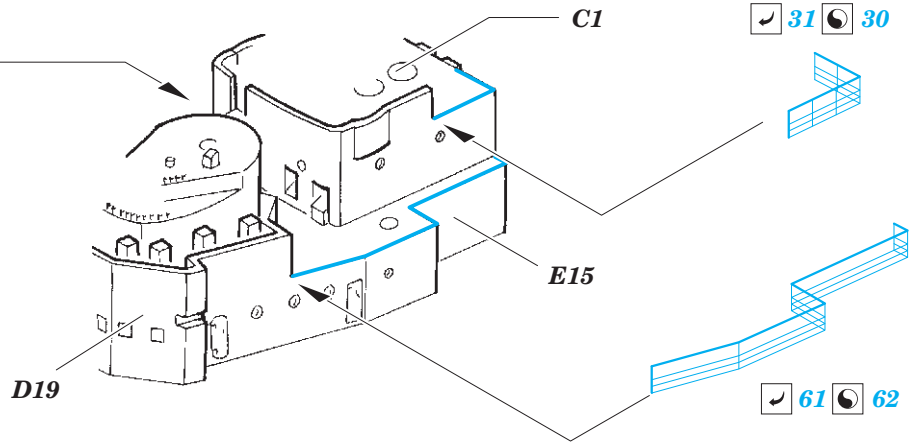

# Bismarck railings

eduard

53 221

1/700

detail set for MENG 1/700 kit • sada detailů pro stavebnici MENG 1/700

- APPLY EXPRESS MASK AND PAINT BEFORE GLUING  
POUŽIT EXPRESS MASK NABARVIT PŘED SLEPENÍM
  - SYMMETRICAL ASSEMBLY  
SYMETRICKÁ MONTÁŽ
  - REMOVE  
ODSTRANIT
  - GRIND  
OBROUSIT
  - DRILL HOLE  
VRTAT OTVOR
  - COLORED ETCHED PARTS  
LEPTANÉ BAREVNÉ DÍLY
  - ETCHED PARTS  
LEPTANÉ NEBAREVNÉ DÍLY
  - ORIGINAL KIT PARTS  
PŮVODNÍ DÍLY STAVEBNICE
- BEND  
OHNOUT
  - OPTION  
VOLBA
  - REPLACE  
NAHRADIT

ORIGINAL KIT PARTS PŮVODNÍ DÍLY STAVEBNICE	PHOTO-ETCHED PARTS LEPTANÉ DÍLY	PARTS TO BE REMOVED DÍLY K ODSTRANĚNÍ	FILL TMELIT
---	------------------------------------	--	----------------

**Related products: 53 220 Bismarck 1/700**