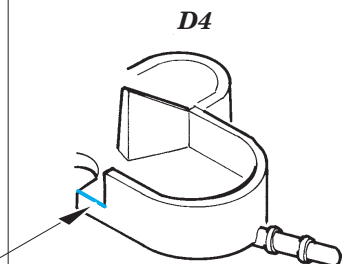

# Bismarck railings

eduard

53 221

1/700

detail set for MENG 1/700 kit • sada detailů pro stavebnici MENG 1/700

- APPLY EXPRESS MASK AND PAINT BEFORE GLUING  
POUŽIT EXPRESS MASK NABARVIT PŘED SLEPENÍM
  - SYMMETRICAL ASSEMBLY  
SYMETRICKÁ MONTÁŽ
  - REMOVE  
ODSTRANIT
  - GRIND  
OBROUSIT
  - DRILL HOLE  
VRTAT OTVOR
  - COLORED ETCHED PARTS  
LEPTANÉ BAREVNÉ DÍLY
  - ETCHED PARTS  
LEPTANÉ NEBAREVNÉ DÍLY
  - ORIGINAL KIT PARTS  
PŮVODNÍ DÍLY STAVEBNICE
- BEND  
OHNOUT
  - OPTION  
VOLBA
  - REPLACE  
NAHRADIT

ORIGINAL KIT PARTS PŮVODNÍ DÍLY STAVEBNICE	PHOTO-ETCHED PARTS LEPTANÉ DÍLY	PARTS TO BE REMOVED DÍLY K ODSTRANĚNÍ	FILL TMELIT
---	------------------------------------	--	----------------

**Related products: 53 220 Bismarck 1/700**