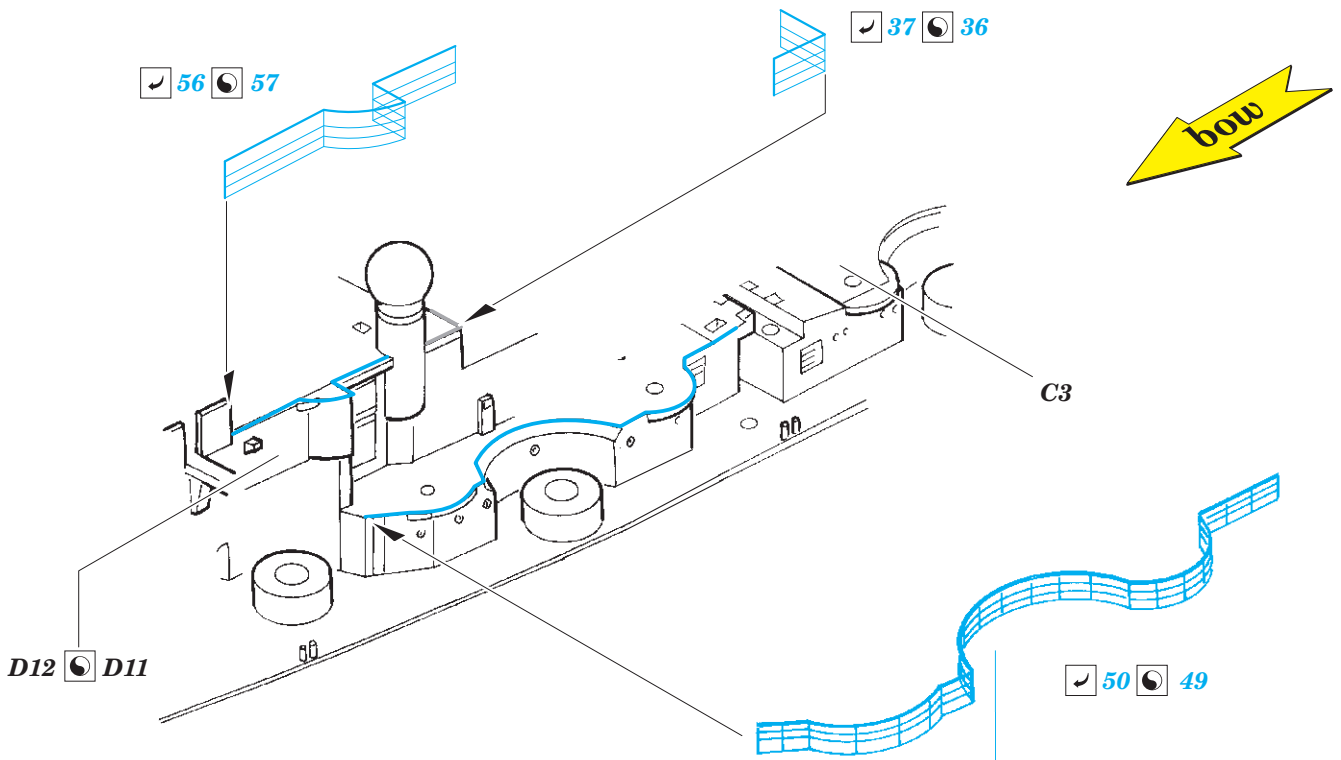

# Bismarck railings

eduard

53 221

1/700

detail set for MENG 1/700 kit • sada detailů pro stavebnici MENG 1/700

- APPLY EXPRESS MASK AND PAINT BEFORE GLUING  
POUŽIT EXPRESS MASK NABARVIT PŘED SLEPENÍM
  - SYMMETRICAL ASSEMBLY  
SYMETRICKÁ MONTÁŽ
  - REMOVE  
ODSTRANIT
  - GRIND  
OBROUSIT
  - DRILL HOLE  
VRTAT OTVOR
  - COLORED ETCHED PARTS  
LEPTANÉ BAREVNÉ DÍLY
  - ETCHED PARTS  
LEPTANÉ NEBAREVNÉ DÍLY
  - ORIGINAL KIT PARTS  
PŮVODNÍ DÍLY STAVEBNICE
- BEND  
OHNOUT
  - OPTION  
VOLBA
  - REPLACE  
NAHRADIT

ORIGINAL KIT PARTS PŮVODNÍ DÍLY STAVEBNICE	PHOTO-ETCHED PARTS LEPTANÉ DÍLY	PARTS TO BE REMOVED DÍLY K ODSTRANĚNÍ	FILL TMELIT
---	------------------------------------	--	----------------

**Related products: 53 220 Bismarck 1/700**