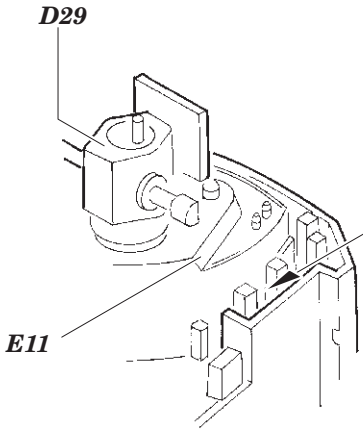

# Bismarck railings

eduard

53 221

1/700

detail set for MENG 1/700 kit • sada detailů pro stavebnici MENG 1/700

- APPLY EXPRESS MASK AND PAINT BEFORE GLUING  
POUŽIT EXPRESS MASK NABARVIT PŘED SLEPENÍM
  - SYMMETRICAL ASSEMBLY  
SYMETRICKÁ MONTÁŽ
  - REMOVE  
ODSTRANIT
  - GRIND  
OBROUSIT
  - DRILL HOLE  
VRTAT OTVOR
  - COLORED ETCHED PARTS  
LEPTANÉ BAREVNÉ DÍLY
  - ETCHED PARTS  
LEPTANÉ NEBAREVNÉ DÍLY
  - ORIGINAL KIT PARTS  
PŮVODNÍ DÍLY STAVEBNICE
- BEND  
OHNOUT
  - OPTION  
VOLBA
  - REPLACE  
NAHRADIT

ORIGINAL KIT PARTS PŮVODNÍ DÍLY STAVEBNICE	PHOTO-ETCHED PARTS LEPTANÉ DÍLY	PARTS TO BE REMOVED DÍLY K ODSTRANĚNÍ	FILL TMELIT
---	------------------------------------	--	----------------

**Related products: 53 220 Bismarck 1/700**