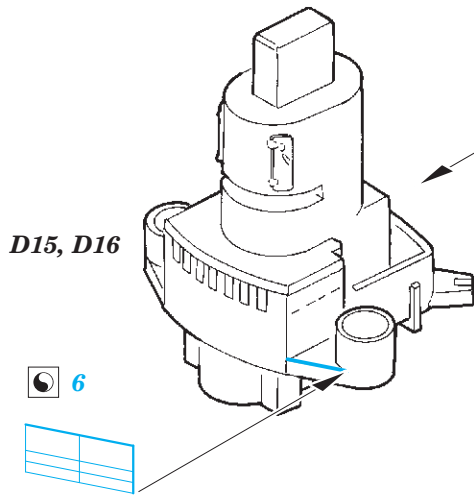

# Bismarck railings

eduard

53 221

1/700

detail set for MENG 1/700 kit • sada detailů pro stavebnici MENG 1/700

- APPLY EXPRESS MASK AND PAINT BEFORE GLUING  
POUŽIT EXPRESS MASK NABARVIT PŘED SLEPENÍM
  - SYMMETRICAL ASSEMBLY  
SYMETRICKÁ MONTÁŽ
  - REMOVE  
ODSTRANIT
  - GRIND  
OBROUSIT
  - DRILL HOLE  
VRTAT OTVOR
  - COLORED ETCHED PARTS  
LEPTANÉ BAREVNÉ DÍLY
  - ETCHED PARTS  
LEPTANÉ NEBAREVNÉ DÍLY
  - ORIGINAL KIT PARTS  
PŮVODNÍ DÍLY STAVEBNICE
- BEND  
OHNOUT
  - OPTION  
VOLBA
  - REPLACE  
NAHRADIT

ORIGINAL KIT PARTS PŮVODNÍ DÍLY STAVEBNICE	PHOTO-ETCHED PARTS LEPTANÉ DÍLY	PARTS TO BE REMOVED DÍLY K ODSTRANĚNÍ	FILL TMELIT
---	------------------------------------	--	----------------

**Related products: 53 220 Bismarck 1/700**