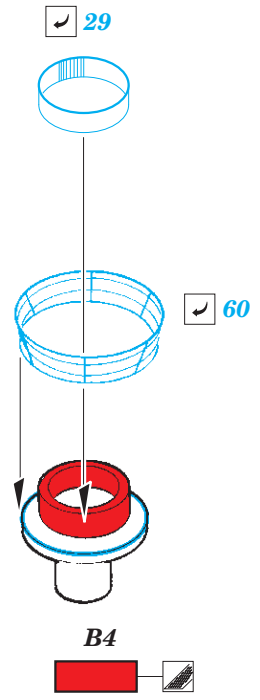

# Bismarck railings

eduard

53 221

1/700

detail set for MENG 1/700 kit • sada detailů pro stavebnici MENG 1/700

- APPLY EXPRESS MASK AND PAINT BEFORE GLUING  
POUŽIT EXPRESS MASK NABARVIT PŘED SLEPENÍM
  - SYMMETRICAL ASSEMBLY  
SYMETRICKÁ MONTÁŽ
  - REMOVE  
ODSTRANIT
  - GRIND  
OBROUSIT
  - DRILL HOLE  
VRTAT OTVOR
  - COLORED ETCHED PARTS  
LEPTANÉ BAREVNÉ DÍLY
  - ETCHED PARTS  
LEPTANÉ NEBAREVNÉ DÍLY
  - ORIGINAL KIT PARTS  
PŮVODNÍ DÍLY STAVEBNICE
- BEND  
OHNOUT
  - OPTION  
VOLBA
  - REPLACE  
NAHRADIT

ORIGINAL KIT PARTS PŮVODNÍ DÍLY STAVEBNICE	PHOTO-ETCHED PARTS LEPTANÉ DÍLY	PARTS TO BE REMOVED DÍLY K ODSTRANĚNÍ	FILL TMELIT
---	------------------------------------	--	----------------

**Related products: 53 220 Bismarck 1/700**