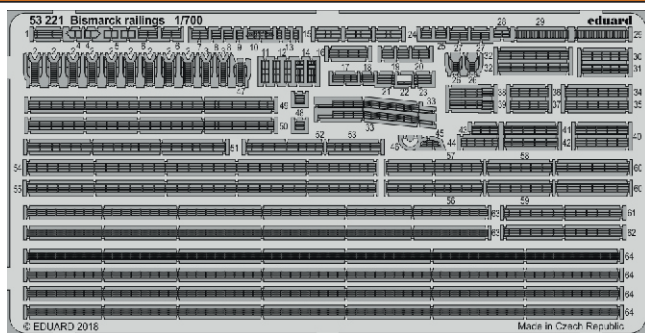

# Bismarck railings

eduard

53 221

1/700

detail set for MENG 1/700 kit • sada detailů pro stavebnici MENG 1/700

- APPLY EXPRESS MASK AND PAINT BEFORE GLUING  
POUŽIT EXPRESS MASK NABARVIT PŘED SLEPENÍM
  - SYMMETRICAL ASSEMBLY  
SYMETRICKÁ MONTÁŽ
  - REMOVE  
ODSTRANIT
  - GRIND  
OBROUSIT
  - DRILL HOLE  
VRTAT OTVOR
  - COLORED ETCHED PARTS  
LEPTANÉ BAREVNÉ DÍLY
  - ETCHED PARTS  
LEPTANÉ NEBAREVNÉ DÍLY
  - ORIGINAL KIT PARTS  
PŮVODNÍ DÍLY STAVEBNICE
- BEND  
OHNOUT
  - OPTION  
VOLBA
  - REPLACE  
NAHRADIT

ORIGINAL KIT PARTS PŮVODNÍ DÍLY STAVEBNICE	PHOTO-ETCHED PARTS LEPTANÉ DÍLY	PARTS TO BE REMOVED DÍLY K ODSTRANĚNÍ	FILL TMELIT
---	------------------------------------	--	----------------

**Related products: 53 220 Bismarck 1/700**