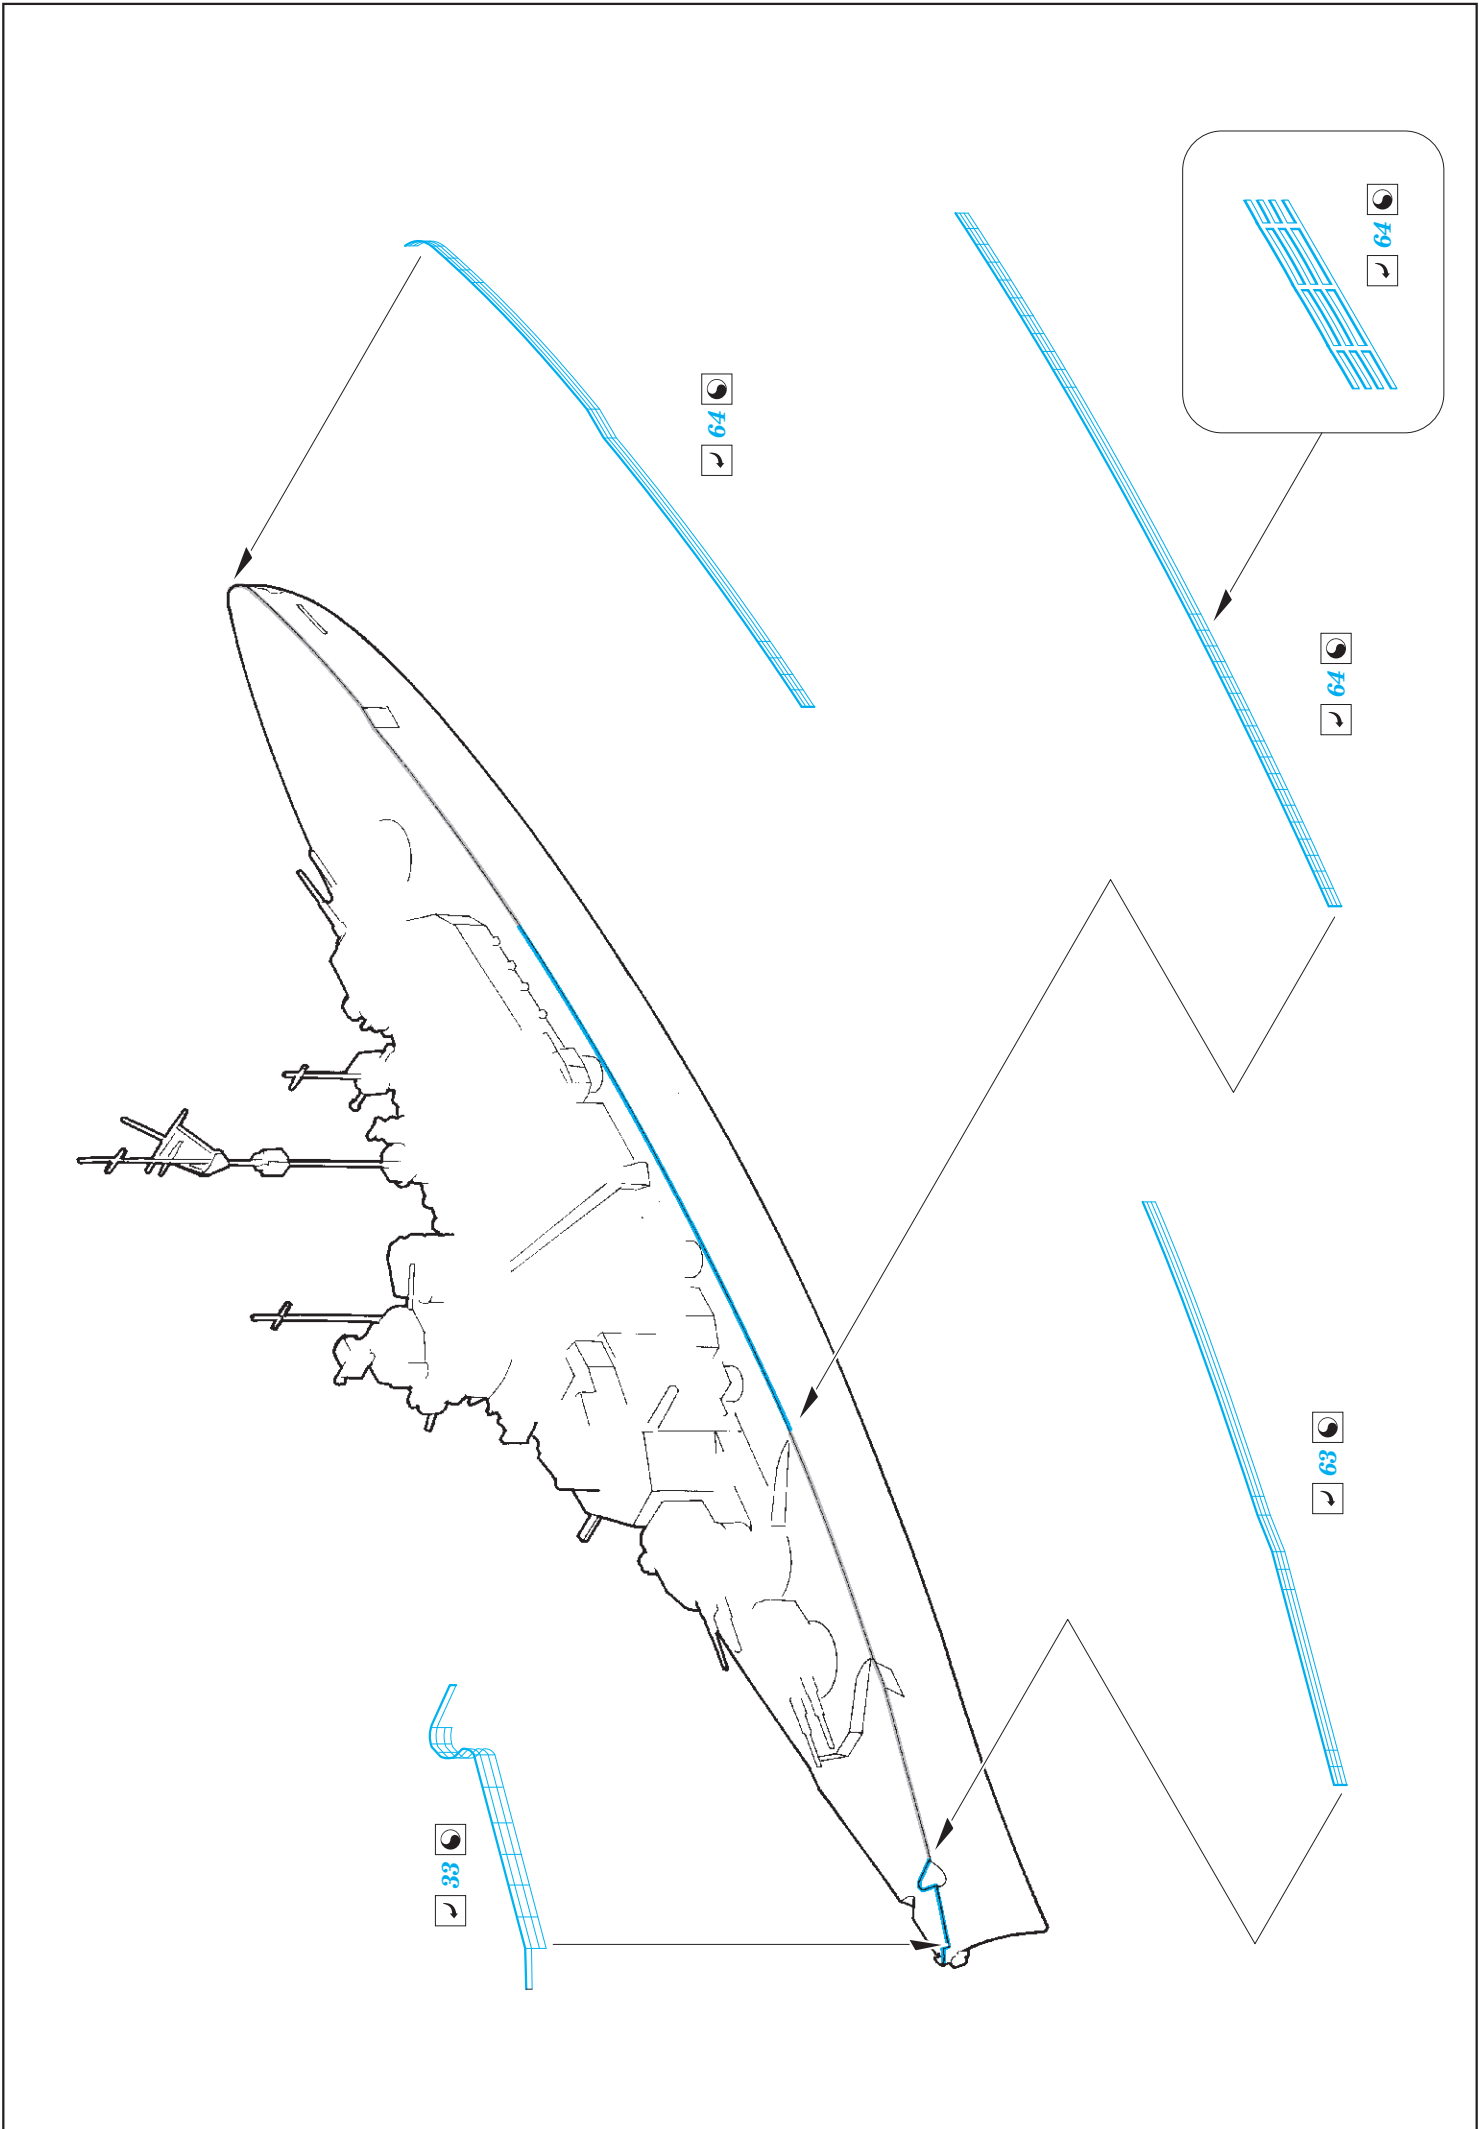

# Bismarck railings

eduard

53 221

1/700

detail set for MENG 1/700 kit • sada detailů pro stavebnici MENG 1/700

- APPLY EXPRESS MASK AND PAINT BEFORE GLUING  
POUŽIT EXPRESS MASK NABARVIT PŘED SLEPENÍM
  - SYMMETRICAL ASSEMBLY  
SYMETRICKÁ MONTÁŽ
  - REMOVE  
ODSTRANIT
  - GRIND  
OBROUSIT
  - DRILL HOLE  
VRTAT OTVOR
  - COLORED ETCHED PARTS  
LEPTANÉ BAREVNÉ DÍLY
  - ETCHED PARTS  
LEPTANÉ NEBAREVNÉ DÍLY
  - ORIGINAL KIT PARTS  
PŮVODNÍ DÍLY STAVEBNICE
- BEND  
OHNOUT
  - OPTION  
VOLBA
  - REPLACE  
NAHRADIT

ORIGINAL KIT PARTS PŮVODNÍ DÍLY STAVEBNICE	PHOTO-ETCHED PARTS LEPTANÉ DÍLY	PARTS TO BE REMOVED DÍLY K ODSTRANĚNÍ	FILL TMELIT
---	------------------------------------	--	----------------

**Related products: 53 220 Bismarck 1/700**