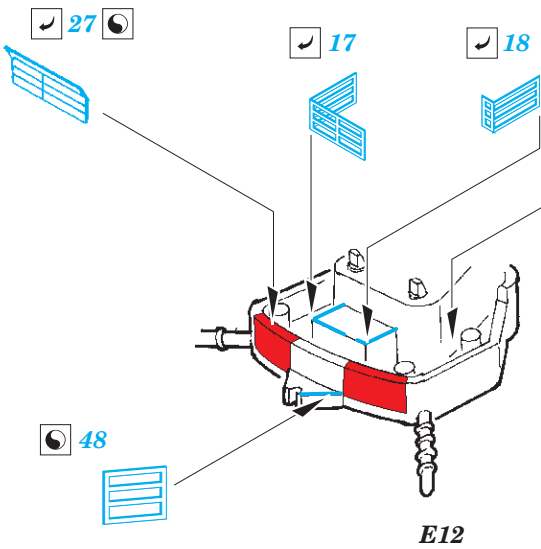

# Bismarck railings

eduard

53 221

1/700

detail set for MENG 1/700 kit • sada detailů pro stavebnici MENG 1/700

- APPLY EXPRESS MASK AND PAINT BEFORE GLUING  
POUŽIT EXPRESS MASK NABARVIT PŘED SLEPENÍM
  - SYMMETRICAL ASSEMBLY  
SYMETRICKÁ MONTÁŽ
  - REMOVE  
ODSTRANIT
  - GRIND  
OBROUSIT
  - DRILL HOLE  
VRTAT OTVOR
  - COLORED ETCHED PARTS  
LEPTANÉ BAREVNÉ DÍLY
  - ETCHED PARTS  
LEPTANÉ NEBAREVNÉ DÍLY
  - ORIGINAL KIT PARTS  
PŮVODNÍ DÍLY STAVEBNICE
- BEND  
OHNOUT
  - OPTION  
VOLBA
  - REPLACE  
NAHRADIT

ORIGINAL KIT PARTS PŮVODNÍ DÍLY STAVEBNICE	PHOTO-ETCHED PARTS LEPTANÉ DÍLY	PARTS TO BE REMOVED DÍLY K ODSTRANĚNÍ	FILL TMELIT
---	------------------------------------	--	----------------

**Related products: 53 220 Bismarck 1/700**