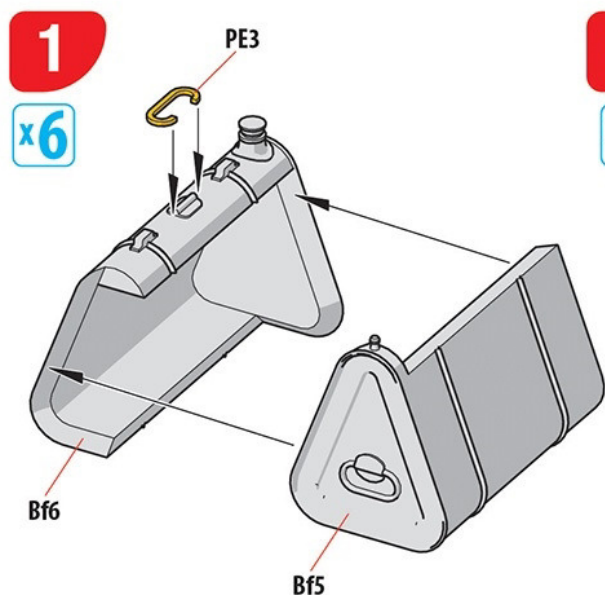

# GERMAN JERRY CANS SET WW2

SCALE 1:35

## INSTRUCTIONS / СХЕМЫ СБОРОК

OPTIONAL  
NACH BELIEBEN  
FACULTATIF  
FACOLTATIVO  
VALINNANVARAINEN  
VALBAR  
ВАРИАНТЫ  
ВАРИАНТИ

MAKE 2pcs  
2 TEILE FERTIGEN  
EFFECTUER 2 PIECES  
FARE DUE PEZZI  
TEE 2 KPL  
GOR 2 ST  
ПОВТОРИТЬ ДВА РАЗА  
КІЛЬКІСТЬ РАЗІВ