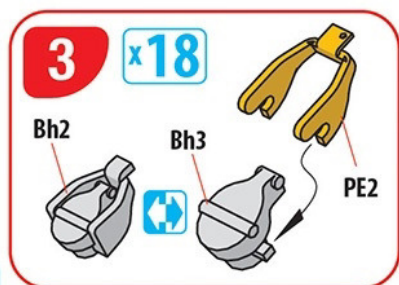

## INSTRUCTIONS / СХЕМЫ СБОРОК

OPTIONAL  
NACH BELIEBEN  
FACULTATIF  
FACOLTATIVO  
VALINNANVARAINEN  
VALBAR  
ВАРИАНТЫ  
ВАРИАНТИ

MAKE 2pcs  
2 TEILE FERTIGEN  
EFFECTUER 2 PIECES  
FARE DUE PEZZI  
TEE 2 KPL  
GOR 2 ST  
ПОВТОРИТЬ ДВА РАЗА  
КІЛЬКІСТЬ РАЗІВ