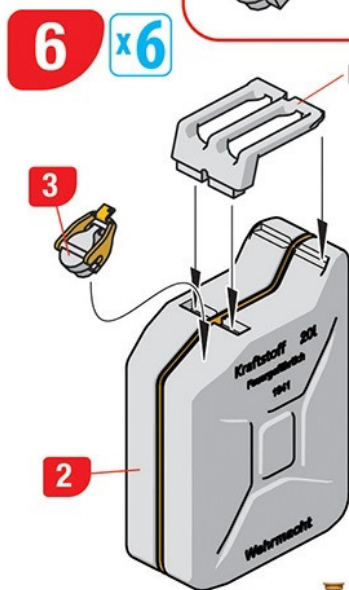

# GERMAN JERRY CANS SET WW2

SCALE 1:35

## INSTRUCTIONS / СХЕМЫ СБОРОК

OPTIONAL  
NACH BELIEBEN  
FACULTATIF  
FACOLTATIVO  
VALINNANVARAINEN  
VALBAR  
ВАРИАНТЫ  
ВАРИАНТИ

MAKE 2pcs  
2 TEILE FERTIGEN  
EFFECTUER 2 PIECES  
FARE DUE PEZZI  
TEE 2 KPL  
GOR 2 ST  
ПОВТОРИТЬ ДВА РАЗА  
КІЛЬКІСТЬ РАЗІВ