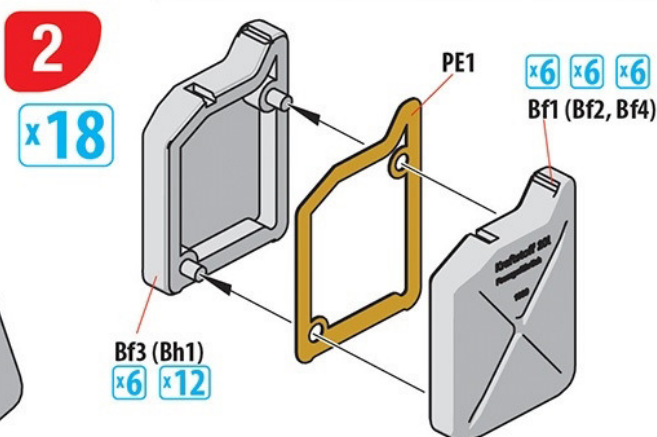

# GERMAN JERRY CANS SET WW2

SCALE 1:35

## INSTRUCTIONS / СХЕМЫ СБОРОК

OPTIONAL  
NACH BELIEBEN  
FACULTATIF  
FACOLTATIVO  
VALINNANVARAINEN  
VALBAR  
ВАРИАНТЫ  
ВАРИАНТИ

MAKE 2pcs  
2 TEILE FERTIGEN  
EFFECTUER 2 PIECES  
FARE DUE PEZZI  
TEE 2 KPL  
GOR 2 ST  
ПОВТОРИТЬ ДВА РАЗА  
КІЛЬКІСТЬ РАЗІВ