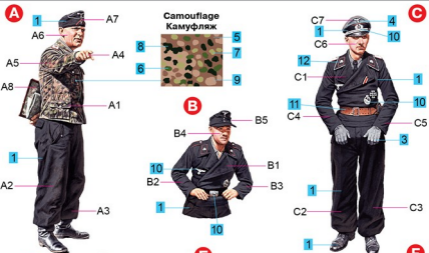

GERMAN TANK CREW

No	Vallejo	TESTORS	TAMIYA	HUMBROL	REVELL	Mr. Color	Life Color	Color	Цвет
1	950	1749	XF1	33	8	33	LC02	Black	Черный
2	815	1516	XF15	61	35	51	LC21	Skintone	Телесный
3	836	1721	XF66	156	78	60	UA073	Grey	Серый
4	920	1723	XF65	125	67	52	UA402	Gray Green	Серо-Зеленый
5	843	1701	XF72	186	83	43	UA412	Brown	Коричневый
6	833	1713	XF26	76	48	136	UA411	Medium Green	Средне-Зеленый
7	974	1716	XF55	101	55	135	UA410	Light Green	Светло-Зеленый
8	975	1710	XF27	195	69	70	UA407	Dark Green	Темно-Зеленый
9	912	1567	XF87	119	17	44	UA408	Light Grey	Светло-Серый
10	997	1548	X11	11	90	8	LC74	Silver	Серебро
11	818	1736	XF64	100	84	41	LC16	Red Brown	Красно-коричневый
12	817	1550	XF7	60	36	3	LC06	Red	Красный