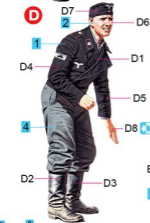

GERMAN TANK CREW

No	Vallejo	TESTORS	TAMIYA	HUMBROL	REVELL	Mr. Color	Life Color	Color	Цвет
1	950	1749	XF1	33	8	33	LC02	Black	Черный
2	815	1516	XF15	61	35	51	LC21	Skintone	Телесный
3	836	1721	XF66	156	78	60	UA073	Grey	Серый
4	920	1723	XF65	125	67	52	UA402	Gray Green	Серо-Зеленый
5	843	1701	XF72	186	83	43	UA412	Brown	Коричневый
6	833	1713	XF26	76	48	136	UA411	Medium Green	Средне-Зеленый
7	974	1716	XF55	101	55	135	UA410	Light Green	Светло-Зеленый
8	975	1710	XF27	195	69	70	UA407	Dark Green	Темно-Зеленый
9	912	1567	XF87	119	17	44	UA408	Light Grey	Светло-Серый
10	997	1548	X11	11	90	8	LC74	Silver	Серебро
11	818	1736	XF64	100	84	41	LC16	Red Brown	Красно-коричневый
12	817	1550	XF7	60	36	3	LC06	Red	Красный