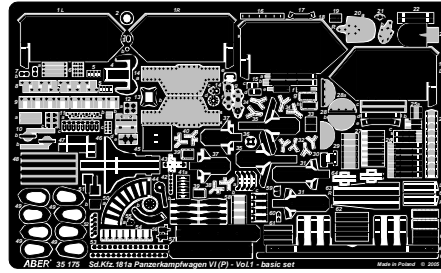

# Sd.Kfz.181 Pz.Kpfw.VI (P)

Vol.1 -Basic set

cz. 1 - podstawowy zestaw

1/35 scale update for Dragon model

**ABER**<sup>®</sup>

**35 175**

WWW.ABER.NET.PL

Made in Poland © 2005

We advise that better method to join metal to metal is soldering  
(doradzamy łączenie części metalowych za pomocą lutownia)

Separately sold (oddzielnie w sprzedaży):  
35 176 Sd.Kfz. 181 Panzerkampfwagen VI (P) - Vol. 2 - Fenders  
35 L-26 German 88 mm KwK 36 L/56 Tiger I Early Barrel  
35 A105 Turret stowage bin for Pz.Kpfw. IV