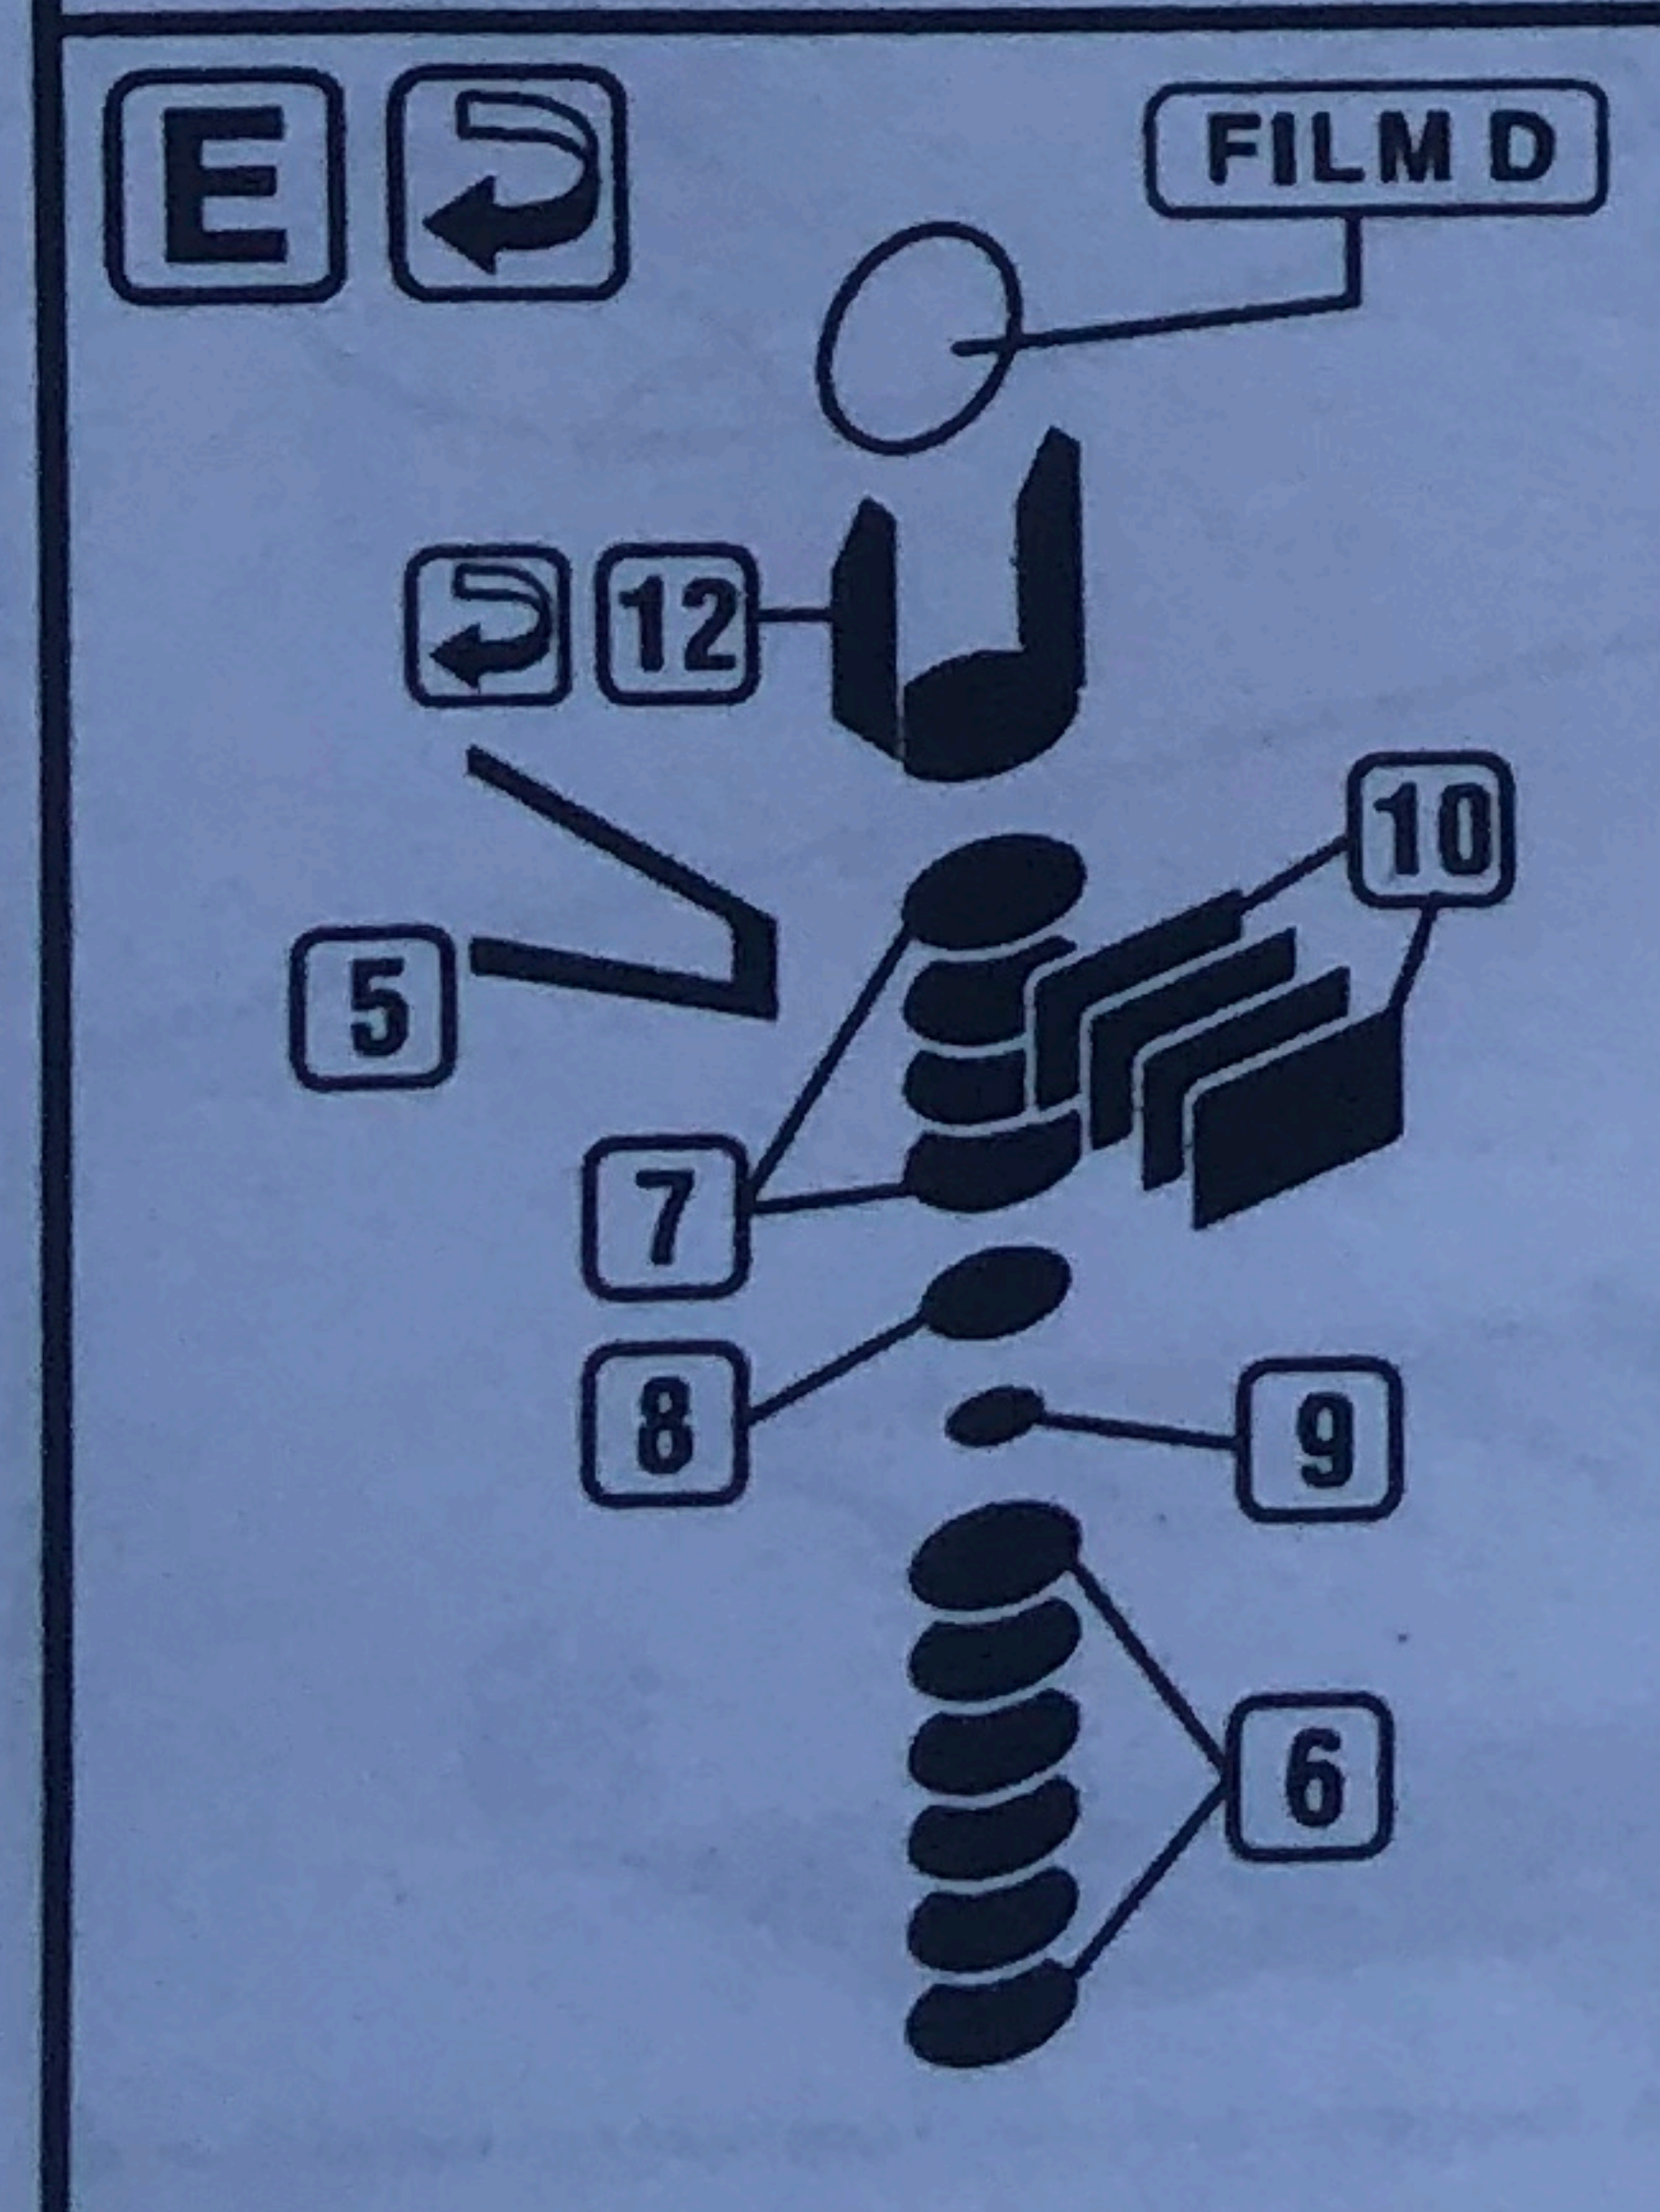

Part

ELEMENTY FOTOTRAWIONE
DO MODELI PLASTIKOWYCH

DETAIL SET FOR PLASTIC KIT

www.part.pl

S72-063

HURRICANE Mk.I

1:72 scale detail set for **HASEGAWA** kit

PO DRUGIEJ STRONIE
OPPOSITE SIDE

ODCIAĆ
REMOVE

ZAGIAĆ
BEND

H ↻

I

K ↻

J

L ↻

M ↻ 2x