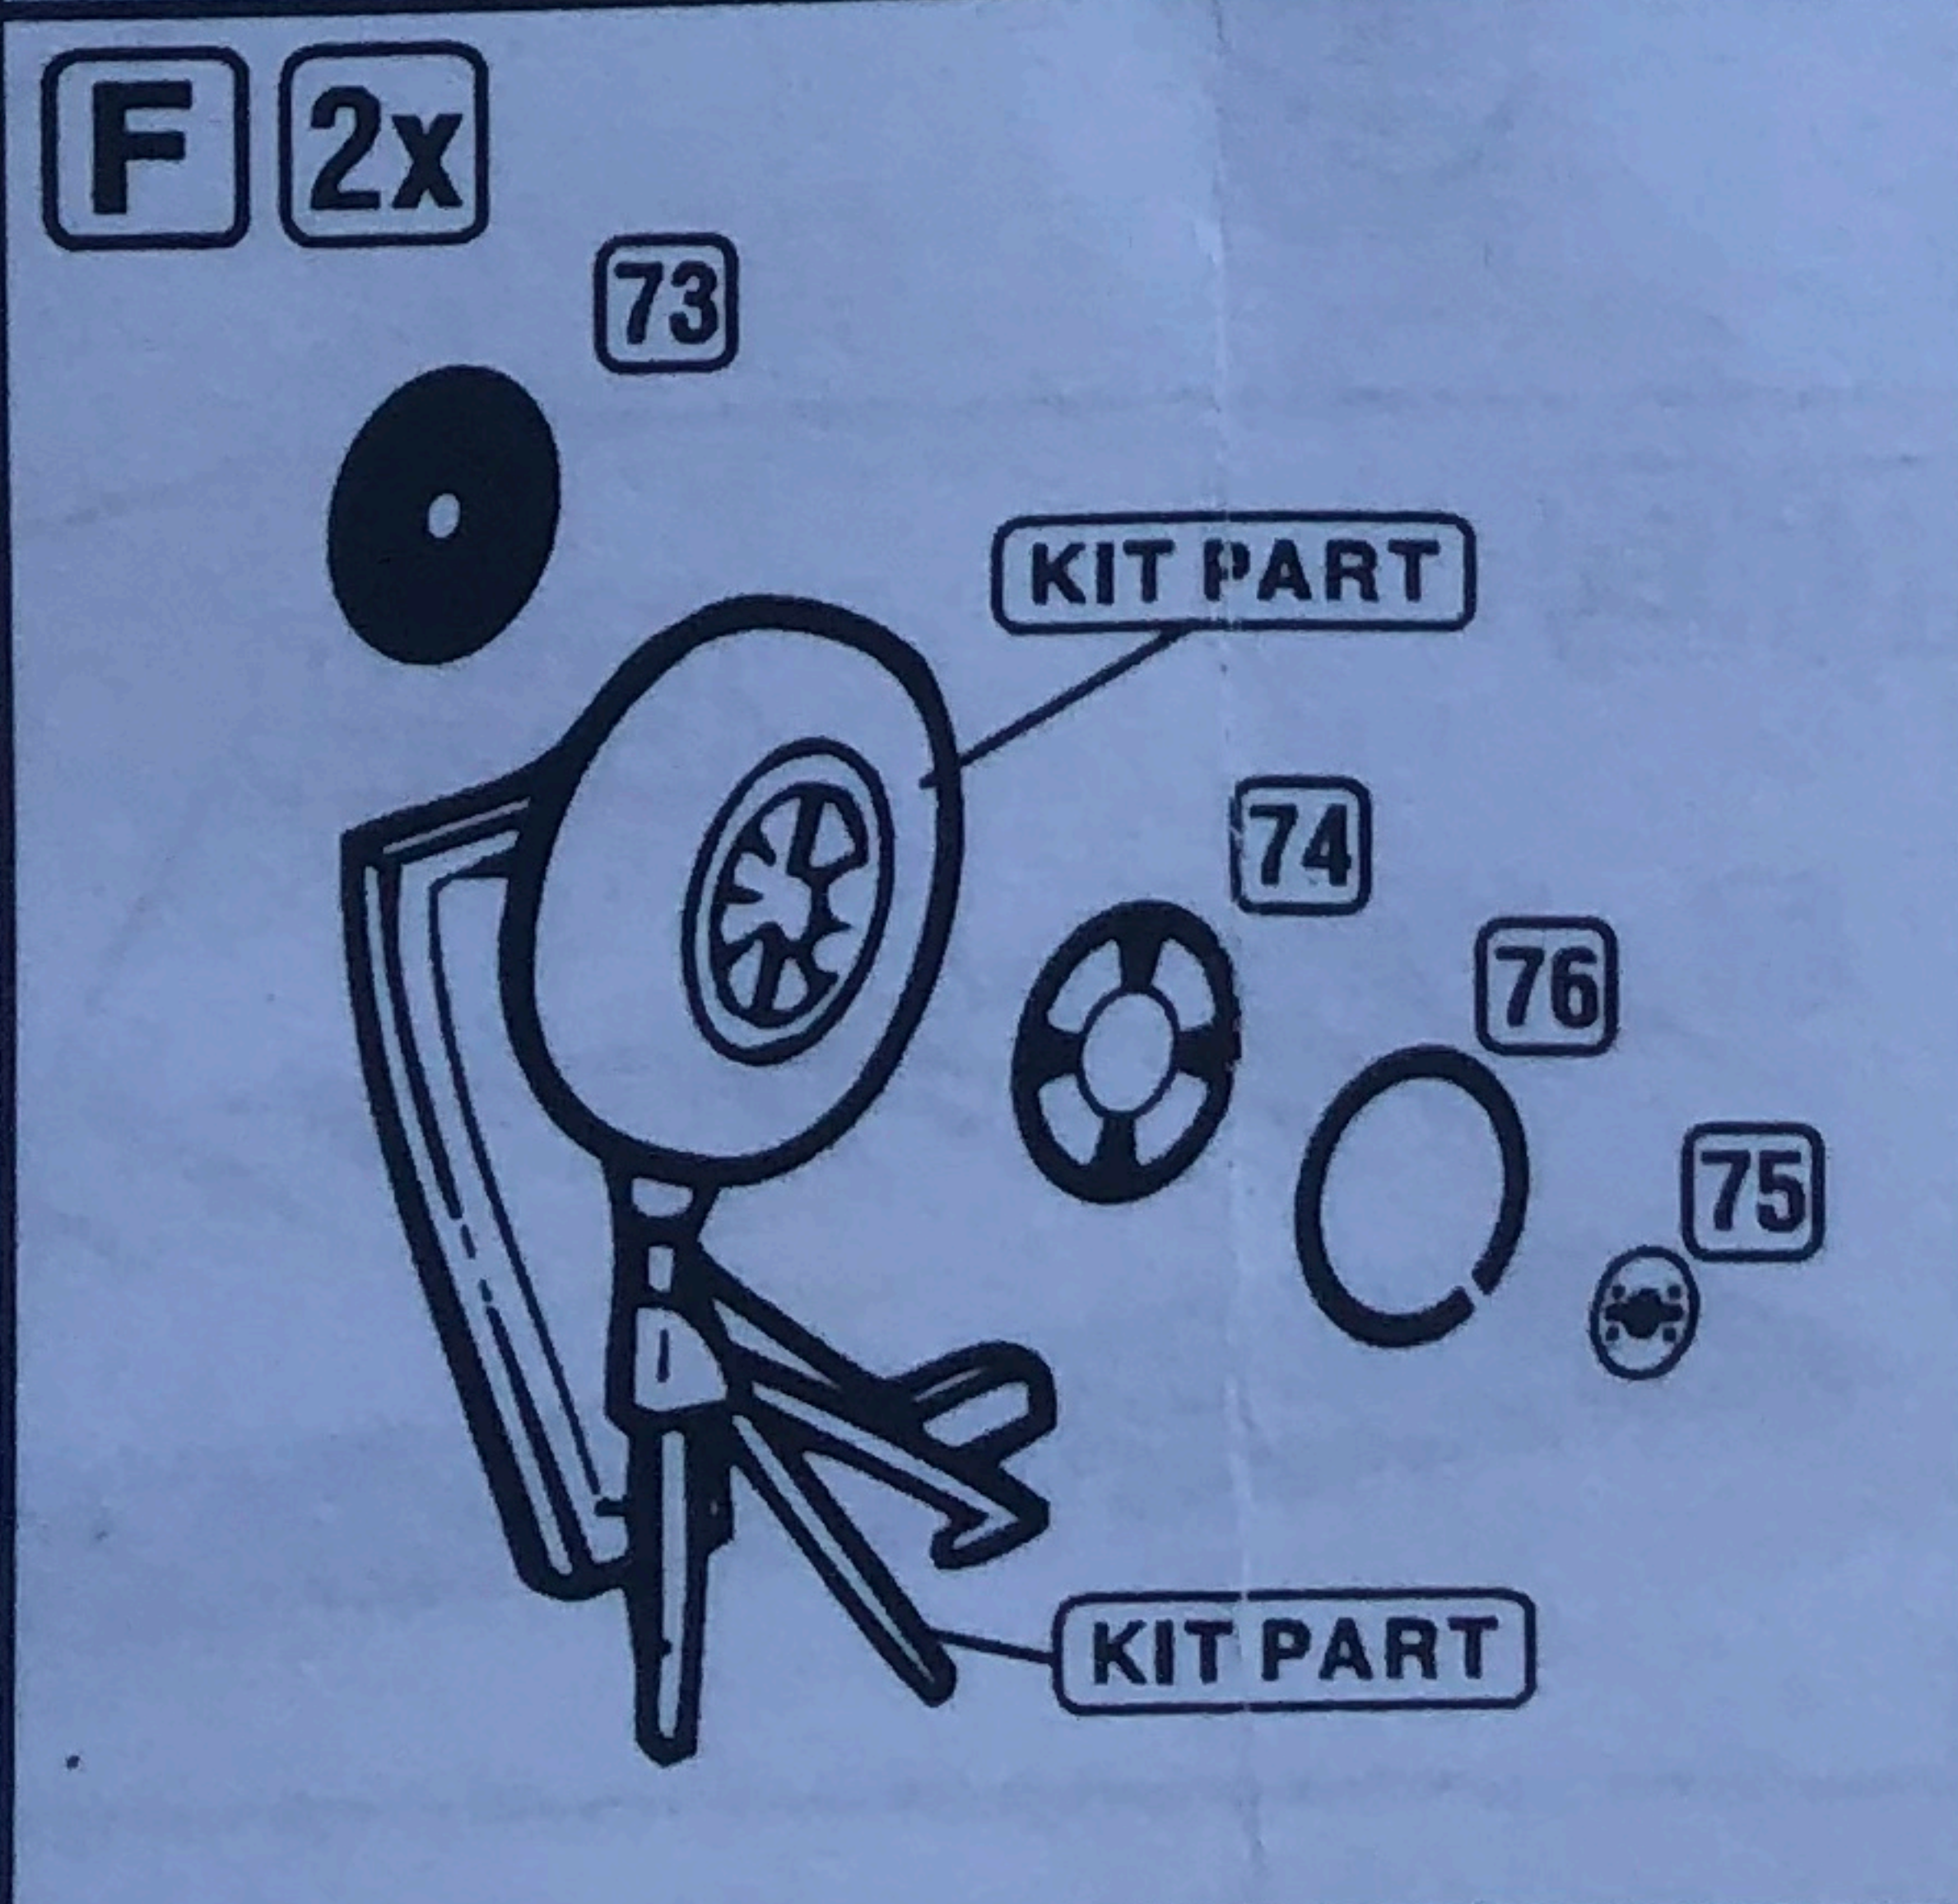

Part

ELEMENTY FOTOTRAWIONE
DO MODELI PLASTIKOWYCH

DETAIL SET FOR PLASTIC KIT

www.part.pl

S72-063

HURRICANE Mk.I

1:72 scale detail set for **HASEGAWA** kit

PO DRUGIEJ STRONIE
OPPOSITE SIDE

ODCIAĆ
REMOVE

ZAGIAĆ
BEND