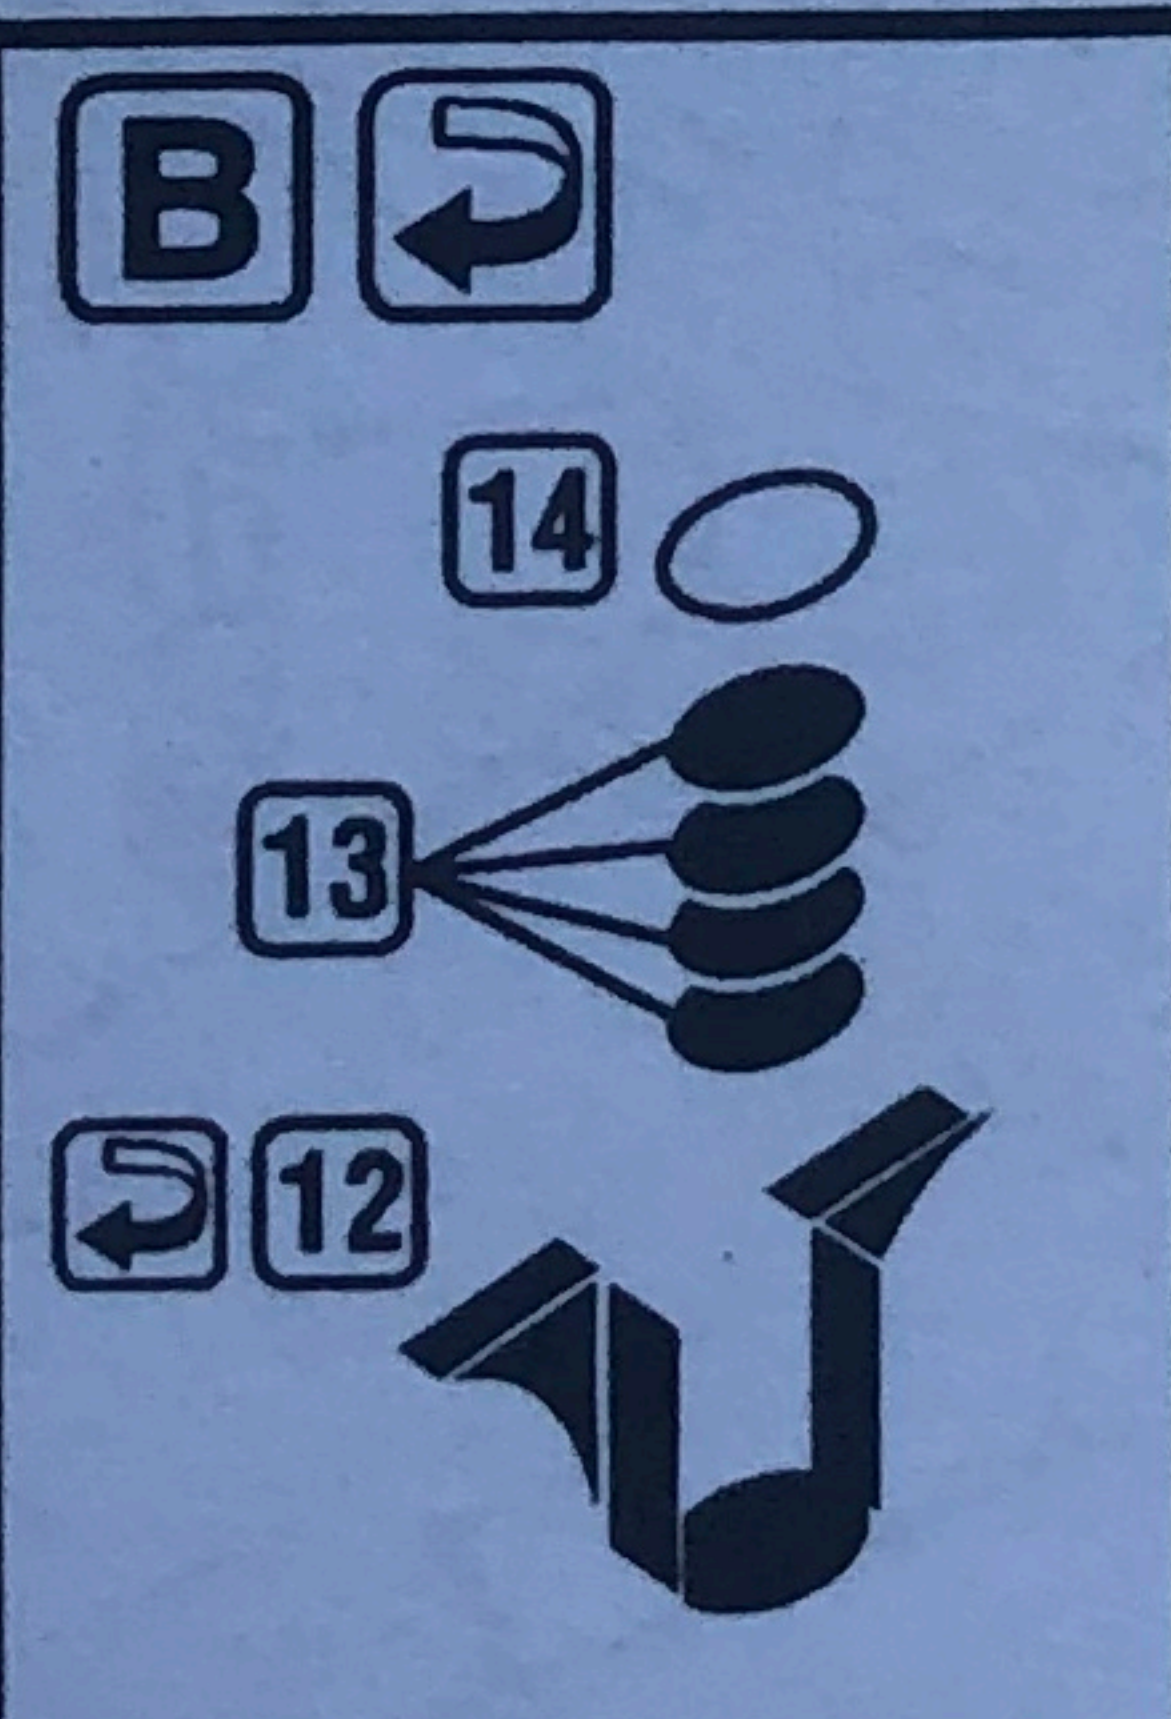

Part

ELEMENTY FOTOTRAWIONE
DO MODELI PLASTIKOWYCH

DETAIL SET FOR PLASTIC KIT

www.part.pl

S72-063

HURRICANE Mk.I

1:72 scale detail set for **HASEGAWA** kit

PO DRUGIEJ STRONIE
OPPOSITE SIDE

ODCIAĆ
REMOVE

ZAGIAĆ
BEND

H ↻

I

K ↻

J

L ↻

M ↻ 2x