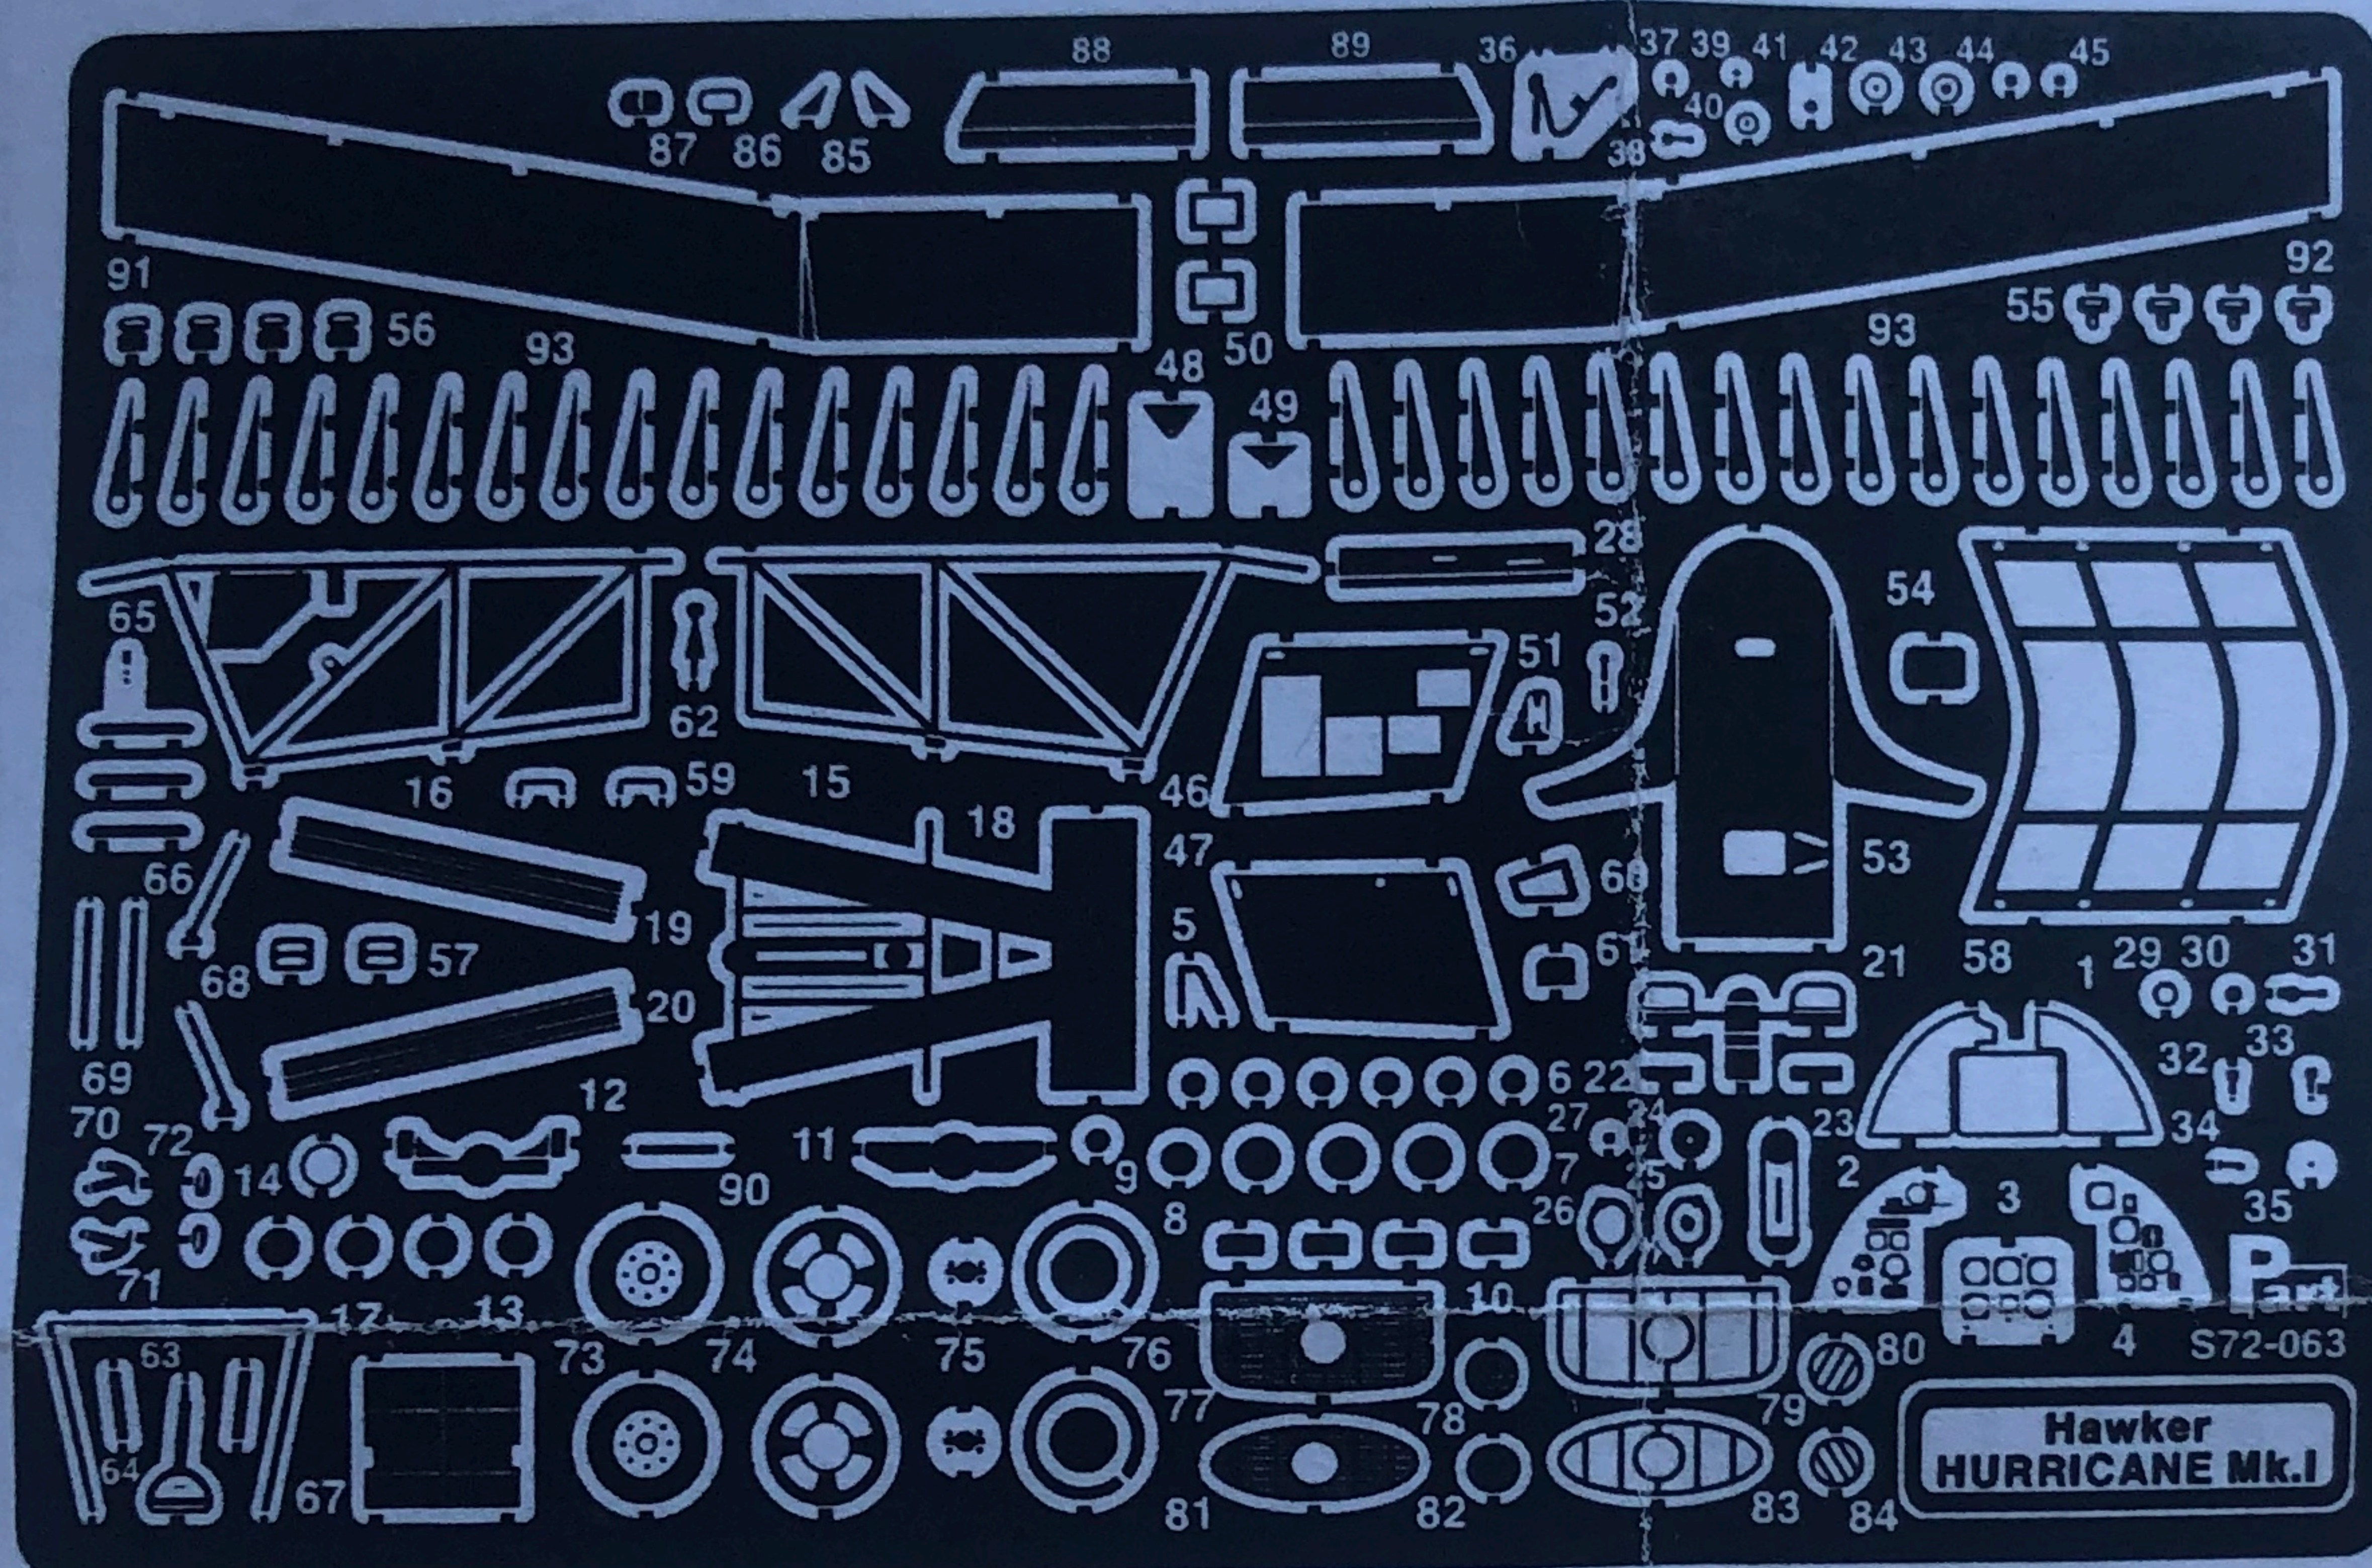

Part

ELEMENTY FOTOTRAWIONE
DO MODELI PLASTIKOWYCH

DETAIL SET FOR PLASTIC KIT

www.part.pl

S72-063

HURRICANE Mk.I

1:72 scale detail set for **HASEGAWA** kit

PO DRUGIEJ STRONIE
OPPOSITE SIDE

ODCIAĆ
REMOVE

ZAGIAĆ
BEND