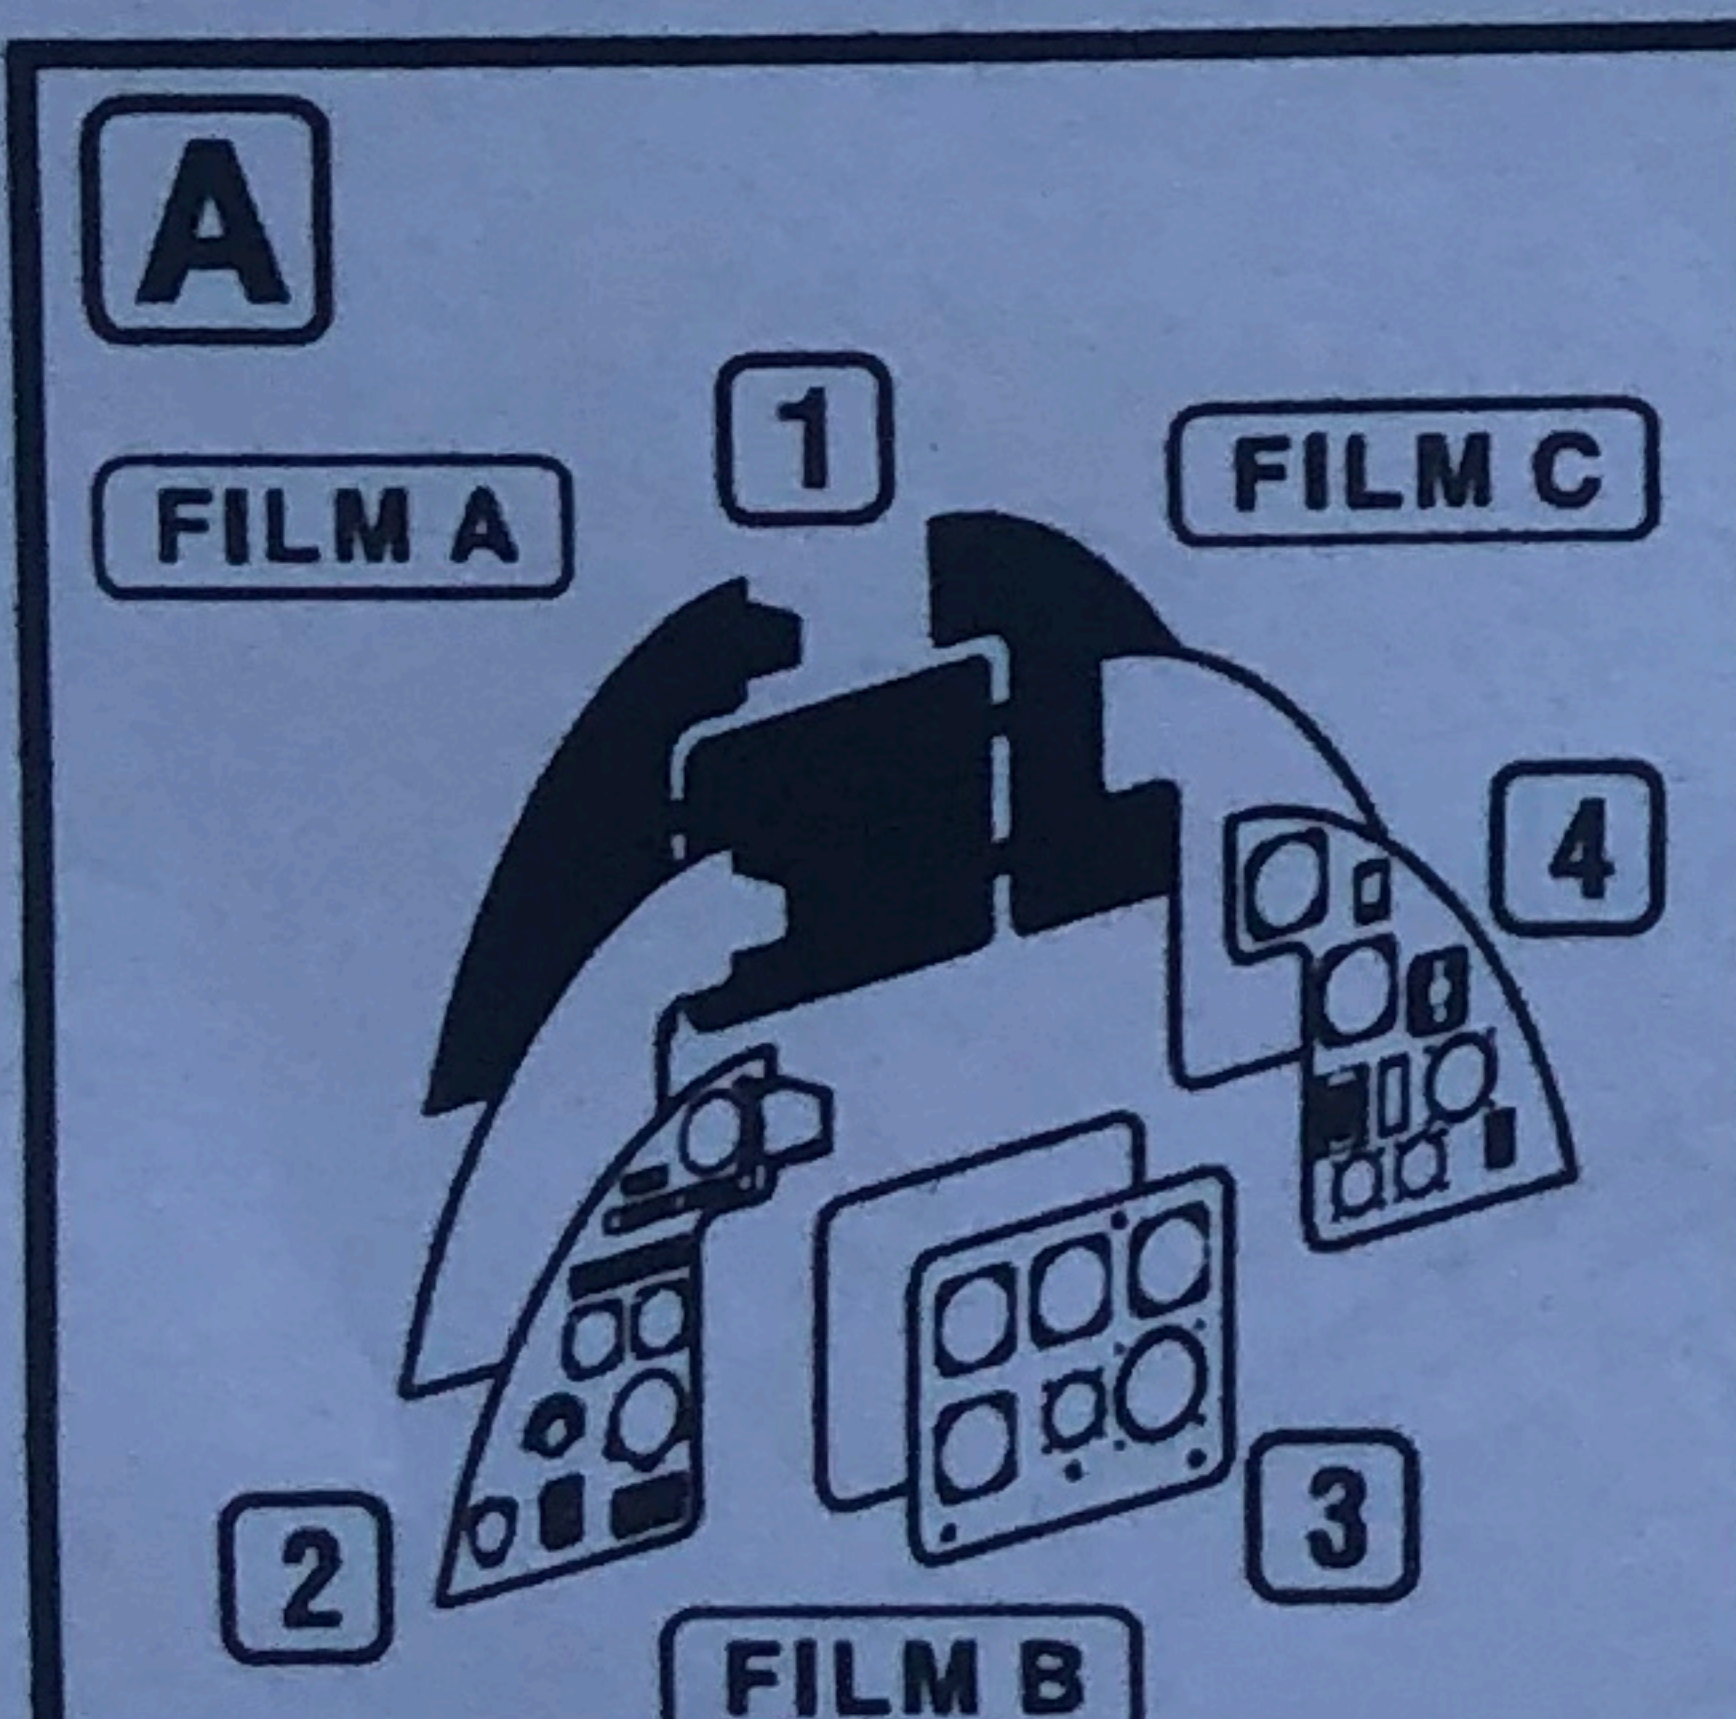

Part

ELEMENTY FOTOTRAWIONE
DO MODELI PLASTIKOWYCH

DETAIL SET FOR PLASTIC KIT

www.part.pl

S72-063

HURRICANE Mk.I

1:72 scale detail set for **HASEGAWA** kit

PO DRUGIEJ STRONIE
OPPOSITE SIDE

ODCIAĆ
REMOVE

ZAGIAĆ
BEND