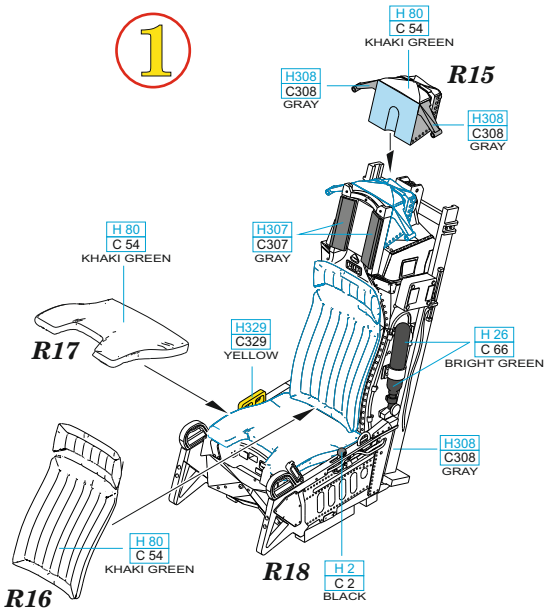

# 648 921 A-10C ejection seat

for Academy kit - pro stavebnici Academy

1/48

1

2

-  REMOVE  
ODSTRANIT
-  BEND  
OHNOUT
-  GRIND  
OBROUSIT
-  OPTION  
VOLBA
-  DRILL HOLE  
VRTAT OTVOR
-  REPLACE  
NAHRADIT
-  SYMMETRICAL ASSEMBLY  
SYMETRICKÁ MONTÁŽ
-  SCRIBE THE PANEL AND HOLES  
RYTÍ
-  REVERSE SIDE  
OTOČIT