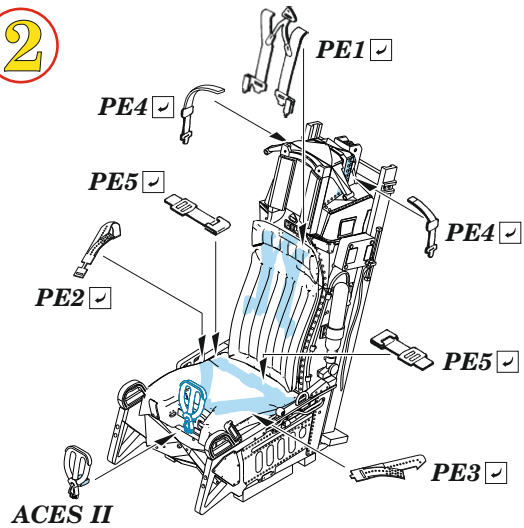

# 648 921 A-10C ejection seat

for Academy kit - pro stavebnici Academy

1/48

1

2

-  REMOVE  
ODSTRANIT
-  BEND  
OHNOUT
-  GRIND  
OBROUSIT
-  OPTION  
VOLBA
-  DRILL HOLE  
VRTAT OTVOR
-  REPLACE  
NAHRADIT
-  SYMMETRICAL ASSEMBLY  
SYMETRICKÁ MONTÁŽ
-  SCRIBE THE PANEL AND HOLES  
RYTÍ
-  REVERSE SIDE  
OTOČIT