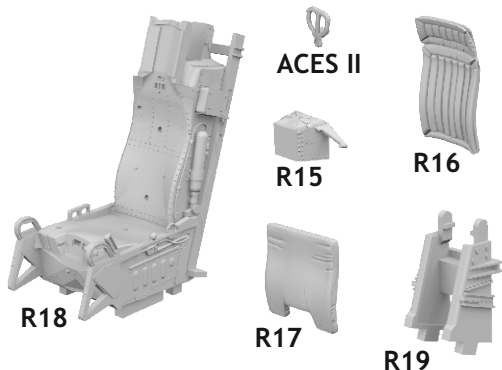

# 648 921 A-10C ejection seat

for Academy kit - pro stavebnici Academy

1/48 scale

# 648 921 A-10C ejection seat

for Academy kit - pro stavebnici Academy

1/48

1

2

-  REMOVE  
ODSTRANIT
-  BEND  
OHNOUT
-  GRIND  
OBROUSIT
-  OPTION  
VOLBA
-  DRILL HOLE  
VRTAT OTVOR
-  REPLACE  
NAHRADIT
-  SYMMETRICAL ASSEMBLY  
SYMETRICKÁ MONTÁŽ
-  SCRIBE THE PANEL AND HOLES  
RYTÍ
-  REVERSE SIDE  
OTOČIT