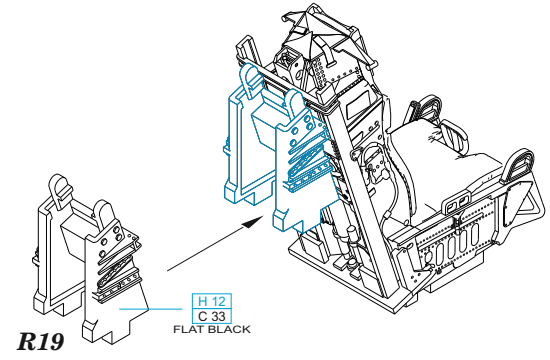

- REMOVE
  ODSTRANIT
- BEND
  OHNOUT
- GRIND
  OBROUSIT
- OPTION
  VOLBA
- DRILL HOLE
  VRTAT OTVOR
- REPLACE
  NAHRADIT
- SYMMETRICAL ASSEMBLY
  SYMETRICKÁ MONTÁŽ
- SCRIBE THE PANEL AND HOLES
  RYTÍ
- REVERSE SIDE
  OTOČIT

3