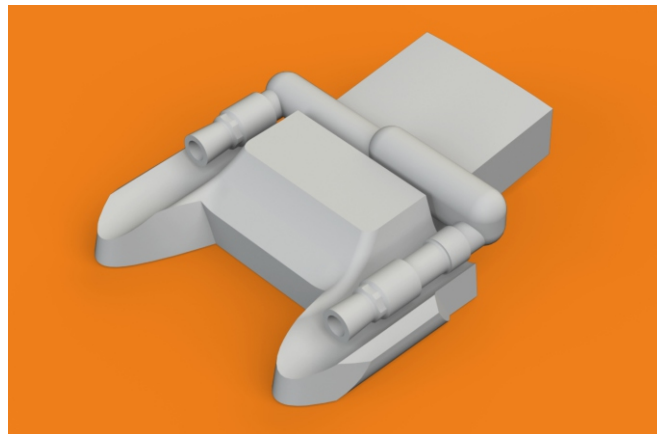

**672 339 Bf 109G-2/G-4
gun barrels**
for Eduard kit - pro stavebnici Eduard

eduard
BRASSIN
Print

1/72 scale

R1

COLOURS

GSI Creos (GUNZE)		Mr.METAL COLOR	
AQUEOUS	Mr.COLOR	MC214	DARK IRON

672 339 Bf 109G-2/G-4 gun barrels
for Eduard kit - pro stavebnici Eduard

1/72

eduard

eduard

435 21 Obrnice 170
Czech Republic

www.eduard.com
3,95

-  REMOVE
ODSTRANIT
-  BEND
OHNOUT
-  GRIND
OBROUSIT
-  OPTION
VOLBA
-  DRILL HOLE
VRTAT OTVOR
-  REPLACE
NAHRADIT
-  SYMMETRICAL ASSEMBLY
SYMETRICKÁ MONTÁŽ
-  SCRIBE THE PANEL AND HOLES
RYTÍ
-  REVERSE SIDE
OTOČIT

MC214
DARK IRON

R1  K21 + K16