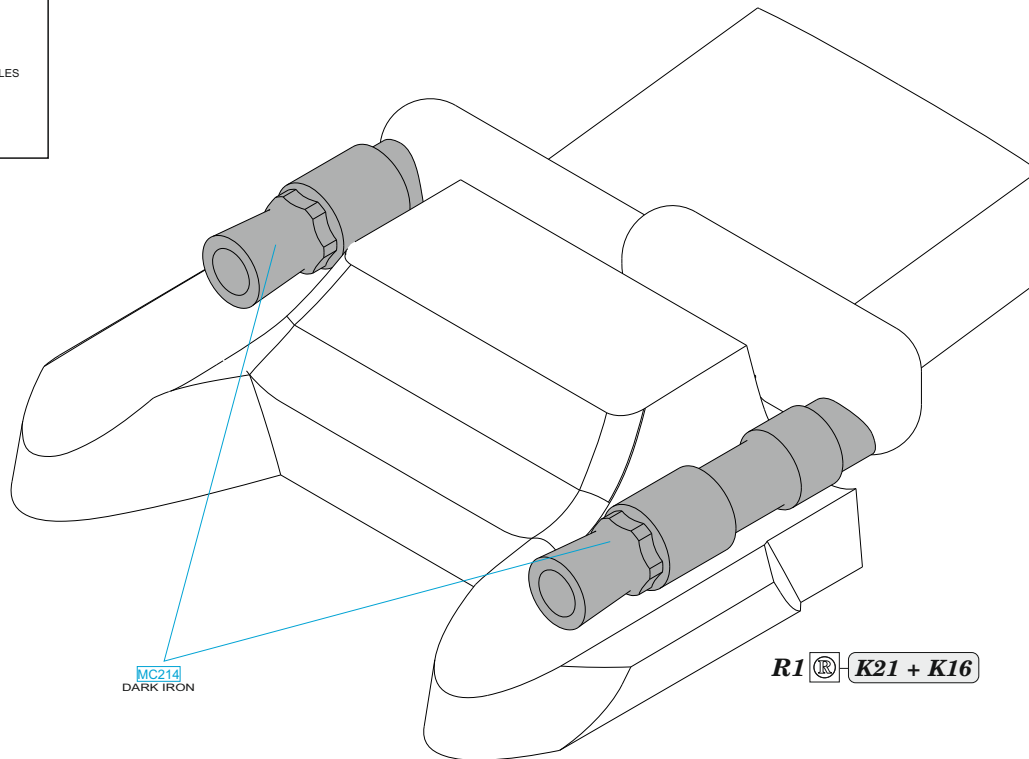

1/72

eduard

eduard

435 21 Obrnice 170
Czech Republic

www.eduard.com
3,95

-  REMOVE
ODSTRANIT
-  BEND
OHNOUT
-  GRIND
OBROUSIT
-  OPTION
VOLBA
-  DRILL HOLE
VRTAT OTVOR
-  REPLACE
NAHRADIT
-  SYMMETRICAL ASSEMBLY
SYMETRICKÁ MONTÁŽ
-  SCRIBE THE PANEL AND HOLES
RYTÍ
-  REVERSE SIDE
OTOČIT