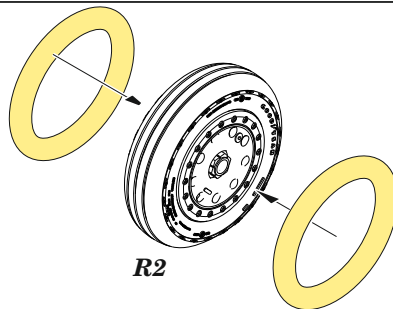

648 682 F-4B wheels
for Tamiya kit - pro stavebnici Tamiya

1/48 scale

R1 2pcs.

R2 2pcs.

COLOURS

GSI Creos (GUNZE)		TIRE BLACK	Mr.METAL COLOR	
AQUEOUS	Mr.COLOR			
H77	C137			
H316	C316	WHITE		

648 682

F-4B wheels
for Tamiya kit - pro stavebnici Tamiya

1/48

eduard

eduard
435 21 Obrnice 170
Czech Republic

www.eduard.com
9,95

-  REMOVE
ODSTRANIT
-  BEND
OHNOUT
-  GRIND
OBROUSIT
-  ? OPTION
VOLBA
-  DRILL HOLE
VRTAT OTVOR
-  REPLACE
NAHRADIT
-  SYMMETRICAL ASSEMBLY
SYMETRICKÁ MONTÁŽ
-  SCRIBE THE PANEL AND HOLES
RYTI
-  REVERSE SIDE
OTOČIT