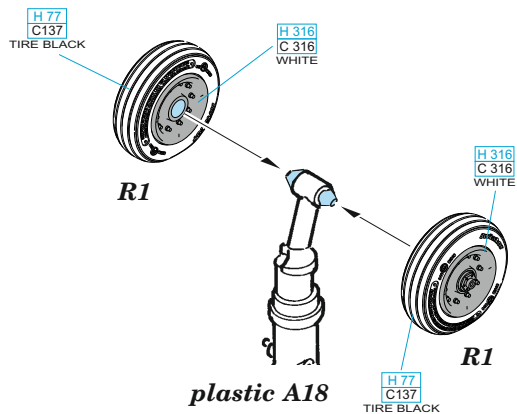

- REMOVE
  ODSTRANIT
- BEND
  OHNOUT
- GRIND
  OBROUSIT
- ? OPTION
  VOLBA
- DRILL HOLE
  VRTAT OTVOR
- REPLACE
  NAHRADIT
- SYMMETRICAL ASSEMBLY
  SYMETRICKÁ MONTÁŽ
- SCRIBE THE PANEL AND HOLES
  RYTI
- REVERSE SIDE
  OTOČIT

1

2