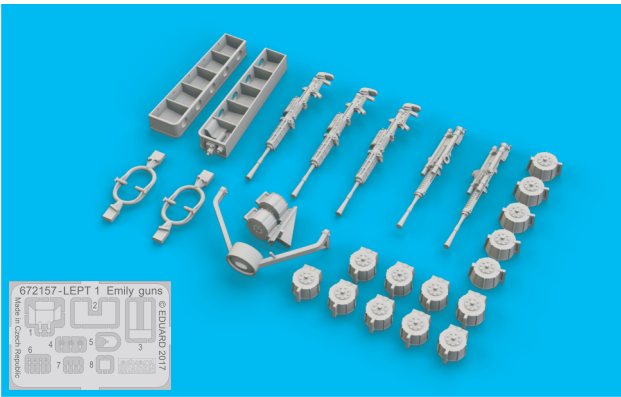

### COLOURS

GSI Creos (GUNZE)		Mr.METAL COLOR	
AQUEOUS	Mr.COLOR		
[H 47]	[C 41]	RED BROWN	
			[MC214] DARK IRON

This product contains metal and resin detail parts for upgrading scale plastic models. When selecting this set make sure that it is for the kit mentioned in product name as these sets are made specifically for that kit. When upgrading the model some cutting or corrections may be necessary for parts to fit accurately. **WARNING!** This set contains small and sharp parts. Work carefully in a ventilated and well-lit room. Safety glasses are recommended. This product is not suitable for children below 14 years of age.

Tento výrobek obsahuje leptané a odlévané detaily pro úpravu a vylepšení plastického modelu. Při výběru sady kovových detailů zkontrolujte, zda je určena pro model, který chcete upravit. Model, pro který je sada určena, je uveden u názvu výrobku. Pro přesnou aplikaci kovových a odlévaných dílů může být zapotřebí upravit díly upravovaného modelu. **POZOR!** Sada obsahuje malé ostré díly. Pracujte ve větrané a dobře osvětlené místnosti. Doporučujeme použití ochranných brýlí. Tento výrobek není vhodný pro děti mladší 14 let.

# 672 157 H8K2 Emily guns

for Hasegawa kit - pro stavebnici Hasegawa

1/72

**BEST BRASS RESIN AROUND!**

- |                           |                     |   |
|---------------------------|---------------------|---|
| REMOVE<br>ODSTRANIT       | BEND<br>OHNOUT      | SYMMETRICAL ASSEMBLY<br>SYMETRICKA MONTAZ |
| GRIND<br>OBRUSIT          | OPTION<br>VOLBA     | SCRIBE THE PANEL AND HOLES<br>RYTI        |
| DRILL HOLE<br>VRTAT OTVOR | REPLACE<br>NAHRADIT | REVERSE SIDE<br>OTOČIT                    |