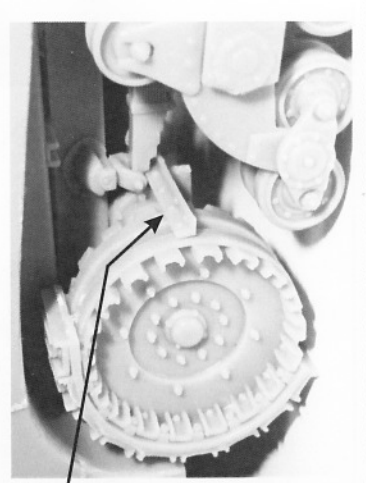

Munitions-Zugkraftwagen auf Somua S307(f)

Copyright © 2010 Brach Model
Vietata la riproduzione. Tutti i diritti riservati.

Internet: www.brachmodel.it
E-mail: info@brachmodel.it

BRACH MODEL	BM 99	3
1	2	3
		WH-1546975

Plastic rod 0,5mm
length 13,5mm

DO NOT CEMENT

DO NOT CEMENT

Pierce 1,8mm