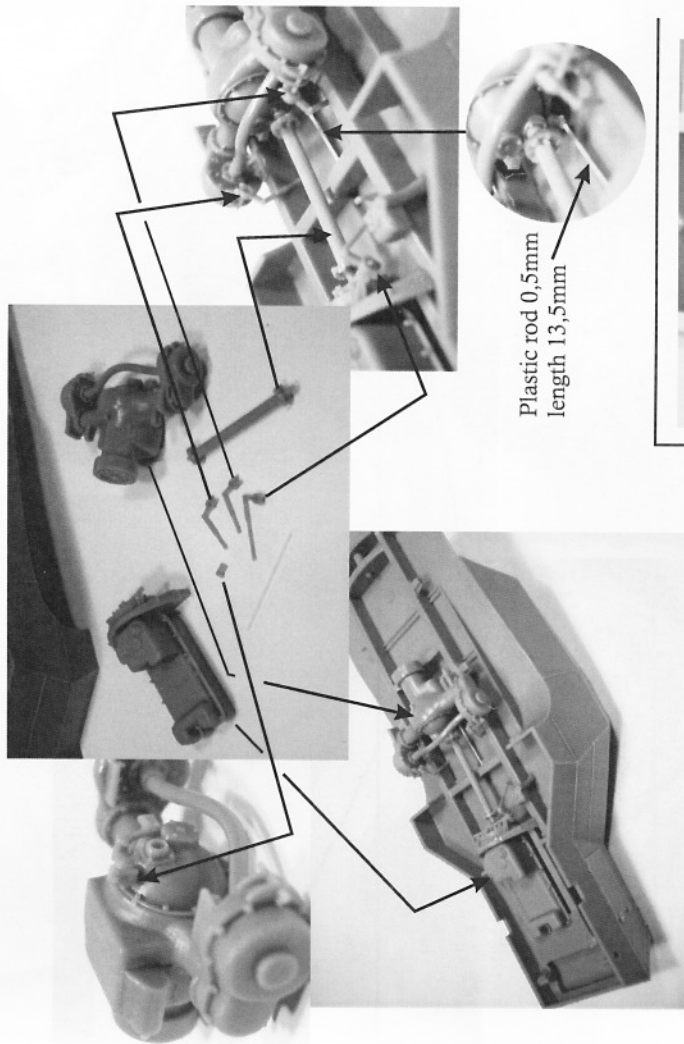

Munitions-Zugkraftwagen auf Somua S307(f)

Copyright © 2010 Brach Model
Vietata la riproduzione. Tutti i diritti riservati.

Internet: www.brachmodel.it
E-mail: info@brachmodel.it

BRACH MODEL	BM 99	3
1	2	3
		WH-1546975

Plastic rod 0,5mm
length 13,5mm

DO NOT CEMENT

DO NOT CEMENT

Pierce 1,8mm