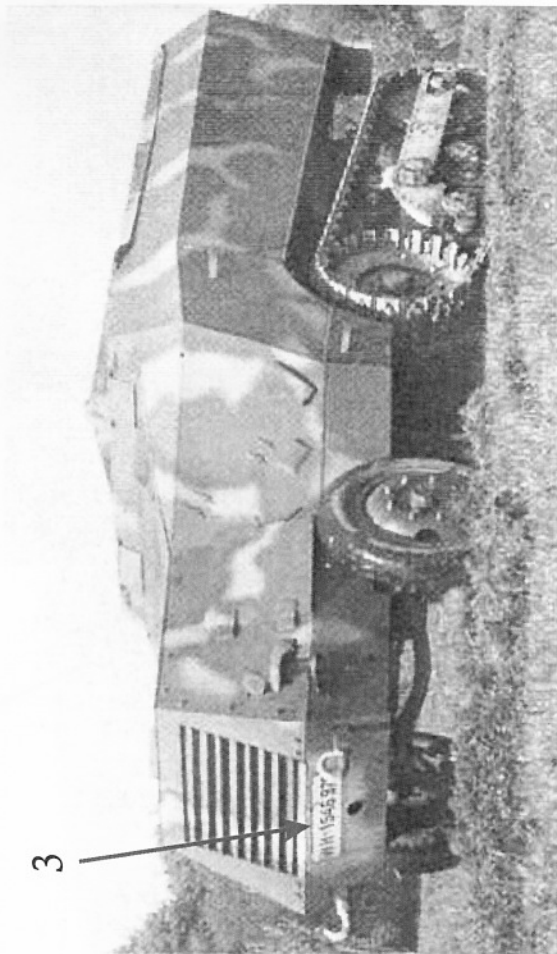

Munitions-Zugkraftwagen auf Somua S307(f)

Copyright © 2010 Brach Model
Vietata la riproduzione. Tutti i diritti riservati.

Internet: www.brachmodel.it
E-mail: info@brachmodel.it

BRACH MODEL	BM 99	3
1	2	3
		WH-1546975

Plastic rod 0,5mm
length 13,5mm

DO NOT CEMENT

DO NOT CEMENT

Pierce 1,8mm