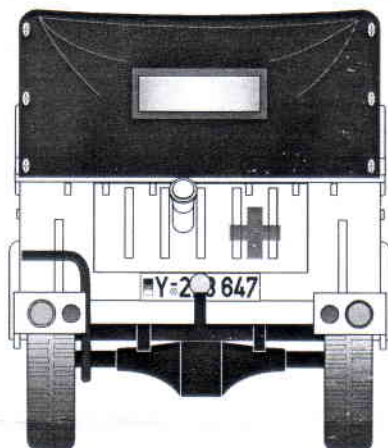

DKW F.91-6 Ambulance and Firepatrol NATO Car

MV 098

1/72

Bílá / White

Černá / Black

1. DKW F9-6 - Německo, Sanitní vozidlo 1956 / DKW F91-6 - Germany, Ambulance, 1956

Visit an official website and e-shop at www.cmkkits.com

www.cmkkits.com

① Sestavení podvozku / Chassis assembly

② Sestavení sedaček Seats assembly

Vyrobít dva kusy
Make two sets

③ Sestavení podlahy a krytu motoru Floor panel and bonnet assembly

4 Montáž předního skla, palubní desky a volantu /
Windscreen, dash board and steering wheel assembly