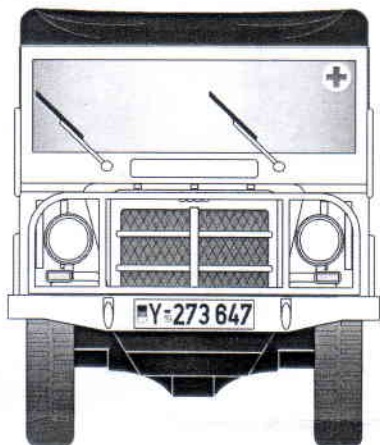

DKW F.91-6 Ambulance and Firepatrol NATO Car

MV 098

1/72

Bílá / White

Černá / Black

1. DKW F9-6 - Německo, Sanitní vozidlo 1956 / DKW F91-6 - Germany, Ambulance, 1956

Visit an official website and e-shop at www.cmkkits.com

www.cmkkits.com

① Sestavení podvozku / Chassis assembly

② Sestavení sedaček Seats assembly

Vyrobít dva kusy
Make two sets

③ Sestavení podlahy a krytu motoru Floor panel and bonnet assembly

4 Montáž předního skla, palubní desky a volantu /
Windscreen, dash board and steering wheel assembly