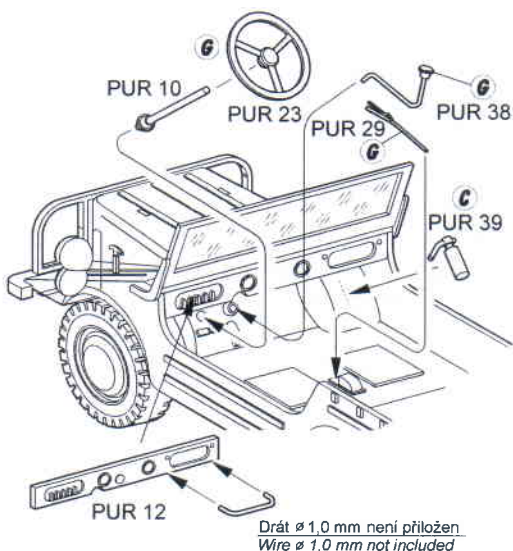

www.cmkkits.com

① Sestavení podvozku / Chassis assembly

② Sestavení sedaček Seats assembly

Vyrobít dva kusy
Make two sets

③ Sestavení podlahy a krytu motoru Floor panel and bonnet assembly

4 Montáž předního skla, palubní desky a volantu /
Windscreen, dash board and steering wheel assembly

Drát ø 1,0 mm není přiložen
 Wire ø 1,0 mm not included

6 Montáž antén a plachty
Aerials and canvas assembly

5 Montáž sedaček / **Seats attachment**

Drát ø 0,5 není přiložen
 Wire ø 0,5 not included

Foil A or B
 Y:273 647 BG 20-584