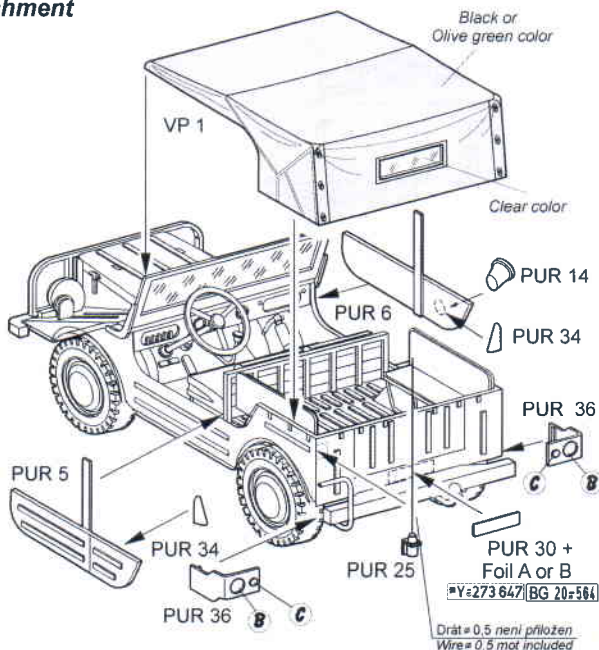

www.cmkkits.com

① Sestavení podvozku / Chassis assembly

② Sestavení sedaček Seats assembly

Vyrobít dva kusy
Make two sets

③ Sestavení podlahy a krytu motoru Floor panel and bonnet assembly

4 Montáž předního skla, palubní desky a volantu /
Windscreen, dash board and steering wheel assembly

Drát ø 1,0 mm není přiložen
 Wire ø 1,0 mm not included

6 Montáž antén a plachty
Aerials and canvas assembly

5 Montáž sedaček / **Seats attachment**

Drát ø 0,5 není přiložen
 Wire ø 0,5 not included

Foil A or B
 Y:273 647 BG 20-584