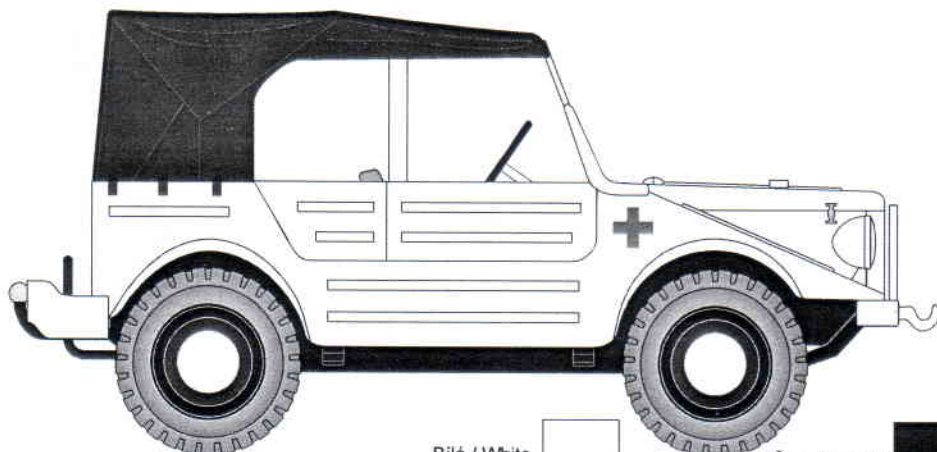

DKW F.91-6 Ambulance and Firepatrol NATO Car

MV 098

1/72

Bílá / White

Černá / Black

1. DKW F9-6 - Německo, Sanitní vozidlo 1956 / DKW F91-6 - Germany, Ambulance, 1956

Visit an official website and e-shop at www.cmkkits.com

www.cmkkits.com

① Sestavení podvozku / Chassis assembly

② Sestavení sedaček Seats assembly

Vyrobít dva kusy
Make two sets

③ Sestavení podlahy a krytu motoru Floor panel and bonnet assembly

4 Montáž předního skla, palubní desky a volantu /
Windscreen, dash board and steering wheel assembly