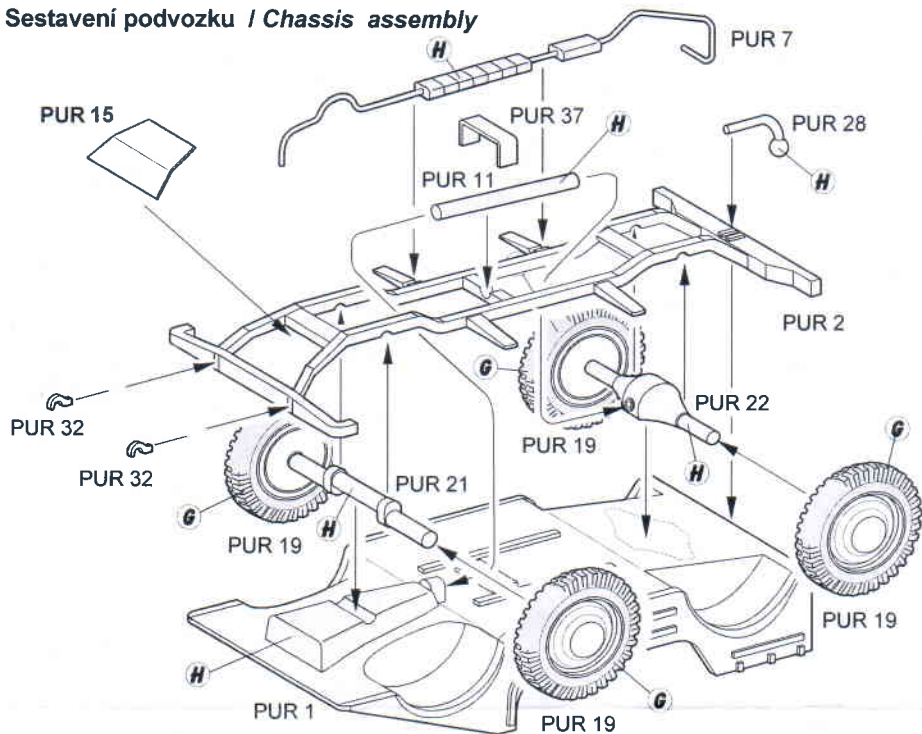

DKW F.91-6 Ambulance and Firepatrol NATO Car

MV 098

1/72

Bílá / White

Černá / Black

1. DKW F9-6 - Německo, Sanitní vozidlo 1956 / DKW F91-6 - Germany, Ambulance, 1956

Visit an official website and e-shop at www.cmkkits.com

www.cmkkits.com

① Sestavení podvozku / Chassis assembly

② Sestavení sedaček Seats assembly

Vyrobít dva kusy
Make two sets

③ Sestavení podlahy a krytu motoru Floor panel and bonnet assembly

4 Montáž předního skla, palubní desky a volantu /
Windscreen, dash board and steering wheel assembly

Drát ø 1,0 mm není přiložen
 Wire ø 1,0 mm not included

6 Montáž antén a plachty
Aerials and canvas assembly

5 Montáž sedaček / **Seats attachment**

Drát ø 0,5 není přiložen
 Wire ø 0,5 not included

Foil A or B
 Y:273 647 BG 20-584