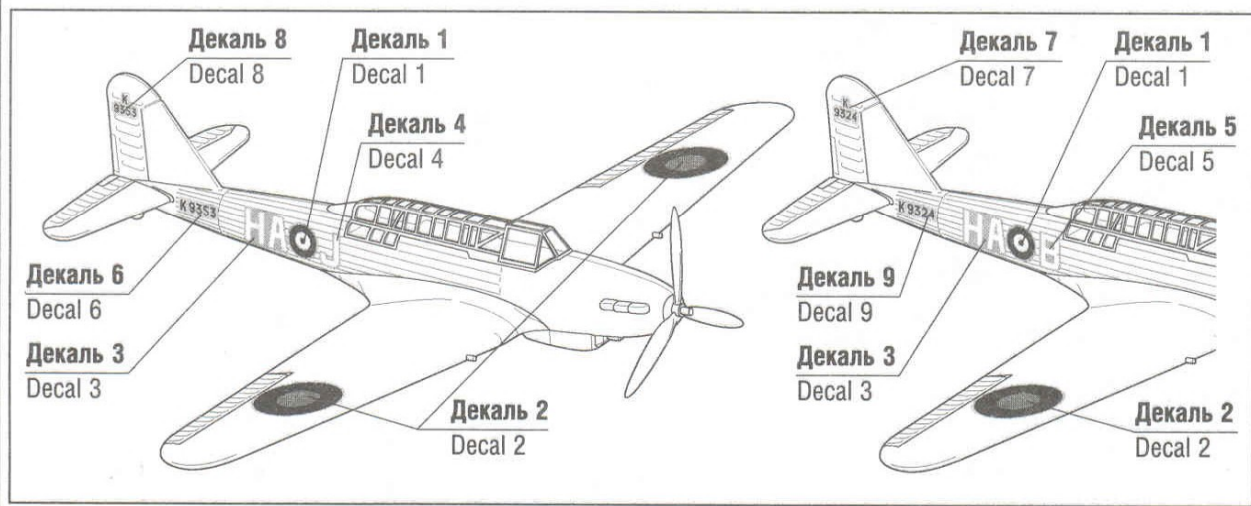

BRITISH LIGHT BOMBER «FAIREY BATTLE»

RU Набор и прилагающаяся к нему карточка, являются частью расширяемой игровой системы – Art of Tactic “Великая Отечественная”, состоящей из множества различных наборов военной техники, солдат и авиации. Основа игровой системы - это базовый стартовый набор – «Великая Отечественная: Лето 1941», в котором вы найдете подробные правила игры, игровые поля, дополнительные игровые аксессуары и различные сценарии. Вы можете увеличивать свою армию, разыгрывать сценарии и совершенствовать тактику. Игровая система постоянно расширяется, в ней появляются дополнительные наборы, новые карты и сценарии. Всю подробную информацию об игровой системе Art of Tactic вы сможете найти на сайте www.art-of-tactic.com и www.zvezda.org.ru

ENG This set and appended card are included in expandable game system Art of Tactic “Operation Barbarossa 1941”. The system consists of many different sets of vehicles, figures and airplanes. “Operation Barbarossa 1941” is a starter for the game; there you can find detailed rules, game boards, additional game accessorizes and different scenarios. You can increase your army, play scenarios and improve your tactics skills. Game system is being expanded; new scenarios and boards are being published. You can find full details about “Art of Tactic” game system on www.art-of-tactic.com and www.zvezda.org.ru.