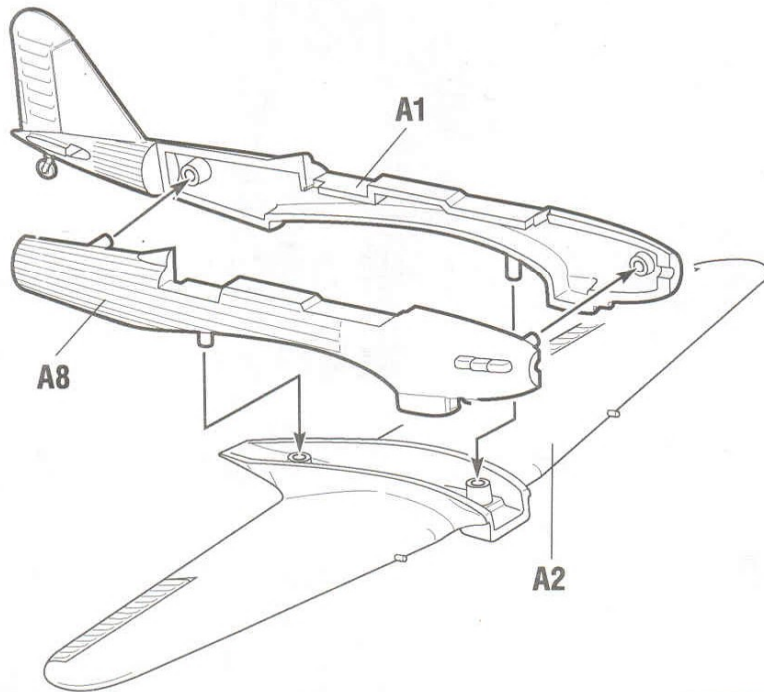

СХЕМА СБОРКИ

ASSEMBLING SCHEME

1