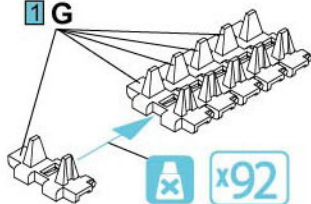

WORKABLE TRACK LINK SET for T-70M

INSTRUCTION / ИНСТРУКЦИЯ

G x16

MAKE 2pcs
2 TEILE FERTIGEN
EFFECTUER 2 PIECES
FARE DUE PEZZI
TEE 2 KPL.
GOR 2 ST
ПОВТОРИТЬ ДВА РАЗА
КЛЬКСТЬ РАЗІВ

DO NOT CEMENT
NICHT KLEBEN
NE PAS COLLER
NON INCOLLARE
EILIMAA
LIMMAEJ
НЕ ИСПОЛЬЗОВАТЬ КЛЕЙ
НЕ КЛЕТИ

SOVIET SPG SU-76M СОВЕТСКАЯ САУ СУ-76М

two track link contains 184 tracks
две гусеничные ленты состоят из 184 траков

1 G

SOVIET LIGHT TANK T-70M СОВЕТСКИЙ ЛЕГКИЙ ТАНК Т-70М

two track link contains 168 tracks
две гусеничные ленты состоят из 168 траков

1 G

SOVIET LIGHT TANK T-80 СОВЕТСКИЙ ЛЕГКИЙ ТАНК Т-80

two track link contains 168 tracks
две гусеничные ленты состоят из 168 траков

1 G

No	Vallejo	TESTOR	TAMIYA	HUMBROL	REVELL	Mr. Color	Life Color	Color	Цвет
1	950	1749	XF1	33	8	33	LC02	Black	Черный