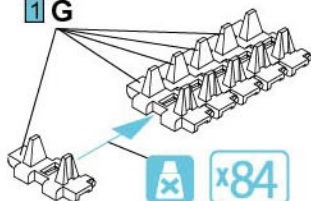

WORKABLE TRACK LINK SET for T-70M

INSTRUCTION / ИНСТРУКЦИЯ

G x16

MAKE 2pcs
2 TEILE FERTIGEN
EFFECTUER 2 PIECES
FARE DUE PEZZI
TEE 2 KPL.
GOR 2 ST
ПОВТОРИТЬ ДВА РАЗА
КЛЬКСТЬ РАЗІВ

DO NOT CEMENT
NICHT KLEBEN
NE PAS COLLER
NON INCOLLARE
EILIMAA
LIMMAEJ
НЕ ИСПОЛЬЗОВАТЬ КЛЕЙ
НЕ КЛЕТИ

SOVIET SPG SU-76M СОВЕТСКАЯ САУ СУ-76М

two track link contains 184 tracks
две гусеничные ленты состоят из 184 траков

1 G

SOVIET LIGHT TANK T-70M СОВЕТСКИЙ ЛЕГКИЙ ТАНК Т-70М

two track link contains 168 tracks
две гусеничные ленты состоят из 168 траков

1 G

SOVIET LIGHT TANK T-80 СОВЕТСКИЙ ЛЕГКИЙ ТАНК Т-80

two track link contains 168 tracks
две гусеничные ленты состоят из 168 траков

1 G

No	Vallejo	TESTOR	TAMIYA	HUMBROL	REVELL	Mr. Color	Life Color	Color	Цвет
1	950	1749	XF1	33	8	33	LC02	Black	Черный