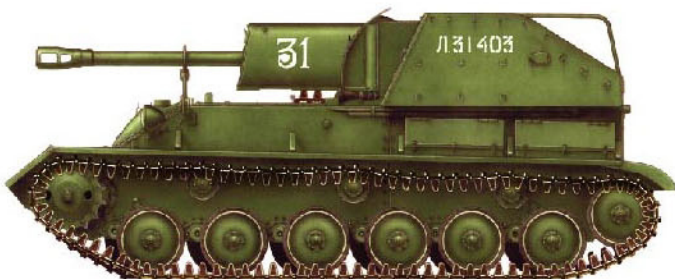

WORKABLE TRACK LINK SET for T-70M

INSTRUCTION / ИНСТРУКЦИЯ

G x16

MAKE 2pcs
2 TEILE FERTIGEN
EFFECTUER 2 PIECES
FARE DUE PEZZI
TEE 2 KPL.
GOR 2 ST
ПОВТОРИТЬ ДВА РАЗА
КЛЬКСТЬ РАЗІВ

DO NOT CEMENT
NICHT KLEBEN
NE PAS COLLER
NON INCOLLARE
EILIMAA
LIMMAEJ
НЕ ИСПОЛЬЗОВАТЬ КЛЕЙ
НЕ КЛЕТИ

SOVIET SPG SU-76M СОВЕТСКАЯ САУ СУ-76М

two track link contains 184 tracks
две гусеничные ленты состоят из 184 траков

1 G

SOVIET LIGHT TANK T-70M СОВЕТСКИЙ ЛЕГКИЙ ТАНК Т-70М

two track link contains 168 tracks
две гусеничные ленты состоят из 168 траков

1 G

SOVIET LIGHT TANK T-80 СОВЕТСКИЙ ЛЕГКИЙ ТАНК Т-80

two track link contains 168 tracks
две гусеничные ленты состоят из 168 траков

1 G

No	Vallejo	TESTOR	TAMIYA	HUMBROL	REVELL	Mr. Color	Life Color	Color	Цвет
1	950	1749	XF1	33	8	33	LC02	Black	Черный