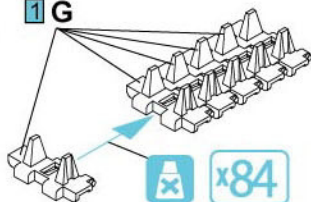

1 G

SOVIET LIGHT TANK T-80 СОВЕТСКИЙ ЛЕГКИЙ ТАНК Т-80

two track link contains 168 tracks
две гусеничные ленты состоят из 168 траков

1 G

No	Vallejo	TESTOR	TAMIYA	HUMBROL	REVELL	Mr. Color	Life Color	Color	Цвет
1	950	1749	XF1	33	8	33	LC02	Black	Черный