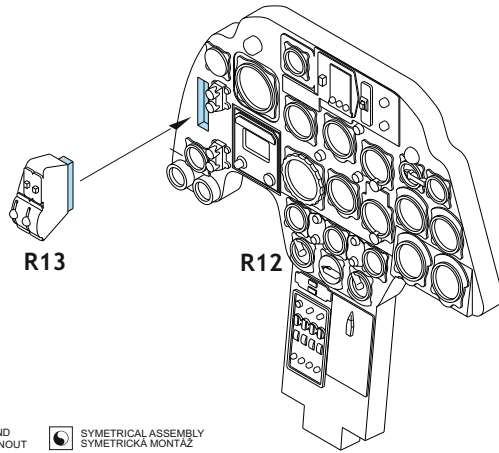

Tento výrobek obsahuje resinové a leptané kovové díly pro úpravu a vylepšení plastického modelu. Při výběru sady kovových detailů zkontrolujte, zda je určena pro model, který chcete upravit. Model, pro který je sada určena, je uveden na titulním štítku.  
**POZOR!** Sada obsahuje malé a ostré díly. Pracujte ve větrané a dobře osvětlené místnosti. Doporučujeme použití ochranných brýlí. Výrobek není hračkou.

R12

R13

Item #

Scale  
Recommended

644081	Bf 110G-4	1/48
		Eduard

# eduard

- BEND  
OHNOUT
- SYMMETRICAL ASSEMBLY  
SYMETRICKÁ MONTÁŽ
- GLUE  
PRILEPIT
- REVERSE SIDE  
OTOČIT