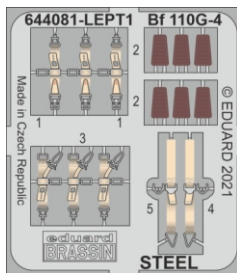

# Löök

POZOR! OBSAHUJE DROBNÉ A OSTRÉ DÍLY  
**VÝROBEK NENÍ HRAČKOU**  
CONTAINS SMALL AND SHARP PARTS  
**COLLECTORS' ITEM · NOT A TOY**

This product contains resin and metal detail parts for upgrading scale plastic models. When selecting this set make sure that it is for the kit mentioned on the label as these sets are made specifically for that kit. **WARNING!** This set contains small and sharp parts. Work carefully in a ventilated, well-lit room. Safety glasses are recommended. This product is not a toy.

Tento výrobek obsahuje resinové a leptané kovové díly pro úpravu a vylepšení plastického modelu. Při výběru sady kovových detailů zkontrolujte, zda je určena pro model, který chcete upravit. Model, pro který je sada určena, je uveden na titulním štítku.  
**POZOR!** Sada obsahuje malé a ostré díly. Pracujte ve větrané a dobře osvětlené místnosti. Doporučujeme použití ochranných brýlí. Výrobek není hračkou.

R12

R13

Item #

Scale  
Recommended

644081	Bf 110G-4	1/48
		Eduard

# eduard

- BEND  
OHNOUT
- SYMMETRICAL ASSEMBLY  
SYMETRICKÁ MONTÁŽ
- GLUE  
PRILEPIT
- REVERSE SIDE  
OTOČIT