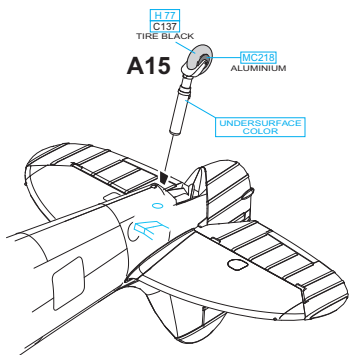

INSTRUCTION SIGNS \* INSTR. SYMBOLY \* INSTRUKTION SINNBILDEN \* SYMBOLES

- OPTIONAL VOLBA
- BEND OHNOUT
- OPEN HOLE VYVRTAT OTVOR
- SYMETRICAL ASSEMBLY SYMETRICKÁ MONTÁŽ
- REMOVE ODŘÍZNOUT
- REVERSE SIDE OTOČIT 7442 - NAV1

**C****? FOR CLOSED CANOPY ONLY**

C364  
ANILKOPF  
GRAY GREEN

B21

B21

B37

D19 - MARKING A  
D21 - MARKING B

D21

D19

E25

E26

D20 - MARKING A  
D22 - MARKING B

D22

D20

F14 - MARKING B ONLY

?

?