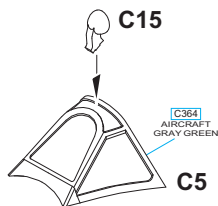

INSTRUCTION SIGNS \* INSTR. SYMBOLY \* INSTRUKTION SINNBILDEN \* SYMBOLES

- OPTIONAL VOLBA
- BEND OHNOUT
- OPEN HOLE VYVRTAT OTVOR
- SYMETRICAL ASSEMBLY SYMETRICKÁ MONTÁŽ
- REMOVE ODŘÍZNOUT
- REVERSE SIDE OTOČIT 7442 - NAV1

**C****? FOR CLOSED CANOPY ONLY**

C364  
ANILKOPF  
GRAY GREEN

B21

B21

B37

D19 - MARKING A  
D21 - MARKING B

D21

D19

?

**MARKING B**

**MARKING B**

?

**D**

**E**

**F**