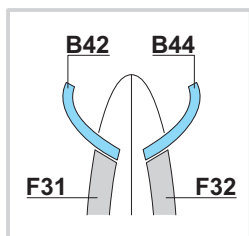

INSTRUCTION SIGNS \* INSTR. SYMBOLY \* INSTRUKTION SINNBILDEN \* SYMBOLES

- OPTIONAL VOLBA
- BEND OHNOUT
- OPEN HOLE VYVRTAT OTVOR
- SYMETRICAL ASSEMBLY SYMETRICKÁ MONTÁŽ
- REMOVE ODŘÍZNOUT
- REVERSE SIDE OTOČIT 7442 - NAV1

E25

E26

D20 - MARKING A  
D22 - MARKING B

D22

D20

F14 - MARKING B ONLY

?

?