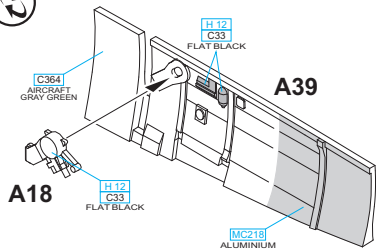

C

? FOR CLOSED CANOPY ONLY