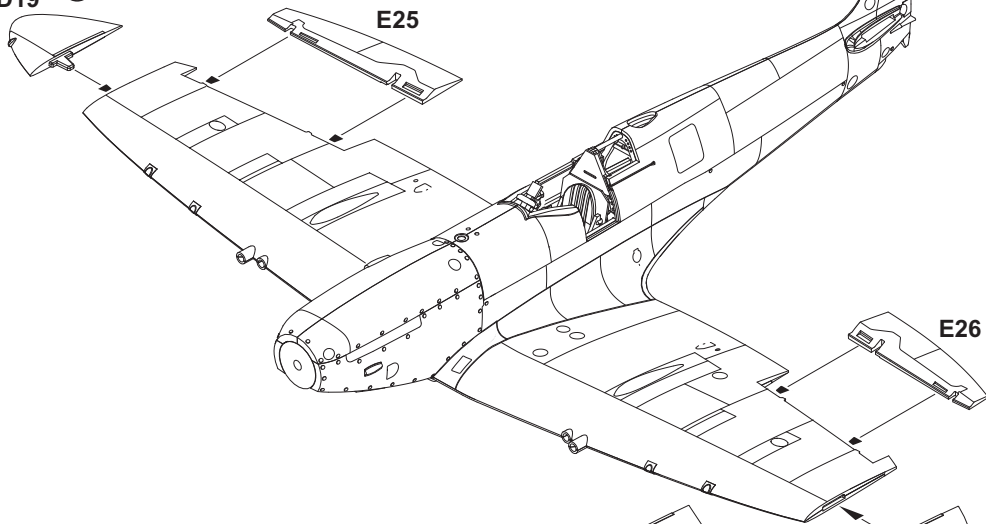

E26

D20 - MARKING A
D22 - MARKING B

D22

D20