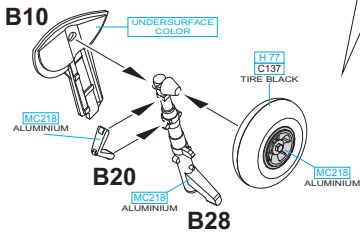

INSTRUCTION SIGNS \* INSTR. SYMBOLY \* INSTRUKTION SINNBILDEN \* SYMBOLES

- OPTIONAL VOLBA
- BEND OHNOUT
- OPEN HOLE VYVRTAT OTVOR
- SYMETRICAL ASSEMBLY SYMETRICKÁ MONTÁŽ
- REMOVE ODŘÍZNOUT
- REVERSE SIDE OTOČIT 7442 - NAV1

E25

E26

D20 - MARKING A  
D22 - MARKING B

D22

D20

F14 - MARKING B ONLY

?

?