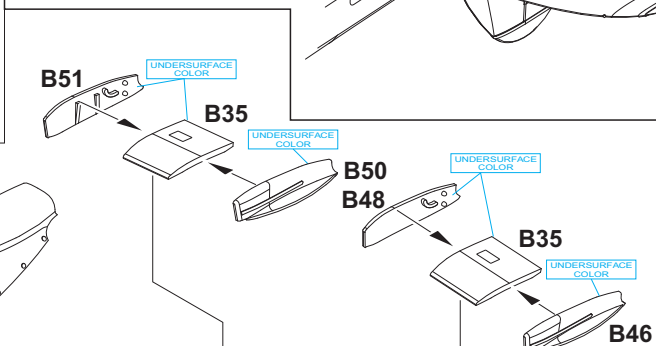

INSTRUCTION SIGNS \* INSTR. SYMBOLY \* INSTRUKTION SINNBILDEN \* SYMBOLES

- OPTIONAL VOLBA
- BEND OHNOUT
- OPEN HOLE VYVRTAT OTVOR
- SYMETRICAL ASSEMBLY SYMETRICKÁ MONTÁŽ
- REMOVE ODŘÍZNOUT
- REVERSE SIDE OTOČIT 7442 - NAV1

E25

E26

D20 - MARKING A  
D22 - MARKING B

D22

D20

F14 - MARKING B ONLY

?

?

?

**MARKING B**

**MARKING B**

?

**D**

**E**

**F**