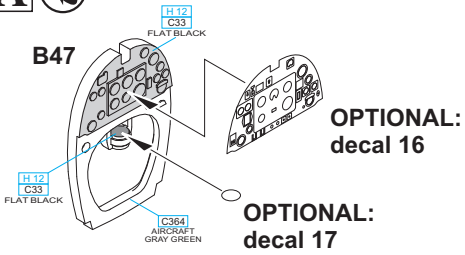

INSTRUCTION SIGNS \* INSTR. SYMBOLY \* INSTRUKTION SINNBILDEN \* SYMBOLES

- OPTIONAL VOLBA
- BEND OHNOUT
- OPEN HOLE VYVRTAT OTVOR
- SYMETRICAL ASSEMBLY SYMETRICKÁ MONTÁŽ
- REMOVE ODŘÍZNOUT
- REVERSE SIDE OTOČIT 7442 - NAV1