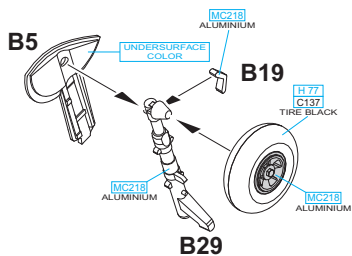

INSTRUCTION SIGNS \* INSTR. SYMBOLY \* INSTRUKTION SINNBILDEN \* SYMBOLES

- OPTIONAL VOLBA
- BEND OHNOUT
- OPEN HOLE VYVRTAT OTVOR
- SYMETRICAL ASSEMBLY SYMETRICKÁ MONTÁŽ
- REMOVE ODŘÍZNOUT
- REVERSE SIDE OTOČIT 7442 - NAV1

E25

E26

D20 - MARKING A  
D22 - MARKING B

D22

D20

F14 - MARKING B ONLY

?

?