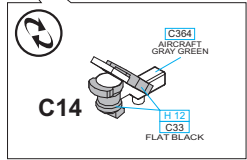

INSTRUCTION SIGNS \* INSTR. SYMBOLY \* INSTRUKTION SINNBILDEN \* SYMBOLES

- OPTIONAL VOLBA
- BEND OHNOUT
- OPEN HOLE VYVRTAT OTVOR
- SYMETRICAL ASSEMBLY SYMETRICKÁ MONTÁŽ
- REMOVE ODŘÍZNOUT
- REVERSE SIDE OTOČIT 7442 - NAV1