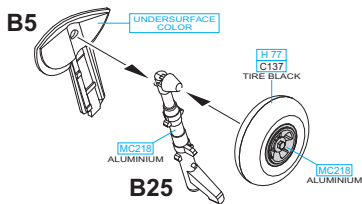

?

MARKING B

MARKING B

?