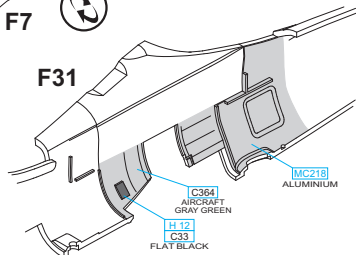

? FOR CLOSED CANOPY ONLY