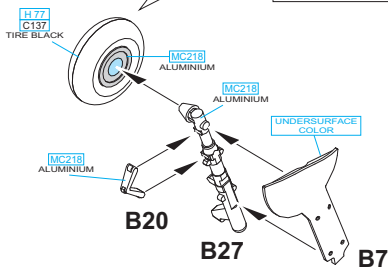

INSTRUCTION SIGNS \* INSTR. SYMBOLY \* INSTRUKTION SINNBILDEN \* SYMBOLES

- OPTIONAL VOLBA
- BEND OHNOUT
- OPEN HOLE VYVRTAT OTVOR
- SYMETRICAL ASSEMBLY SYMETRICKÁ MONTÁŽ
- REMOVE ODŘÍZNOUT
- REVERSE SIDE OTOČIT 7442 - NAV1

E25

E26

D20 - MARKING A  
D22 - MARKING B

D22

D20

F14 - MARKING B ONLY

?

?