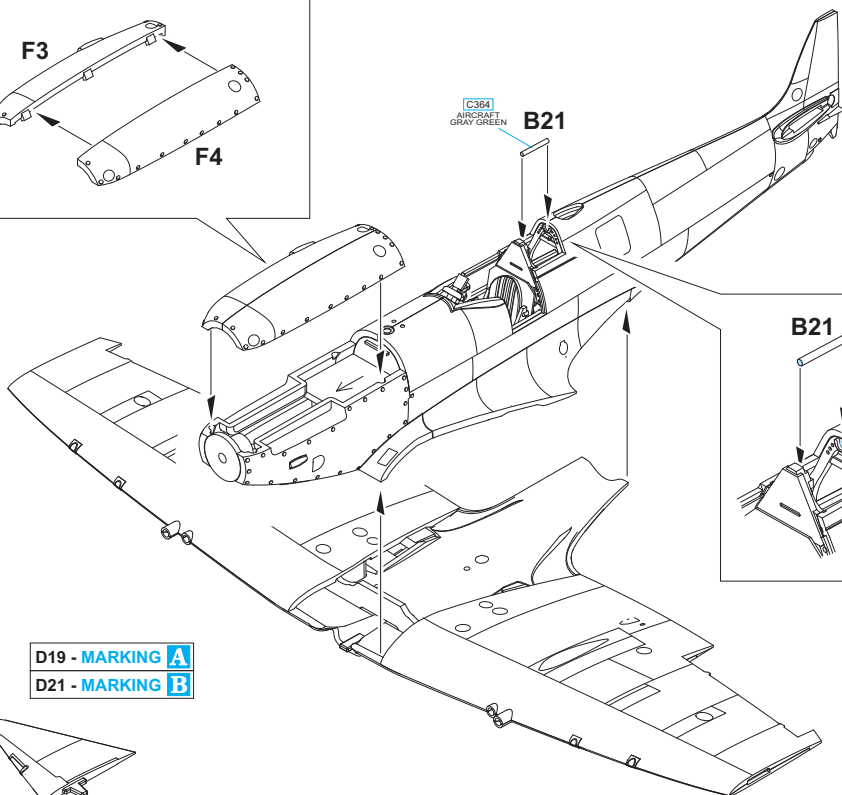

C364
ANILKOPF
GRAY GREEN

B21

B21

B37

D19 - MARKING A
D21 - MARKING B

D21

D19

E25