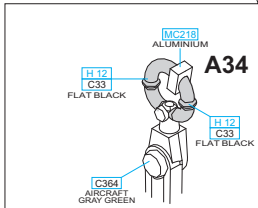

INSTRUCTION SIGNS \* INSTR. SYMBOLY \* INSTRUKTION SINNBILDEN \* SYMBOLES

- OPTIONAL VOLBA
- BEND OHNOUT
- OPEN HOLE VYVRTAT OTVOR
- SYMETRICAL ASSEMBLY SYMETRICKÁ MONTÁŽ
- REMOVE ODŘÍZNOUT
- REVERSE SIDE OTOČIT 7442 - NAV1