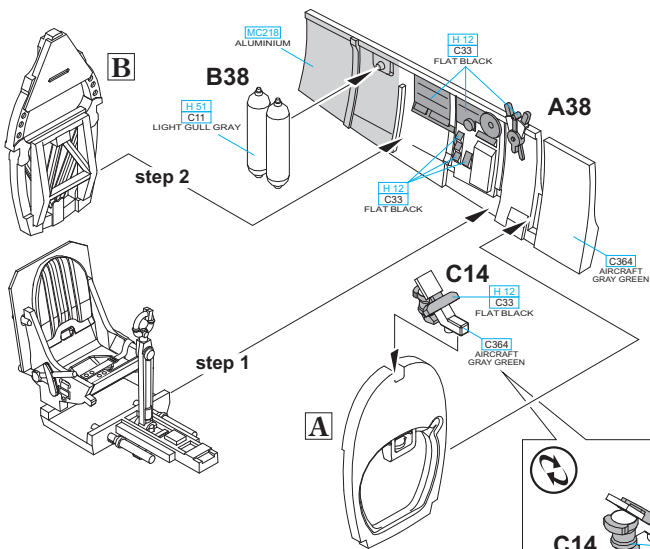

INSTRUCTION SIGNS \* INSTR. SYMBOLY \* INSTRUKTION SINNBILDEN \* SYMBOLES

- OPTIONAL VOLBA
- BEND OHNOUT
- OPEN HOLE VYVRTAT OTVOR
- SYMETRICAL ASSEMBLY SYMETRICKÁ MONTÁŽ
- REMOVE ODŘÍZNOUT
- REVERSE SIDE OTOČIT 7442 - NAV1