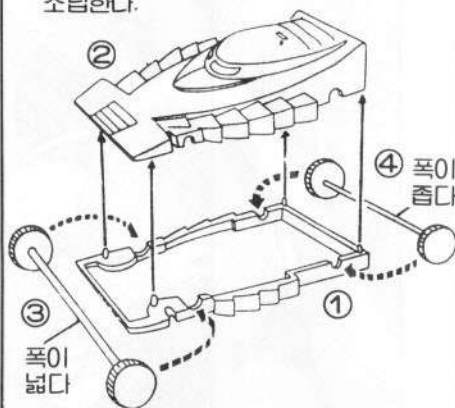

독수리형제 가차만프MX

사령선

1 양날개와 뒷날개 조립

• 조립설명도 •

품질 표시

- 품 명 : 사령선
- 사용연령 : 6세이상
- 제조원 : 서울화학
- 주 소 : 구로구 궁동 279
- 전 화 : (02) 617 - 5050
- 주의사항 : 화기위 충격에 주의

• 양쪽날개를 화살표
방향으로 끼워준다.

• 5번과 6번 중간에 14번을 끼운다.

2 사령선 완성조립

3 바퀴조립

4 스티카의 부착

※ 바퀴는 칼로
깨끗이 닦아서
조립한다.

※ 바퀴는 칼로
깨끗이 닦아서
조립한다.