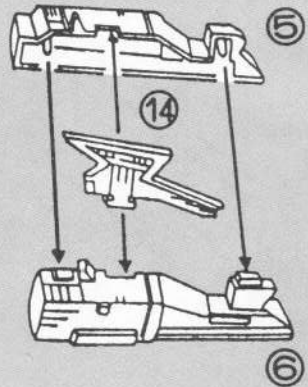

독수리형제 가차만프MX

사령선

1 양날개와 뒷날개 조립

• 조립설명도 •

품질 표시

- 품 명 : 사령선
- 사용연령 : 6세이상
- 제조원 : 서울화학
- 주 소 : 구로구 궁동 279
- 전 화 : (02) 617 - 5050
- 주의사항 : 화기위 충격에 주의

• 양쪽날개를 화살표
방향으로 끼워준다.

• 5번과 6번 중간에 14번을 끼운다.

2 사령선 완성조립

3 바퀴조립

4 스티카의 부착

※ 바퀴는 칼로
깨끗이 닦아서
조립한다.

※ 바퀴는 칼로
깨끗이 닦아서
조립한다.