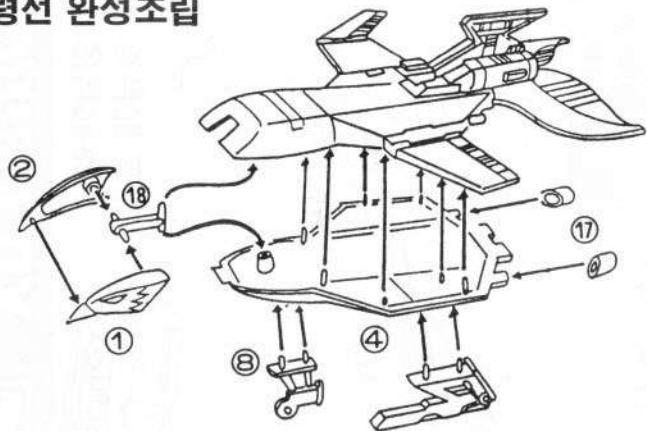

독수리형제 가차만프MX

사령선

1 양날개와 뒷날개 조립

• 조립설명도 •

품질 표시

- 품 명 : 사령선
- 사용연령 : 6세이상
- 제조원 : 서울화학
- 주 소 : 구로구 궁동 279
- 전 화 : (02) 617 - 5050
- 주의사항 : 화기위 충격에 주의

• 양쪽날개를 화살표
방향으로 끼워준다.

• 5번과 6번 중간에 14번을 끼운다.

2 사령선 완성조립

3 바퀴조립

4 스티카의 부착

※ 바퀴는 칼로
깨끗이 닦아서
조립한다.

※ 바퀴는 칼로
깨끗이 닦아서
조립한다.