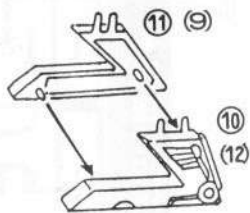

독수리형제 가차만프MX

사령선

1 양날개와 뒷날개 조립

• 조립설명도 •

품질 표시

- 품 명 : 사령선
- 사용연령 : 6세이상
- 제조원 : 서울화학
- 주 소 : 구로구 궁동 279
- 전 화 : (02) 617 - 5050
- 주의사항 : 화기위 충격에 주의

• 양쪽날개를 화살표
방향으로 끼워준다.

• 5번과 6번 중간에 14번을 끼운다.

2 사령선 완성조립

3 바퀴조립

4 스티카의 부착

※ 바퀴는 칼로
깨끗이 닦아서
조립한다.

※ 바퀴는 칼로
깨끗이 닦아서
조립한다.