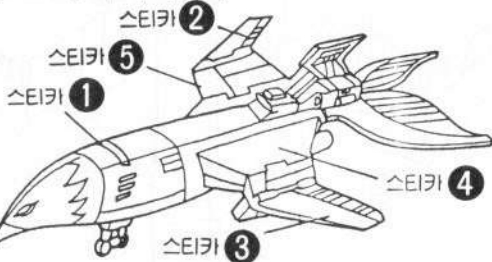

독수리형제 가차만프MX

사령선

1 양날개와 뒷날개 조립

• 조립설명도 •

품질 표시

- 품 명 : 사령선
- 사용연령 : 6세이상
- 제조원 : 서울화학
- 주 소 : 구로구 궁동 279
- 전 화 : (02) 617 - 5050
- 주의사항 : 화기위 충격에 주의

• 양쪽날개를 화살표
방향으로 끼워준다.

• 5번과 6번 중간에 14번을 끼운다.

2 사령선 완성조립

3 바퀴조립

4 스티카의 부착

※ 바퀴는 칼로
깨끗이 닦아서
조립한다.

※ 바퀴는 칼로
깨끗이 닦아서
조립한다.