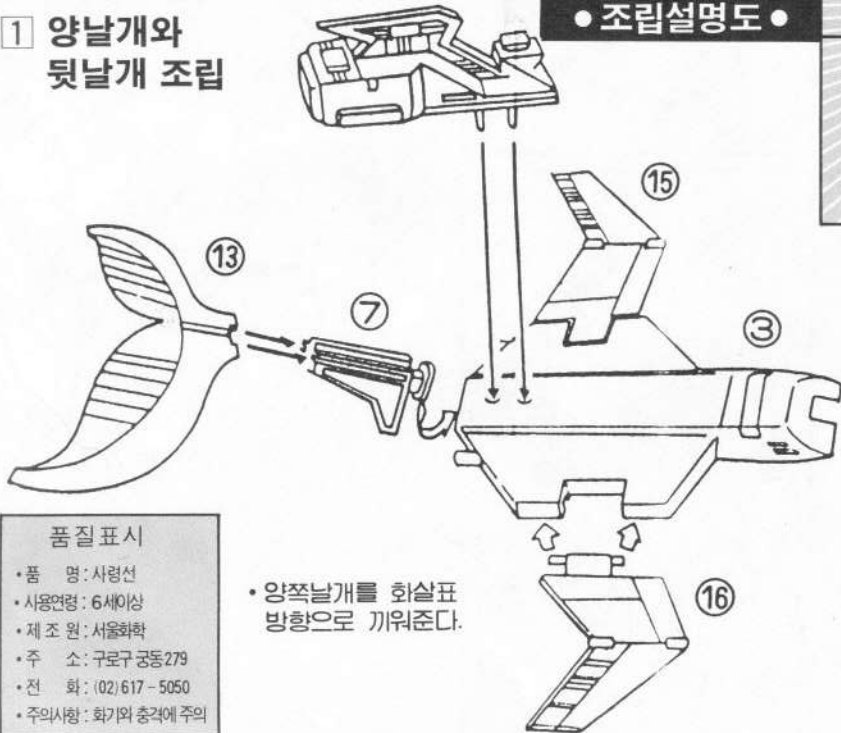

독수리형제 가차만프MX

사령선

1 양날개와 뒷날개 조립

• 조립설명도 •

품질 표시

- 품 명 : 사령선
- 사용연령 : 6세이상
- 제조원 : 서울화학
- 주 소 : 구로구 궁동 279
- 전 화 : (02) 617 - 5050
- 주의사항 : 화기위 충격에 주의

• 양쪽날개를 화살표
방향으로 끼워준다.

• 5번과 6번 중간에 14번을 끼운다.

2 사령선 완성조립

3 바퀴조립

4 스티카의 부착

※ 바퀴는 칼로
깨끗이 닦아서
조립한다.

※ 바퀴는 칼로
깨끗이 닦아서
조립한다.