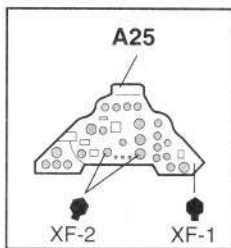

1 飞机座舱装配 Cockpit assembly