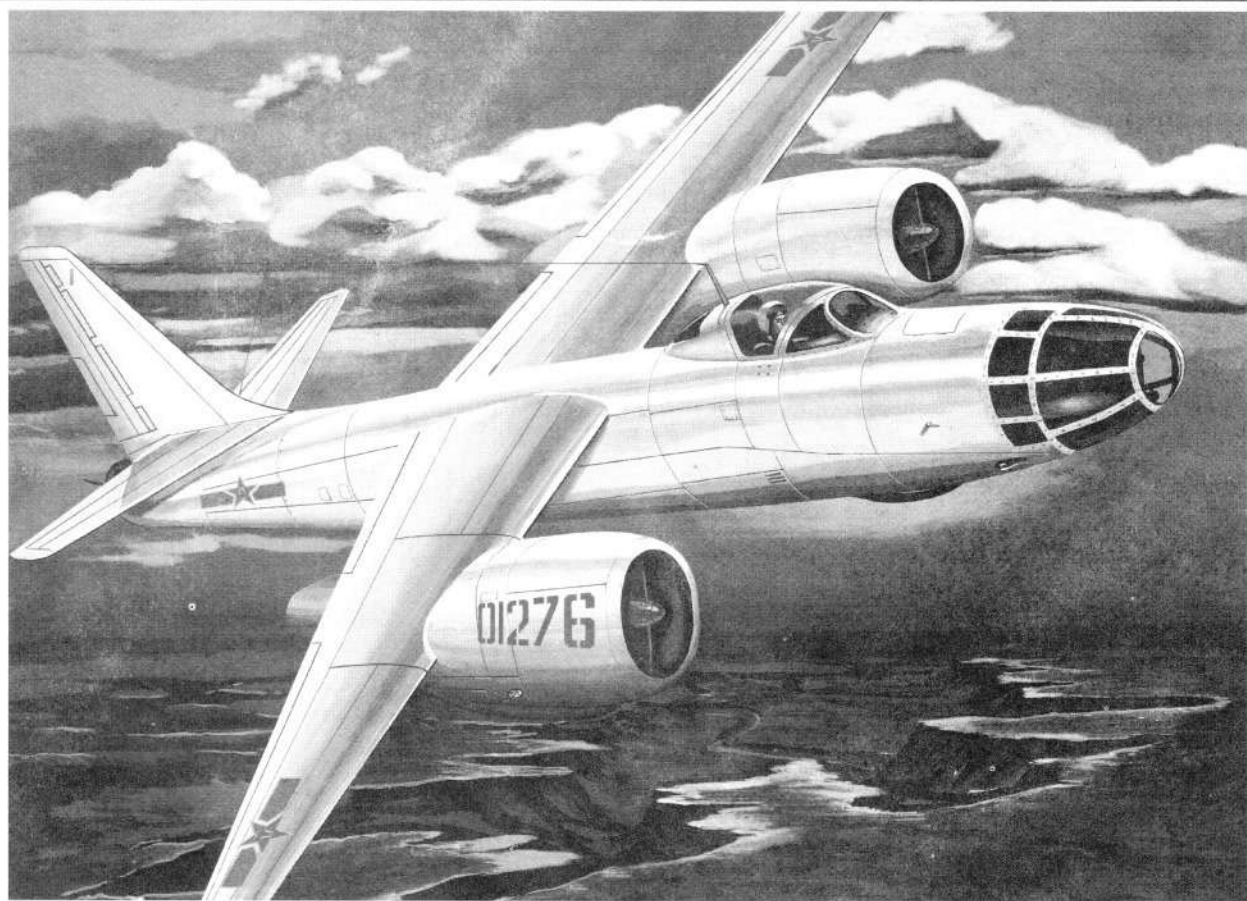

1:72 SCALE AIRCRAFT  
**THE PLAAF B-5**  
**中国轰-5轰炸机**

ITEM NO.01603

● 颜色指示 **COLORS**

XF-65 原野灰 Field Grey  
 XF-56 金属灰色 Metallic Grey  
 XF-49 黄褐色 Khaki  
 XF-1 哑黑色 Flat Black  
 XF-2 哑白色 Flat White  
 X-11 铬银色 Chrome Silver  
 X-26 净桔色 Clear Orange  
 XF-10 哑棕色 Flat Brown