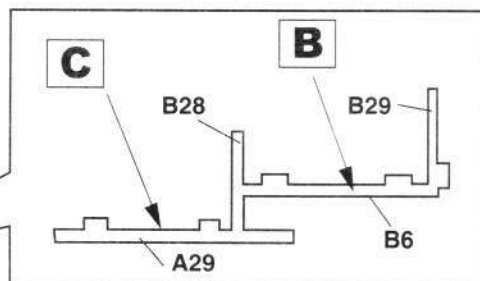

制作2套 Make two