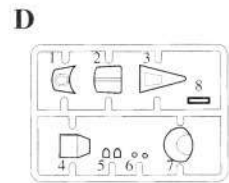

锉刀  
Tile

**符号表示  
Mark**

涂胶水  
Cement

不涂胶水  
No Cement

水贴纸  
Decal

颜色指示  
Paint Colors

**水贴纸的使用:**

1. 从水贴纸上剪下印花;
2. 将印花放入温水中浸10秒, 然后放在干净布上。
3. 拿着印花纸板将印花移到模型上;
4. 手指蘸水将印花移到适当的位置;
5. 用软布轻压印花直至水干, 气泡消失。