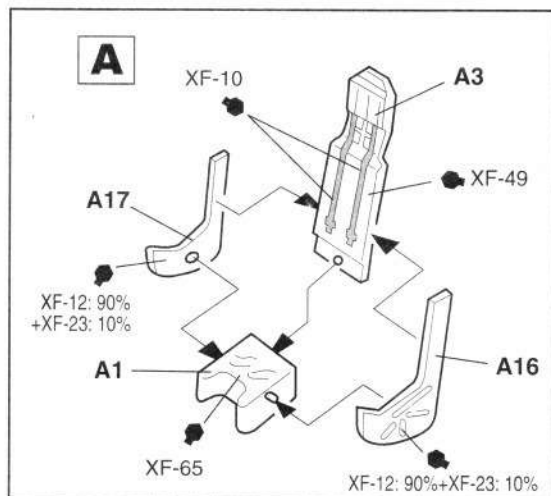

制作2套 Make two