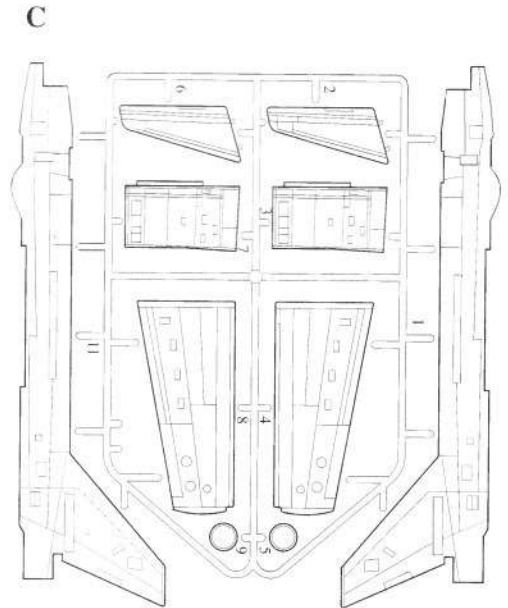

锉刀  
Tile

**符号表示  
Mark**

涂胶水  
Cement

不涂胶水  
No Cement

水贴纸  
Decal

颜色指示  
Paint Colors

**水贴纸的使用:**

1. 从水贴纸上剪下印花;
2. 将印花放入温水中浸10秒, 然后放在干净布上。
3. 拿着印花纸板将印花移到模型上;
4. 手指蘸水将印花移到适当的位置;
5. 用软布轻压印花直至水干, 气泡消失。