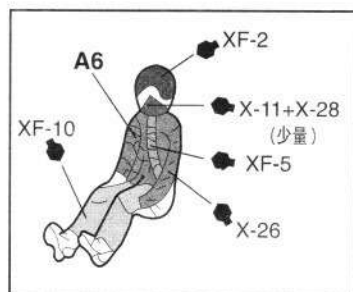

1 飞机座舱装配 Cockpit assembly