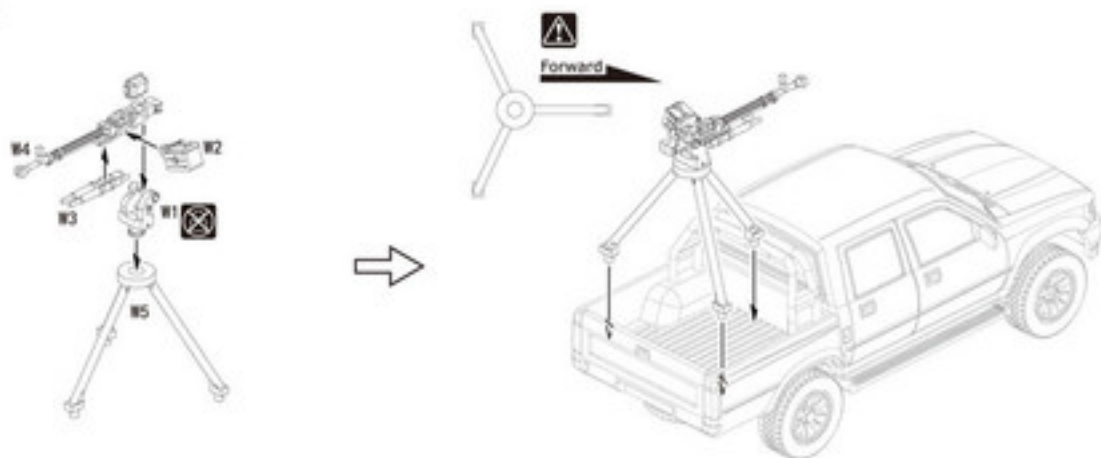

4

5

MID EAST WAR PICKUP

中东武装皮卡组套 四门皮卡x2+DSHK重机枪

1:72
TK 7004

(12187-05B) W

PE

Decal

(12188) a

(12188-02G) g

x2 x1

-  OPEN HOLE 开孔
-  FILL HOLE 填孔
-  REMOVE 去除
-  OPTIONAL 可选择
-  BE CAREFUL 注意
-  NO GLUE 不用胶水
-  INSTANT CEMENT 瞬干胶
-  BEND 折弯

Painting Scheme

GUN METAL

CV071
OR
CV073

CA091 or CP001