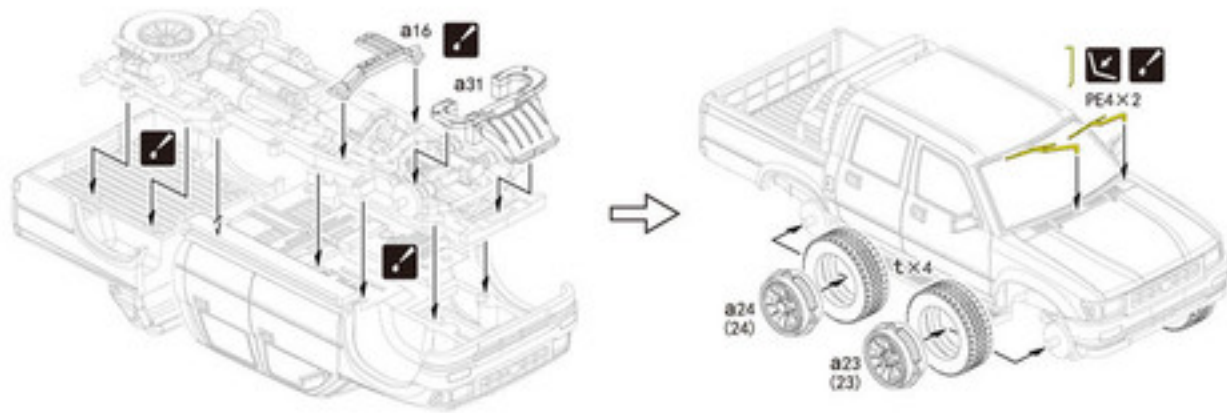

4

5

MID EAST WAR PICKUP

中东武装皮卡组套 四门皮卡x2+DSHK重机枪

1:72
TK 7004

(12187-05B) W

PE

Decal

(12188) a

(12188-02G) g

x2 x1

-  OPEN HOLE 开孔
-  FILL HOLE 填孔
-  REMOVE 去除
-  OPTIONAL 可选择
-  BE CAREFUL 注意
-  NO GLUE 不用胶水
-  INSTANT CEMENT 瞬干胶
-  BEND 折弯

Painting Scheme

GUN METAL

CV071
OR
CV073

CA091 or CP001