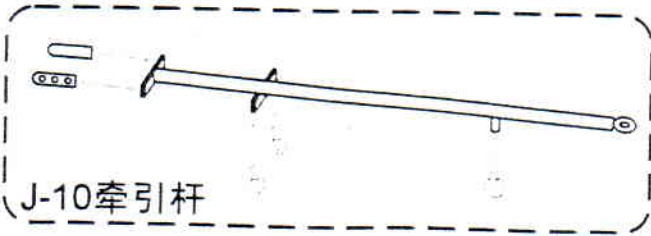

### 有杆牵引车涂装参考

根据公开资料，牵引车有全白色、全军绿色、陆军标准迷彩三种涂装，大家根据自己喜好进行涂装。轮子的橡胶部分和牵引杆座为黑色。牵引杆全身为橙或黄色，轮子黑色。

红色

黑色

橙色

银色

1:72

模型根据公开资料开发