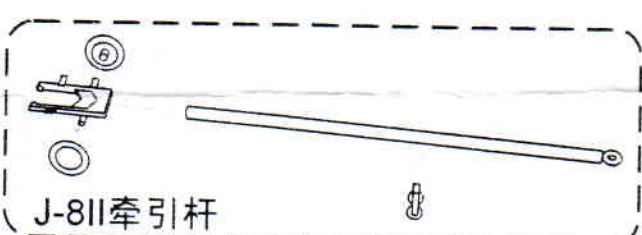

### 有杆牵引车涂装参考

根据公开资料，牵引车有全白色、全军绿色、陆军标准迷彩三种涂装，大家根据自己喜好进行涂装。轮子的橡胶部分和牵引杆座为黑色。牵引杆全身为橙或黄色，轮子黑色。

红色

黑色

橙色

银色

1:72

模型根据公开资料开发