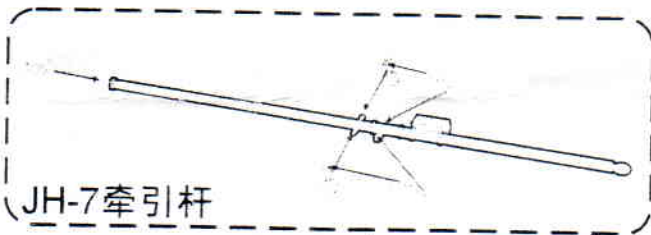

### 有杆牵引车涂装参考

根据公开资料，牵引车有全白色、全军绿色、陆军标准迷彩三种涂装，大家根据自己喜好进行涂装。轮子的橡胶部分和牵引杆座为黑色。牵引杆全身为橙或黄色，轮子黑色。

红色

黑色

橙色

银色

1:72

模型根据公开资料开发