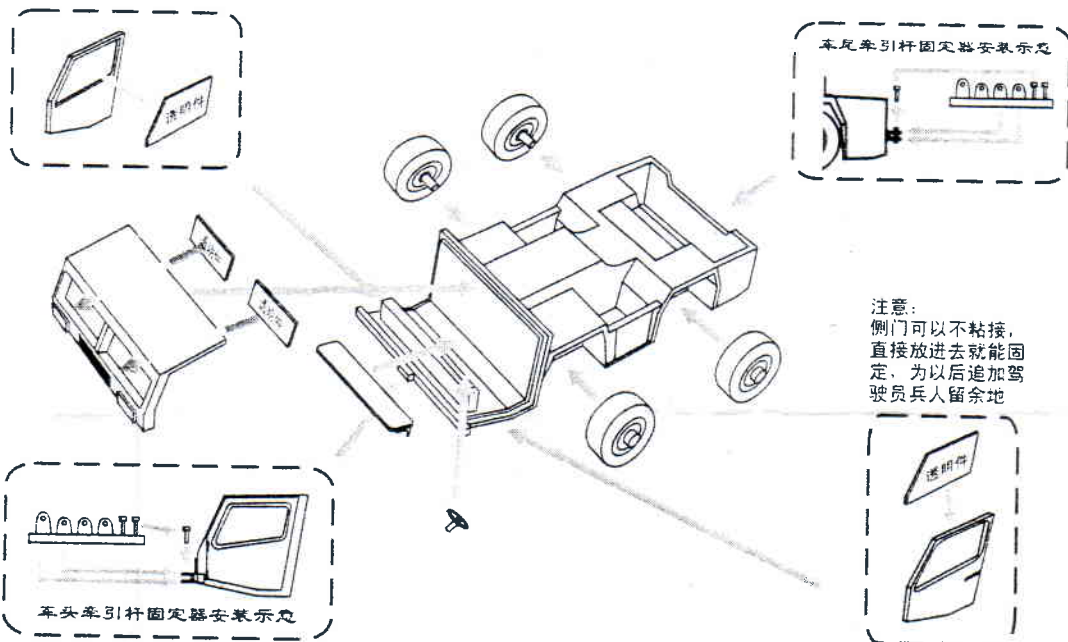

中国空军新型地勤装备系列模型

新型有杆飞机牵引车

新型有杆飞机牵引车是我军新近装备的地勤装备，对于提高空军的作战能力有非常重要的意义。我们开发的这套72比例解放军地勤装备系列就是为了给喜欢国产装备题材的朋友们多提供一些素材。在前期市场调查的过程中，很多朋友告诉我们：“国产题材市场不大，大部分的模友都喜欢国外的装备，国产装备即落后又不好看！”

非常感谢这些朋友善意的提醒，我们仔细考虑也觉得非常矛盾，但是还是决定要开发国产装备系列模型，因为我们坚信“儿不嫌母丑，子不笑家贫”，再烂再差这是我们自己的东西，更需要大家的呵护和关爱，否则我们永远只有羡慕别人的份。

梦模型成立不久，一路走来非常艰辛，但是我们一定会坚持原创的路线继续前进，也许我们还有很多不足，希望能够得到大家的指正和支持！

梦模型 大懒猫

银色

橙色

黑色

有杆牵引车涂装参考

根据公开资料，牵引车有全白色、全军绿色、陆军标准迷彩三种涂装，大家根据自己喜好进行涂装。轮子的橡胶部分和牵引杆座为黑色。牵引杆全身为橙或黄色，轮子黑色。

红色

黑色

橙色

银色