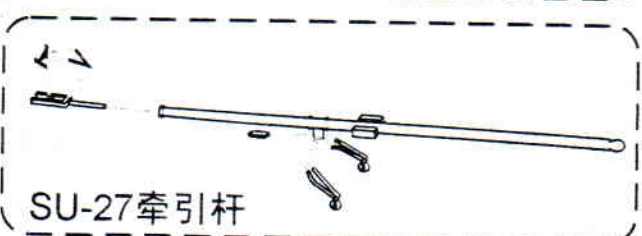

### 有杆牵引车涂装参考

根据公开资料，牵引车有全白色、全军绿色、陆军标准迷彩三种涂装，大家根据自己喜好进行涂装。轮子的橡胶部分和牵引杆座为黑色。牵引杆全身为橙或黄色，轮子黑色。

红色

黑色

橙色

银色

1:72

模型根据公开资料开发