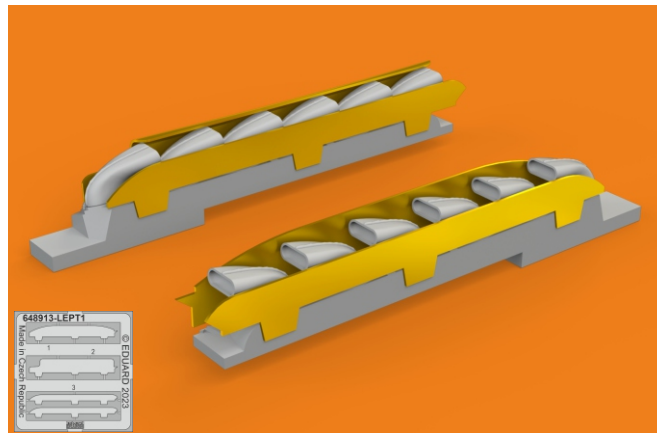

**648 913 Bf 109K-4 exhaust stacks**  
for Eduard kit - pro stavebnici Eduard

**1/48 scale**

**648 913 Bf 109K-4 exhaust stacks**  
for Eduard kit - pro stavebnici Eduard

**1/48**

**COLOURS**

GSI Creos (GUNZE)		Mr.METAL COLOR	
AQUEOUS	Mr.COLOR		
		MC214	DARK IRON

**435 21 Obrnice 170**  
**Czech Republic**

[www.eduard.com](http://www.eduard.com)  
**7,95**

1

2

CROSS SECTION

3

CROSS SECTION

- REMOVE  
ODSTRANIT
- BEND  
OHNOUT
- GRIND  
OBROUSIT
- ? OPTION  
VOLBA
- DRILL HOLE  
VRTAT OTVOR
- REPLACE  
NAHRADIT
- SYMMETRICAL ASSEMBLY  
SYMETRICKA MONTAZ
- V SCRIBE THE PANEL AND HOLES  
RYTI
- REVERSE SIDE  
OTO CIT