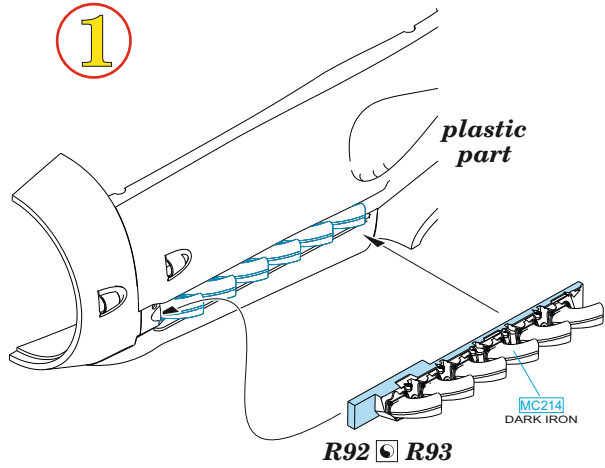

**648 913 Bf 109K-4 exhaust stacks**  
for Eduard kit - pro stavebnici Eduard

**1/48 scale**

**648 913 Bf 109K-4 exhaust stacks**  
for Eduard kit - pro stavebnici Eduard

**1/48**

**COLOURS**

GSI Creos (GUNZE)		Mr.METAL COLOR	
AQUEOUS	Mr.COLOR		
		MC214	DARK IRON

**435 21 Obrnice 170**  
**Czech Republic**

[www.eduard.com](http://www.eduard.com)  
**7,95**

1

2

CROSS SECTION

3

CROSS SECTION

- REMOVE  
ODSTRANIT
- BEND  
OHNOUT
- GRIND  
OBROUSIT
- ? OPTION  
VOLBA
- DRILL HOLE  
VRTAT OTVOR
- REPLACE  
NAHRADIT
- SYMMETRICAL ASSEMBLY  
SYMETRICKA MONTAZ
- V SCRIBE THE PANEL AND HOLES  
RYTI
- REVERSE SIDE  
OTO CIT