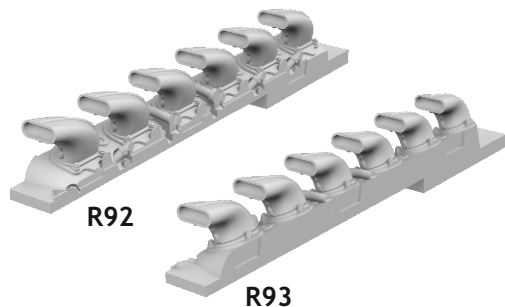

**648 913 Bf 109K-4 exhaust stacks**  
for Eduard kit - pro stavebnici Eduard

**1/48 scale**

**648 913 Bf 109K-4 exhaust stacks**  
for Eduard kit - pro stavebnici Eduard

**1/48**

**COLOURS**

GSI Creos (GUNZE)		Mr.METAL COLOR	
AQUEOUS	Mr.COLOR		
		MC214	DARK IRON

**435 21 Obrnice 170**  
**Czech Republic**

[www.eduard.com](http://www.eduard.com)  
**7,95**

1

2

CROSS SECTION

3

CROSS SECTION

- REMOVE  
ODSTRANIT
- BEND  
OHNOUT
- GRIND  
OBROUSIT
- ? OPTION  
VOLBA
- DRILL HOLE  
VRTAT OTVOR
- REPLACE  
NAHRADIT
- SYMMETRICAL ASSEMBLY  
SYMETRICKA MONTAZ
- V SCRIBE THE PANEL AND HOLES  
RYTI
- REVERSE SIDE  
OTO CIT