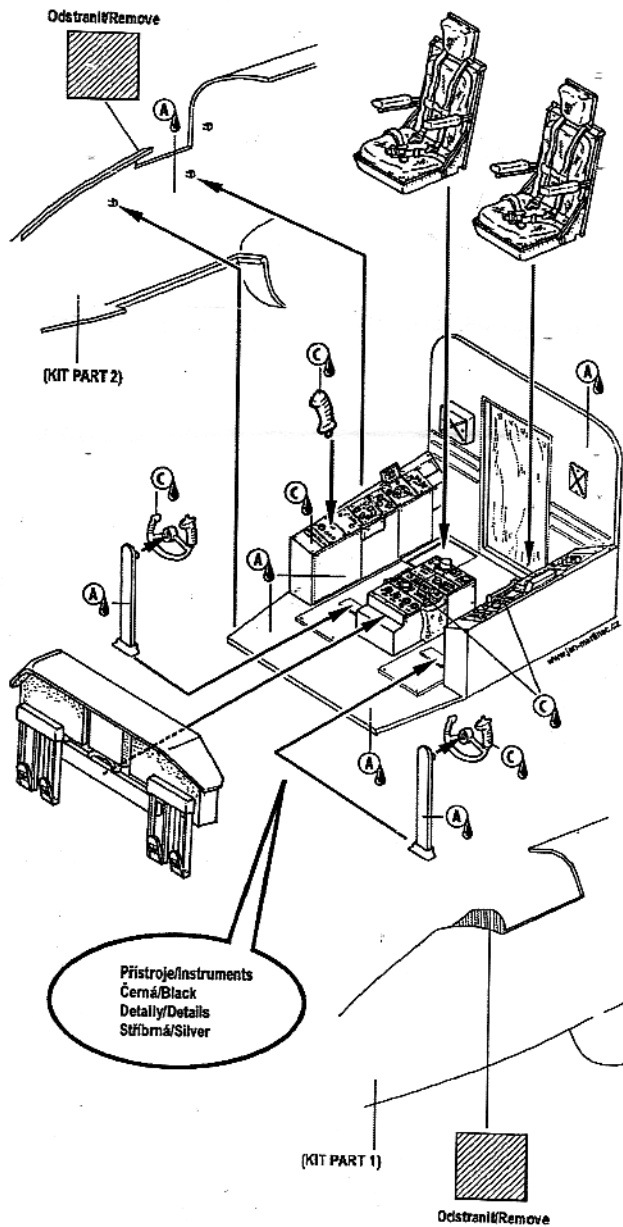

C 72069 Lockheed P2V-7 Neptune

Cockpit for Hasegawa/Revell

C 72069 Lockheed P2V-7 Neptune

Cockpit for Hasegawa/Revell

- | | | |
|---|------------------------------------|--------------------------|
| A Interiérová sv.šedá
Interior Lt. Grey | C Černá matná
Matt Black | E Červená
Red |
| B Modrá
Blue | D Chromová
Chrome | F Žlutá
Yellow |