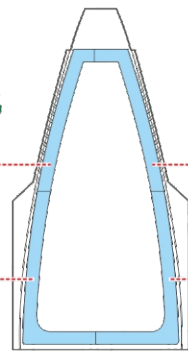

A-1H

CX 635

for kit **HASEGAWA / HOBBY 2000**

scale **1/72**

1.)

2.)

G3

G2