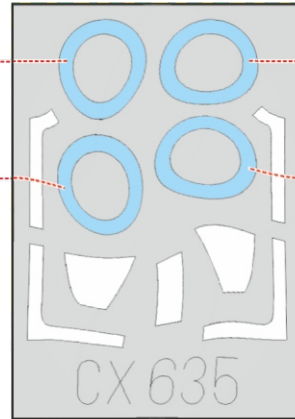

A-1H

CX 635

for kit **HASEGAWA / HOBBY 2000**

scale **1/72**

1.)

2.)

G3

G2