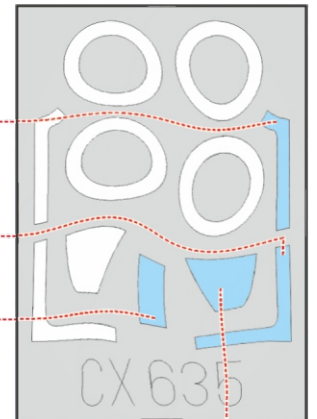

A-1H

CX 635

for kit **HASEGAWA / HOBBY 2000**

scale **1/72**

1.)

2.)

G3

G2