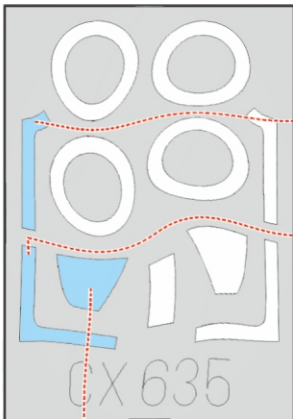

A-1H

CX 635

for kit **HASEGAWA / HOBBY 2000**

scale **1/72**

1.)

2.)

G3

G2