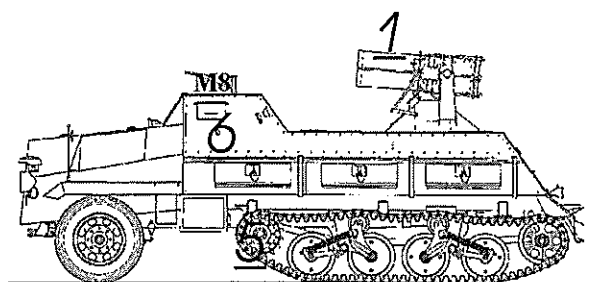

M 72 016

Raketenwerfer Opel Maultier

Panzerwerfer 42 auf Maultier (Sd. Kfz 4/1)

Vyrobil: Produced by:
Karel Waisser -
modely
 V Bažantnici 2653
 272 01 Kladno
 Czech Republic
 Tel. (+420) 0312-85153
 E-mail: waisser@iol.cz

M = metal parts
 M = kovové díly

Kovové pásy:
 Metal Tracks:

Doporučený doplněk – kovové díly:
Required supplement – photo etched parts:
 VVV-model - Základní nářadí (lopaty, krumpáče, sekery,..)
 VVV-model – Basic equipment (shovels, pick, hatchets,..)