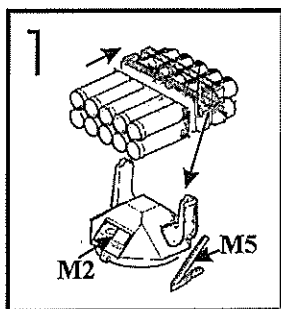

M 72 016

Raketenwerfer Opel Maultier

Panzerwerfer 42 auf Maultier (Sd. Kfz 4/1)

Vyrobil: Produced by:
Karel Waisser -
modely
 V Bažantnici 2653
 272 01 Kladno
 Czech Republic
 Tel. (+420) 0312-85153
 E-mail: waisser@iol.cz

M = metal parts
 M = kovové díly

Kovové pásy:
 Metal Tracks:

Doporučený doplněk – kovové díly:
Required supplement – photo etched parts:
 VVV-model - Základní nářadí (lopaty, krumpáče, sekery,..)
 VVV-model – Basic equipment (shovels, pick, hatchets,..)