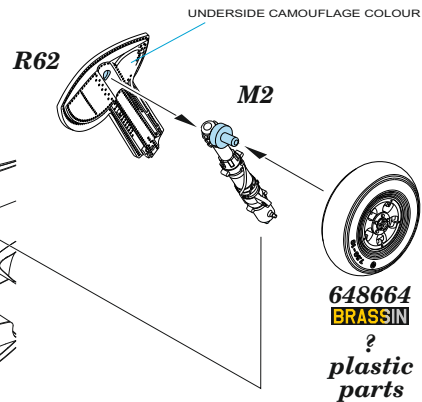

eduard

435 21 Obrnice 170
Czech Republic

www.eduard.com
22,95

648 671 Spitfire Mk.Vc undercarriage legs BRONZE

For Eduard kit - pro stavebnici Eduard

1/48

eduard

 SYMMETRICAL ASSEMBLY
SYMETRICKÁ MONTÁŽ

- | | |
|--|---|
|  REMOVE
ODSTRANIT |  BEND
OHNOUT |
|  GRIND
OBROUSIT |  OPTION
VOLBA |
|  DRILL HOLE
VRTAT OTVOR |  REPLACE
NAHRADIT |

648664
BRASSIN
?
plastic parts

 = 
ø - 0,5mm

FRONT VIEW

LEFT SIDE VIEW