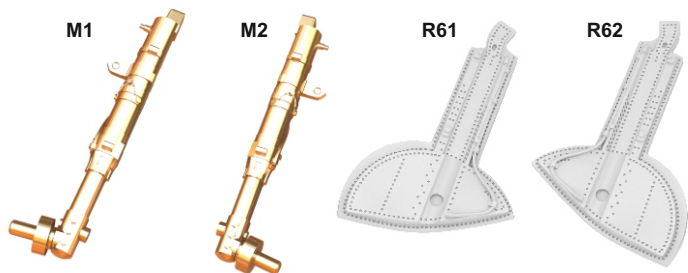

648 671 Spitfire Mk.Vc undercarriage legs BRONZE

For Eduard kit - pro stavebnici Eduard

eduard
BRASSIN

1/48 scale

COLOURS

GSI Creos (GUNZE)		Mr. METAL COLOR	
AQUEOUS	Mr. COLOR		
		MC218	ALUMINIUM
		Mr. COLOR SUPER METALLIC	
		SM 06	ALUMINIUM

eduard

435 21 Obrnice 170
Czech Republic

www.eduard.com
22,95

648 671 Spitfire Mk.Vc undercarriage legs BRONZE

For Eduard kit - pro stavebnici Eduard

1/48

eduard

 SYMMETRICAL ASSEMBLY
SYMETRICKÁ MONTÁŽ

- | | |
|--|---|
|  REMOVE
ODSTRANIT |  BEND
OHNOUT |
|  GRIND
OBROUSIT |  OPTION
VOLBA |
|  DRILL HOLE
VRTAT OTVOR |  REPLACE
NAHRADIT |

648664
BRASSIN
?
plastic parts

 = 
ø - 0,5mm

FRONT VIEW

LEFT SIDE VIEW