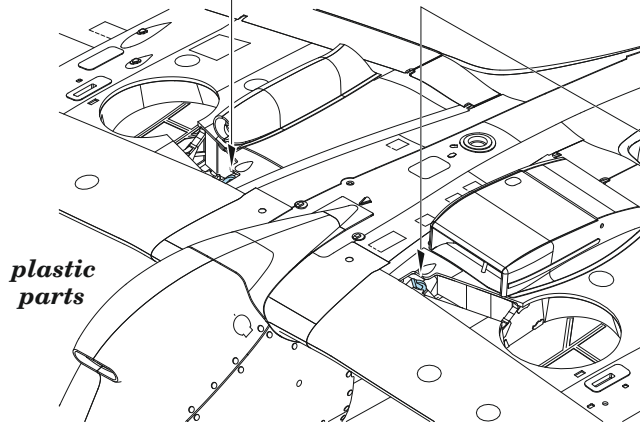

eduard

435 21 Obrnice 170
Czech Republic

www.eduard.com
22,95

648 671 Spitfire Mk.Vc undercarriage legs BRONZE

For Eduard kit - pro stavebnici Eduard

1/48

eduard

 SYMMETRICAL ASSEMBLY
SYMETRICKÁ MONTÁŽ

- | | |
|--|---|
|  REMOVE
ODSTRANIT |  BEND
OHNOUT |
|  GRIND
OBROUSIT |  OPTION
VOLBA |
|  DRILL HOLE
VRTAT OTVOR |  REPLACE
NAHRADIT |

648664
BRASSIN
?
plastic parts

 = 
ø - 0,5mm

FRONT VIEW

LEFT SIDE VIEW