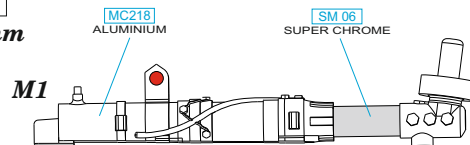

eduard

435 21 Obrnice 170
Czech Republic

www.eduard.com
22,95

648 671 Spitfire Mk.Vc undercarriage legs BRONZE

For Eduard kit - pro stavebnici Eduard

1/48

eduard

 SYMMETRICAL ASSEMBLY
SYMETRICKÁ MONTÁŽ

- | | |
|--|---|
|  REMOVE
ODSTRANIT |  BEND
OHNOUT |
|  GRIND
OBROUSIT |  OPTION
VOLBA |
|  DRILL HOLE
VRTAT OTVOR |  REPLACE
NAHRADIT |

648664
BRASSIN
?
plastic parts

 = 
ø - 0,5mm

FRONT VIEW

LEFT SIDE VIEW