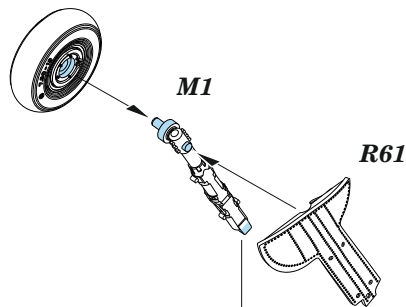

eduard

435 21 Obrnice 170
Czech Republic

www.eduard.com
22,95

648 671 Spitfire Mk.Vc undercarriage legs BRONZE

For Eduard kit - pro stavebnici Eduard

1/48

eduard

 SYMMETRICAL ASSEMBLY
SYMETRICKÁ MONTÁŽ

- | | |
|--|---|
|  REMOVE
ODSTRANIT |  BEND
OHNOUT |
|  GRIND
OBROUSIT |  OPTION
VOLBA |
|  DRILL HOLE
VRTAT OTVOR |  REPLACE
NAHRADIT |

648664
BRASSIN
?
plastic parts

 = 
ø - 0,5mm

FRONT VIEW

LEFT SIDE VIEW