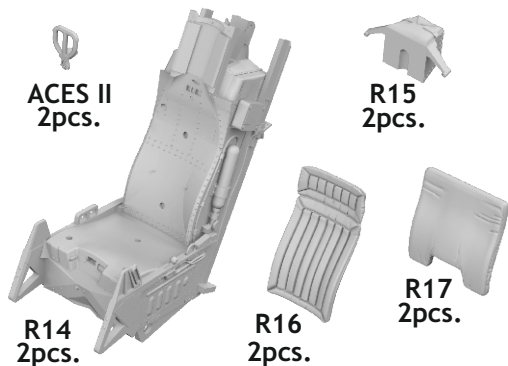

# 648 893 F-16D ejection seats

for Kinetic kit - pro stavebnici Kinetic

1/48 scale

ACES II  
2pcs.

R15  
2pcs.

R14  
2pcs.

R16  
2pcs.

R17  
2pcs.

# F-16D ejection seats

for Kinetic kit - pro stavebnici Kinetic

1/48

435 21 Obrnice 170  
Czech Republic

www.eduard.com  
19,95

-  REMOVE  
ODSTRANIT
-  BEND  
OHNOUT
-  GRIND  
OBROUSIT
-  OPTION  
VOLBA
-  DRILL HOLE  
VRTAT OTVOR
-  REPLACE  
NAHRADIT
-  SYMMETRICAL ASSEMBLY  
SYMETRICKÁ MONTÁŽ
-  SCRIBE THE PANEL AND HOLES  
RYTI
-  REVERSE SIDE  
OTOČIT