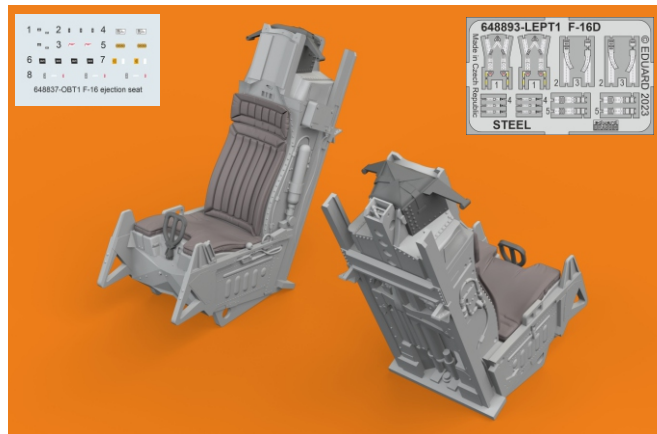

# 648 893 F-16D ejection seats

for Kinetic kit - pro stavebnici Kinetic

1/48 scale

ACES II  
2pcs.

R15  
2pcs.

R14  
2pcs.

R16  
2pcs.

R17  
2pcs.

# F-16D ejection seats

for Kinetic kit - pro stavebnici Kinetic

1/48

435 21 Obrnice 170  
Czech Republic

www.eduard.com  
19,95

-  REMOVE  
ODSTRANIT
-  BEND  
OHNOUT
-  GRIND  
OBROUSIT
-  OPTION  
VOLBA
-  DRILL HOLE  
VRTAT OTVOR
-  REPLACE  
NAHRADIT
-  SYMMETRICAL ASSEMBLY  
SYMETRICKÁ MONTÁŽ
-  SCRIBE THE PANEL AND HOLES  
RYTI
-  REVERSE SIDE  
OTOČIT