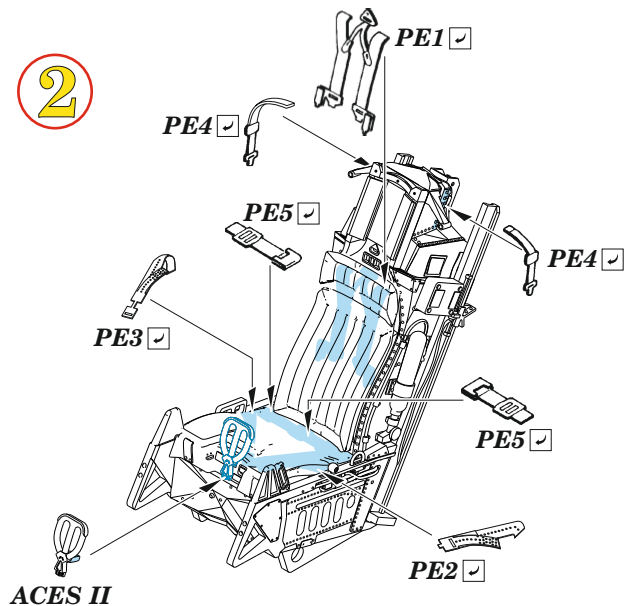

- REMOVE
  ODSTRANIT
- BEND
  OHNOUT
- GRIND
  OBROUSIT
- OPTION
  VOLBA
- DRILL HOLE
  VRTAT OTVOR
- REPLACE
  NAHRADIT
- SYMMETRICAL ASSEMBLY
  SYMETRICKÁ MONTÁŽ
- SCRIBE THE PANEL AND HOLES
  RYTI
- REVERSE SIDE
  OTOČIT

1

2

648893 F-16D ejection seat

DECALS