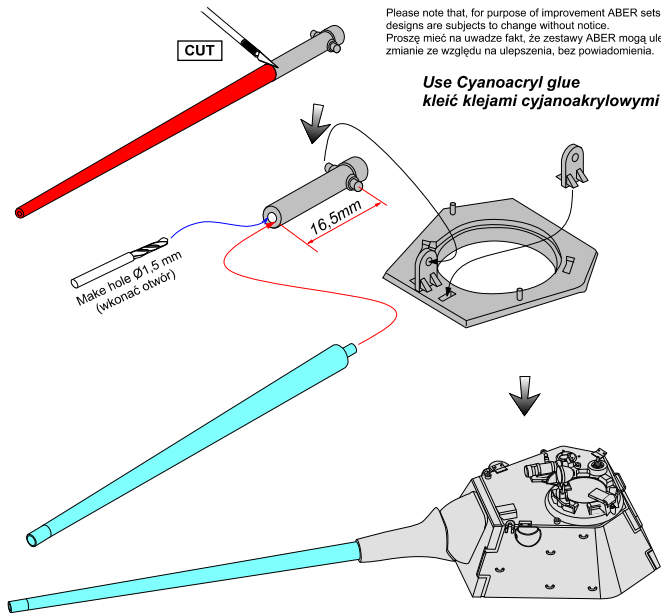

German 88 mm Kw.K. 43 L/71 E-50 Barrel (ONE PART)

Jednoczęściowa lufa do niemieckiego czołgu E-50

1/72 scale update to TRUMPETER model

ABER®

72 L-71

WWW.ABER.NET.PL

Made in Poland © 2018

WARNING

Any unauthorized copying, producing and reproducing of ABER company products, or any part thereof, is strictly prohibited and any such action establishes liability for a civil action and may give rise to criminal prosecution.

OSTRZEŻENIE