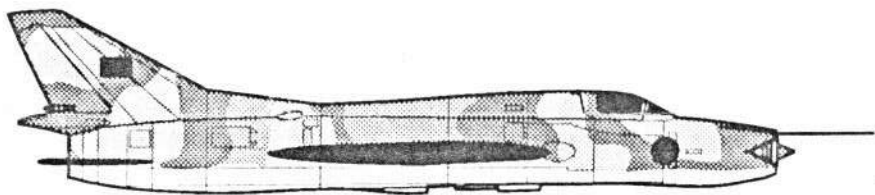

Su-22 Fitter J

Markings • Appliques

	dark green vert foncé Dunkelgrün verde scuro verde		dark brown brun foncé Dunkelbraun marrone scuro moreno		tan tan Hellbraun marrone chiaro marrón		light gray gris clair Hellgrau grigio chiaro gris

Libya, 1981