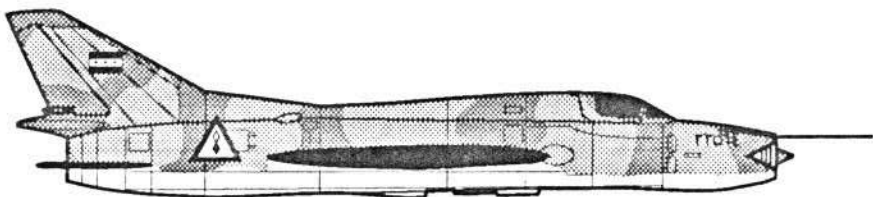

Su-22 Fitter J

Markings • Appliques

	dark green vert foncé Dunkelgrün verde scuro verde		dark brown brun foncé Dunkelbraun marrone scuro moreno		tan tan Hellbraun marrone chiaro marrón		light gray gris clair Hellgrau grigio chiaro gris

Libya, 1981

Iraq, 1990

Su-22 Fitter J

Libya, 1981