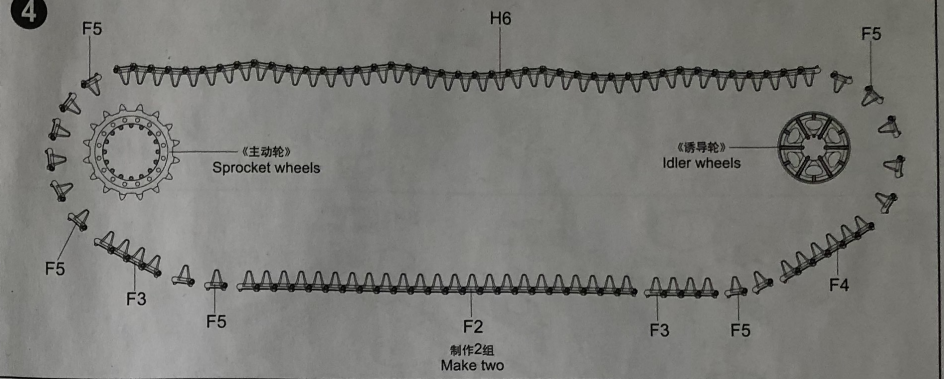

部品图 Parts

《车底》
Lower hull

《车面》
Upper hull

《炮塔》
Turret

《蚀刻片A》
PE-A

H x 2

《水贴》
Decal

3

4

5

涂装同标贴指示
Painting & Marking guide

PAINT REFERENCE COLOUR

Color	Mr.Hobby	Vallejo	Model Master	Tamiya	Humbrol
Steel 黑铁色	H 18 28	864	1402	-	-
Russian Green(1) 苏联绿	H 135	-	-	-	-