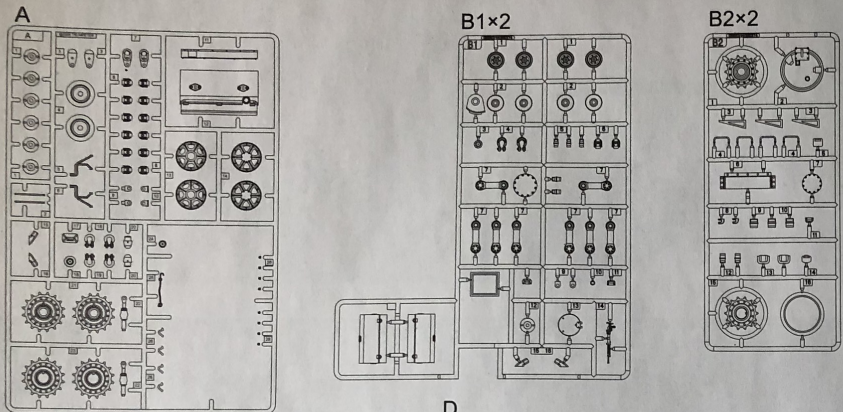

部品图 Parts

《车底》
Lower hull

《车面》
Upper hull

《炮塔》
Turret

《蚀刻片A》
PE-A

H x 2

《水贴》
Decal

3

4

5

涂装同标贴指示
Painting & Marking guide

PAINT REFERENCE COLOUR

Color	Mr.Hobby	Vallejo	Model Master	Tamiya	Humbrol
Steel 黑铁色	H 18 28	864	1402	-	-
Russian Green(1) 苏联绿	H 135	-	-	-	-