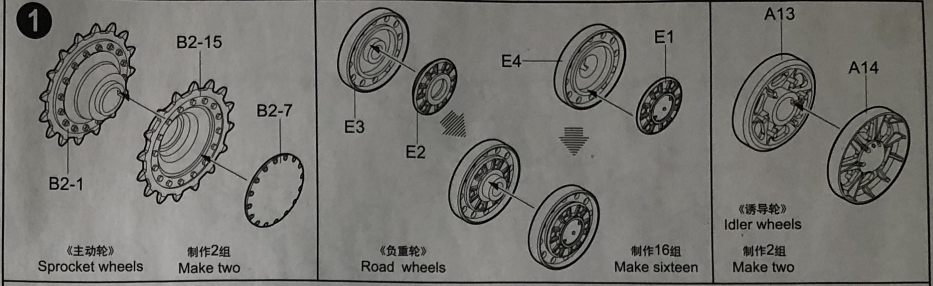

部品图 Parts

《车底》
Lower hull

《车面》
Upper hull

《炮塔》
Turret

《蚀刻片A》
PE-A

H x 2

《水贴》
Decal

3

4

5

涂装同标贴指示
Painting & Marking guide

PAINT REFERENCE COLOUR

Color	Mr.Hobby	Vallejo	Model Master	Tamiya	Humbrol
Steel 黑铁色	H 18 28	864	1402	-	-
Russian Green(1) 苏联绿	H 135	-	-	-	-