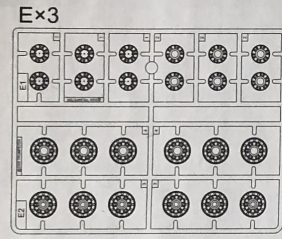

部品图 Parts

《车底》
Lower hull

《车面》
Upper hull

《炮塔》
Turret

《蚀刻片A》
PE-A

H x 2

《水贴》
Decal

3

4

5

涂装同标贴指示
Painting & Marking guide

PAINT REFERENCE COLOUR

Color	Mr.Hobby	Vallejo	Model Master	Tamiya	Humbrol
Steel 黑铁色	H 18 28	864	1402	-	-
Russian Green(1) 苏联绿	H 135	-	-	-	-