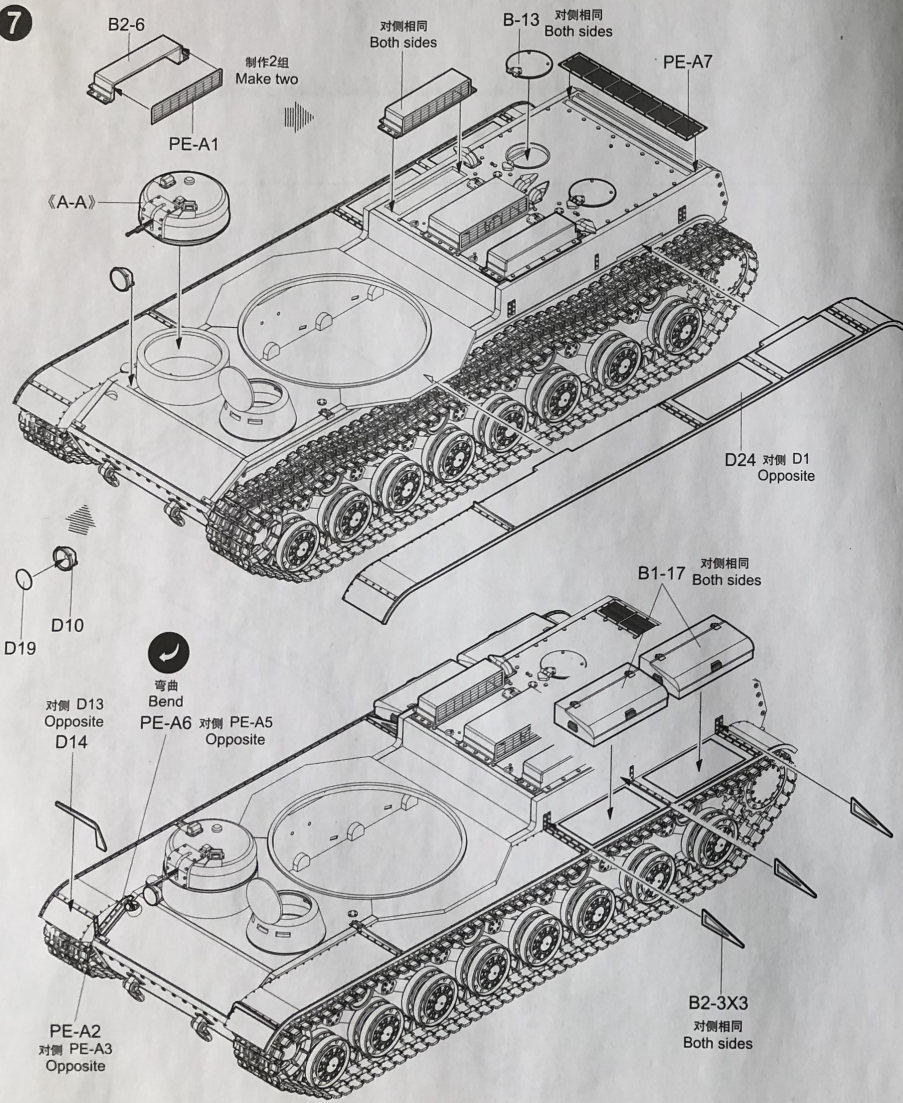

部品图 Parts

《车底》
Lower hull

《车面》
Upper hull

《炮塔》
Turret

《蚀刻片A》
PE-A

H x 2

《水贴》
Decal

3

4

5

涂装同标贴指示
Painting & Marking guide

PAINT REFERENCE COLOUR

Color	Mr.Hobby	Vallejo	Model Master	Tamiya	Humbrol
Steel 黑铁色	H 18 28	864	1402	-	-
Russian Green(1) 苏联绿	H 135	-	-	-	-