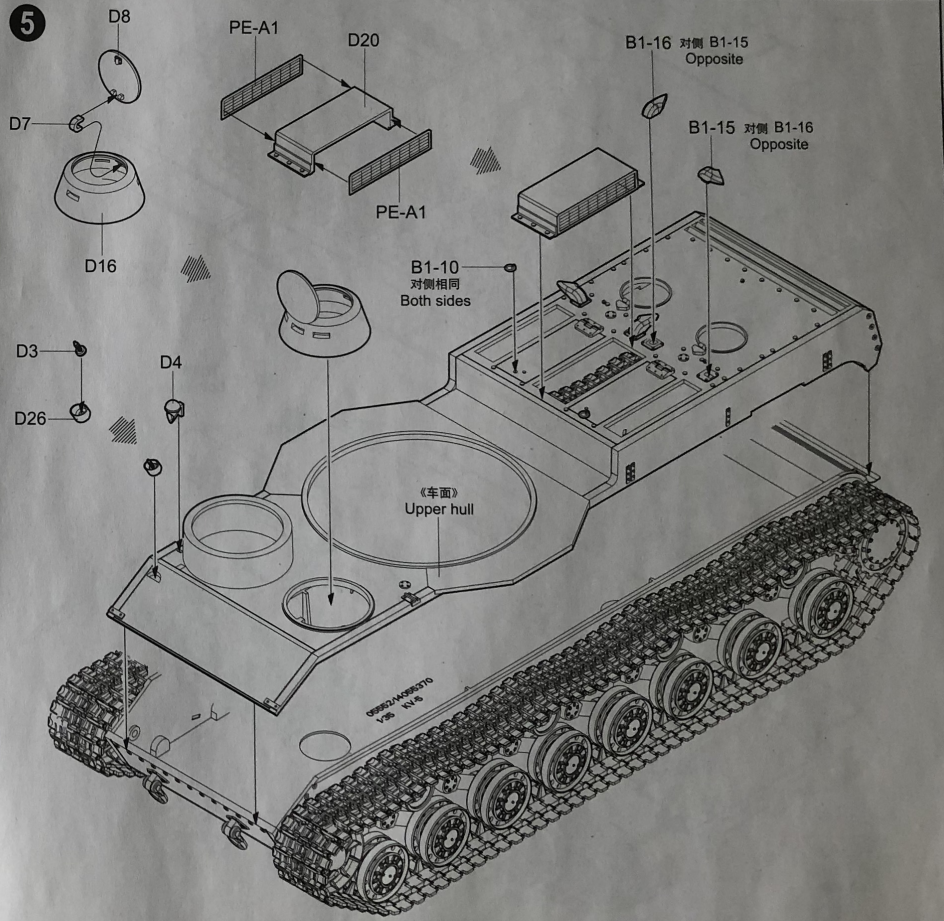

部品图 Parts

《车底》
Lower hull

《车面》
Upper hull

《炮塔》
Turret

《蚀刻片A》
PE-A

H x 2

《水贴》
Decal

3

4

5

涂装同标贴指示
Painting & Marking guide

PAINT REFERENCE COLOUR

Color	Mr.Hobby	Vallejo	Model Master	Tamiya	Humbrol
Steel 黑铁色	H 18 28	864	1402	-	-
Russian Green(1) 苏联绿	H 135	-	-	-	-