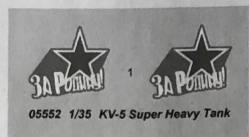

部品图 Parts

《车底》
Lower hull

《车面》
Upper hull

《炮塔》
Turret

《蚀刻片A》
PE-A

H x 2

《水贴》
Decal

3