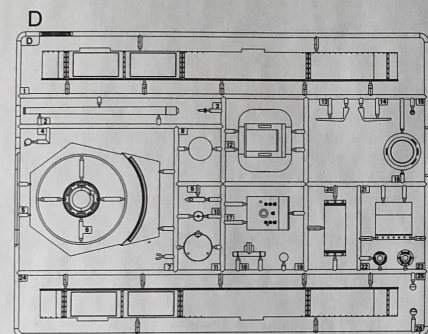

部品图 Parts

《车底》
Lower hull

《车面》
Upper hull

《炮塔》
Turret

《蚀刻片A》
PE-A

H x 2

《水贴》
Decal

3

4

5

涂装同标贴指示
Painting & Marking guide

PAINT REFERENCE COLOUR

Color	Mr.Hobby	Vallejo	Model Master	Tamiya	Humbrol
Steel 黑铁色	H 18 28	864	1402	-	-
Russian Green(1) 苏联绿	H 135	-	-	-	-