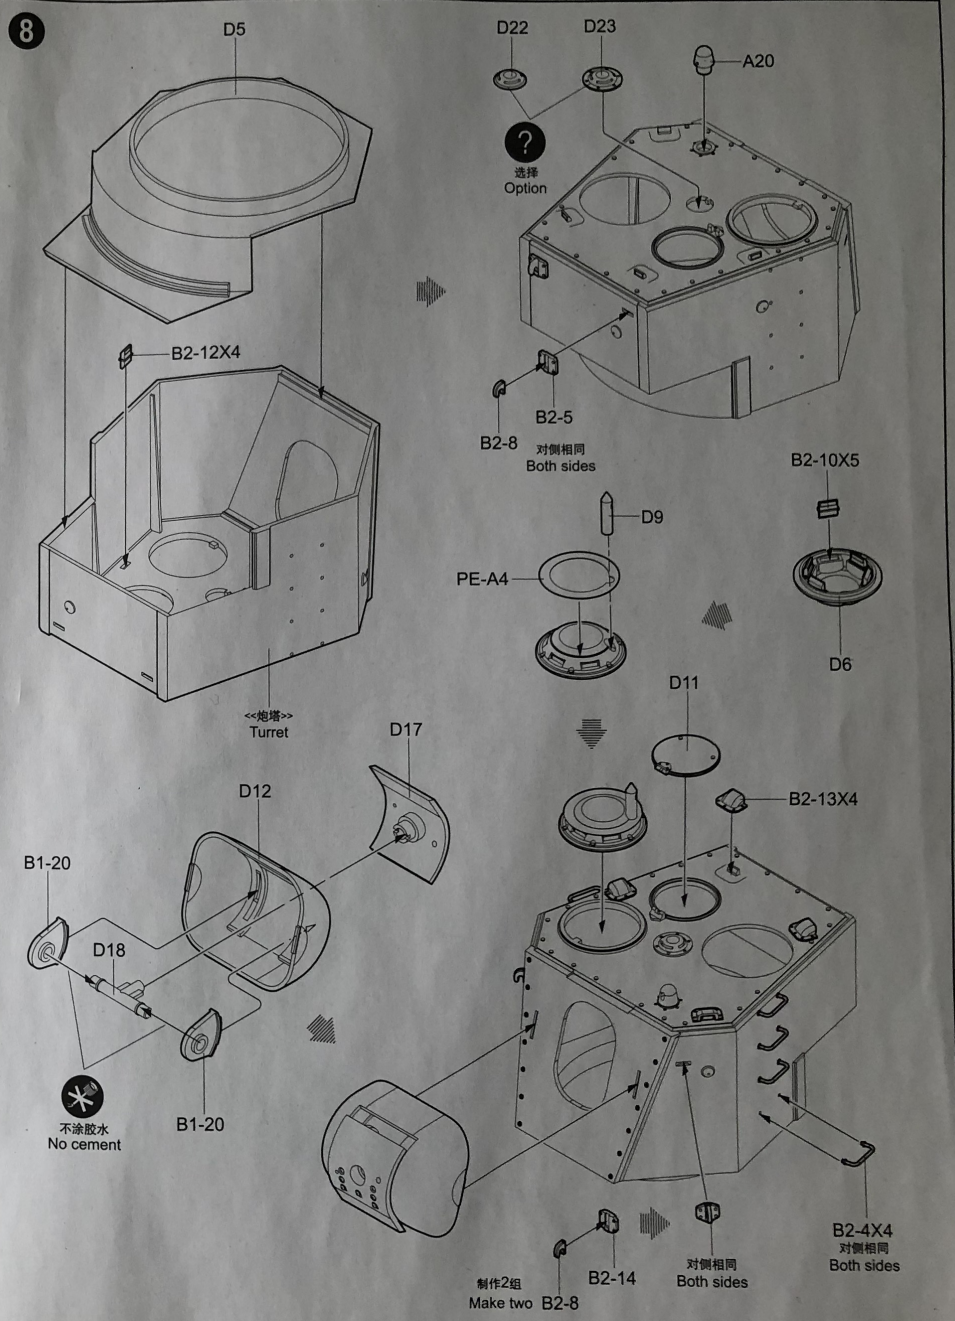

部品图 Parts

《车底》
Lower hull

《车面》
Upper hull

《炮塔》
Turret

《蚀刻片A》
PE-A

H x 2

《水贴》
Decal

3

4

5

涂装同标贴指示
Painting & Marking guide

PAINT REFERENCE COLOUR

Color	Mr.Hobby	Vallejo	Model Master	Tamiya	Humbrol
Steel 黑铁色	H 18 28	864	1402	-	-
Russian Green(1) 苏联绿	H 135	-	-	-	-