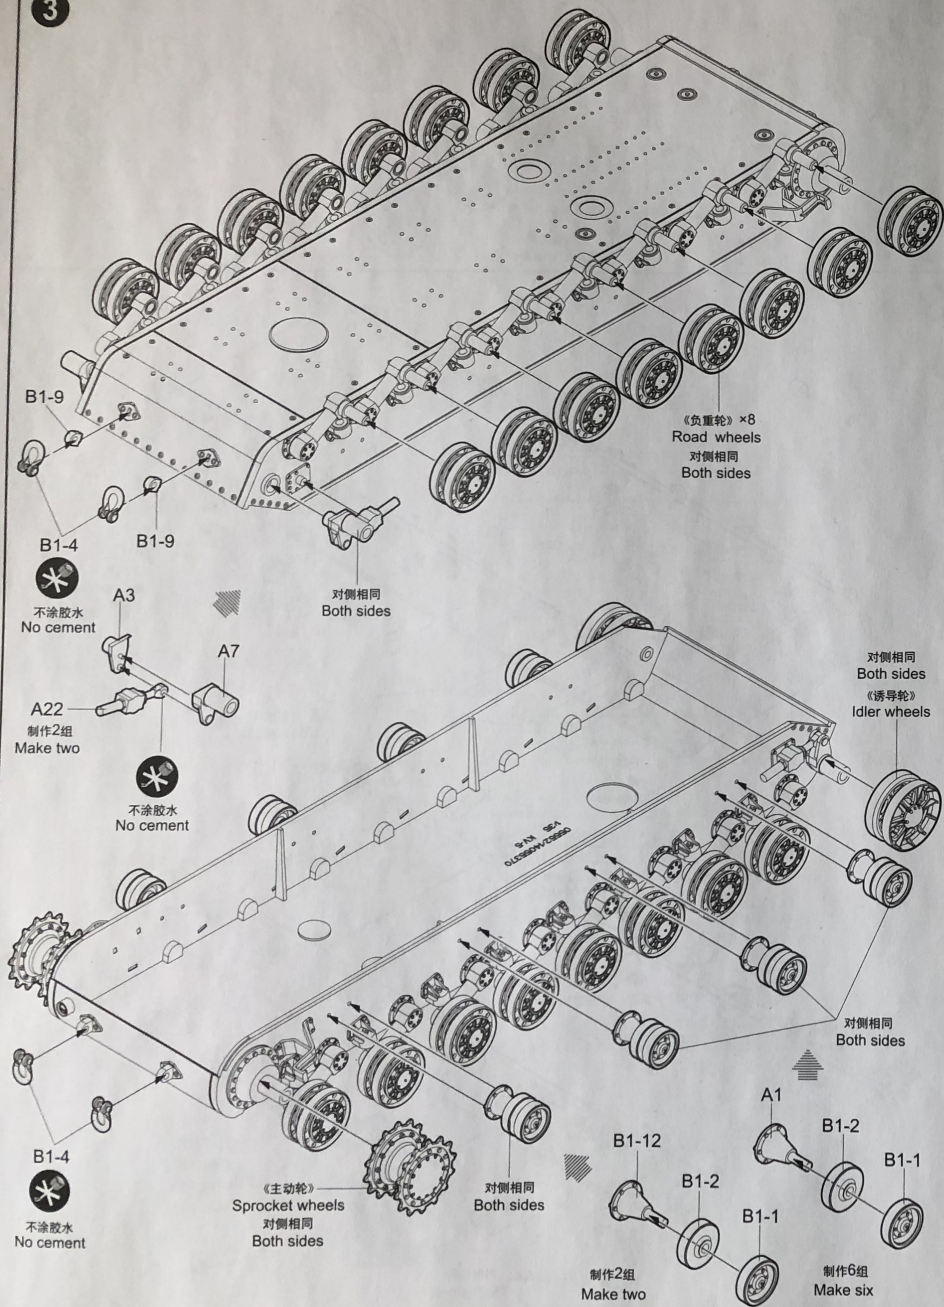

部品图 Parts

《车底》
Lower hull

《车面》
Upper hull

《炮塔》
Turret

《蚀刻片A》
PE-A

H x 2

《水贴》
Decal

3

4

5

涂装同标贴指示
Painting & Marking guide

PAINT REFERENCE COLOUR

Color	Mr.Hobby	Vallejo	Model Master	Tamiya	Humbrol
Steel 黑铁色	H 18 28	864	1402	-	-
Russian Green(1) 苏联绿	H 135	-	-	-	-