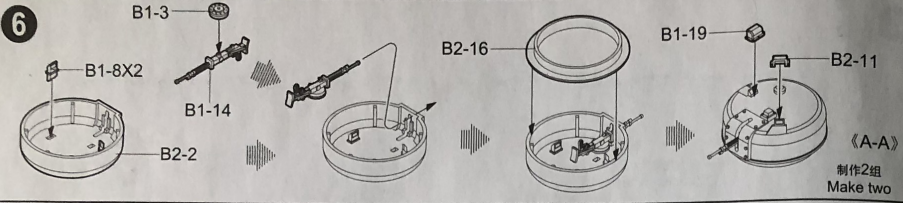

部品图 Parts

《车底》
Lower hull

《车面》
Upper hull

《炮塔》
Turret

《蚀刻片A》
PE-A

H x 2

《水贴》
Decal

3

4

5

涂装同标贴指示
Painting & Marking guide

PAINT REFERENCE COLOUR

Color	Mr.Hobby	Vallejo	Model Master	Tamiya	Humbrol
Steel 黑铁色	H 18 28	864	1402	-	-
Russian Green(1) 苏联绿	H 135	-	-	-	-