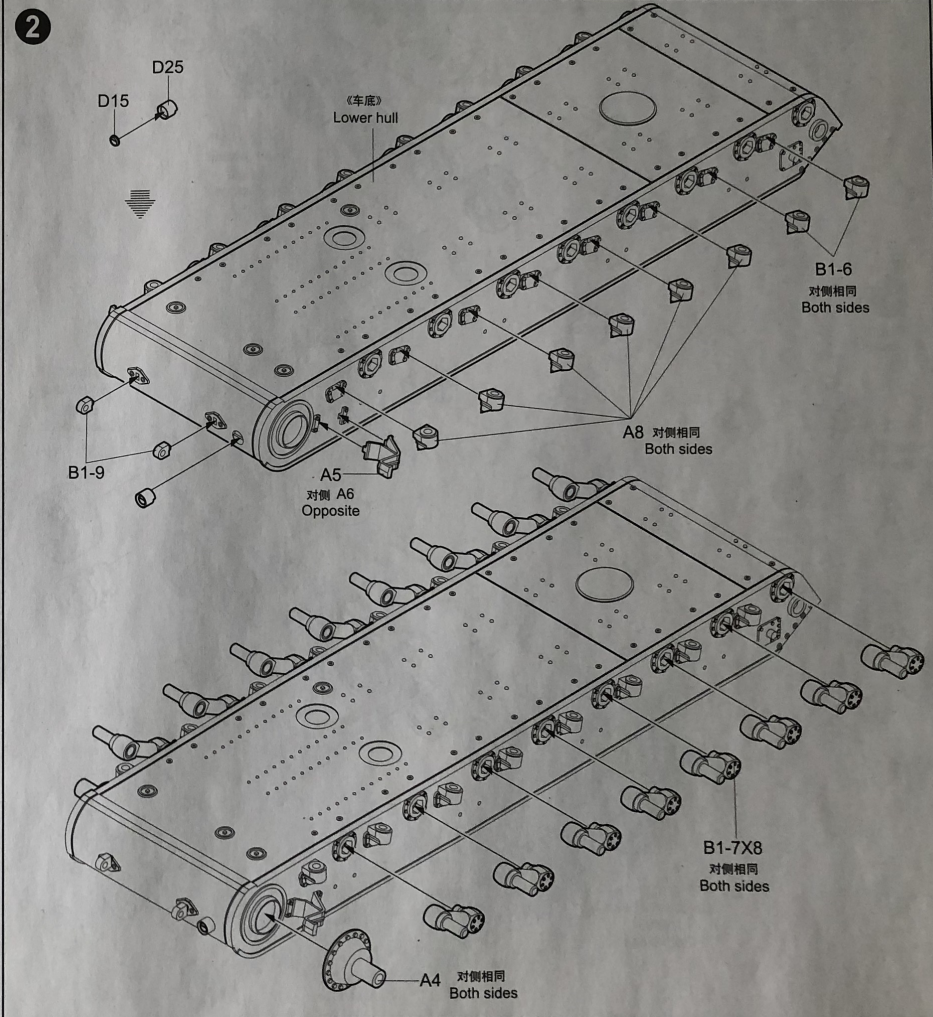

部品图 Parts

《车底》
Lower hull

《车面》
Upper hull

《炮塔》
Turret

《蚀刻片A》
PE-A

H x 2

《水贴》
Decal

3

4

5

涂装同标贴指示
Painting & Marking guide

PAINT REFERENCE COLOUR

Color	Mr.Hobby	Vallejo	Model Master	Tamiya	Humbrol
Steel 黑铁色	H 18 28	864	1402	-	-
Russian Green(1) 苏联绿	H 135	-	-	-	-