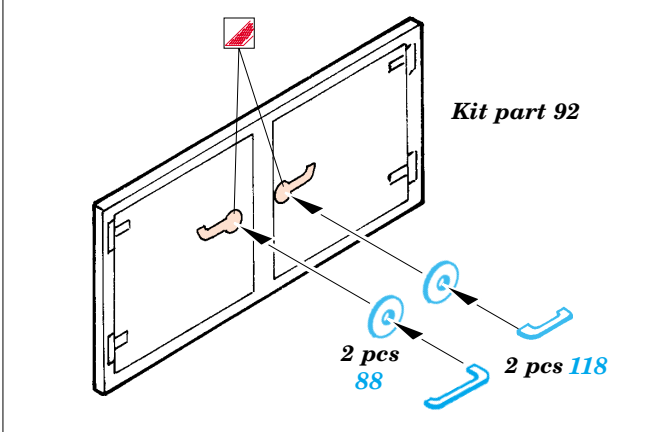

- ORIGINAL KIT PARTS
PŮVODNÍ DÍLY STAVEBNICE
- PHOTO-ETCHED PARTS
LEPTANÉ DÍLY
- PARTS TO BE REMOVED
DÍLY K ODSTRANĚNÍ
- FILL
TMELIT

3 sets

References : Squadron/Signal No.4018 - Schnellboot in Action
Osprey Publ., New Vanguard No.59 - German E-boats 1939-45
www.bismarck3d.prv.pl