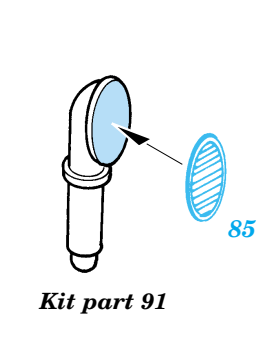

S-100 Schnellboot

eduard

53 009

1/72 scale detail set for Revell kit No.05051 • sada detailů pro model 1/72 Revell 05051

Film

- APPLY EXPRESS MASK AND PAINT BEFORE GLUING
POUŽIT EXPRESS MASK NABARVIT PŘED SLEPENÍM
- SYMMETRICAL ASSEMBLY
SYMETRICKÁ MONTÁŽ
- REMOVE
ODSTRANIT
- GRIND
OBROUSIT
- DRILL HOLE
VRTÁT OTVOR
- BEND
OHNOUT
- OPTION
VOLBA
- REPLACE
NAHRADIT

- ORIGINAL KIT PARTS
PŮVODNÍ DÍLY STAVEBNICE
- PHOTO-ETCHED PARTS
LEPTANÉ DÍLY
- PARTS TO BE REMOVED
DÍLY K ODSTRANĚNÍ
- FILL
TMELIT

3 sets

References : Squadron/Signal No.4018 - Schnellboot in Action
Osprey Publ., New Vanguard No.59 - German E-boats 1939-45
www.bismarck3d.prv.pl