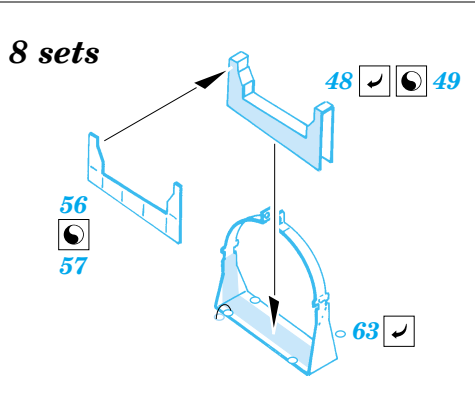

S-100 Schnellboot

eduard

53 009

1/72 scale detail set for Revell kit No.05051 • sada detailů pro model 1/72 Revell 05051

Film

- APPLY EXPRESS MASK AND PAINT BEFORE GLUING
POUŽIT EXPRESS MASK NABARVIT PŘED SLEPENÍM
- SYMMETRICAL ASSEMBLY
SYMETRICKÁ MONTÁŽ
- REMOVE
ODSTRANIT
- GRIND
OBROUSIT
- DRILL HOLE
VRTÁT OTVOR
- BEND
OHNOUT
- OPTION
VOLBA
- REPLACE
NAHRADIT

- ORIGINAL KIT PARTS
PŮVODNÍ DÍLY STAVEBNICE
- PHOTO-ETCHED PARTS
LEPTANÉ DÍLY
- PARTS TO BE REMOVED
DÍLY K ODSTRANĚNÍ
- FILL
TMELIT

3 sets

References : Squadron/Signal No.4018 - Schnellboot in Action
Osprey Publ., New Vanguard No.59 - German E-boats 1939-45
www.bismarck3d.prv.pl