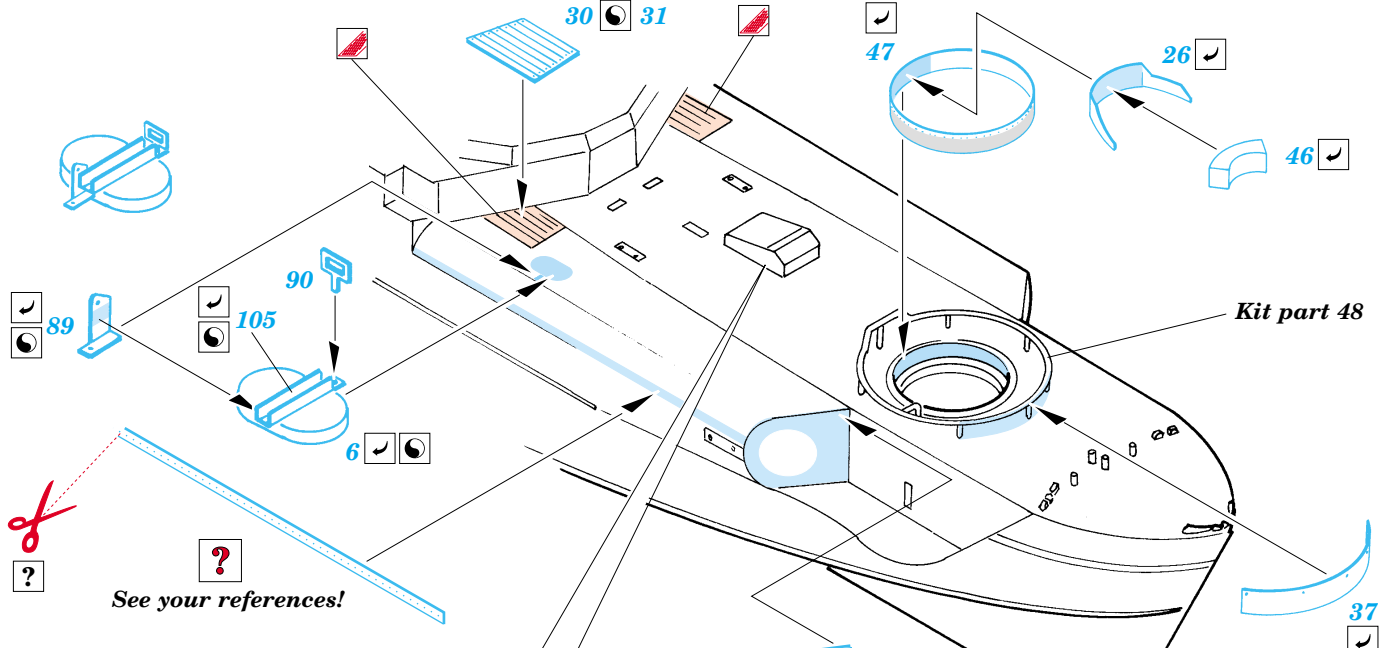

S-100 Schnellboot

eduard

53 009

1/72 scale detail set for Revell kit No.05051 • sada detailů pro model 1/72 Revell 05051

Film

- APPLY EXPRESS MASK AND PAINT BEFORE GLUING
POUŽIT EXPRESS MASK NABARVIT PŘED SLEPENÍM
- SYMMETRICAL ASSEMBLY
SYMETRICKÁ MONTÁŽ
- REMOVE
ODSTRANIT
- GRIND
OBROUSIT
- DRILL HOLE
VRTÁT OTVOR
- BEND
OHNOUT
- OPTION
VOLBA
- REPLACE
NAHRADIT

- ORIGINAL KIT PARTS
PŮVODNÍ DÍLY STAVEBNICE
- PHOTO-ETCHED PARTS
LEPTANÉ DÍLY
- PARTS TO BE REMOVED
DÍLY K ODSTRANĚNÍ
- FILL
TMELIT

3 sets

References : Squadron/Signal No.4018 - Schnellboot in Action
Osprey Publ., New Vanguard No.59 - German E-boats 1939-45
www.bismarck3d.prv.pl