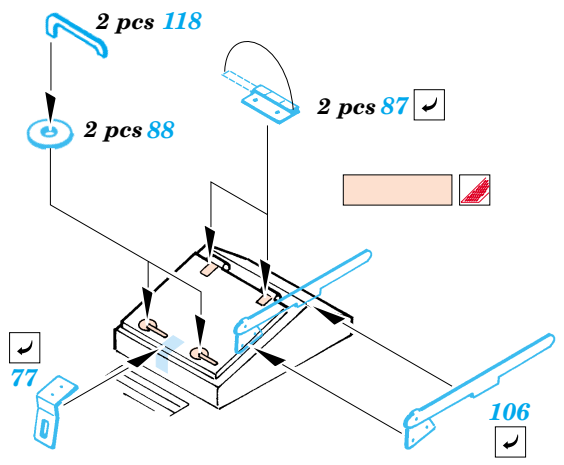

S-100 Schnellboot

eduard

53 009

1/72 scale detail set for Revell kit No.05051 • sada detailů pro model 1/72 Revell 05051

Film

- APPLY EXPRESS MASK AND PAINT BEFORE GLUING
POUŽIT EXPRESS MASK NABARVIT PŘED SLEPENÍM
- SYMMETRICAL ASSEMBLY
SYMETRICKÁ MONTÁŽ
- REMOVE
ODSTRANIT
- GRIND
OBROUSIT
- DRILL HOLE
VRTÁT OTVOR
- BEND
OHNOUT
- OPTION
VOLBA
- REPLACE
NAHRADIT

- ORIGINAL KIT PARTS
PŮVODNÍ DÍLY STAVEBNICE
- PHOTO-ETCHED PARTS
LEPTANÉ DÍLY
- PARTS TO BE REMOVED
DÍLY K ODSTRANĚNÍ
- FILL
TMELIT

3 sets

References : Squadron/Signal No.4018 - Schnellboot in Action
Osprey Publ., New Vanguard No.59 - German E-boats 1939-45
www.bismarck3d.prv.pl