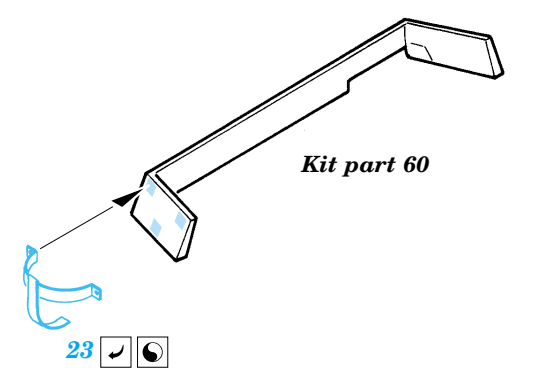

- ORIGINAL KIT PARTS
PŮVODNÍ DÍLY STAVEBNICE
- PHOTO-ETCHED PARTS
LEPTANÉ DÍLY
- PARTS TO BE REMOVED
DÍLY K ODSTRANĚNÍ
- FILL
TMELIT

3 sets

References : Squadron/Signal No.4018 - Schnellboot in Action
Osprey Publ., New Vanguard No.59 - German E-boats 1939-45
www.bismarck3d.prv.pl