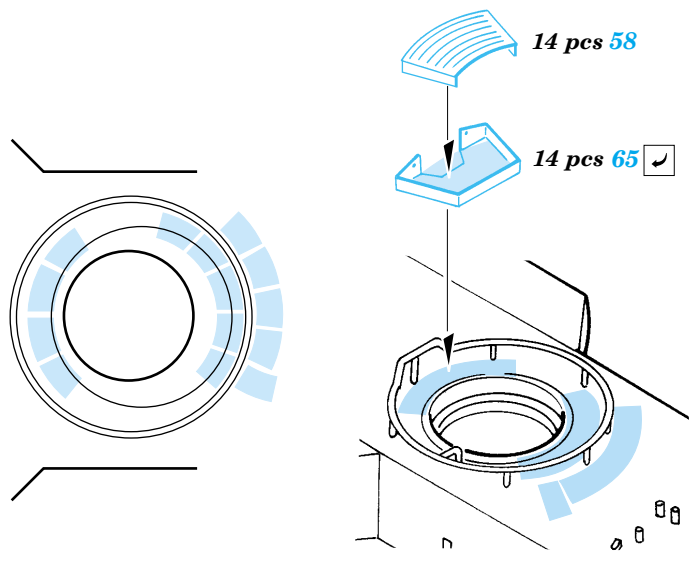

S-100 Schnellboot

eduard

53 009

1/72 scale detail set for Revell kit No.05051 • sada detailů pro model 1/72 Revell 05051

Film

- APPLY EXPRESS MASK AND PAINT BEFORE GLUING
POUŽIT EXPRESS MASK NABARVIT PŘED SLEPENÍM
- SYMMETRICAL ASSEMBLY
SYMETRICKÁ MONTÁŽ
- REMOVE
ODSTRANIT
- GRIND
OBROUSIT
- DRILL HOLE
VRTÁT OTVOR
- BEND
OHNOUT
- OPTION
VOLBA
- REPLACE
NAHRADIT

- ORIGINAL KIT PARTS
PŮVODNÍ DÍLY STAVEBNICE
- PHOTO-ETCHED PARTS
LEPTANÉ DÍLY
- PARTS TO BE REMOVED
DÍLY K ODSTRANĚNÍ
- FILL
TMELIT

3 sets

References : Squadron/Signal No.4018 - Schnellboot in Action
Osprey Publ., New Vanguard No.59 - German E-boats 1939-45
www.bismarck3d.prv.pl