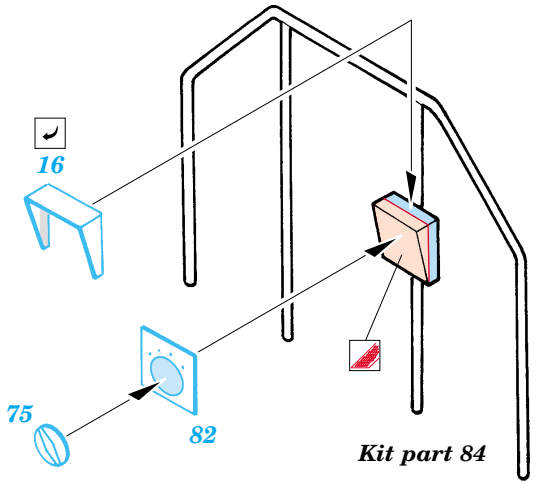

S-100 Schnellboot

eduard

53 009

1/72 scale detail set for Revell kit No.05051 • sada detailů pro model 1/72 Revell 05051

Film

- APPLY EXPRESS MASK AND PAINT BEFORE GLUING
POUŽIT EXPRESS MASK NABARVIT PŘED SLEPENÍM
- SYMMETRICAL ASSEMBLY
SYMETRICKÁ MONTÁŽ
- REMOVE
ODSTRANIT
- GRIND
OBROUSIT
- DRILL HOLE
VRTÁT OTVOR
- BEND
OHNOUT
- OPTION
VOLBA
- REPLACE
NAHRADIT

- ORIGINAL KIT PARTS
PŮVODNÍ DÍLY STAVEBNICE
- PHOTO-ETCHED PARTS
LEPTANÉ DÍLY
- PARTS TO BE REMOVED
DÍLY K ODSTRANĚNÍ
- FILL
TMELIT

3 sets

References : Squadron/Signal No.4018 - Schnellboot in Action
Osprey Publ., New Vanguard No.59 - German E-boats 1939-45
www.bismarck3d.prv.pl