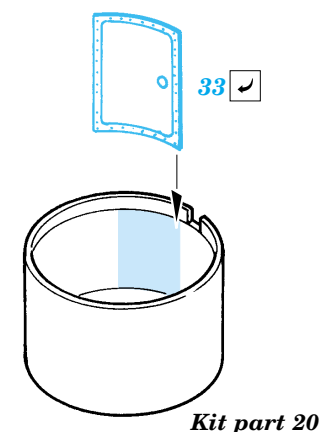

S-100 Schnellboot

eduard

53 009

1/72 scale detail set for Revell kit No.05051 • sada detailů pro model 1/72 Revell 05051

Film

- APPLY EXPRESS MASK AND PAINT BEFORE GLUING
POUŽIT EXPRESS MASK NABARVIT PŘED SLEPENÍM
- SYMMETRICAL ASSEMBLY
SYMETRICKÁ MONTÁŽ
- REMOVE
ODSTRANIT
- GRIND
OBROUSIT
- DRILL HOLE
VRTÁT OTVOR
- BEND
OHNOUT
- OPTION
VOLBA
- REPLACE
NAHRADIT

- ORIGINAL KIT PARTS
PŮVODNÍ DÍLY STAVEBNICE
- PHOTO-ETCHED PARTS
LEPTANÉ DÍLY
- PARTS TO BE REMOVED
DÍLY K ODSTRANĚNÍ
- FILL
TMELIT

3 sets

References : Squadron/Signal No.4018 - Schnellboot in Action
Osprey Publ., New Vanguard No.59 - German E-boats 1939-45
www.bismarck3d.prv.pl