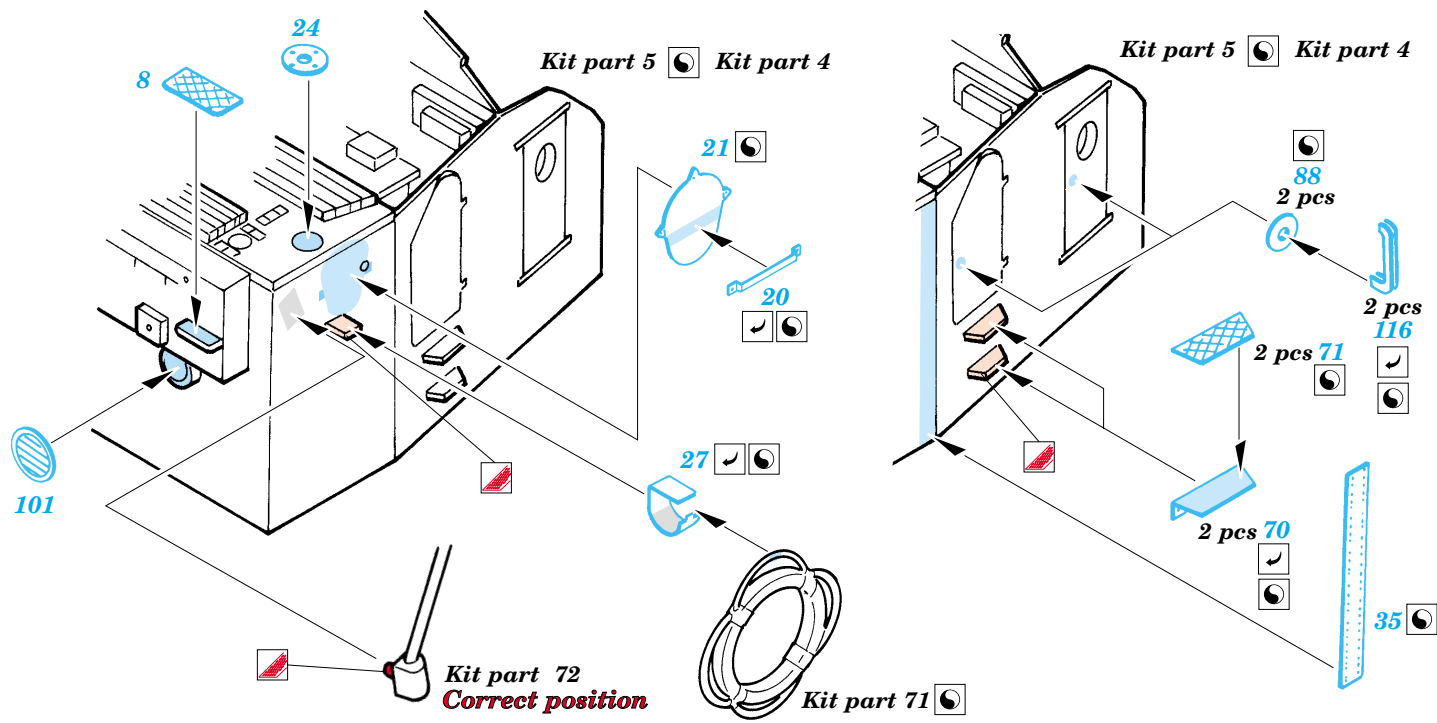

S-100 Schnellboot

eduard

53 009

1/72 scale detail set for Revell kit No.05051 • sada detailů pro model 1/72 Revell 05051

Film

- APPLY EXPRESS MASK AND PAINT BEFORE GLUING
POUŽIT EXPRESS MASK NABARVIT PŘED SLEPENÍM
- SYMMETRICAL ASSEMBLY
SYMETRICKÁ MONTÁŽ
- REMOVE
ODSTRANIT
- GRIND
OBROUSIT
- DRILL HOLE
VRTÁT OTVOR
- BEND
OHNOUT
- OPTION
VOLBA
- REPLACE
NAHRADIT

- ORIGINAL KIT PARTS
PŮVODNÍ DÍLY STAVEBNICE
- PHOTO-ETCHED PARTS
LEPTANÉ DÍLY
- PARTS TO BE REMOVED
DÍLY K ODSTRANĚNÍ
- FILL
TMELIT

3 sets

References : Squadron/Signal No.4018 - Schnellboot in Action
Osprey Publ., New Vanguard No.59 - German E-boats 1939-45
www.bismarck3d.prv.pl