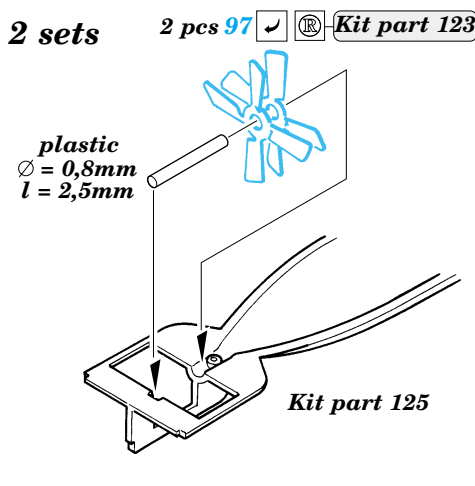

S-100 Schnellboot

eduard

53 009

1/72 scale detail set for Revell kit No.05051 • sada detailů pro model 1/72 Revell 05051

Film

- APPLY EXPRESS MASK AND PAINT BEFORE GLUING
POUŽIT EXPRESS MASK NABARVIT PŘED SLEPENÍM
- SYMMETRICAL ASSEMBLY
SYMETRICKÁ MONTÁŽ
- REMOVE
ODSTRANIT
- GRIND
OBROUSIT
- DRILL HOLE
VRTÁT OTVOR
- BEND
OHNOUT
- OPTION
VOLBA
- REPLACE
NAHRADIT

- ORIGINAL KIT PARTS
PŮVODNÍ DÍLY STAVEBNICE
- PHOTO-ETCHED PARTS
LEPTANÉ DÍLY
- PARTS TO BE REMOVED
DÍLY K ODSTRANĚNÍ
- FILL
TMELIT

3 sets

References : Squadron/Signal No.4018 - Schnellboot in Action
Osprey Publ., New Vanguard No.59 - German E-boats 1939-45
www.bismarck3d.prv.pl