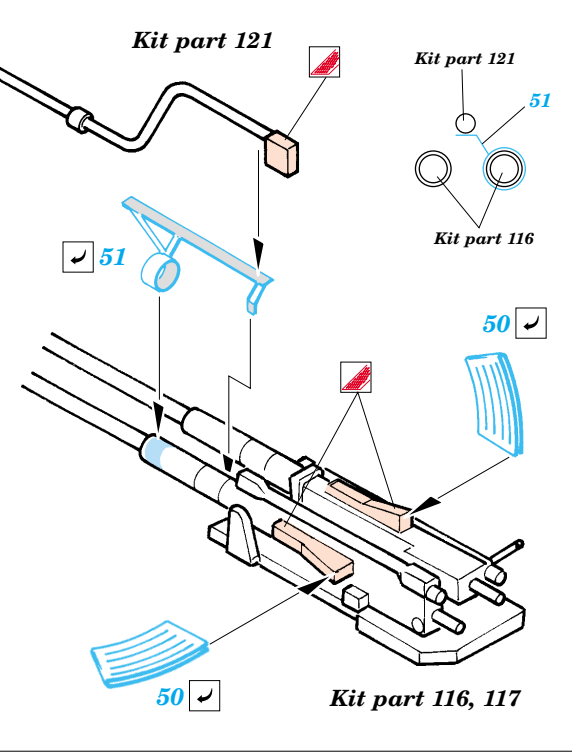

S-100 Schnellboot

eduard

53 009

1/72 scale detail set for Revell kit No.05051 • sada detailů pro model 1/72 Revell 05051

Film

- APPLY EXPRESS MASK AND PAINT BEFORE GLUING
POUŽIT EXPRESS MASK NABARVIT PŘED SLEPENÍM
- SYMMETRICAL ASSEMBLY
SYMETRICKÁ MONTÁŽ
- REMOVE
ODSTRANIT
- GRIND
OBROUSIT
- DRILL HOLE
VRTÁT OTVOR
- BEND
OHNOUT
- OPTION
VOLBA
- REPLACE
NAHRADIT

- ORIGINAL KIT PARTS
PŮVODNÍ DÍLY STAVEBNICE
- PHOTO-ETCHED PARTS
LEPTANÉ DÍLY
- PARTS TO BE REMOVED
DÍLY K ODSTRANĚNÍ
- FILL
TMELIT

3 sets

References : Squadron/Signal No.4018 - Schnellboot in Action
Osprey Publ., New Vanguard No.59 - German E-boats 1939-45
www.bismarck3d.prv.pl