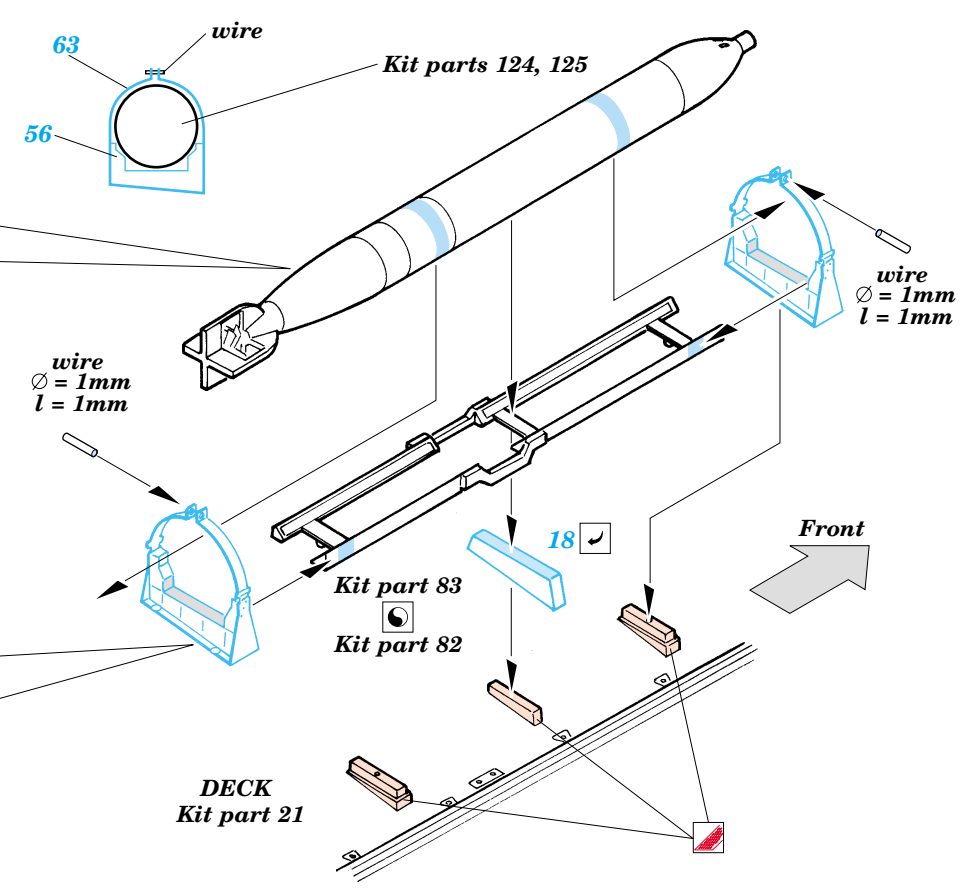

S-100 Schnellboot

eduard

53 009

1/72 scale detail set for Revell kit No.05051 • sada detailů pro model 1/72 Revell 05051

Film

- APPLY EXPRESS MASK AND PAINT BEFORE GLUING
POUŽIT EXPRESS MASK NABARVIT PŘED SLEPENÍM
- SYMMETRICAL ASSEMBLY
SYMETRICKÁ MONTÁŽ
- REMOVE
ODSTRANIT
- GRIND
OBROUSIT
- DRILL HOLE
VRTÁT OTVOR
- BEND
OHNOUT
- OPTION
VOLBA
- REPLACE
NAHRADIT

- ORIGINAL KIT PARTS
PŮVODNÍ DÍLY STAVEBNICE
- PHOTO-ETCHED PARTS
LEPTANÉ DÍLY
- PARTS TO BE REMOVED
DÍLY K ODSTRANĚNÍ
- FILL
TMELIT

3 sets

References : Squadron/Signal No.4018 - Schnellboot in Action
Osprey Publ., New Vanguard No.59 - German E-boats 1939-45
www.bismarck3d.prv.pl