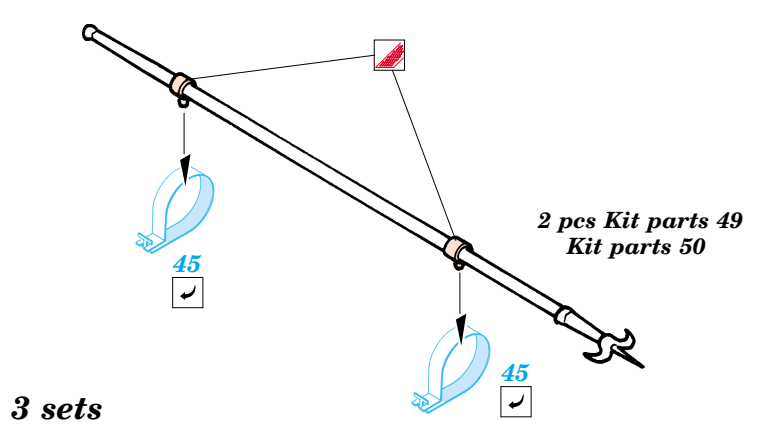

S-100 Schnellboot

eduard

53 009

1/72 scale detail set for Revell kit No.05051 • sada detailů pro model 1/72 Revell 05051

Film

- APPLY EXPRESS MASK AND PAINT BEFORE GLUING
POUŽIT EXPRESS MASK NABARVIT PŘED SLEPENÍM
- SYMMETRICAL ASSEMBLY
SYMETRICKÁ MONTÁŽ
- REMOVE
ODSTRANIT
- GRIND
OBROUSIT
- DRILL HOLE
VRTÁT OTVOR
- BEND
OHNOUT
- OPTION
VOLBA
- REPLACE
NAHRADIT

- ORIGINAL KIT PARTS
PŮVODNÍ DÍLY STAVEBNICE
- PHOTO-ETCHED PARTS
LEPTANÉ DÍLY
- PARTS TO BE REMOVED
DÍLY K ODSTRANĚNÍ
- FILL
TMELIT

3 sets

References : Squadron/Signal No.4018 - Schnellboot in Action
Osprey Publ., New Vanguard No.59 - German E-boats 1939-45
www.bismarck3d.prv.pl