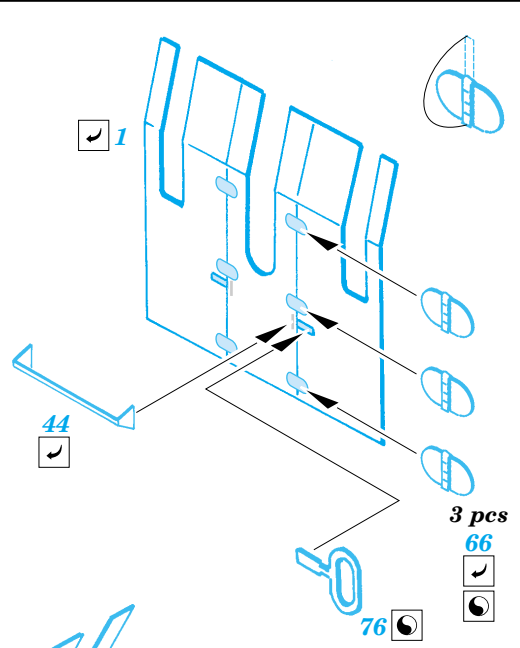

- ORIGINAL KIT PARTS
PŮVODNÍ DÍLY STAVEBNICE
- PHOTO-ETCHED PARTS
LEPTANÉ DÍLY
- PARTS TO BE REMOVED
DÍLY K ODSTRANĚNÍ
- FILL
TMELIT

3 sets

References : Squadron/Signal No.4018 - Schnellboot in Action
Osprey Publ., New Vanguard No.59 - German E-boats 1939-45
www.bismarck3d.prv.pl