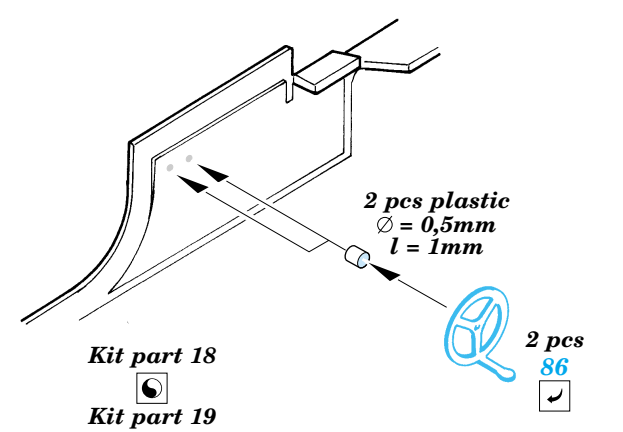

S-100 Schnellboot

eduard

53 009

1/72 scale detail set for Revell kit No.05051 • sada detailů pro model 1/72 Revell 05051

Film

- APPLY EXPRESS MASK AND PAINT BEFORE GLUING
POUŽIT EXPRESS MASK NABARVIT PŘED SLEPENÍM
- SYMMETRICAL ASSEMBLY
SYMETRICKÁ MONTÁŽ
- REMOVE
ODSTRANIT
- GRIND
OBROUSIT
- DRILL HOLE
VRTÁT OTVOR
- BEND
OHNOUT
- OPTION
VOLBA
- REPLACE
NAHRADIT

- ORIGINAL KIT PARTS
PŮVODNÍ DÍLY STAVEBNICE
- PHOTO-ETCHED PARTS
LEPTANÉ DÍLY
- PARTS TO BE REMOVED
DÍLY K ODSTRANĚNÍ
- FILL
TMELIT

3 sets

References : Squadron/Signal No.4018 - Schnellboot in Action
Osprey Publ., New Vanguard No.59 - German E-boats 1939-45
www.bismarck3d.prv.pl