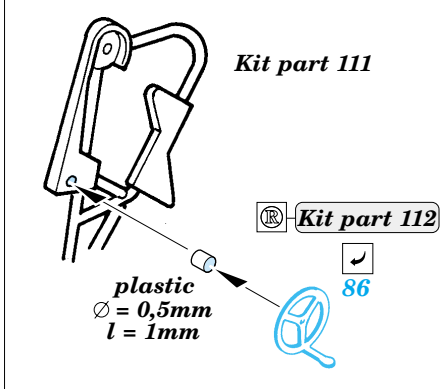

- ORIGINAL KIT PARTS
PŮVODNÍ DÍLY STAVEBNICE
- PHOTO-ETCHED PARTS
LEPTANÉ DÍLY
- PARTS TO BE REMOVED
DÍLY K ODSTRANĚNÍ
- FILL
TMELIT

3 sets

References : Squadron/Signal No.4018 - Schnellboot in Action
Osprey Publ., New Vanguard No.59 - German E-boats 1939-45
www.bismarck3d.prv.pl