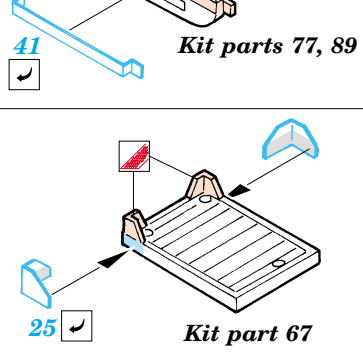

S-100 Schnellboot

eduard

53 009

1/72 scale detail set for Revell kit No.05051 • sada detailů pro model 1/72 Revell 05051

Film

- APPLY EXPRESS MASK AND PAINT BEFORE GLUING
POUŽIT EXPRESS MASK NABARVIT PŘED SLEPENÍM
- SYMMETRICAL ASSEMBLY
SYMETRICKÁ MONTÁŽ
- REMOVE
ODSTRANIT
- GRIND
OBROUSIT
- DRILL HOLE
VRTÁT OTVOR
- BEND
OHNOUT
- OPTION
VOLBA
- REPLACE
NAHRADIT

- ORIGINAL KIT PARTS
PŮVODNÍ DÍLY STAVEBNICE
- PHOTO-ETCHED PARTS
LEPTANÉ DÍLY
- PARTS TO BE REMOVED
DÍLY K ODSTRANĚNÍ
- FILL
TMELIT

3 sets

References : Squadron/Signal No.4018 - Schnellboot in Action
Osprey Publ., New Vanguard No.59 - German E-boats 1939-45
www.bismarck3d.prv.pl