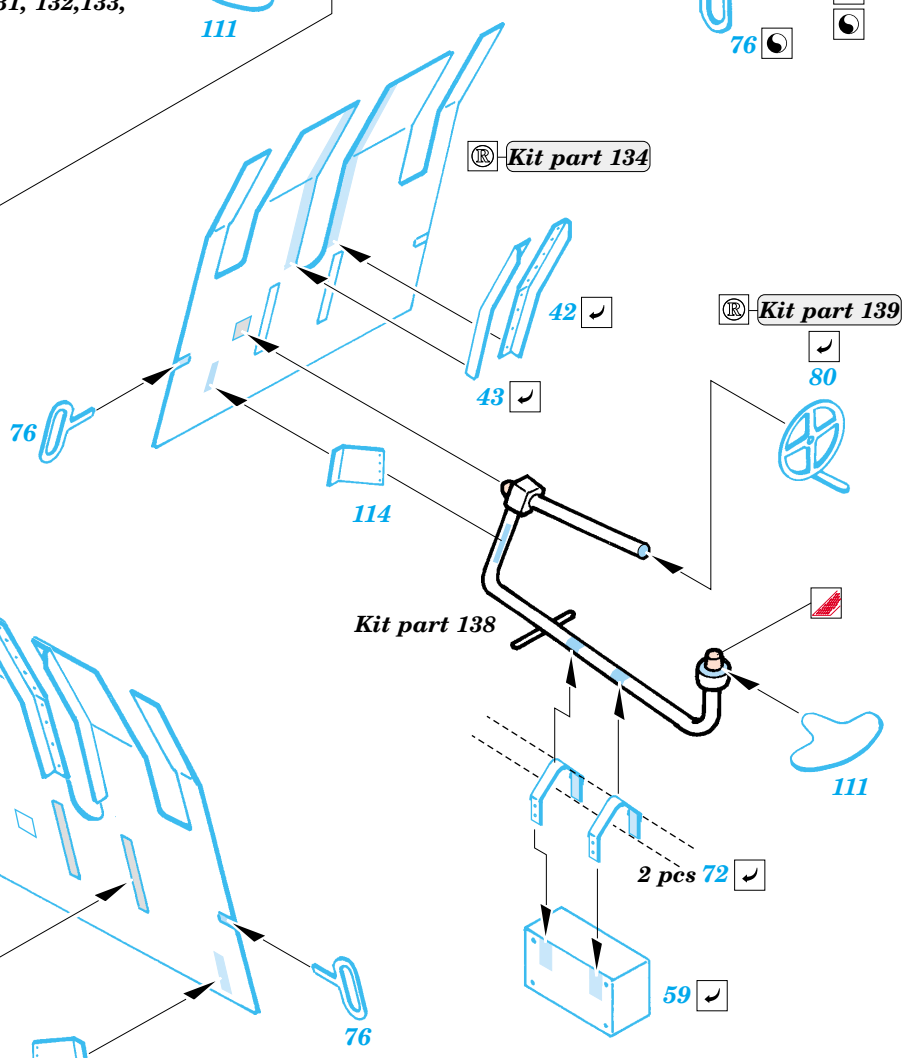

S-100 Schnellboot

eduard

53 009

1/72 scale detail set for Revell kit No.05051 • sada detailů pro model 1/72 Revell 05051

Film

- APPLY EXPRESS MASK AND PAINT BEFORE GLUING
POUŽIT EXPRESS MASK NABARVIT PŘED SLEPENÍM
- SYMMETRICAL ASSEMBLY
SYMETRICKÁ MONTÁŽ
- REMOVE
ODSTRANIT
- GRIND
OBROUSIT
- DRILL HOLE
VRTÁT OTVOR
- BEND
OHNOUT
- OPTION
VOLBA
- REPLACE
NAHRADIT

- ORIGINAL KIT PARTS
PŮVODNÍ DÍLY STAVEBNICE
- PHOTO-ETCHED PARTS
LEPTANÉ DÍLY
- PARTS TO BE REMOVED
DÍLY K ODSTRANĚNÍ
- FILL
TMELIT

3 sets

References : Squadron/Signal No.4018 - Schnellboot in Action
Osprey Publ., New Vanguard No.59 - German E-boats 1939-45
www.bismarck3d.prv.pl