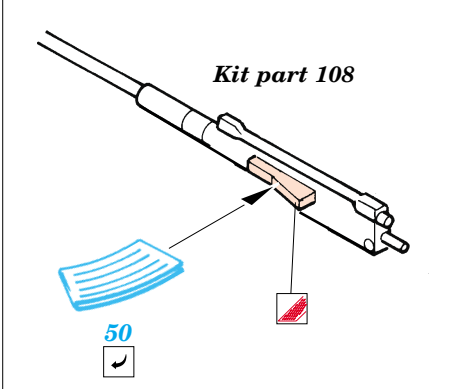

- ORIGINAL KIT PARTS
PŮVODNÍ DÍLY STAVEBNICE
- PHOTO-ETCHED PARTS
LEPTANÉ DÍLY
- PARTS TO BE REMOVED
DÍLY K ODSTRANĚNÍ
- FILL
TMELIT

3 sets

References : Squadron/Signal No.4018 - Schnellboot in Action
Osprey Publ., New Vanguard No.59 - German E-boats 1939-45
www.bismarck3d.prv.pl