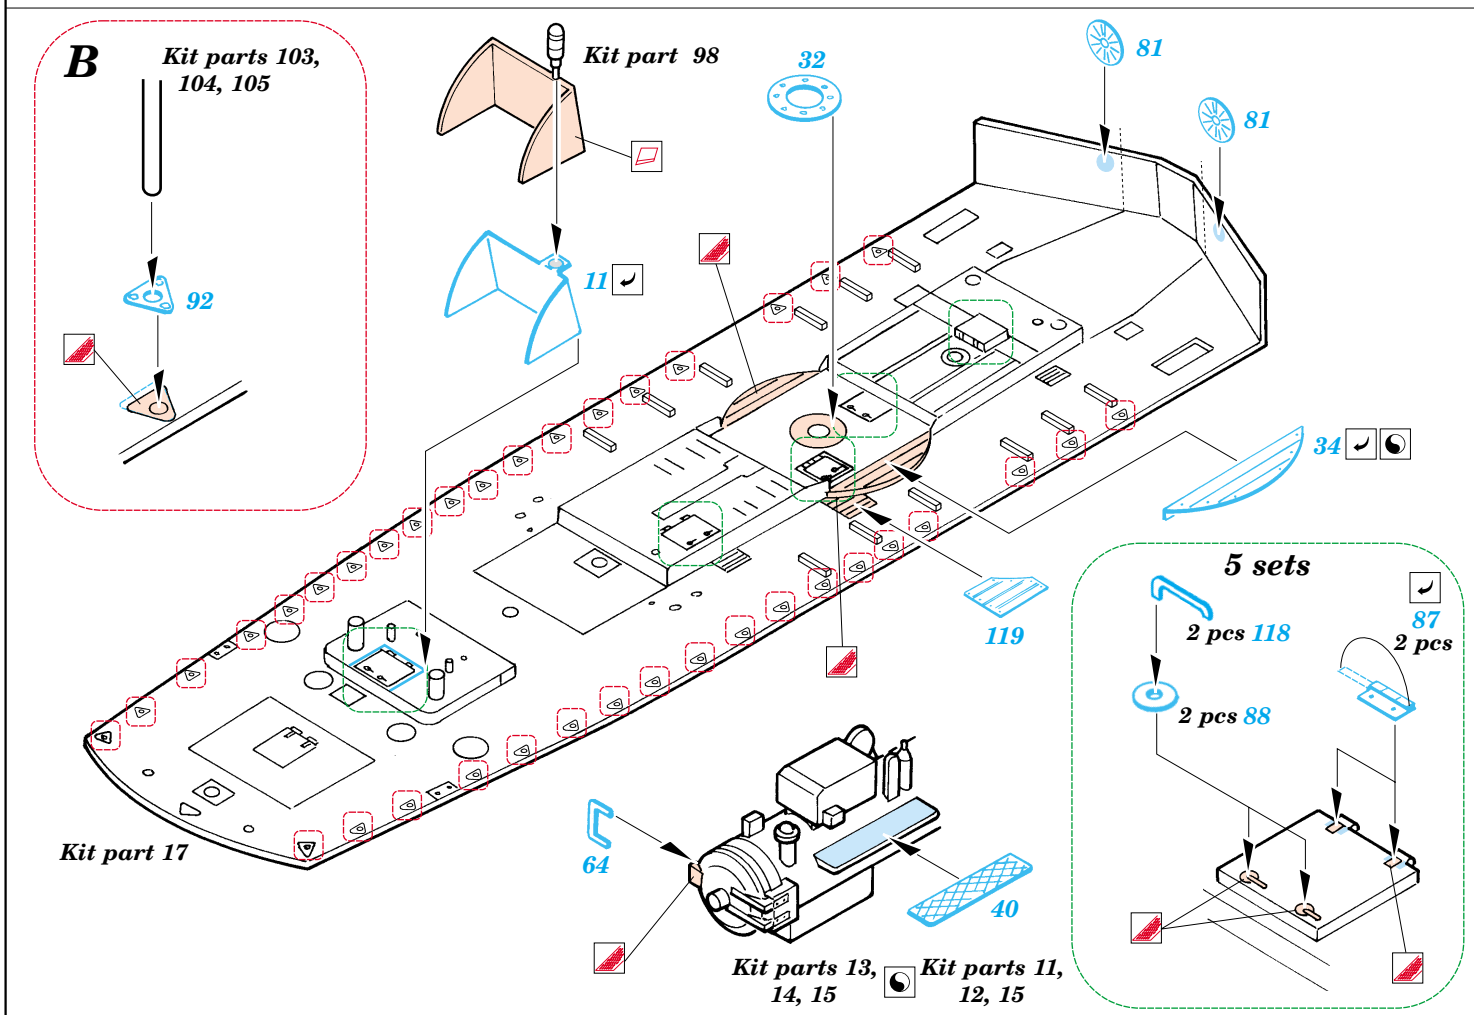

S-100 Schnellboot

eduard

53 009

1/72 scale detail set for Revell kit No.05051 • sada detailů pro model 1/72 Revell 05051

Film

- APPLY EXPRESS MASK AND PAINT BEFORE GLUING
POUŽIT EXPRESS MASK NABARVIT PŘED SLEPENÍM
- SYMMETRICAL ASSEMBLY
SYMETRICKÁ MONTÁŽ
- REMOVE
ODSTRANIT
- GRIND
OBROUSIT
- DRILL HOLE
VRTÁT OTVOR
- BEND
OHNOUT
- OPTION
VOLBA
- REPLACE
NAHRADIT

- ORIGINAL KIT PARTS
PŮVODNÍ DÍLY STAVEBNICE
- PHOTO-ETCHED PARTS
LEPTANÉ DÍLY
- PARTS TO BE REMOVED
DÍLY K ODSTRANĚNÍ
- FILL
TMELIT

3 sets

References : Squadron/Signal No.4018 - Schnellboot in Action
Osprey Publ., New Vanguard No.59 - German E-boats 1939-45
www.bismarck3d.prv.pl