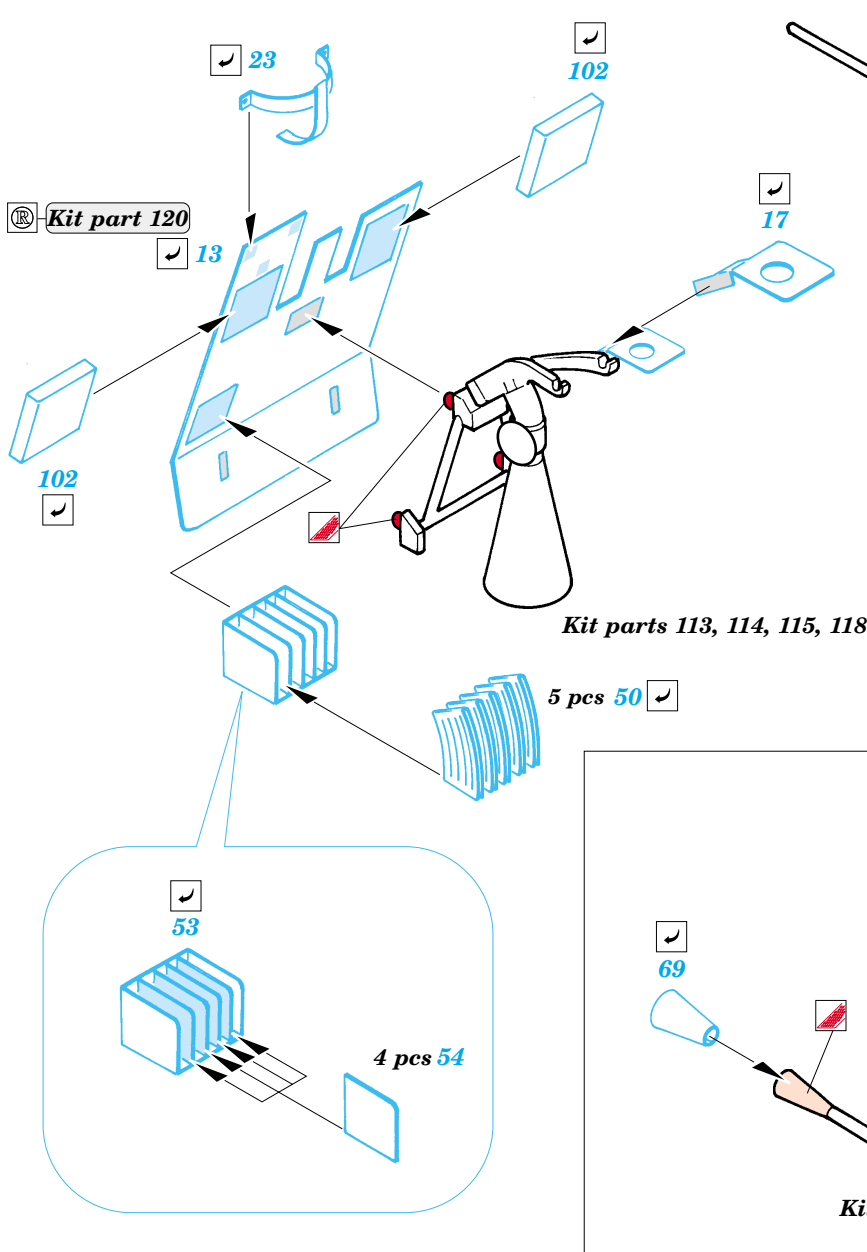

S-100 Schnellboot

eduard

53 009

1/72 scale detail set for Revell kit No.05051 • sada detailů pro model 1/72 Revell 05051

Film

- APPLY EXPRESS MASK AND PAINT BEFORE GLUING
POUŽIT EXPRESS MASK NABARVIT PŘED SLEPENÍM
- SYMMETRICAL ASSEMBLY
SYMETRICKÁ MONTÁŽ
- REMOVE
ODSTRANIT
- GRIND
OBROUSIT
- DRILL HOLE
VRTÁT OTVOR
- BEND
OHNOUT
- OPTION
VOLBA
- REPLACE
NAHRADIT

- ORIGINAL KIT PARTS
PŮVODNÍ DÍLY STAVEBNICE
- PHOTO-ETCHED PARTS
LEPTANÉ DÍLY
- PARTS TO BE REMOVED
DÍLY K ODSTRANĚNÍ
- FILL
TMELIT

3 sets

References : Squadron/Signal No.4018 - Schnellboot in Action
Osprey Publ., New Vanguard No.59 - German E-boats 1939-45
www.bismarck3d.prv.pl