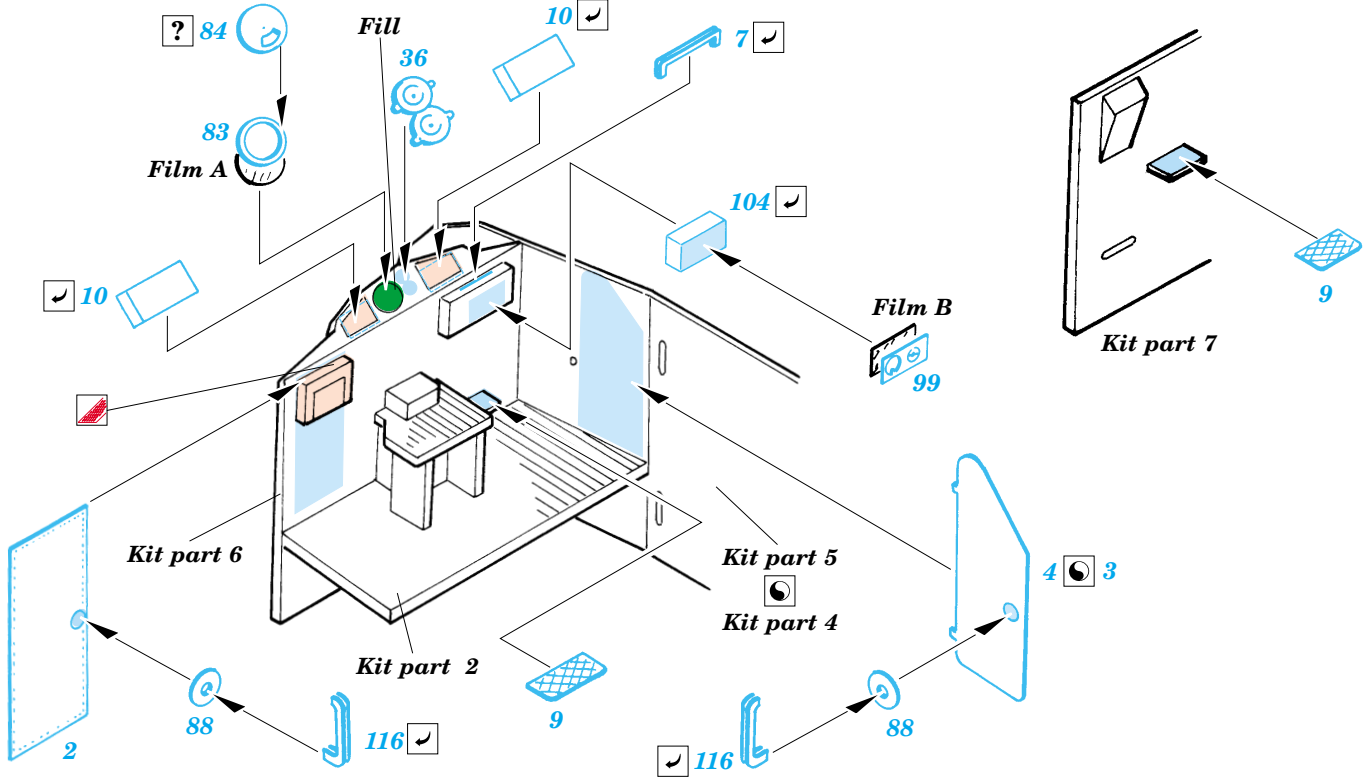

S-100 Schnellboot

eduard

53 009

1/72 scale detail set for Revell kit No.05051 • sada detailů pro model 1/72 Revell 05051

Film

- APPLY EXPRESS MASK AND PAINT BEFORE GLUING
POUŽIT EXPRESS MASK NABARVIT PŘED SLEPENÍM
- SYMMETRICAL ASSEMBLY
SYMETRICKÁ MONTÁŽ
- REMOVE
ODSTRANIT
- GRIND
OBROUSIT
- DRILL HOLE
VRTÁT OTVOR
- BEND
OHNOUT
- OPTION
VOLBA
- REPLACE
NAHRADIT

- ORIGINAL KIT PARTS
PŮVODNÍ DÍLY STAVEBNICE
- PHOTO-ETCHED PARTS
LEPTANÉ DÍLY
- PARTS TO BE REMOVED
DÍLY K ODSTRANĚNÍ
- FILL
TMELIT

3 sets

References : Squadron/Signal No.4018 - Schnellboot in Action
Osprey Publ., New Vanguard No.59 - German E-boats 1939-45
www.bismarck3d.prv.pl