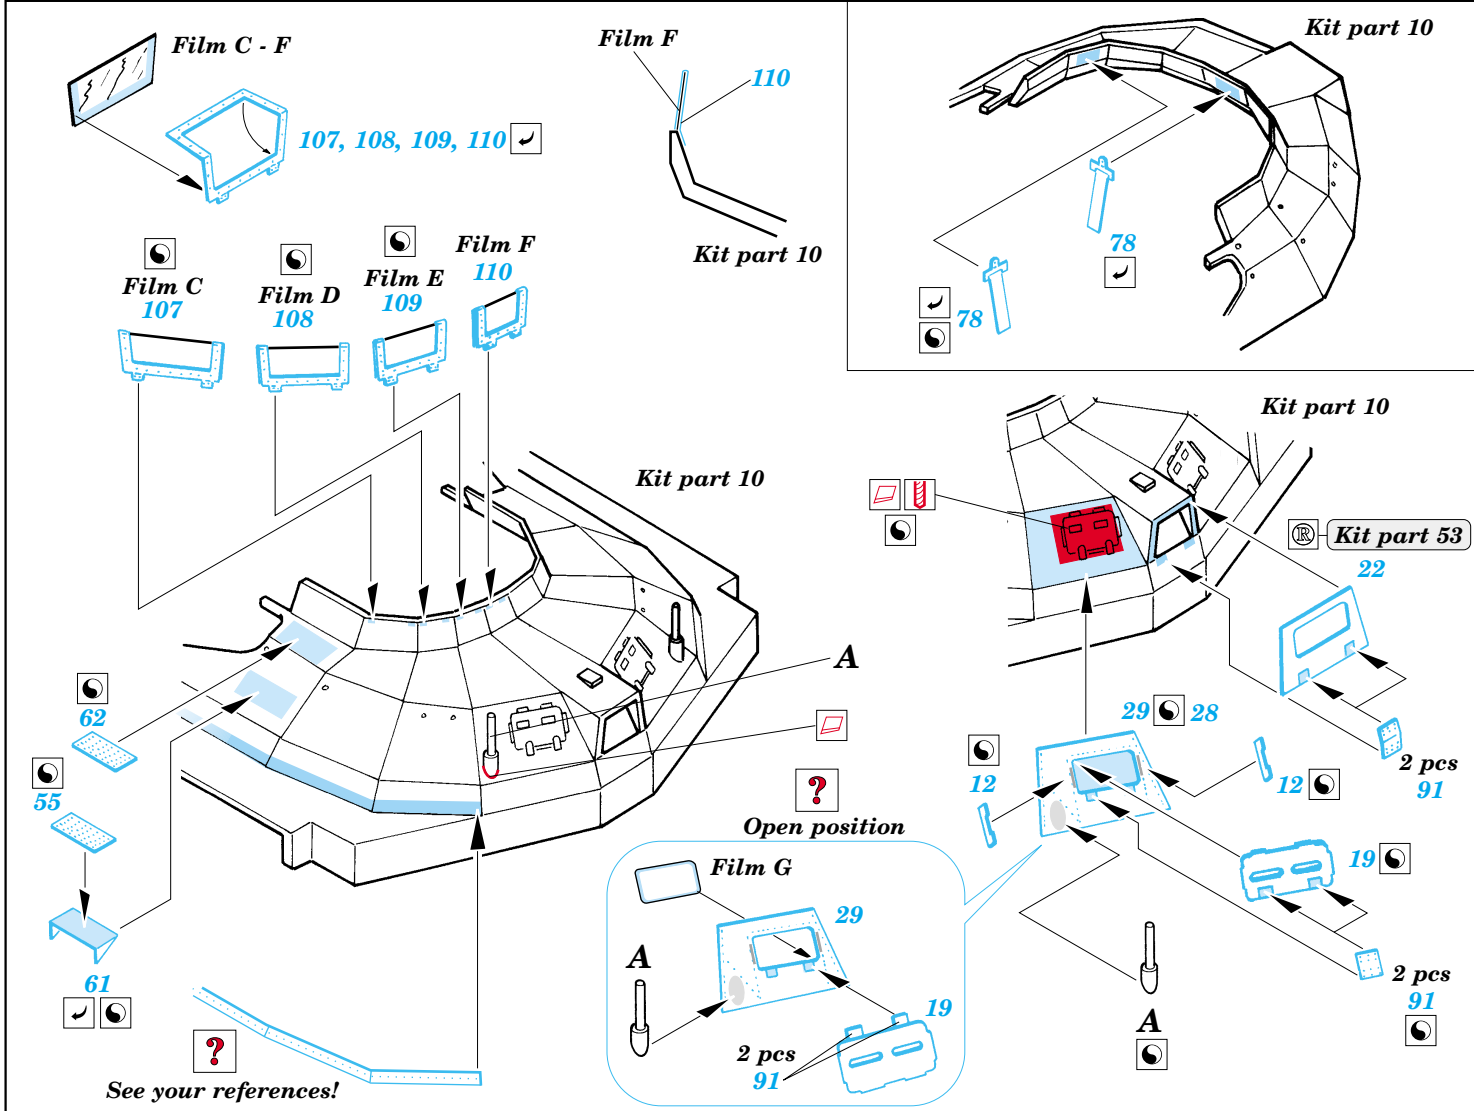

S-100 Schnellboot

eduard

53 009

1/72 scale detail set for Revell kit No.05051 • sada detailů pro model 1/72 Revell 05051

Film

- APPLY EXPRESS MASK AND PAINT BEFORE GLUING
POUŽIT EXPRESS MASK NABARVIT PŘED SLEPENÍM
- SYMMETRICAL ASSEMBLY
SYMETRICKÁ MONTÁŽ
- REMOVE
ODSTRANIT
- GRIND
OBROUSIT
- DRILL HOLE
VRTÁT OTVOR
- BEND
OHNOUT
- OPTION
VOLBA
- REPLACE
NAHRADIT

- ORIGINAL KIT PARTS
PŮVODNÍ DÍLY STAVEBNICE
- PHOTO-ETCHED PARTS
LEPTANÉ DÍLY
- PARTS TO BE REMOVED
DÍLY K ODSTRANĚNÍ
- FILL
TMELIT

3 sets

References : Squadron/Signal No.4018 - Schnellboot in Action
Osprey Publ., New Vanguard No.59 - German E-boats 1939-45
www.bismarck3d.prv.pl