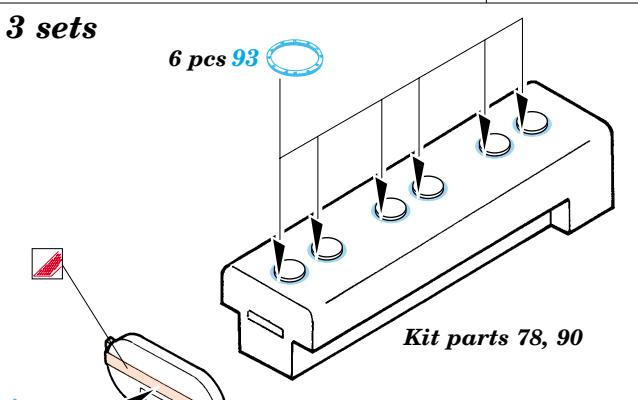

S-100 Schnellboot

eduard

53 009

1/72 scale detail set for Revell kit No.05051 • sada detailů pro model 1/72 Revell 05051

Film

- APPLY EXPRESS MASK AND PAINT BEFORE GLUING
POUŽIT EXPRESS MASK NABARVIT PŘED SLEPENÍM
- SYMMETRICAL ASSEMBLY
SYMETRICKÁ MONTÁŽ
- REMOVE
ODSTRANIT
- GRIND
OBROUSIT
- DRILL HOLE
VRTÁT OTVOR
- BEND
OHNOUT
- OPTION
VOLBA
- REPLACE
NAHRADIT

- ORIGINAL KIT PARTS
PŮVODNÍ DÍLY STAVEBNICE
- PHOTO-ETCHED PARTS
LEPTANÉ DÍLY
- PARTS TO BE REMOVED
DÍLY K ODSTRANĚNÍ
- FILL
TMELIT

3 sets

References : Squadron/Signal No.4018 - Schnellboot in Action
Osprey Publ., New Vanguard No.59 - German E-boats 1939-45
www.bismarck3d.prv.pl