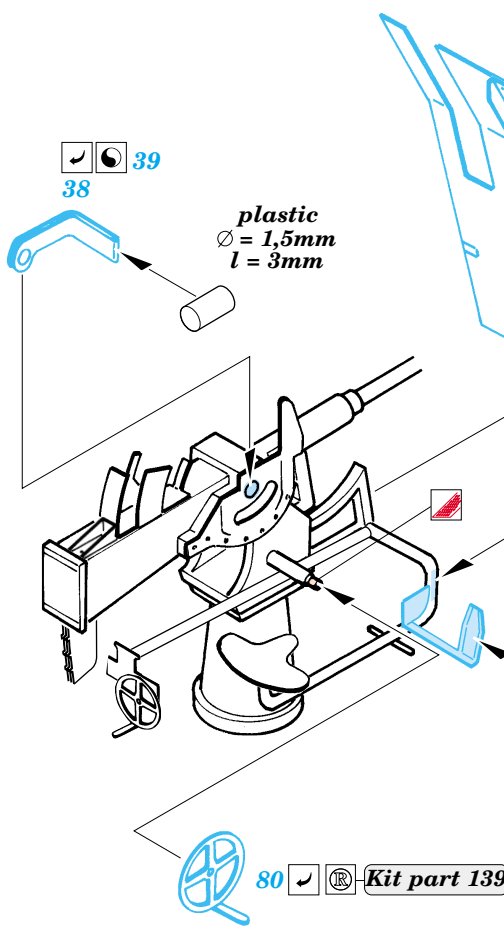

S-100 Schnellboot

eduard

53 009

1/72 scale detail set for Revell kit No.05051 • sada detailů pro model 1/72 Revell 05051

Film

- APPLY EXPRESS MASK AND PAINT BEFORE GLUING
POUŽIT EXPRESS MASK NABARVIT PŘED SLEPENÍM
- SYMMETRICAL ASSEMBLY
SYMETRICKÁ MONTÁŽ
- REMOVE
ODSTRANIT
- GRIND
OBROUSIT
- DRILL HOLE
VRTÁT OTVOR
- BEND
OHNOUT
- OPTION
VOLBA
- REPLACE
NAHRADIT

- ORIGINAL KIT PARTS
PŮVODNÍ DÍLY STAVEBNICE
- PHOTO-ETCHED PARTS
LEPTANÉ DÍLY
- PARTS TO BE REMOVED
DÍLY K ODSTRANĚNÍ
- FILL
TMELIT

3 sets

References : Squadron/Signal No.4018 - Schnellboot in Action
Osprey Publ., New Vanguard No.59 - German E-boats 1939-45
www.bismarck3d.prv.pl