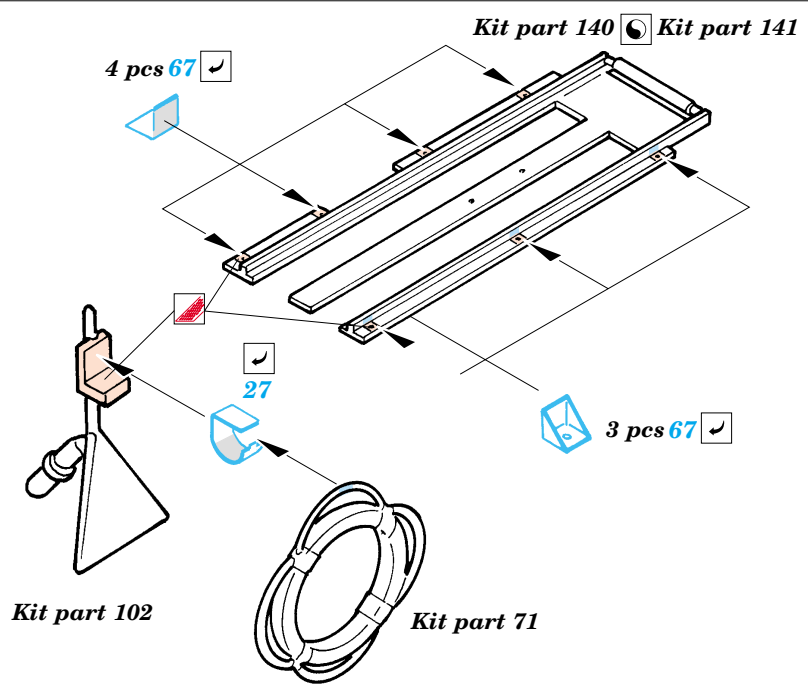

S-100 Schnellboot

eduard

53 009

1/72 scale detail set for Revell kit No.05051 • sada detailů pro model 1/72 Revell 05051

Film

- APPLY EXPRESS MASK AND PAINT BEFORE GLUING
POUŽIT EXPRESS MASK NABARVIT PŘED SLEPENÍM
- SYMMETRICAL ASSEMBLY
SYMETRICKÁ MONTÁŽ
- REMOVE
ODSTRANIT
- GRIND
OBROUSIT
- DRILL HOLE
VRTÁT OTVOR
- BEND
OHNOUT
- OPTION
VOLBA
- REPLACE
NAHRADIT

- ORIGINAL KIT PARTS
PŮVODNÍ DÍLY STAVEBNICE
- PHOTO-ETCHED PARTS
LEPTANÉ DÍLY
- PARTS TO BE REMOVED
DÍLY K ODSTRANĚNÍ
- FILL
TMELIT

3 sets

References : Squadron/Signal No.4018 - Schnellboot in Action
Osprey Publ., New Vanguard No.59 - German E-boats 1939-45
www.bismarck3d.prv.pl