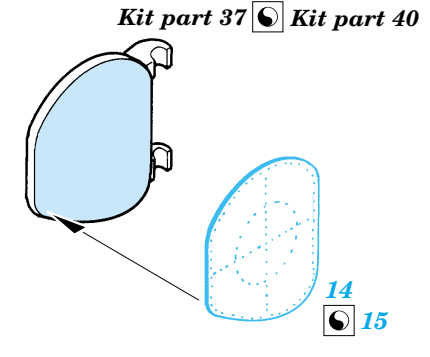

S-100 Schnellboot

eduard

53 009

1/72 scale detail set for Revell kit No.05051 • sada detailů pro model 1/72 Revell 05051

Film

- APPLY EXPRESS MASK AND PAINT BEFORE GLUING
POUŽIT EXPRESS MASK NABARVIT PŘED SLEPENÍM
- SYMMETRICAL ASSEMBLY
SYMETRICKÁ MONTÁŽ
- REMOVE
ODSTRANIT
- GRIND
OBROUSIT
- DRILL HOLE
VRTÁT OTVOR
- BEND
OHNOUT
- OPTION
VOLBA
- REPLACE
NAHRADIT

- ORIGINAL KIT PARTS
PŮVODNÍ DÍLY STAVEBNICE
- PHOTO-ETCHED PARTS
LEPTANÉ DÍLY
- PARTS TO BE REMOVED
DÍLY K ODSTRANĚNÍ
- FILL
TMELIT

3 sets

References : Squadron/Signal No.4018 - Schnellboot in Action
Osprey Publ., New Vanguard No.59 - German E-boats 1939-45
www.bismarck3d.prv.pl