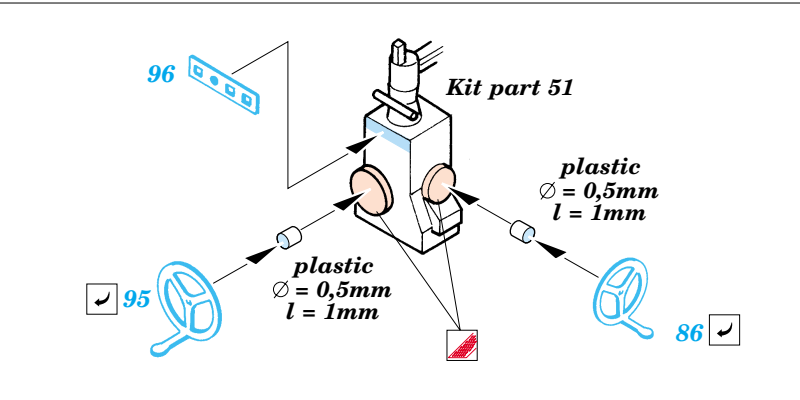

S-100 Schnellboot

eduard

53 009

1/72 scale detail set for Revell kit No.05051 • sada detailů pro model 1/72 Revell 05051

Film

- APPLY EXPRESS MASK AND PAINT BEFORE GLUING
POUŽIT EXPRESS MASK NABARVIT PŘED SLEPENÍM
- SYMMETRICAL ASSEMBLY
SYMETRICKÁ MONTÁŽ
- REMOVE
ODSTRANIT
- GRIND
OBROUSIT
- DRILL HOLE
VRTÁT OTVOR
- BEND
OHNOUT
- OPTION
VOLBA
- REPLACE
NAHRADIT

- ORIGINAL KIT PARTS
PŮVODNÍ DÍLY STAVEBNICE
- PHOTO-ETCHED PARTS
LEPTANÉ DÍLY
- PARTS TO BE REMOVED
DÍLY K ODSTRANĚNÍ
- FILL
TMELIT

3 sets

References : Squadron/Signal No.4018 - Schnellboot in Action
Osprey Publ., New Vanguard No.59 - German E-boats 1939-45
www.bismarck3d.prv.pl