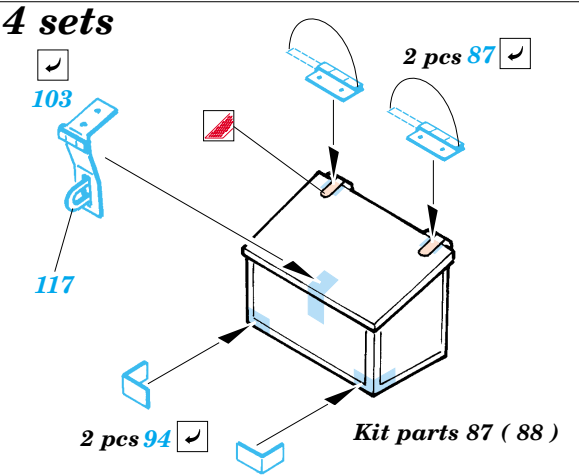

S-100 Schnellboot

eduard

53 009

1/72 scale detail set for Revell kit No.05051 • sada detailů pro model 1/72 Revell 05051

Film

- APPLY EXPRESS MASK AND PAINT BEFORE GLUING
POUŽIT EXPRESS MASK NABARVIT PŘED SLEPENÍM
- SYMMETRICAL ASSEMBLY
SYMETRICKÁ MONTÁŽ
- REMOVE
ODSTRANIT
- GRIND
OBROUSIT
- DRILL HOLE
VRTÁT OTVOR
- BEND
OHNOUT
- OPTION
VOLBA
- REPLACE
NAHRADIT

- ORIGINAL KIT PARTS
PŮVODNÍ DÍLY STAVEBNICE
- PHOTO-ETCHED PARTS
LEPTANÉ DÍLY
- PARTS TO BE REMOVED
DÍLY K ODSTRANĚNÍ
- FILL
TMELIT

3 sets

References : Squadron/Signal No.4018 - Schnellboot in Action
Osprey Publ., New Vanguard No.59 - German E-boats 1939-45
www.bismarck3d.prv.pl