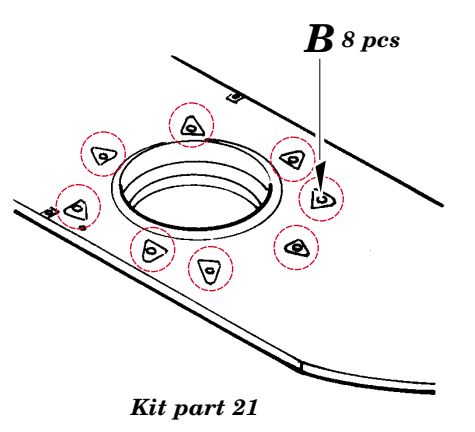

S-100 Schnellboot

eduard

53 009

1/72 scale detail set for Revell kit No.05051 • sada detailů pro model 1/72 Revell 05051

Film

- APPLY EXPRESS MASK AND PAINT BEFORE GLUING
POUŽIT EXPRESS MASK NABARVIT PŘED SLEPENÍM
- SYMMETRICAL ASSEMBLY
SYMETRICKÁ MONTÁŽ
- REMOVE
ODSTRANIT
- GRIND
OBROUSIT
- DRILL HOLE
VRTÁT OTVOR
- BEND
OHNOUT
- OPTION
VOLBA
- REPLACE
NAHRADIT

- ORIGINAL KIT PARTS
PŮVODNÍ DÍLY STAVEBNICE
- PHOTO-ETCHED PARTS
LEPTANÉ DÍLY
- PARTS TO BE REMOVED
DÍLY K ODSTRANĚNÍ
- FILL
TMELIT

3 sets

References : Squadron/Signal No.4018 - Schnellboot in Action
Osprey Publ., New Vanguard No.59 - German E-boats 1939-45
www.bismarck3d.prv.pl