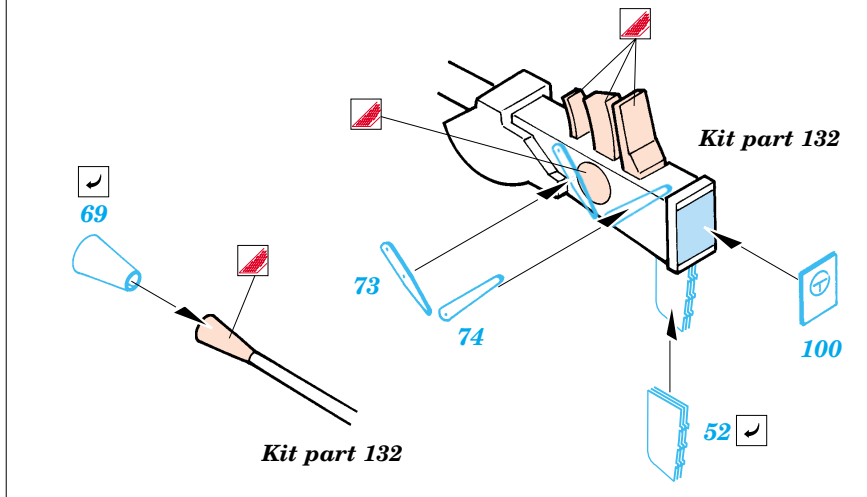

- ORIGINAL KIT PARTS
PŮVODNÍ DÍLY STAVEBNICE
- PHOTO-ETCHED PARTS
LEPTANÉ DÍLY
- PARTS TO BE REMOVED
DÍLY K ODSTRANĚNÍ
- FILL
TMELIT

3 sets

References : Squadron/Signal No.4018 - Schnellboot in Action
Osprey Publ., New Vanguard No.59 - German E-boats 1939-45
www.bismarck3d.prv.pl