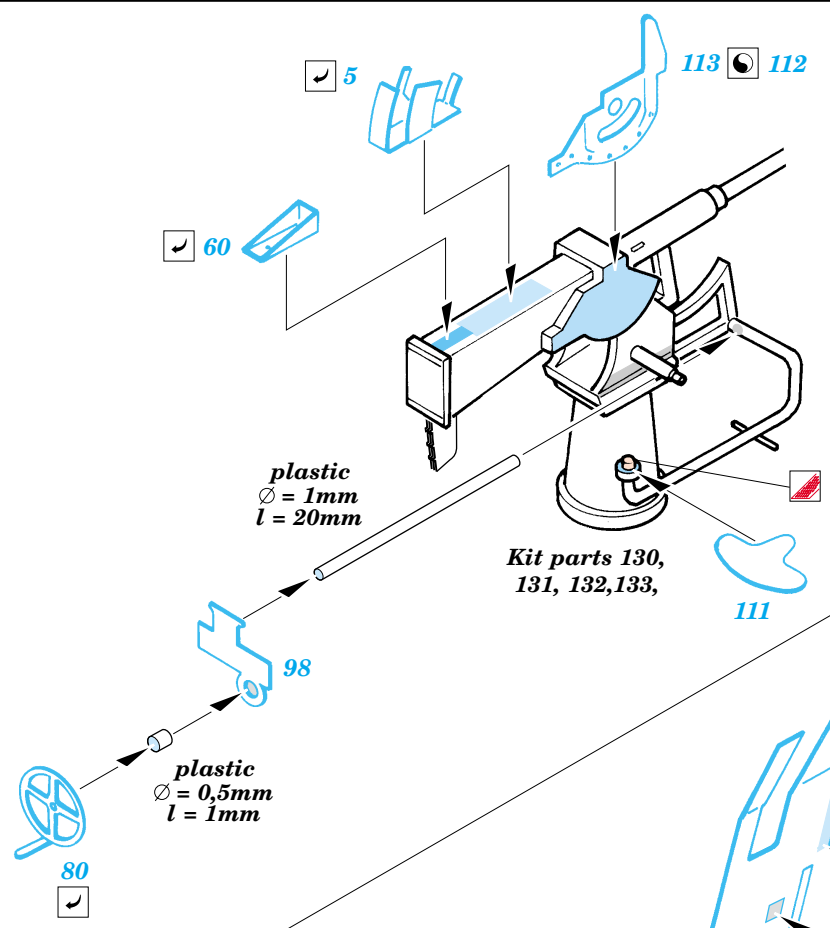

S-100 Schnellboot

eduard

53 009

1/72 scale detail set for Revell kit No.05051 • sada detailů pro model 1/72 Revell 05051

Film

- APPLY EXPRESS MASK AND PAINT BEFORE GLUING
POUŽIT EXPRESS MASK NABARVIT PŘED SLEPENÍM
- SYMMETRICAL ASSEMBLY
SYMETRICKÁ MONTÁŽ
- REMOVE
ODSTRANIT
- GRIND
OBROUSIT
- DRILL HOLE
VRTÁT OTVOR
- BEND
OHNOUT
- OPTION
VOLBA
- REPLACE
NAHRADIT

- ORIGINAL KIT PARTS
PŮVODNÍ DÍLY STAVEBNICE
- PHOTO-ETCHED PARTS
LEPTANÉ DÍLY
- PARTS TO BE REMOVED
DÍLY K ODSTRANĚNÍ
- FILL
TMELIT

3 sets

References : Squadron/Signal No.4018 - Schnellboot in Action
Osprey Publ., New Vanguard No.59 - German E-boats 1939-45
www.bismarck3d.prv.pl