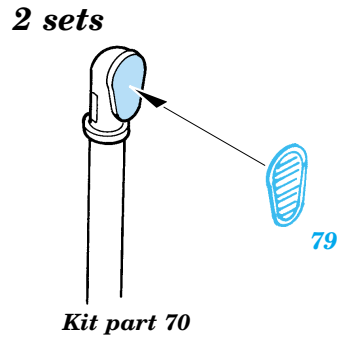

S-100 Schnellboot

eduard

53 009

1/72 scale detail set for Revell kit No.05051 • sada detailů pro model 1/72 Revell 05051

Film

- APPLY EXPRESS MASK AND PAINT BEFORE GLUING
POUŽIT EXPRESS MASK NABARVIT PŘED SLEPENÍM
- SYMMETRICAL ASSEMBLY
SYMETRICKÁ MONTÁŽ
- REMOVE
ODSTRANIT
- GRIND
OBROUSIT
- DRILL HOLE
VRTÁT OTVOR
- BEND
OHNOUT
- OPTION
VOLBA
- REPLACE
NAHRADIT

- ORIGINAL KIT PARTS
PŮVODNÍ DÍLY STAVEBNICE
- PHOTO-ETCHED PARTS
LEPTANÉ DÍLY
- PARTS TO BE REMOVED
DÍLY K ODSTRANĚNÍ
- FILL
TMELIT

3 sets

References : Squadron/Signal No.4018 - Schnellboot in Action
Osprey Publ., New Vanguard No.59 - German E-boats 1939-45
www.bismarck3d.prv.pl