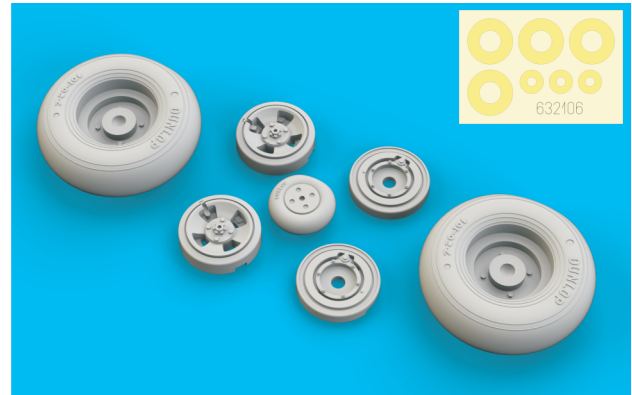

# 632 106 Spitfire Mk.IX wheels 4-spoke 1/32

for Revell kit - pro stavebnici Revell

**BRASSIN**

**BRASSIN**

**eduard**

**BEST BRASS RESIN AROUND!**

-  REMOVE  
ODSTRANIT
-  BEND  
OHNOUT
-  GRIND  
OBROUSIT
-  OPTION  
VOLBA
-  DRILL HOLE  
VRTAT OTVOR
-  REPLACE  
NAHRADIT
-  SYMMETRICAL ASSEMBLY  
SYMETRICKÁ MONTÁŽ
-  SCRIBE THE PANEL AND HOLES  
RYTI
-  REVERSE SIDE  
OTOČIT