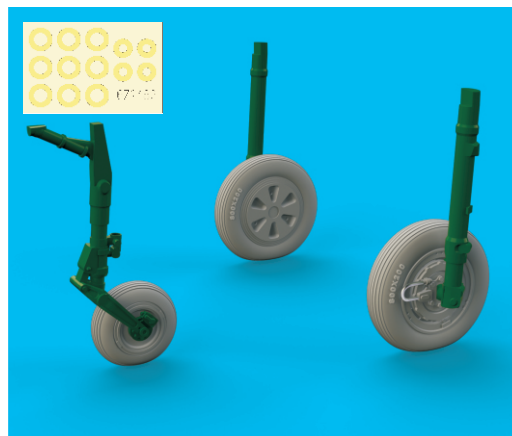

672 182 MiG-21MF wheels

for Eduard kit - pro stavebnici Eduard

1/72

BEST BRASS RESIN AROUND!