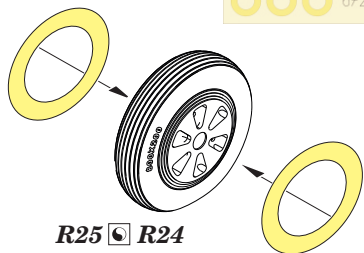

1

2

LEFT WHEEL

3

RIGHTS WHEEL

CORRECT POSITION
OF WHEELS

REMOVE ODSTRANIT	BEND OHNOT	SYMMETRICAL ASSEMBLY SYMETRICKÁ MONTÁŽ
GRIND OBROUSIT	OPTION VOLBA	SCRIBE THE PANEL AND HOLES RYTI
DRILL HOLE VRTÁT OTVOR	REPLACE NAHRADIT	REVERSE SIDE OTOCIT