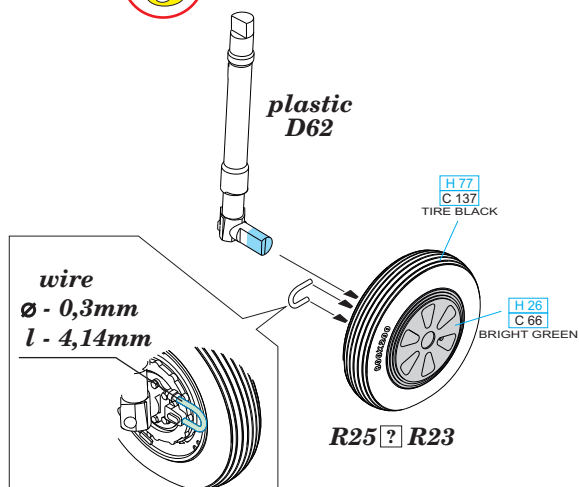

R21

1

plastic
D27

plastic
D84

R21

H 26
C 66
BRIGHT GREEN

2

LEFT WHEEL

R24 R22

plastic
D61

wire
Ø - 0,3mm
l - 4,14mm

3

RIGHTS WHEEL

plastic
D62

H 77
C 137
TIRE BLACK

H 26
C 66
BRIGHT GREEN

R25 R23

wire
Ø - 0,3mm
l - 4,14mm

CORRECT POSITION
OF WHEELS

plastic
parts

R21

- | | | |
|---------------------------|---------------------|---|
| REMOVE
ODSTRANIT | BEND
OHNOT | SYMMETRICAL ASSEMBLY
SYMETRICKÁ MONTÁŽ |
| GRIND
OBROUSIT | OPTION
VOLBA | SCRIBE THE PANEL AND HOLES
RYTI |
| DRILL HOLE
VRTÁT OTVOR | REPLACE
NAHRADIT | REVERSE SIDE
OTOCIT |