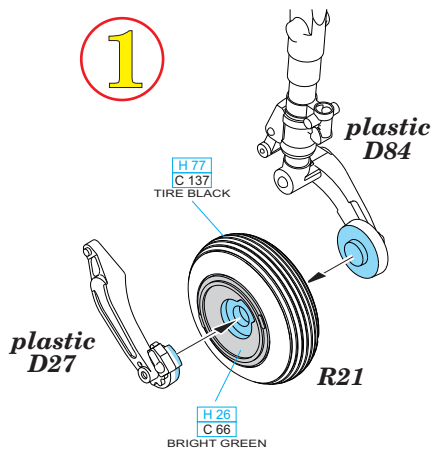

R21

1

plastic
D27

plastic
D84

R21

H 26
C 66
BRIGHT GREEN

2

LEFT WHEEL

R24 R22

plastic
D61

wire
Ø - 0,3mm
l - 4,14mm

3

RIGHTS WHEEL

plastic
D62

H 77
C 137
TIRE BLACK

H 26
C 66
BRIGHT GREEN

R25 R23

wire
Ø - 0,3mm
l - 4,14mm

CORRECT POSITION
OF WHEELS

plastic
parts

R21

- | | | |
|---------------------------|---------------------|---|
| REMOVE
ODSTRANIT | BEND
OHNOT | SYMMETRICAL ASSEMBLY
SYMETRICKÁ MONTÁŽ |
| GRIND
OBROUSIT | OPTION
VOLBA | SCRIBE THE PANEL AND HOLES
RYTI |
| DRILL HOLE
VRTÁT OTVOR | REPLACE
NAHRADIT | REVERSE SIDE
OTOCIT |