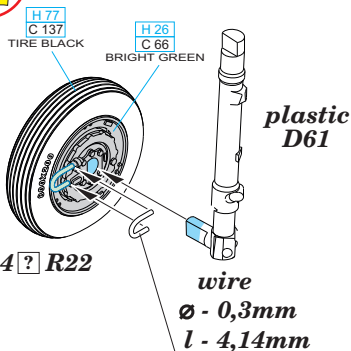

R21

1

plastic
D27

plastic
D84

R21

H 26
C 66
BRIGHT GREEN

2

LEFT WHEEL

R24 R22

plastic
D61

wire
Ø - 0,3mm
l - 4,14mm

3

RIGHTS WHEEL

plastic
D62

H 77
C 137
TIRE BLACK

H 26
C 66
BRIGHT GREEN

R25 R23

wire
Ø - 0,3mm
l - 4,14mm

CORRECT POSITION
OF WHEELS

plastic
parts

R21

- | | | |
|---------------------------|---------------------|---|
| REMOVE
ODSTRANIT | BEND
OHNOT | SYMMETRICAL ASSEMBLY
SYMETRICKÁ MONTÁŽ |
| GRIND
OBROUSIT | OPTION
VOLBA | SCRIBE THE PANEL AND HOLES
RYTI |
| DRILL HOLE
VRTÁT OTVOR | REPLACE
NAHRADIT | REVERSE SIDE
OTOCIT |