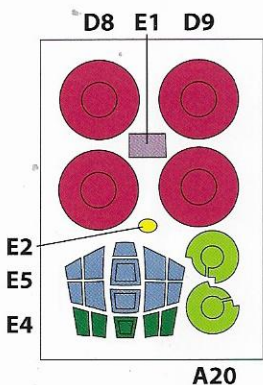

Painting Mask Set