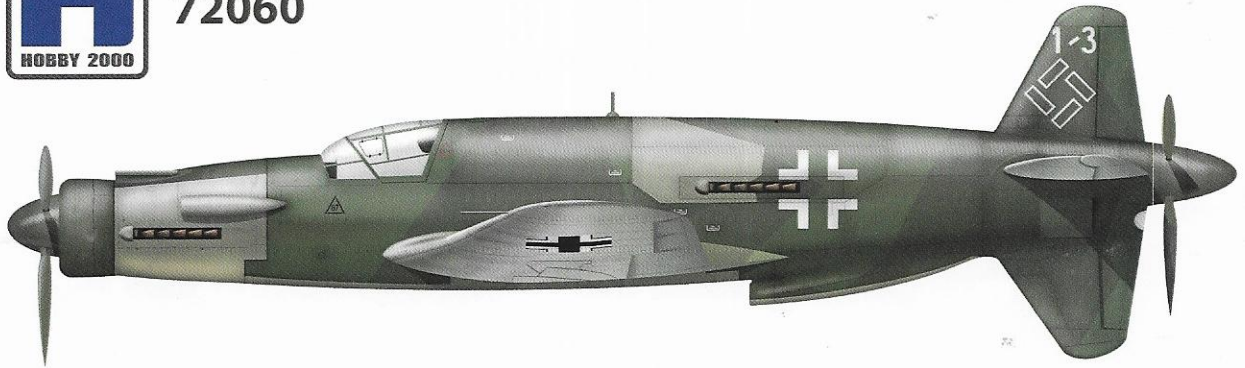

Dornier Do 335 A-1

72060

Color Chart	AK Interactive	Alclad2	AMMO	HATAKA	Mr. COLOR	Revell	TAMIYA
RLM 81 Dark Green	A RC324		925	022	123	042	XF-51
RLM 82 Green	B RC326		230	020	122		XF-5 + XF-2
RLM 65 Light Blue	C RC272	E214	231	029	115	49	XF-23+XF-2
RLM 66 Black Gray	D RC339	E215	218	040	11	09	XF-24
RLM 02 Gray Green	E RC266	E202	217	023	60		XF-20
RLM 70 Black Green	F RC274	E216	232	015	18	40	XF-27
Burnt Metal	G RC015	121	187	016	061		XF-84
Flat Black	H RC001	E102	046	100	033	08	XF-1
Flat White	I RC004	101	050	101	062	05	XF-2
Leather	J AK11110	302	133	186	044	84	XF-10
Clear Red	K RC503	401	093		047	731	X-27
Clear Blue	L RC504	403	098		050	752	X-23
Aluminium	M AK479	119	194	078	MC-218	99	XF-16
Silver	N RC020	112	195	189	008	90	X-11
Tyre Black	O RC022	E310	033	040	137	06	XF-85
Olive Drab 41	P RC259	E617	926	018	304	61	XF-62
Gloss Black	Q AK471	305	032		2	07	X-1
Light Gray	R RC252	E636	203	037	308	76	XF-19