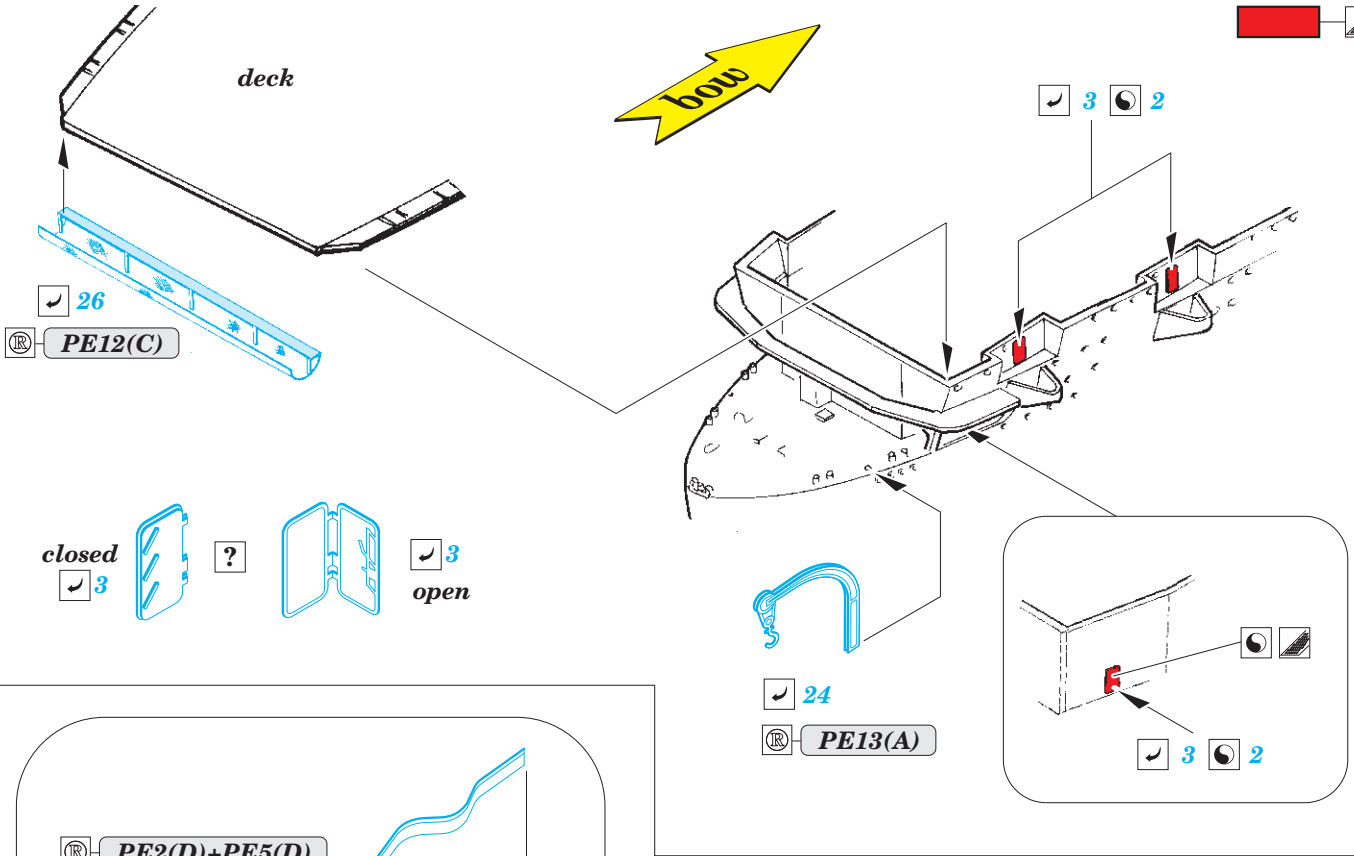

DKM Graf Zeppelin Part4 - railings & nets

eduard

53 207

1/350

detail set for TRUMPETER 1/350 kit • sada detailů pro stavebnici TRUMPETER 1/350

- APPLY EXPRESS MASK AND PAINT BEFORE GLUING
POUŽIT EXPRESS MASK NABARVIT PŘED SLEPENÍM
 - SYMMETRICAL ASSEMBLY
SYMETRICKÁ MONTÁŽ
 - REMOVE
ODSTRANIT
 - GRIND
OBROUSIT
 - DRILL HOLE
VRTAT OTVOR
 - COLORED ETCHED PARTS
LEPTANÉ BAREVNÉ DÍLY
 - ETCHED PARTS
LEPTANÉ NEBAREVNÉ DÍLY
 - ORIGINAL KIT PARTS
PŮVODNÍ DÍLY STAVEBNICE
- BEND
OHNOUT
 - OPTION
VOLBA
 - REPLACE
NAHRADIT

ORIGINAL KIT PARTS
PŮVODNÍ DÍLY STAVEBNICE

PHOTO-ETCHED PARTS
LEPTANÉ DÍLY

PARTS TO BE REMOVED
DÍLY K ODSTRANĚNÍ

FILL
TMELIT

✓ 60  PE5(D)

✓ 55  PE5(D)

✓ 30  PE5(D)

✓ 61  PE5(D)