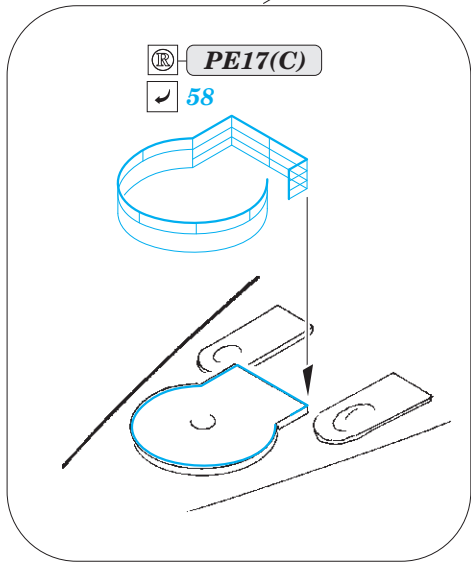

DKM Graf Zeppelin Part4 - railings & nets

eduard

53 207

1/350

detail set for TRUMPETER 1/350 kit • sada detailů pro stavebnici TRUMPETER 1/350

- APPLY EXPRESS MASK AND PAINT BEFORE GLUING
POUŽIT EXPRESS MASK NABARVIT PŘED SLEPENÍM
 - SYMMETRICAL ASSEMBLY
SYMETRICKÁ MONTÁŽ
 - REMOVE
ODSTRANIT
 - GRIND
OBROUSIT
 - DRILL HOLE
VRTAT OTVOR
 - COLORED ETCHED PARTS
LEPTANÉ BAREVNÉ DÍLY
 - ETCHED PARTS
LEPTANÉ NEBAREVNÉ DÍLY
 - ORIGINAL KIT PARTS
PŮVODNÍ DÍLY STAVEBNICE
- BEND
OHNOUT
 - OPTION
VOLBA
 - REPLACE
NAHRADIT

ORIGINAL KIT PARTS
PŮVODNÍ DÍLY STAVEBNICE

PHOTO-ETCHED PARTS
LEPTANÉ DÍLY

PARTS TO BE REMOVED
DÍLY K ODSTRANĚNÍ

FILL
TMELIT

✓ 60  PE5(D)

✓ 55  PE5(D)

✓ 30  PE5(D)

✓ 61  PE5(D)