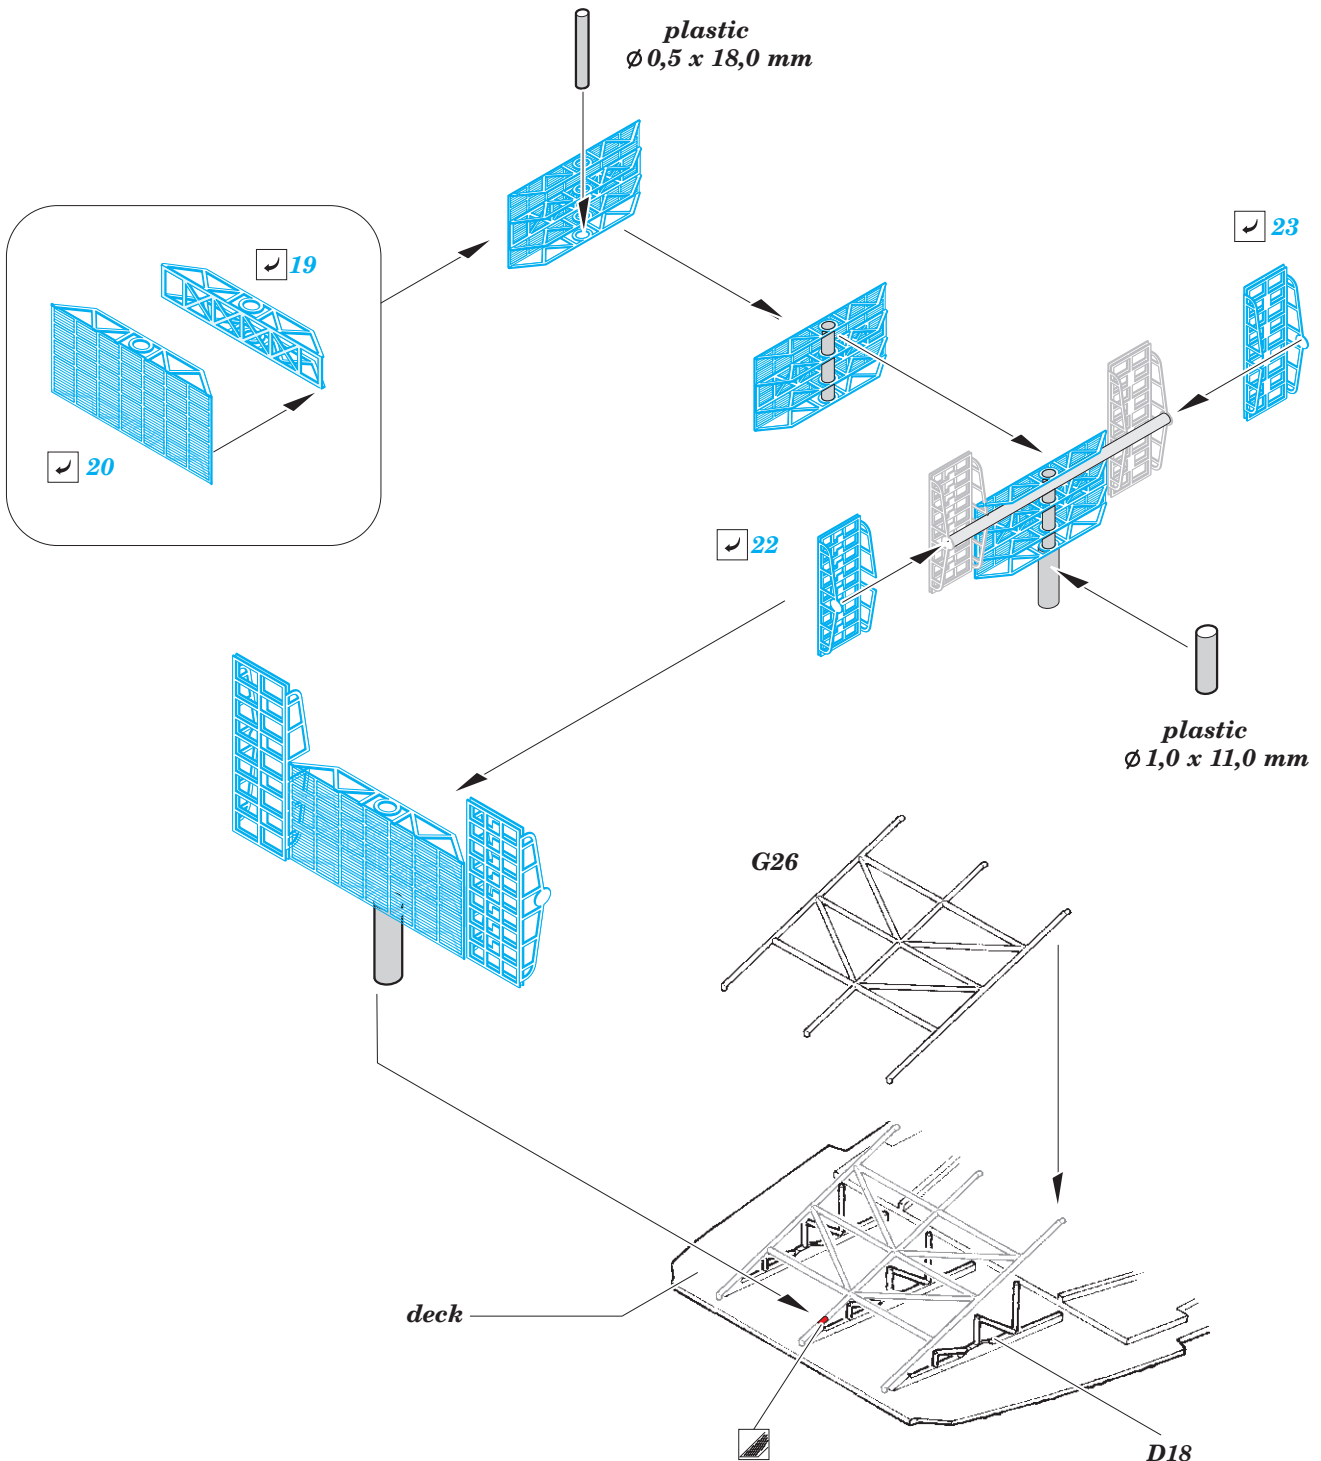

DKM Graf Zeppelin Part4 - railings & nets

eduard

53 207

1/350

detail set for TRUMPETER 1/350 kit • sada detailů pro stavebnici TRUMPETER 1/350

- APPLY EXPRESS MASK AND PAINT BEFORE GLUING
POUŽIT EXPRESS MASK NABARVIT PŘED SLEPENÍM
 - SYMMETRICAL ASSEMBLY
SYMETRICKÁ MONTÁŽ
 - REMOVE
ODSTRANIT
 - GRIND
OBROUSIT
 - DRILL HOLE
VRTAT OTVOR
 - COLORED ETCHED PARTS
LEPTANÉ BAREVNÉ DÍLY
 - ETCHED PARTS
LEPTANÉ NEBAREVNÉ DÍLY
 - ORIGINAL KIT PARTS
PŮVODNÍ DÍLY STAVEBNICE
- BEND
OHNOUT
 - OPTION
VOLBA
 - REPLACE
NAHRADIT

ORIGINAL KIT PARTS
PŮVODNÍ DÍLY STAVEBNICE

PHOTO-ETCHED PARTS
LEPTANÉ DÍLY

PARTS TO BE REMOVED
DÍLY K ODSTRANĚNÍ

FILL
TMELIT

✓ 60  PE5(D)

✓ 55  PE5(D)

✓ 30  PE5(D)

✓ 61  PE5(D)