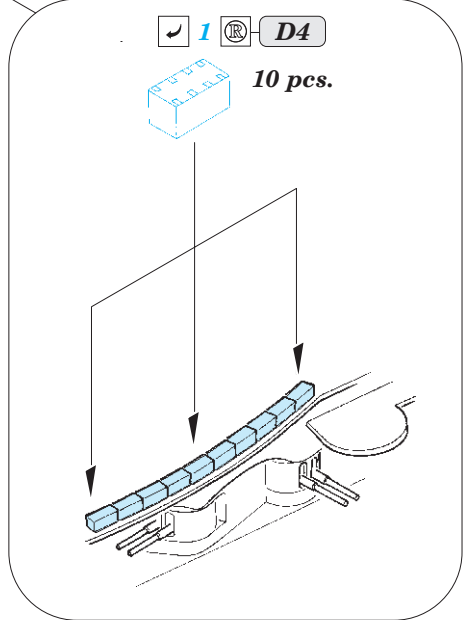

DKM Graf Zeppelin Part4 - railings & nets

eduard

53 207

1/350

detail set for TRUMPETER 1/350 kit • sada detailů pro stavebnici TRUMPETER 1/350

- APPLY EXPRESS MASK AND PAINT BEFORE GLUING
POUŽIT EXPRESS MASK NABARVIT PŘED SLEPENÍM
 - SYMMETRICAL ASSEMBLY
SYMETRICKÁ MONTÁŽ
 - REMOVE
ODSTRANIT
 - GRIND
OBROUSIT
 - DRILL HOLE
VRTAT OTVOR
 - COLORED ETCHED PARTS
LEPTANÉ BAREVNÉ DÍLY
 - ETCHED PARTS
LEPTANÉ NEBAREVNÉ DÍLY
 - ORIGINAL KIT PARTS
PŮVODNÍ DÍLY STAVEBNICE
- BEND
OHNOUT
 - OPTION
VOLBA
 - REPLACE
NAHRADIT

ORIGINAL KIT PARTS
PŮVODNÍ DÍLY STAVEBNICE

PHOTO-ETCHED PARTS
LEPTANÉ DÍLY

PARTS TO BE REMOVED
DÍLY K ODSTRANĚNÍ

FILL
TMELIT

✓ 60  PE5(D)

✓ 55  PE5(D)

✓ 30  PE5(D)

✓ 61  PE5(D)