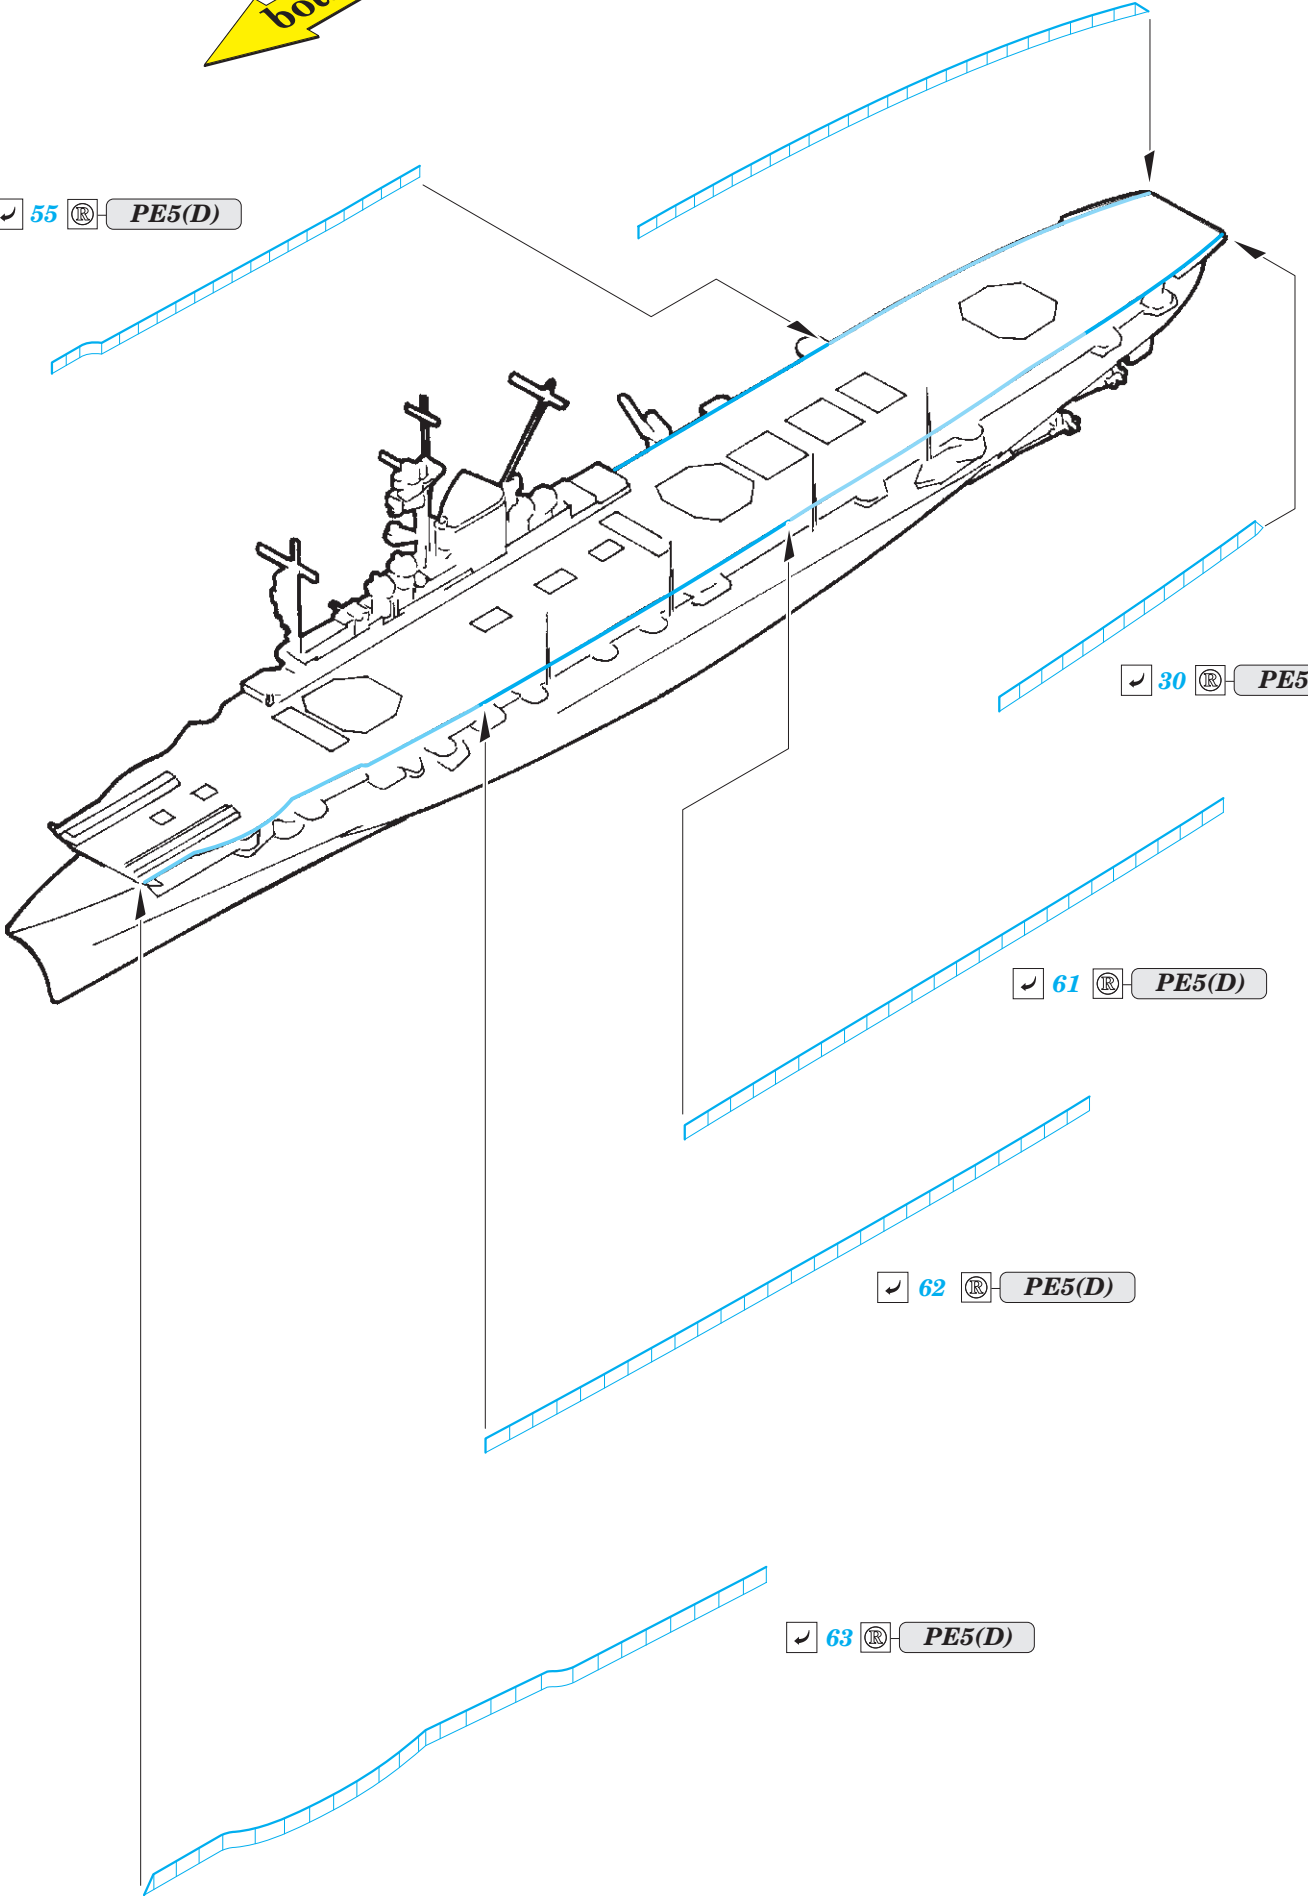

✓ 60 PE5(D)

✓ 55 PE5(D)

✓ 30 PE5(D)

✓ 61 PE5(D)

✓ 62 PE5(D)

✓ 63 PE5(D)