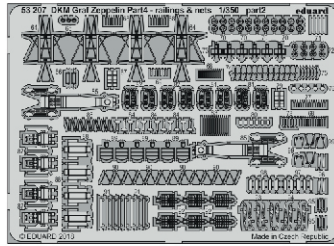

DKM Graf Zeppelin Part4 - railings & nets

eduard

53 207

1/350

detail set for TRUMPETER 1/350 kit • sada detailů pro stavebnici TRUMPETER 1/350

- APPLY EXPRESS MASK AND PAINT BEFORE GLUING
POUŽIT EXPRESS MASK NABARVIT PŘED SLEPENÍM
 - SYMMETRICAL ASSEMBLY
SYMETRICKÁ MONTÁŽ
 - REMOVE
ODSTRANIT
 - GRIND
OBROUSIT
 - DRILL HOLE
VRTAT OTVOR
 - COLORED ETCHED PARTS
LEPTANÉ BAREVNÉ DÍLY
 - ETCHED PARTS
LEPTANÉ NEBAREVNÉ DÍLY
 - ORIGINAL KIT PARTS
PŮVODNÍ DÍLY STAVEBNICE
- BEND
OHNOUT
 - OPTION
VOLBA
 - REPLACE
NAHRADIT

ORIGINAL KIT PARTS
PŮVODNÍ DÍLY STAVEBNICE

PHOTO-ETCHED PARTS
LEPTANÉ DÍLY

PARTS TO BE REMOVED
DÍLY K ODSTRANĚNÍ

FILL
TMELIT

✓ 60  PE5(D)

✓ 55  PE5(D)

✓ 30  PE5(D)

✓ 61  PE5(D)