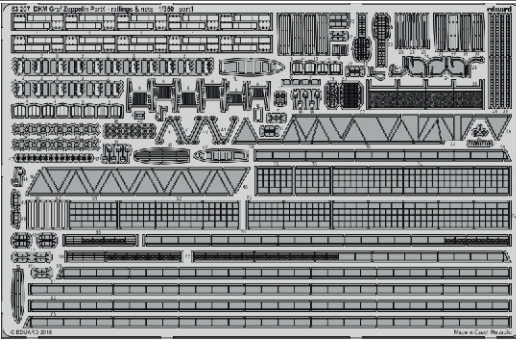

DKM Graf Zeppelin Part4 - railings & nets

eduard

53 207

1/350

detail set for TRUMPETER 1/350 kit • sada detailů pro stavebnici TRUMPETER 1/350

- APPLY EXPRESS MASK AND PAINT BEFORE GLUING
POUŽIT EXPRESS MASK NABARVIT PŘED SLEPENÍM
 - SYMMETRICAL ASSEMBLY
SYMETRICKÁ MONTÁŽ
 - REMOVE
ODSTRANIT
 - GRIND
OBROUSIT
 - DRILL HOLE
VRTAT OTVOR
 - COLORED ETCHED PARTS
LEPTANÉ BAREVNÉ DÍLY
 - ETCHED PARTS
LEPTANÉ NEBAREVNÉ DÍLY
 - ORIGINAL KIT PARTS
PŮVODNÍ DÍLY STAVEBNICE
- BEND
OHNOUT
 - OPTION
VOLBA
 - REPLACE
NAHRADIT

ORIGINAL KIT PARTS
PŮVODNÍ DÍLY STAVEBNICE

PHOTO-ETCHED PARTS
LEPTANÉ DÍLY

PARTS TO BE REMOVED
DÍLY K ODSTRANĚNÍ

FILL
TMELIT

✓ 60  PE5(D)

✓ 55  PE5(D)

✓ 30  PE5(D)

✓ 61  PE5(D)