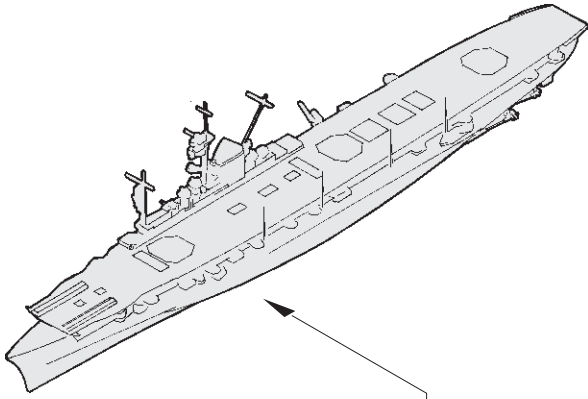

closed

✓ 2

?

open

✓ 2

28

✓ 41

D2
4 pcs.

4 pcs.

✓ 2

C5

Ⓜ D4

✓ 1

3 pcs.

3 pcs.

Ⓜ D4

✓ 1

✓ 2

3 pcs.