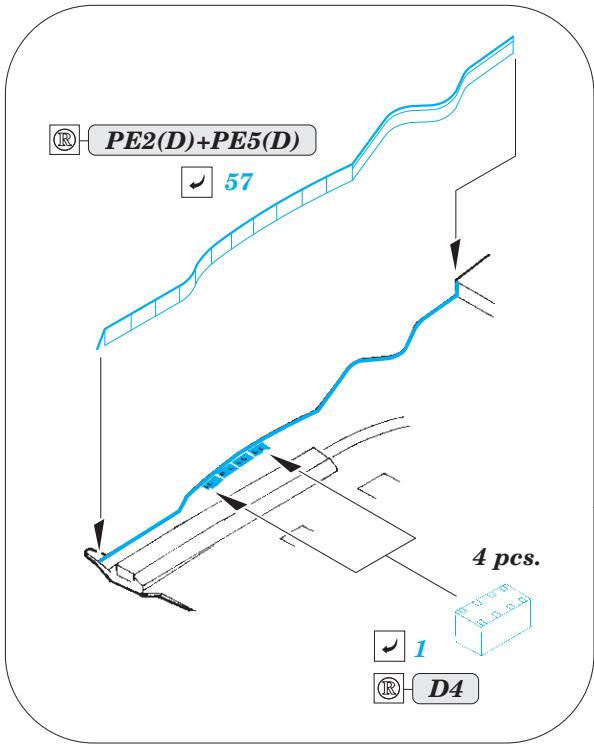

DKM Graf Zeppelin Part4 - railings & nets

eduard

53 207

1/350

detail set for TRUMPETER 1/350 kit • sada detailů pro stavebnici TRUMPETER 1/350

- APPLY EXPRESS MASK AND PAINT BEFORE GLUING
POUŽIT EXPRESS MASK NABARVIT PŘED SLEPENÍM
 - SYMMETRICAL ASSEMBLY
SYMETRICKÁ MONTÁŽ
 - REMOVE
ODSTRANIT
 - GRIND
OBROUSIT
 - DRILL HOLE
VRTAT OTVOR
 - COLORED ETCHED PARTS
LEPTANÉ BAREVNÉ DÍLY
 - ETCHED PARTS
LEPTANÉ NEBAREVNÉ DÍLY
 - ORIGINAL KIT PARTS
PŮVODNÍ DÍLY STAVEBNICE
- BEND
OHNOUT
 - OPTION
VOLBA
 - REPLACE
NAHRADIT

ORIGINAL KIT PARTS
PŮVODNÍ DÍLY STAVEBNICE

PHOTO-ETCHED PARTS
LEPTANÉ DÍLY

PARTS TO BE REMOVED
DÍLY K ODSTRANĚNÍ

FILL
TMELIT

✓ 60  PE5(D)

✓ 55  PE5(D)

✓ 30  PE5(D)

✓ 61  PE5(D)