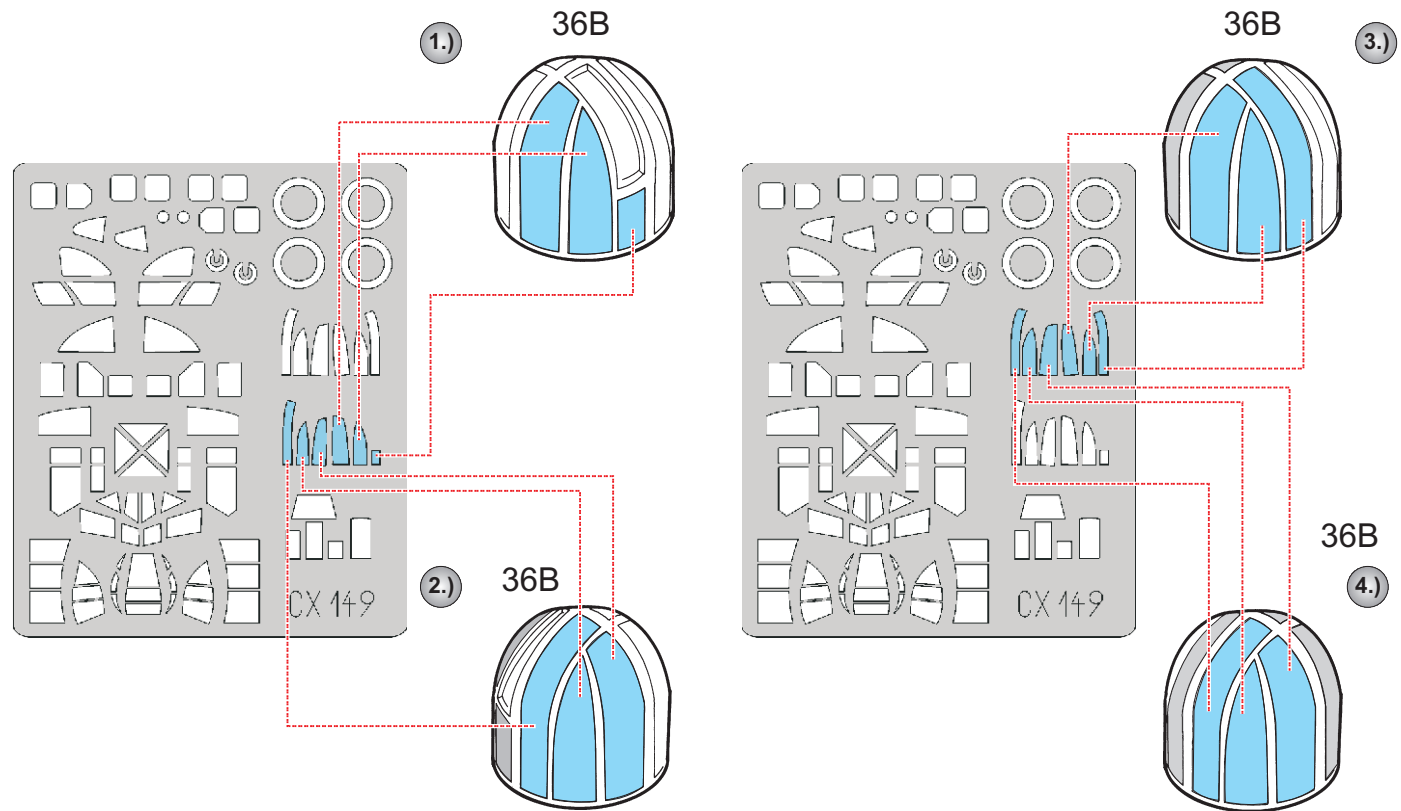

eduard
MASK

CX 149

Fiat BR-20 1/72

The die-cut mask for accurate canopy frame painting of the
Italeri scale 1/72 KIT

REFERENCES:

Militaria #81/1999 Fiat BR.20

1.)

13B

3.)

13B

2.)

13B

4.)

13B

1.)

13B