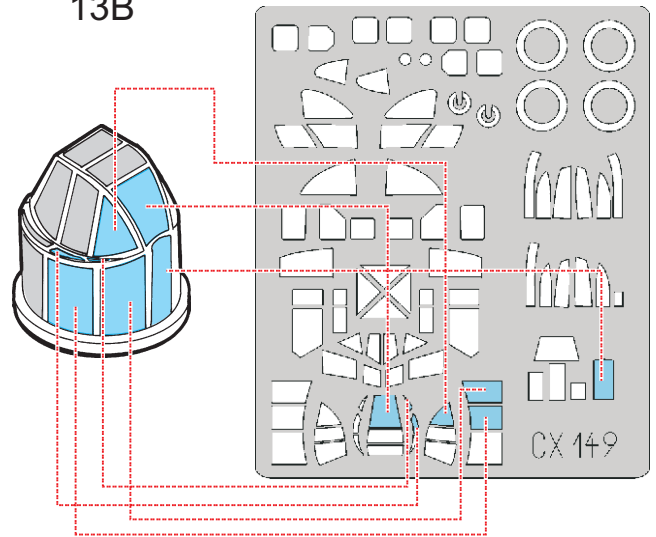

eduard
MASK

CX 149

Fiat BR-20 1/72

The die-cut mask for accurate canopy frame painting of the
Italeri scale 1/72 KIT

REFERENCES:

Militaria #81/1999 Fiat BR.20

1.)

13B

3.)

13B

2.)

13B

4.)

13B

1.)

13B