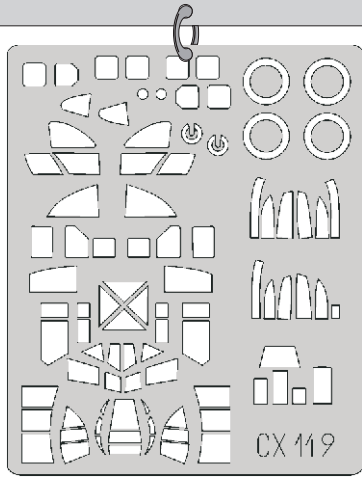

eduard
MASK

CX 149

Fiat BR-20 1/72

The die-cut mask for accurate canopy frame painting of the
Italeri scale 1/72 KIT

REFERENCES:

Militaria #81/1999 Fiat BR.20

1.)

13B

3.)

13B

2.)

13B

4.)

13B

1.)

13B