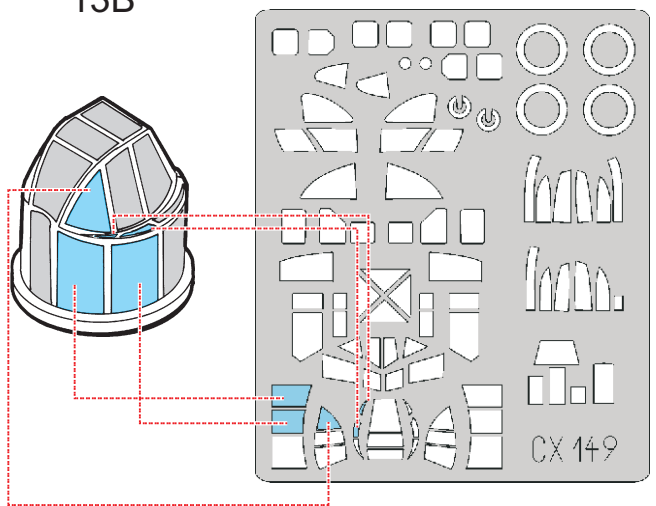

eduard
MASK

CX 149

Fiat BR-20 1/72

The die-cut mask for accurate canopy frame painting of the
Italeri scale 1/72 KIT

REFERENCES:

Militaria #81/1999 Fiat BR.20

1.)

13B

3.)

13B

2.)

13B

4.)

13B

1.)

13B

42B

2B

3B

2.)

13B

42B

16B

2B