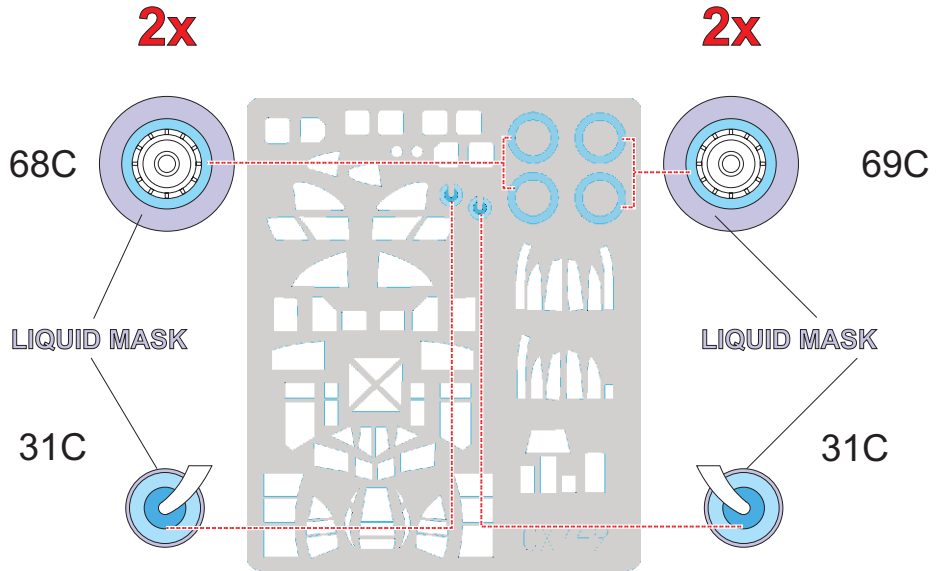

eduard
MASK

CX 149

Fiat BR-20 1/72

The die-cut mask for accurate canopy frame painting of the
Italeri scale 1/72 KIT

REFERENCES:

Militaria #81/1999 Fiat BR.20

1.)

13B

3.)

13B

2.)

13B

4.)

13B

1.)

13B