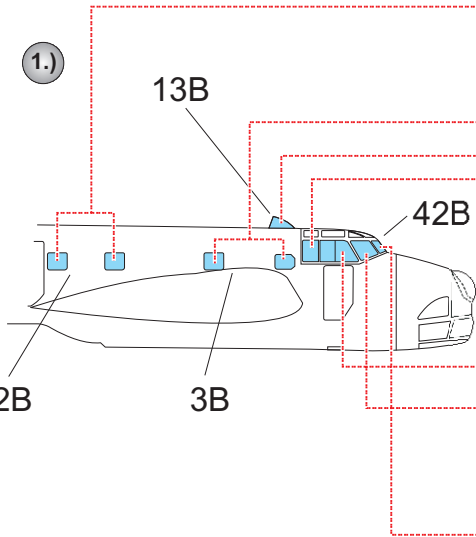

eduard
MASK

CX 149

Fiat BR-20 1/72

The die-cut mask for accurate canopy frame painting of the
Italeri scale 1/72 KIT

REFERENCES:

Militaria #81/1999 Fiat BR.20

1.)

13B

3.)

13B

2.)

13B

4.)

13B

1.)

13B

42B

2B

3B

2.)

13B

42B

16B

2B