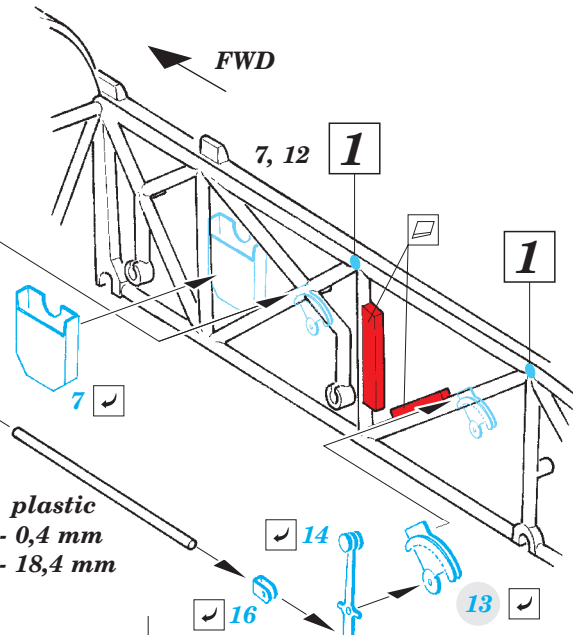

PT-17

eduard

49 785

detail set for 1/48 REVELL No. 03957 kit • sada detailů pro stavebnici 1/48 REVELL No. 03957

- APPLY EXPRESS MASK AND PAINT BEFORE GLUING
POUŽIT EXPRESS MASK NABARVIT PŘED SLEPENÍM
- SYMMETRICAL ASSEMBLY
SYMETRICKÁ MONTÁŽ
- REMOVE
ODSTRANIT
- GRIND
OBROUSIT
- DRILL HOLE
VRTÁT OTVOR
- COLORED ETCHED PARTS
LEPTANÉ BAREVNÉ DÍLY
- ETCHED PARTS
LEPTANÉ NEBAREVNÉ DÍLY
- ORIGINAL KIT PARTS
PŮVODNÍ DÍLY STAVEBNICE
- BEND
OHNOUT
- OPTION
VOLBA
- REPLACE
NAHRADIT

ORIGINAL KIT PARTS
PŮVODNÍ DÍLY STAVEBNICE

PHOTO-ETCHED PARTS
LEPTANÉ DÍLY

PARTS TO BE REMOVED
DÍLY K ODSTRANĚNÍ

FILL
TMELIT

- 12
- 15 2 pcs.
- 14 2 pcs.

plastic
ø - 0,4 mm
l - 22,4 mm

- 13
- 14
- 16

1
ø - 0,8 mm
l - 12,8 mm
plastic

plastic
ø - 0,4 mm
l - 18,4 mm

plastic - 1 mm

4
TEMPLATE
DO NOT GLUE!

Related products: 49 788 PT-17 seatbelts STEEL