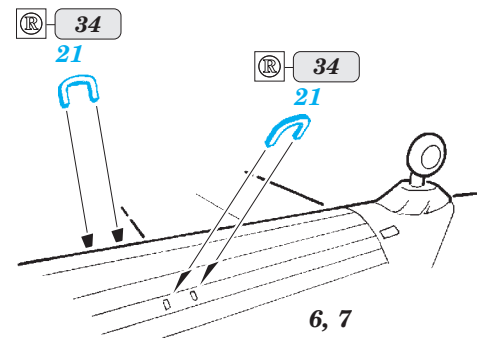

PT-17

eduard

49 785

detail set for 1/48 REVELL No. 03957 kit • sada detailů pro stavebnici 1/48 REVELL No. 03957

- APPLY EXPRESS MASK AND PAINT BEFORE GLUING
POUŽIT EXPRESS MASK NABARVIT PŘED SLEPENÍM
- SYMMETRICAL ASSEMBLY
SYMETRICKÁ MONTÁŽ
- REMOVE
ODSTRANIT
- GRIND
OBROUSIT
- DRILL HOLE
VRTÁT OTVOR
- COLORED ETCHED PARTS
LEPTANÉ BAREVNÉ DÍLY
- ETCHED PARTS
LEPTANÉ NEBAREVNÉ DÍLY
- ORIGINAL KIT PARTS
PŮVODNÍ DÍLY STAVEBNICE
- BEND
OHNOUT
- OPTION
VOLBA
- REPLACE
NAHRADIT

ORIGINAL KIT PARTS
PŮVODNÍ DÍLY STAVEBNICE

PHOTO-ETCHED PARTS
LEPTANÉ DÍLY

PARTS TO BE REMOVED
DÍLY K ODSTRANĚNÍ

FILL
TMELIT

- 12
- 15 2 pcs.
- 14 2 pcs.

plastic
ø - 0,4 mm
l - 22,4 mm

- 13
- 14
- 16

1
ø - 0,8 mm
l - 12,8 mm
plastic

plastic
ø - 0,4 mm
l - 18,4 mm

plastic - 1 mm

4
TEMPLATE
DO NOT GLUE!

Related products: 49 788 PT-17 seatbelts STEEL