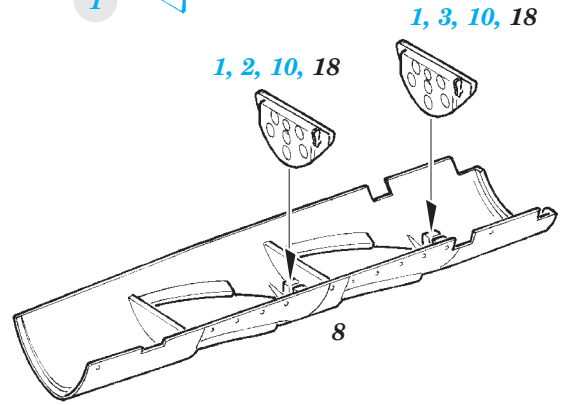

PT-17

eduard

49 785

detail set for 1/48 REVELL No. 03957 kit • sada detailů pro stavebnici 1/48 REVELL No. 03957

- APPLY EXPRESS MASK AND PAINT BEFORE GLUING
POUŽIT EXPRESS MASK NABARVIT PŘED SLEPENÍM
- SYMMETRICAL ASSEMBLY
SYMETRICKÁ MONTÁŽ
- REMOVE
ODSTRANIT
- GRIND
OBROUSIT
- DRILL HOLE
VRTÁT OTVOR
- COLORED ETCHED PARTS
LEPTANÉ BAREVNÉ DÍLY
- ETCHED PARTS
LEPTANÉ NEBAREVNÉ DÍLY
- ORIGINAL KIT PARTS
PŮVODNÍ DÍLY STAVEBNICE
- BEND
OHNOUT
- OPTION
VOLBA
- REPLACE
NAHRADIT

ORIGINAL KIT PARTS
PŮVODNÍ DÍLY STAVEBNICE

PHOTO-ETCHED PARTS
LEPTANÉ DÍLY

PARTS TO BE REMOVED
DÍLY K ODSTRANĚNÍ

FILL
TMELIT

- 12
- 15 2 pcs.
- 14 2 pcs.

plastic
ø - 0,4 mm
l - 22,4 mm

- 13
- 14
- 16

1
ø - 0,8 mm
l - 12,8 mm
plastic

plastic
ø - 0,4 mm
l - 18,4 mm

plastic - 1 mm

4
TEMPLATE
DO NOT GLUE!

Related products: 49 788 PT-17 seatbelts STEEL