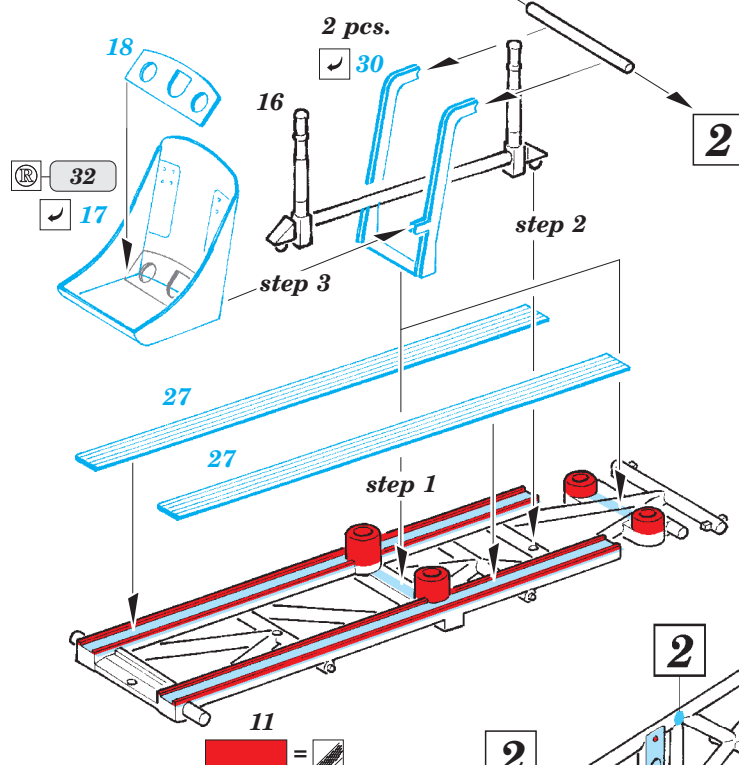

PT-17

eduard

49 785

detail set for 1/48 REVELL No. 03957 kit • sada detailů pro stavebnici 1/48 REVELL No. 03957

- APPLY EXPRESS MASK AND PAINT BEFORE GLUING
POUŽIT EXPRESS MASK NABARVIT PŘED SLEPENÍM
- SYMMETRICAL ASSEMBLY
SYMETRICKÁ MONTÁŽ
- REMOVE
ODSTRANIT
- GRIND
OBROUSIT
- DRILL HOLE
VRTÁT OTVOR
- COLORED ETCHED PARTS
LEPTANÉ BAREVNÉ DÍLY
- ETCHED PARTS
LEPTANÉ NEBAREVNÉ DÍLY
- ORIGINAL KIT PARTS
PŮVODNÍ DÍLY STAVEBNICE
- BEND
OHNOUT
- OPTION
VOLBA
- REPLACE
NAHRADIT

ORIGINAL KIT PARTS
PŮVODNÍ DÍLY STAVEBNICE

PHOTO-ETCHED PARTS
LEPTANÉ DÍLY

PARTS TO BE REMOVED
DÍLY K ODSTRANĚNÍ

FILL
TMELIT

- 12
- 15 2 pcs.
- 14 2 pcs.

plastic
ø - 0,4 mm
l - 22,4 mm

- 13
- 14
- 16

1
ø - 0,8 mm
l - 12,8 mm
plastic

plastic
ø - 0,4 mm
l - 18,4 mm

plastic - 1 mm

4
TEMPLATE
DO NOT GLUE!

Related products: 49 788 PT-17 seatbelts STEEL