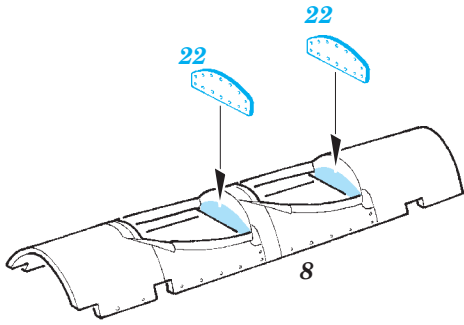

PT-17

eduard

49 785

detail set for 1/48 REVELL No. 03957 kit • sada detailů pro stavebnici 1/48 REVELL No. 03957

- APPLY EXPRESS MASK AND PAINT BEFORE GLUING
POUŽIT EXPRESS MASK NABARVIT PŘED SLEPENÍM
- SYMMETRICAL ASSEMBLY
SYMETRICKÁ MONTÁŽ
- REMOVE
ODSTRANIT
- GRIND
OBROUSIT
- DRILL HOLE
VRTÁT OTVOR
- COLORED ETCHED PARTS
LEPTANÉ BAREVNÉ DÍLY
- ETCHED PARTS
LEPTANÉ NEBAREVNÉ DÍLY
- ORIGINAL KIT PARTS
PŮVODNÍ DÍLY STAVEBNICE
- BEND
OHNOUT
- OPTION
VOLBA
- REPLACE
NAHRADIT

ORIGINAL KIT PARTS
PŮVODNÍ DÍLY STAVEBNICE

PHOTO-ETCHED PARTS
LEPTANÉ DÍLY

PARTS TO BE REMOVED
DÍLY K ODSTRANĚNÍ

FILL
TMELIT

- 12
- 15 2 pcs.
- 14 2 pcs.

plastic
ø - 0,4 mm
l - 22,4 mm

- 13
- 14
- 16

1
ø - 0,8 mm
l - 12,8 mm
plastic

plastic
ø - 0,4 mm
l - 18,4 mm

plastic - 1 mm

4
TEMPLATE
DO NOT GLUE!

Related products: 49 788 PT-17 seatbelts STEEL