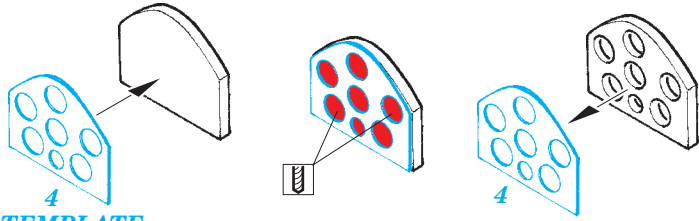

PT-17

eduard

49 785

detail set for 1/48 REVELL No. 03957 kit • sada detailů pro stavebnici 1/48 REVELL No. 03957

- APPLY EXPRESS MASK AND PAINT BEFORE GLUING
POUŽIT EXPRESS MASK NABARVIT PŘED SLEPENÍM
- SYMMETRICAL ASSEMBLY
SYMETRICKÁ MONTÁŽ
- REMOVE
ODSTRANIT
- GRIND
OBROUSIT
- DRILL HOLE
VRTÁT OTVOR
- COLORED ETCHED PARTS
LEPTANÉ BAREVNÉ DÍLY
- ETCHED PARTS
LEPTANÉ NEBAREVNÉ DÍLY
- ORIGINAL KIT PARTS
PŮVODNÍ DÍLY STAVEBNICE
- BEND
OHNOUT
- OPTION
VOLBA
- REPLACE
NAHRADIT

ORIGINAL KIT PARTS
PŮVODNÍ DÍLY STAVEBNICE

PHOTO-ETCHED PARTS
LEPTANÉ DÍLY

PARTS TO BE REMOVED
DÍLY K ODSTRANĚNÍ

FILL
TMELIT

- 12
- 15 2 pcs.
- 14 2 pcs.

plastic
ø - 0,4 mm
l - 22,4 mm

- 13
- 14
- 16

1
ø - 0,8 mm
l - 12,8 mm
plastic

plastic
ø - 0,4 mm
l - 18,4 mm

plastic - 1 mm

4
TEMPLATE
DO NOT GLUE!

Related products: 49 788 PT-17 seatbelts STEEL