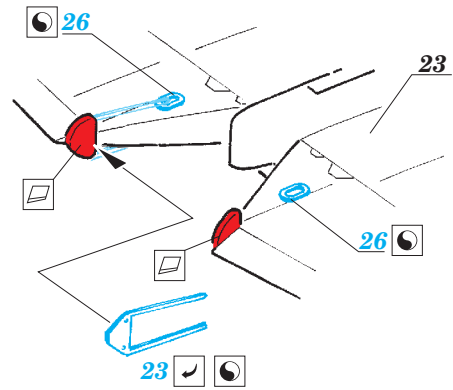

PT-17

eduard

49 785

detail set for 1/48 REVELL No. 03957 kit • sada detailů pro stavebnici 1/48 REVELL No. 03957

- APPLY EXPRESS MASK AND PAINT BEFORE GLUING
POUŽIT EXPRESS MASK NABARVIT PŘED SLEPENÍM
- SYMMETRICAL ASSEMBLY
SYMETRICKÁ MONTÁŽ
- REMOVE
ODSTRANIT
- GRIND
OBROUSIT
- DRILL HOLE
VRTÁT OTVOR
- COLORED ETCHED PARTS
LEPTANÉ BAREVNÉ DÍLY
- ETCHED PARTS
LEPTANÉ NEBAREVNÉ DÍLY
- ORIGINAL KIT PARTS
PŮVODNÍ DÍLY STAVEBNICE
- BEND
OHNOUT
- OPTION
VOLBA
- REPLACE
NAHRADIT

ORIGINAL KIT PARTS
PŮVODNÍ DÍLY STAVEBNICE

PHOTO-ETCHED PARTS
LEPTANÉ DÍLY

PARTS TO BE REMOVED
DÍLY K ODSTRANĚNÍ

FILL
TMELIT

- 12
- 15 2 pcs.
- 14 2 pcs.

plastic
ø - 0,4 mm
l - 22,4 mm

- 13
- 14
- 16

1
ø - 0,8 mm
l - 12,8 mm
plastic

plastic
ø - 0,4 mm
l - 18,4 mm

plastic - 1 mm

4
TEMPLATE
DO NOT GLUE!

Related products: 49 788 PT-17 seatbelts STEEL