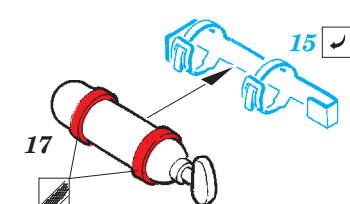

PT-17

eduard

49 785

detail set for 1/48 REVELL No. 03957 kit • sada detailů pro stavebnici 1/48 REVELL No. 03957

- APPLY EXPRESS MASK AND PAINT BEFORE GLUING
POUŽIT EXPRESS MASK NABARVIT PŘED SLEPENÍM
- SYMMETRICAL ASSEMBLY
SYMETRICKÁ MONTÁŽ
- REMOVE
ODSTRANIT
- GRIND
OBROUSIT
- DRILL HOLE
VRTÁT OTVOR
- COLORED ETCHED PARTS
LEPTANÉ BAREVNÉ DÍLY
- ETCHED PARTS
LEPTANÉ NEBAREVNÉ DÍLY
- ORIGINAL KIT PARTS
PŮVODNÍ DÍLY STAVEBNICE
- BEND
OHNOUT
- OPTION
VOLBA
- REPLACE
NAHRADIT

ORIGINAL KIT PARTS
PŮVODNÍ DÍLY STAVEBNICE

PHOTO-ETCHED PARTS
LEPTANÉ DÍLY

PARTS TO BE REMOVED
DÍLY K ODSTRANĚNÍ

FILL
TMELIT

- 12
- 15 2 pcs.
- 14 2 pcs.

plastic
ø - 0,4 mm
l - 22,4 mm

- 13
- 14
- 16

1
ø - 0,8 mm
l - 12,8 mm
plastic

plastic
ø - 0,4 mm
l - 18,4 mm

plastic - 1 mm

4
TEMPLATE
DO NOT GLUE!

Related products: 49 788 PT-17 seatbelts STEEL