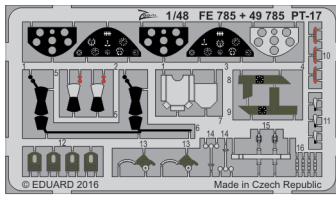

PT-17

eduard

49 785

detail set for 1/48 REVELL No. 03957 kit • sada detailů pro stavebnici 1/48 REVELL No. 03957

- APPLY EXPRESS MASK AND PAINT BEFORE GLUING
POUŽIT EXPRESS MASK NABARVIT PŘED SLEPENÍM
- SYMMETRICAL ASSEMBLY
SYMETRICKÁ MONTÁŽ
- REMOVE
ODSTRANIT
- GRIND
OBROUSIT
- DRILL HOLE
VRTÁT OTVOR
- COLORED ETCHED PARTS
LEPTANÉ BAREVNÉ DÍLY
- ETCHED PARTS
LEPTANÉ NEBAREVNÉ DÍLY
- ORIGINAL KIT PARTS
PŮVODNÍ DÍLY STAVEBNICE
- BEND
OHNOUT
- OPTION
VOLBA
- REPLACE
NAHRADIT

ORIGINAL KIT PARTS
PŮVODNÍ DÍLY STAVEBNICE

PHOTO-ETCHED PARTS
LEPTANÉ DÍLY

PARTS TO BE REMOVED
DÍLY K ODSTRANĚNÍ

FILL
TMELIT

- 12
- 15 2 pcs.
- 14 2 pcs.

plastic
ø - 0,4 mm
l - 22,4 mm

- 13
- 14
- 16

1
ø - 0,8 mm
l - 12,8 mm
plastic

plastic
ø - 0,4 mm
l - 18,4 mm

plastic - 1 mm

4
TEMPLATE
DO NOT GLUE!

Related products: 49 788 PT-17 seatbelts STEEL