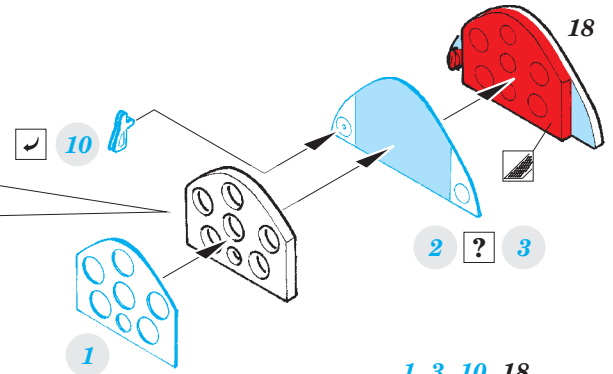

PT-17

eduard

49 785

detail set for 1/48 REVELL No. 03957 kit • sada detailů pro stavebnici 1/48 REVELL No. 03957

- APPLY EXPRESS MASK AND PAINT BEFORE GLUING
POUŽIT EXPRESS MASK NABARVIT PŘED SLEPENÍM
- SYMMETRICAL ASSEMBLY
SYMETRICKÁ MONTÁŽ
- REMOVE
ODSTRANIT
- GRIND
OBROUSIT
- DRILL HOLE
VRTÁT OTVOR
- COLORED ETCHED PARTS
LEPTANÉ BAREVNÉ DÍLY
- ETCHED PARTS
LEPTANÉ NEBAREVNÉ DÍLY
- ORIGINAL KIT PARTS
PŮVODNÍ DÍLY STAVEBNICE
- BEND
OHNOUT
- OPTION
VOLBA
- REPLACE
NAHRADIT

ORIGINAL KIT PARTS
PŮVODNÍ DÍLY STAVEBNICE

PHOTO-ETCHED PARTS
LEPTANÉ DÍLY

PARTS TO BE REMOVED
DÍLY K ODSTRANĚNÍ

FILL
TMELIT

- 12
- 15 2 pcs.
- 14 2 pcs.

plastic
ø - 0,4 mm
l - 22,4 mm

- 13
- 14
- 16

1
ø - 0,8 mm
l - 12,8 mm
plastic

plastic
ø - 0,4 mm
l - 18,4 mm

plastic - 1 mm

4
TEMPLATE
DO NOT GLUE!

Related products: 49 788 PT-17 seatbelts STEEL