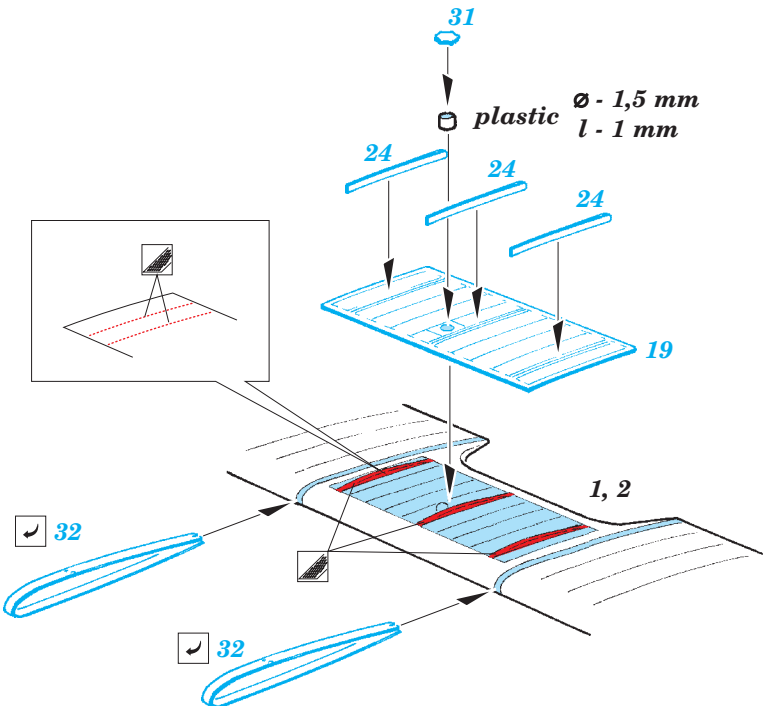

PT-17

eduard

49 785

detail set for 1/48 REVELL No. 03957 kit • sada detailů pro stavebnici 1/48 REVELL No. 03957

- APPLY EXPRESS MASK AND PAINT BEFORE GLUING
POUŽIT EXPRESS MASK NABARVIT PŘED SLEPENÍM
- SYMMETRICAL ASSEMBLY
SYMETRICKÁ MONTÁŽ
- REMOVE
ODSTRANIT
- GRIND
OBROUSIT
- DRILL HOLE
VRTÁT OTVOR
- COLORED ETCHED PARTS
LEPTANÉ BAREVNÉ DÍLY
- ETCHED PARTS
LEPTANÉ NEBAREVNÉ DÍLY
- ORIGINAL KIT PARTS
PŮVODNÍ DÍLY STAVEBNICE
- BEND
OHNOUT
- OPTION
VOLBA
- REPLACE
NAHRADIT

ORIGINAL KIT PARTS
PŮVODNÍ DÍLY STAVEBNICE

PHOTO-ETCHED PARTS
LEPTANÉ DÍLY

PARTS TO BE REMOVED
DÍLY K ODSTRANĚNÍ

FILL
TMELIT

- 12
- 15 2 pcs.
- 14 2 pcs.

plastic
ø - 0,4 mm
l - 22,4 mm

- 13
- 14
- 16

1
ø - 0,8 mm
l - 12,8 mm
plastic

plastic
ø - 0,4 mm
l - 18,4 mm

plastic - 1 mm

4
TEMPLATE
DO NOT GLUE!

Related products: 49 788 PT-17 seatbelts STEEL