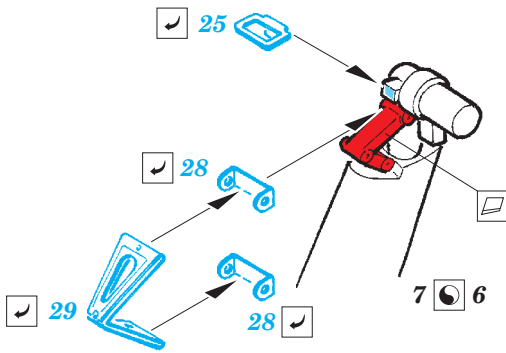

PT-17

eduard

49 785

detail set for 1/48 REVELL No. 03957 kit • sada detailů pro stavebnici 1/48 REVELL No. 03957

- APPLY EXPRESS MASK AND PAINT BEFORE GLUING
POUŽIT EXPRESS MASK NABARVIT PŘED SLEPENÍM
- SYMMETRICAL ASSEMBLY
SYMETRICKÁ MONTÁŽ
- REMOVE
ODSTRANIT
- GRIND
OBROUSIT
- DRILL HOLE
VRTÁT OTVOR
- COLORED ETCHED PARTS
LEPTANÉ BAREVNÉ DÍLY
- ETCHED PARTS
LEPTANÉ NEBAREVNÉ DÍLY
- ORIGINAL KIT PARTS
PŮVODNÍ DÍLY STAVEBNICE
- BEND
OHNOUT
- OPTION
VOLBA
- REPLACE
NAHRADIT

ORIGINAL KIT PARTS
PŮVODNÍ DÍLY STAVEBNICE

PHOTO-ETCHED PARTS
LEPTANÉ DÍLY

PARTS TO BE REMOVED
DÍLY K ODSTRANĚNÍ

FILL
TMELIT

- 12
- 15 2 pcs.
- 14 2 pcs.

plastic
ø - 0,4 mm
l - 22,4 mm

- 13
- 14
- 16

1
ø - 0,8 mm
l - 12,8 mm
plastic

plastic
ø - 0,4 mm
l - 18,4 mm

plastic - 1 mm

4
TEMPLATE
DO NOT GLUE!

Related products: 49 788 PT-17 seatbelts STEEL