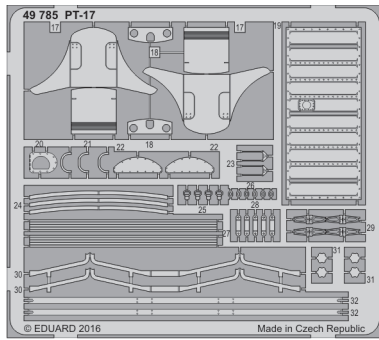

PT-17

eduard

49 785

detail set for 1/48 REVELL No. 03957 kit • sada detailů pro stavebnici 1/48 REVELL No. 03957

- APPLY EXPRESS MASK AND PAINT BEFORE GLUING
POUŽIT EXPRESS MASK NABARVIT PŘED SLEPENÍM
- SYMMETRICAL ASSEMBLY
SYMETRICKÁ MONTÁŽ
- REMOVE
ODSTRANIT
- GRIND
OBROUSIT
- DRILL HOLE
VRTÁT OTVOR
- COLORED ETCHED PARTS
LEPTANÉ BAREVNÉ DÍLY
- ETCHED PARTS
LEPTANÉ NEBAREVNÉ DÍLY
- ORIGINAL KIT PARTS
PŮVODNÍ DÍLY STAVEBNICE
- BEND
OHNOUT
- OPTION
VOLBA
- REPLACE
NAHRADIT

ORIGINAL KIT PARTS
PŮVODNÍ DÍLY STAVEBNICE

PHOTO-ETCHED PARTS
LEPTANÉ DÍLY

PARTS TO BE REMOVED
DÍLY K ODSTRANĚNÍ

FILL
TMELIT

- 12
- 15 2 pcs.
- 14 2 pcs.

plastic
ø - 0,4 mm
l - 22,4 mm

- 13
- 14
- 16

1
ø - 0,8 mm
l - 12,8 mm
plastic

plastic
ø - 0,4 mm
l - 18,4 mm

plastic - 1 mm

4
TEMPLATE
DO NOT GLUE!

Related products: 49 788 PT-17 seatbelts STEEL