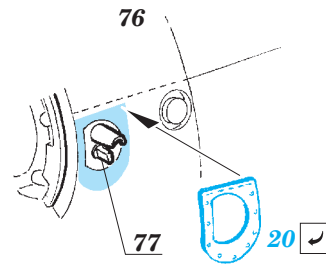

PT-17

eduard

49 785

detail set for 1/48 REVELL No. 03957 kit • sada detailů pro stavebnici 1/48 REVELL No. 03957

- APPLY EXPRESS MASK AND PAINT BEFORE GLUING
POUŽIT EXPRESS MASK NABARVIT PŘED SLEPENÍM
- SYMMETRICAL ASSEMBLY
SYMETRICKÁ MONTÁŽ
- REMOVE
ODSTRANIT
- GRIND
OBROUSIT
- DRILL HOLE
VRTÁT OTVOR
- COLORED ETCHED PARTS
LEPTANÉ BAREVNÉ DÍLY
- ETCHED PARTS
LEPTANÉ NEBAREVNÉ DÍLY
- ORIGINAL KIT PARTS
PŮVODNÍ DÍLY STAVEBNICE
- BEND
OHNOUT
- OPTION
VOLBA
- REPLACE
NAHRADIT

ORIGINAL KIT PARTS
PŮVODNÍ DÍLY STAVEBNICE

PHOTO-ETCHED PARTS
LEPTANÉ DÍLY

PARTS TO BE REMOVED
DÍLY K ODSTRANĚNÍ

FILL
TMELIT

- 12
- 15 2 pcs.
- 14 2 pcs.

plastic
ø - 0,4 mm
l - 22,4 mm

- 13
- 14
- 16

1
ø - 0,8 mm
l - 12,8 mm
plastic

plastic
ø - 0,4 mm
l - 18,4 mm

plastic - 1 mm

4
TEMPLATE
DO NOT GLUE!

Related products: 49 788 PT-17 seatbelts STEEL