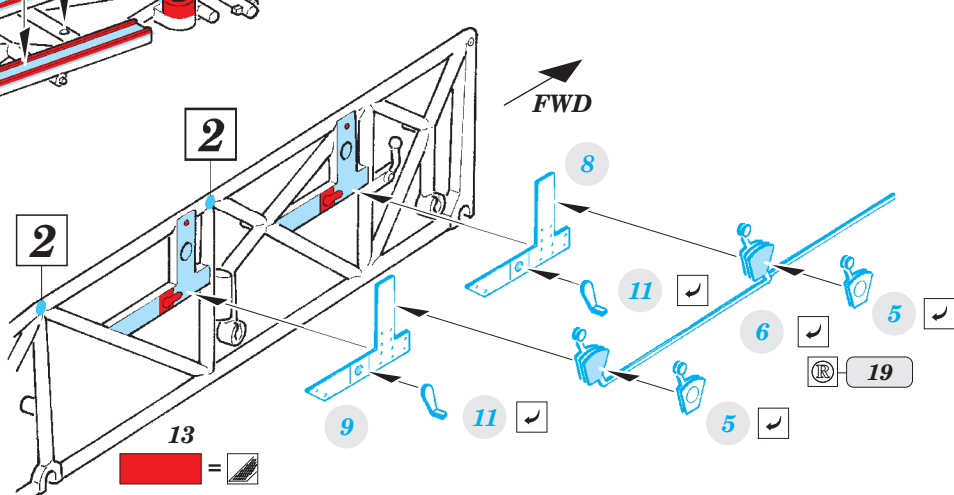

PT-17

eduard

49 785

detail set for 1/48 REVELL No. 03957 kit • sada detailů pro stavebnici 1/48 REVELL No. 03957

- APPLY EXPRESS MASK AND PAINT BEFORE GLUING
POUŽIT EXPRESS MASK NABARVIT PŘED SLEPENÍM
- SYMMETRICAL ASSEMBLY
SYMETRICKÁ MONTÁŽ
- REMOVE
ODSTRANIT
- GRIND
OBROUSIT
- DRILL HOLE
VRTÁT OTVOR
- COLORED ETCHED PARTS
LEPTANÉ BAREVNÉ DÍLY
- ETCHED PARTS
LEPTANÉ NEBAREVNÉ DÍLY
- ORIGINAL KIT PARTS
PŮVODNÍ DÍLY STAVEBNICE
- BEND
OHNOUT
- OPTION
VOLBA
- REPLACE
NAHRADIT

ORIGINAL KIT PARTS
PŮVODNÍ DÍLY STAVEBNICE

PHOTO-ETCHED PARTS
LEPTANÉ DÍLY

PARTS TO BE REMOVED
DÍLY K ODSTRANĚNÍ

FILL
TMELIT

- 12
- 15 2 pcs.
- 14 2 pcs.

plastic
ø - 0,4 mm
l - 22,4 mm

- 13
- 14
- 16

1
ø - 0,8 mm
l - 12,8 mm
plastic

plastic
ø - 0,4 mm
l - 18,4 mm

plastic - 1 mm

4
TEMPLATE
DO NOT GLUE!

Related products: 49 788 PT-17 seatbelts STEEL