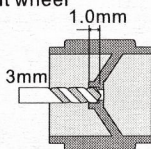

前輪 front wheel