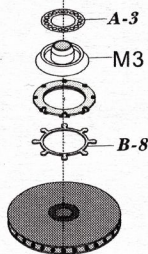

金屬部件 Metal parts

蝕刻片 Photo-etched plate:A,B

樹脂部件 Resin pars

配線 Wire

- 0.3mm 錫線 × 1
0.3mm solder line × 1
- 0.5mm 錫線 × 1
0.5mm solder line × 1

前刹車碟 front brake disk

后刹車碟 rear brake disk

刹車鉗 brake caliper

前輪 front wheel

后輪 rear wheel

MP4/5B

MP4/5

MP4/5B

MP4/5