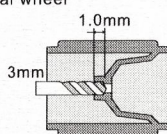

后輪 rear wheel