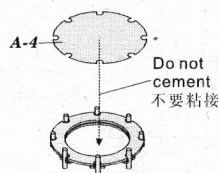

金屬部件 Metal parts

蝕刻片 Photo-etched plate:A,B

樹脂部件 Resin pars

配線 Wire

- 0.3mm 錫線 × 1
0.3mm solder line × 1
- 0.5mm 錫線 × 1
0.5mm solder line × 1

前刹車碟 front brake disk

后刹車碟 rear brake disk

刹車鉗 brake caliper