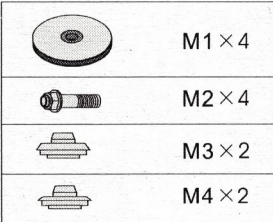

金屬部件 Metal parts

蝕刻片 Photo-etched plate:A,B

樹脂部件 Resin pars

配線 Wire

- 0.3mm 錫線 × 1
0.3mm solder line × 1
- 0.5mm 錫線 × 1
0.5mm solder line × 1

前刹車碟 front brake disk

后刹車碟 rear brake disk

刹車鉗 brake caliper