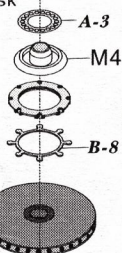

金屬部件 Metal parts

蝕刻片 Photo-etched plate:A,B

樹脂部件 Resin pars

配線 Wire

- 0.3mm 錫線 × 1
0.3mm solder line × 1
- 0.5mm 錫線 × 1
0.5mm solder line × 1

前刹車碟 front brake disk

后刹車碟 rear brake disk

刹車鉗 brake caliper

前輪 front wheel

后輪 rear wheel

MP4/5B

MP4/5

MP4/5B

MP4/5