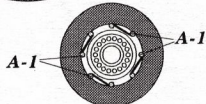

金屬部件 Metal parts

蝕刻片 Photo-etched plate:A,B

樹脂部件 Resin pars

配線 Wire

- 0.3mm 錫線 × 1
0.3mm solder line × 1
- 0.5mm 錫線 × 1
0.5mm solder line × 1

前刹車碟 front brake disk

后刹車碟 rear brake disk

刹車鉗 brake caliper