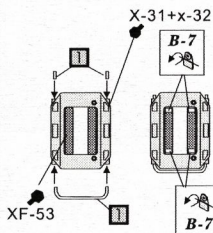

金屬部件 Metal parts

蝕刻片 Photo-etched plate:A,B

樹脂部件 Resin pars

配線 Wire

- 0.3mm 錫線 × 1
0.3mm solder line × 1
- 0.5mm 錫線 × 1
0.5mm solder line × 1

前刹車碟 front brake disk

后刹車碟 rear brake disk

刹車鉗 brake caliper

前輪 front wheel

后輪 rear wheel

MP4/5B

MP4/5

MP4/5B

MP4/5