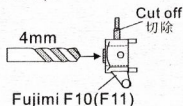

金屬部件 Metal parts

蝕刻片 Photo-etched plate:A,B

樹脂部件 Resin pars

配線 Wire

- 0.3mm 錫線 × 1
0.3mm solder line × 1
- 0.5mm 錫線 × 1
0.5mm solder line × 1

前刹車碟 front brake disk

后刹車碟 rear brake disk

刹車鉗 brake caliper

前輪 front wheel

后輪 rear wheel

MP4/5B

MP4/5

MP4/5B

MP4/5