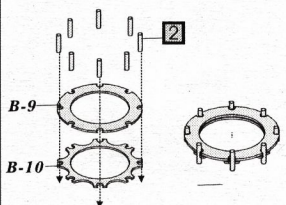

金屬部件 Metal parts

蝕刻片 Photo-etched plate:A,B

樹脂部件 Resin pars

配線 Wire

- 0.3mm 錫線 × 1
0.3mm solder line × 1
- 0.5mm 錫線 × 1
0.5mm solder line × 1

前刹車碟 front brake disk

后刹車碟 rear brake disk

刹車鉗 brake caliper

前輪 front wheel

后輪 rear wheel

MP4/5B

MP4/5

MP4/5B

MP4/5