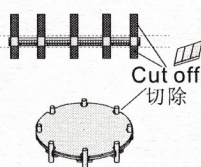

金屬部件 Metal parts

蝕刻片 Photo-etched plate:A,B

樹脂部件 Resin pars

配線 Wire

- 0.3mm 錫線 × 1
0.3mm solder line × 1
- 0.5mm 錫線 × 1
0.5mm solder line × 1

前刹車碟 front brake disk

后刹車碟 rear brake disk

刹車鉗 brake caliper