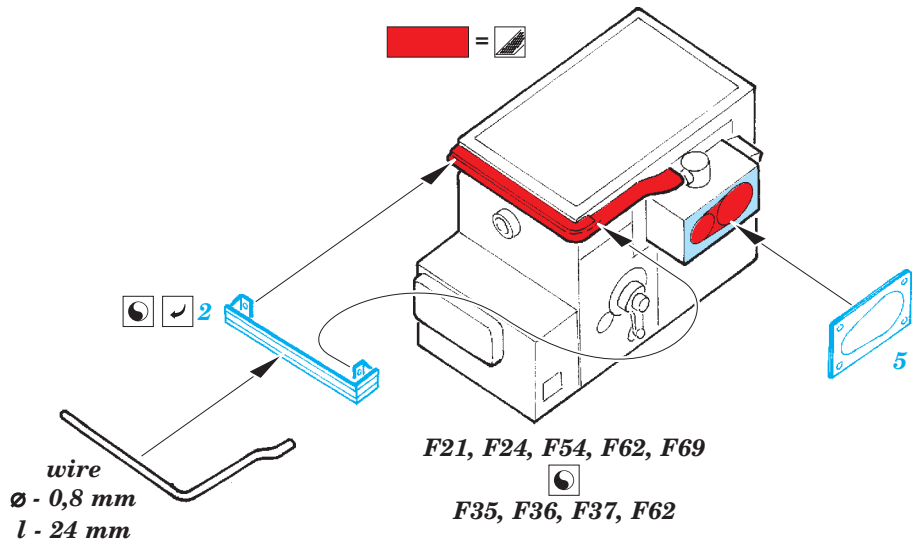

WWII German 12.8cm FlaK 40 Zwilling

eduard

36 329

detail set for 1/35 TAKOM No. 02023 kit • sada detailů pro stavebnici 1/35 TAKOM No. 02023

- APPLY EXPRESS MASK AND PAINT BEFORE GLUING
POUŽIT EXPRESS MASK NABARVIT PŘED SLEPENÍM
- SYMMETRICAL ASSEMBLY
SYMETRICKÁ MONTÁŽ
- REMOVE
ODSTRANIT
- GRIND
OBROUSIT
- DRILL HOLE
VRTAT OTVOR
- COLORED ETCHED PARTS
LEPTANÉ BAREVNÉ DÍLY
- ETCHED PARTS
LEPTANÉ NEBAREVNÉ DÍLY
- ORIGINAL KIT PARTS
PŮVODNÍ DÍLY STAVEBNICE
- BEND
OHNOUT
- OPTION
VOLBA
- REPLACE
NAHRADIT

ORIGINAL KIT PARTS
PŮVODNÍ DÍLY STAVEBNICE

PHOTO-ETCHED PARTS
LEPTANÉ DÍLY

PARTS TO BE REMOVED
DÍLY K ODSTRANĚNÍ

FILL
TMELIT

2 pcs.