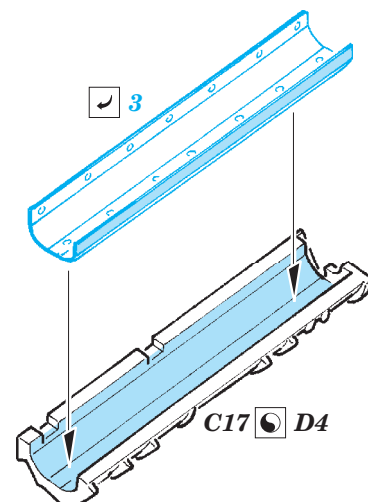

WWII German 12.8cm FlaK 40 Zwilling

eduard

36 329

detail set for 1/35 TAKOM No. 02023 kit • sada detailů pro stavebnici 1/35 TAKOM No. 02023

- APPLY EXPRESS MASK AND PAINT BEFORE GLUING
POUŽIT EXPRESS MASK NABARVIT PŘED SLEPENÍM
- SYMMETRICAL ASSEMBLY
SYMETRICKÁ MONTÁŽ
- REMOVE
ODSTRANIT
- GRIND
OBROUSIT
- DRILL HOLE
VRTAT OTVOR
- COLORED ETCHED PARTS
LEPTANÉ BAREVNÉ DÍLY
- ETCHED PARTS
LEPTANÉ NEBAREVNÉ DÍLY
- ORIGINAL KIT PARTS
PŮVODNÍ DÍLY STAVEBNICE
- BEND
OHNOUT
- OPTION
VOLBA
- REPLACE
NAHRADIT

ORIGINAL KIT PARTS
PŮVODNÍ DÍLY STAVEBNICE

PHOTO-ETCHED PARTS
LEPTANÉ DÍLY

PARTS TO BE REMOVED
DÍLY K ODSTRANĚNÍ

FILL
TMELIT

2 pcs.