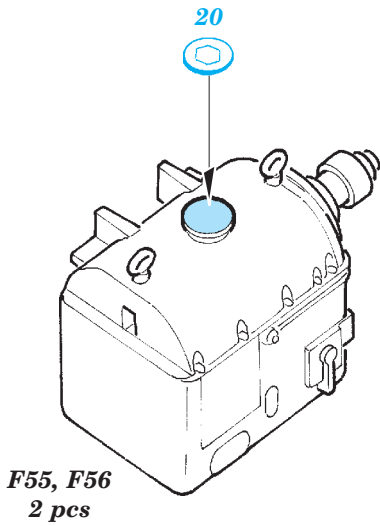

WWII German 12.8cm FlaK 40 Zwilling

eduard

36 329

detail set for 1/35 TAKOM No. 02023 kit • sada detailů pro stavebnici 1/35 TAKOM No. 02023

- APPLY EXPRESS MASK AND PAINT BEFORE GLUING
POUŽIT EXPRESS MASK NABARVIT PŘED SLEPENÍM
- SYMMETRICAL ASSEMBLY
SYMETRICKÁ MONTÁŽ
- REMOVE
ODSTRANIT
- GRIND
OBROUSIT
- DRILL HOLE
VRTAT OTVOR
- COLORED ETCHED PARTS
LEPTANÉ BAREVNÉ DÍLY
- ETCHED PARTS
LEPTANÉ NEBAREVNÉ DÍLY
- ORIGINAL KIT PARTS
PŮVODNÍ DÍLY STAVEBNICE
- BEND
OHNOUT
- OPTION
VOLBA
- REPLACE
NAHRADIT

ORIGINAL KIT PARTS
PŮVODNÍ DÍLY STAVEBNICE

PHOTO-ETCHED PARTS
LEPTANÉ DÍLY

PARTS TO BE REMOVED
DÍLY K ODSTRANĚNÍ

FILL
TMELIT

2 pcs.