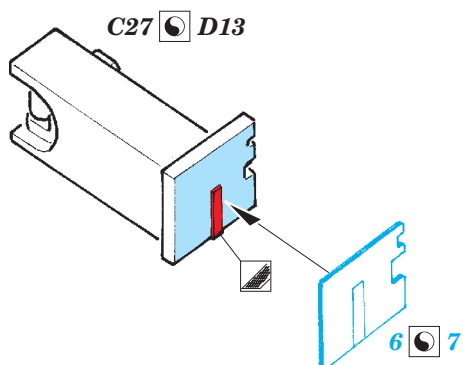

WWII German 12.8cm FlaK 40 Zwilling

eduard

36 329

detail set for 1/35 TAKOM No. 02023 kit • sada detailů pro stavebnici 1/35 TAKOM No. 02023

- APPLY EXPRESS MASK AND PAINT BEFORE GLUING
POUŽIT EXPRESS MASK NABARVIT PŘED SLEPENÍM
- SYMMETRICAL ASSEMBLY
SYMETRICKÁ MONTÁŽ
- REMOVE
ODSTRANIT
- GRIND
OBROUSIT
- DRILL HOLE
VRTAT OTVOR
- COLORED ETCHED PARTS
LEPTANÉ BAREVNÉ DÍLY
- ETCHED PARTS
LEPTANÉ NEBAREVNÉ DÍLY
- ORIGINAL KIT PARTS
PŮVODNÍ DÍLY STAVEBNICE
- BEND
OHNOUT
- OPTION
VOLBA
- REPLACE
NAHRADIT

ORIGINAL KIT PARTS
PŮVODNÍ DÍLY STAVEBNICE

PHOTO-ETCHED PARTS
LEPTANÉ DÍLY

PARTS TO BE REMOVED
DÍLY K ODSTRANĚNÍ

FILL
TMELIT

2 pcs.