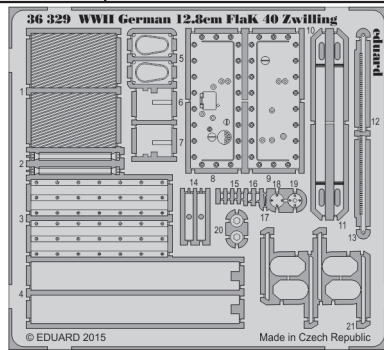

WWII German 12.8cm FlaK 40 Zwilling

eduard

36 329

detail set for 1/35 TAKOM No. 02023 kit • sada detailů pro stavebnici 1/35 TAKOM No. 02023

- APPLY EXPRESS MASK AND PAINT BEFORE GLUING
POUŽIT EXPRESS MASK NABARVIT PŘED SLEPENÍM
- SYMMETRICAL ASSEMBLY
SYMETRICKÁ MONTÁŽ
- REMOVE
ODSTRANIT
- GRIND
OBROUSIT
- DRILL HOLE
VRTAT OTVOR
- COLORED ETCHED PARTS
LEPTANÉ BAREVNÉ DÍLY
- ETCHED PARTS
LEPTANÉ NEBAREVNÉ DÍLY
- ORIGINAL KIT PARTS
PŮVODNÍ DÍLY STAVEBNICE
- BEND
OHNOUT
- OPTION
VOLBA
- REPLACE
NAHRADIT

ORIGINAL KIT PARTS
PŮVODNÍ DÍLY STAVEBNICE

PHOTO-ETCHED PARTS
LEPTANÉ DÍLY

PARTS TO BE REMOVED
DÍLY K ODSTRANĚNÍ

FILL
TMELIT

2 pcs.