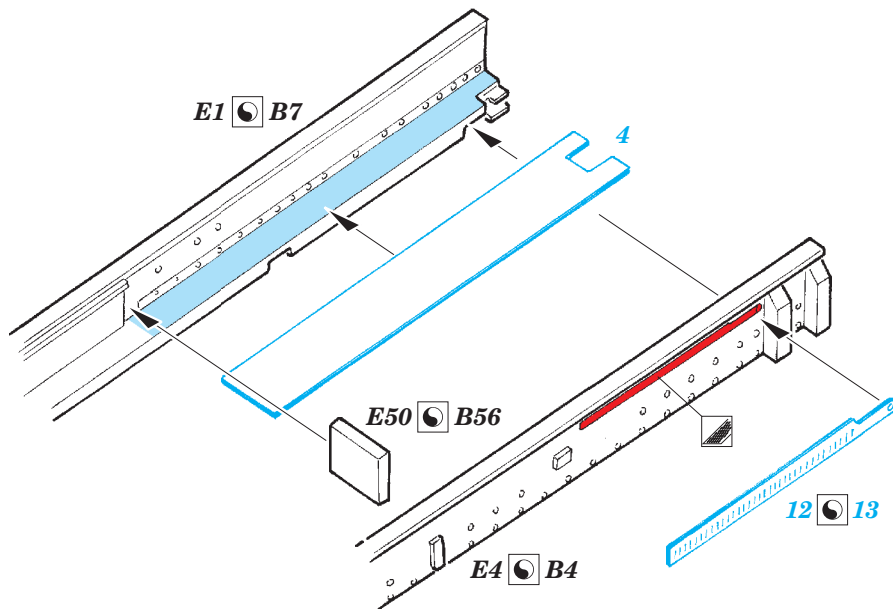

WWII German 12.8cm FlaK 40 Zwilling

eduard

36 329

detail set for 1/35 TAKOM No. 02023 kit • sada detailů pro stavebnici 1/35 TAKOM No. 02023

- APPLY EXPRESS MASK AND PAINT BEFORE GLUING
POUŽIT EXPRESS MASK NABARVIT PŘED SLEPENÍM
- SYMMETRICAL ASSEMBLY
SYMETRICKÁ MONTÁŽ
- REMOVE
ODSTRANIT
- GRIND
OBROUSIT
- DRILL HOLE
VRTAT OTVOR
- COLORED ETCHED PARTS
LEPTANÉ BAREVNÉ DÍLY
- ETCHED PARTS
LEPTANÉ NEBAREVNÉ DÍLY
- ORIGINAL KIT PARTS
PŮVODNÍ DÍLY STAVEBNICE
- BEND
OHNOUT
- OPTION
VOLBA
- REPLACE
NAHRADIT

ORIGINAL KIT PARTS
PŮVODNÍ DÍLY STAVEBNICE

PHOTO-ETCHED PARTS
LEPTANÉ DÍLY

PARTS TO BE REMOVED
DÍLY K ODSTRANĚNÍ

FILL
TMELIT

2 pcs.