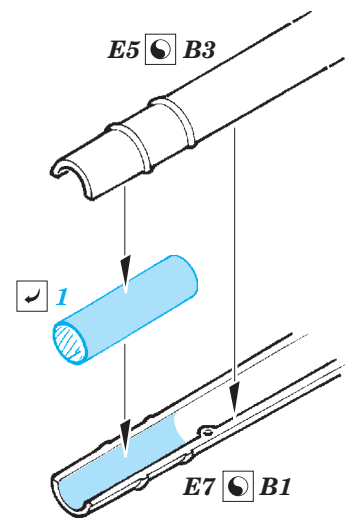

WWII German 12.8cm FlaK 40 Zwilling

eduard

36 329

detail set for 1/35 TAKOM No. 02023 kit • sada detailů pro stavebnici 1/35 TAKOM No. 02023

- APPLY EXPRESS MASK AND PAINT BEFORE GLUING
POUŽIT EXPRESS MASK NABARVIT PŘED SLEPENÍM
- SYMMETRICAL ASSEMBLY
SYMETRICKÁ MONTÁŽ
- REMOVE
ODSTRANIT
- GRIND
OBROUSIT
- DRILL HOLE
VRTAT OTVOR
- COLORED ETCHED PARTS
LEPTANÉ BAREVNÉ DÍLY
- ETCHED PARTS
LEPTANÉ NEBAREVNÉ DÍLY
- ORIGINAL KIT PARTS
PŮVODNÍ DÍLY STAVEBNICE
- BEND
OHNOUT
- OPTION
VOLBA
- REPLACE
NAHRADIT

ORIGINAL KIT PARTS
PŮVODNÍ DÍLY STAVEBNICE

PHOTO-ETCHED PARTS
LEPTANÉ DÍLY

PARTS TO BE REMOVED
DÍLY K ODSTRANĚNÍ

FILL
TMELIT

2 pcs.