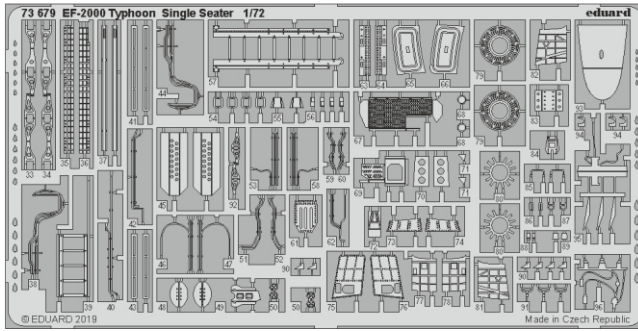

# EF-2000 Typhoon Single Seater

eduard

73 679

## 1/72

detail set for 1/72 REVELL kit • sada detailů pro stavebnici 1/72 REVELL

film

SS 679 + 73 679  
EF-2000 Typhoon  
Single Seater

- APPLY EXPRESS MASK AND PAINT BEFORE GLUING  
POUŽIT EXPRESS MASK NABARVIT PŘED SLEPENÍM
- SYMMETRICAL ASSEMBLY  
SYMETRICKÁ MONTÁŽ
- REMOVE  
ODSTRANIT
- GRIND  
OBROUSIT
- DRILL HOLE  
VRTÁT OTVOR
- BEND  
OHNOUT
- OPTION  
VOLBA
- REPLACE  
NAHRADIT
- COLORED ETCHED PARTS  
LEPTANÉ BAREVNÉ DÍLY
- ETCHED PARTS  
LEPTANÉ NEBAREVNÉ DÍLY
- ORIGINAL KIT PARTS  
PŮVODNÍ DÍLY STAVEBNICE

ORIGINAL KIT PARTS  
PŮVODNÍ DÍLY STAVEBNICE

PHOTO-ETCHED PARTS  
LEPTANÉ DÍLY

PARTS TO BE REMOVED  
DÍLY K ODSTRANĚNÍ

FILL  
TMELIT