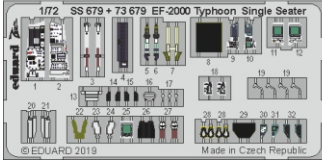

# EF-2000 Typhoon Single Seater

eduard

73 679

## 1/72

detail set for 1/72 REVELL kit • sada detailů pro stavebnici 1/72 REVELL

film

SS 679 + 73 679  
EF-2000 Typhoon  
Single Seater

- APPLY EXPRESS MASK AND PAINT BEFORE GLUING  
POUŽIT EXPRESS MASK NABARVIT PŘED SLEPENÍM
- SYMMETRICAL ASSEMBLY  
SYMETRICKÁ MONTÁŽ
- REMOVE  
ODSTRANIT
- GRIND  
OBROUSIT
- DRILL HOLE  
VRTÁT OTVOR
- BEND  
OHNOUT
- OPTION  
VOLBA
- REPLACE  
NAHRADIT
- COLORED ETCHED PARTS  
LEPTANÉ BAREVNÉ DÍLY
- ETCHED PARTS  
LEPTANÉ NEBAREVNÉ DÍLY
- ORIGINAL KIT PARTS  
PŮVODNÍ DÍLY STAVEBNICE