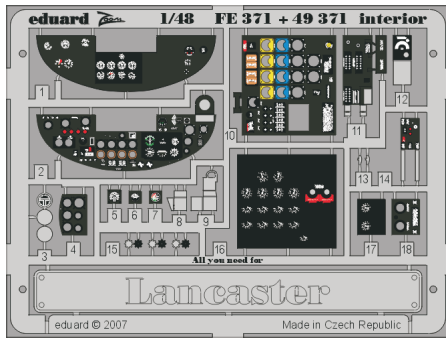

Lancaster interior

eduard

FE371

1/48 scale detail set for Tamiya kit • sada detailů pro model Tamiya 1/48

-  SYMMETRICAL ASSEMBLY
SYMETRICKÁ MONTÁŽ
-  REMOVE
ODSTRANIT
-  BEND
OHNOUT
-  REPLACE
NAHRADIT
-  GRIND
OBROUSIT
-  OPTION
VOLBA

ORIGINAL KIT PARTS
PŮVODNÍ DÍLY STAVEBNICE

PHOTO-ETCHED PARTS
LEPTANÉ DÍLY

PARTS TO BE REMOVED
DÍLY K ODSTRANĚNÍ

FILL
TMELIT

FUSELAGE
RIGHT