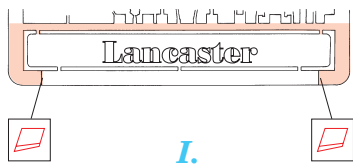

Lancaster interior

eduard

FE371

1/48 scale detail set for Tamiya kit • sada detailů pro model Tamiya 1/48

-  SYMMETRICAL ASSEMBLY
SYMETRICKÁ MONTÁŽ
-  REMOVE
ODSTRANIT
-  BEND
OHNOUT
-  REPLACE
NAHRADIT
-  GRIND
OBROUSIT
-  OPTION
VOLBA

ORIGINAL KIT PARTS
PŮVODNÍ DÍLY STAVEBNICE

PHOTO-ETCHED PARTS
LEPTANÉ DÍLY

PARTS TO BE REMOVED
DÍLY K ODSTRANĚNÍ

FILL
TMELIT

FUSELAGE
RIGHT