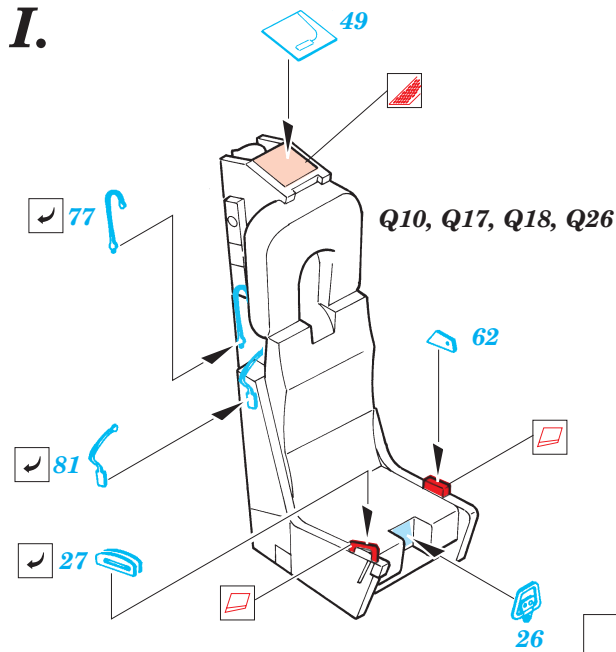

F-4J Phantom II

eduard

73 209

1/72 scale detail set for Hasegawa kit • sada detailů pro model 1/72 Hasegawa

- APPLY EXPRESS MASK AND PAINT BEFORE GLUING
POUŽÍTE EXPRESNÍ MASKU NABARVIT PŘED SLEPENÍM
- SYMMETRICAL ASSEMBLY
SYMETRICKÁ MONTÁŽ
- REMOVE
ODSTRANIT
- GRIND
OBROUSIT
- DRILL HOLE
VRTAT OTVOR
- BEND
OHNOUT
- OPTION
VOLBA
- REPLACE
NAHRADIT

ORIGINAL KIT PARTS
PŮVODNÍ DÍLY STAVEBNICE

PHOTO-ETCHED PARTS
LEPTANÉ DÍLY

PARTS TO BE REMOVED
DÍLY K ODSTRANĚNÍ

FILL
TMELIT

REFERENCES: Squadron/Signal # 1065 - F-4 Phantom II
 Detail & Scale # 12 - F-4 Phantom II USN/USMC
 Replic # 125 / janvier 2002