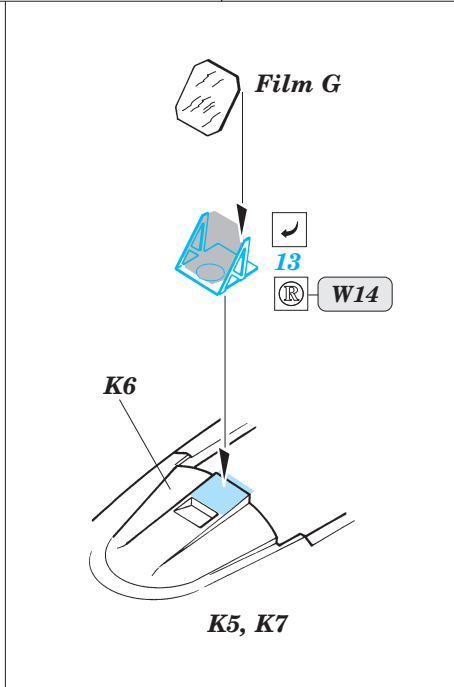

F-4J Phantom II

eduard

73 209

1/72 scale detail set for Hasegawa kit • sada detailů pro model 1/72 Hasegawa

- APPLY EXPRESS MASK AND PAINT BEFORE GLUING
POUŽÍTE EXPRESNÍ MASKU NABARVIT PŘED SLEPENÍM
- SYMMETRICAL ASSEMBLY
SYMETRICKÁ MONTÁŽ
- REMOVE
ODSTRANIT
- GRIND
OBROUSIT
- DRILL HOLE
VRTAT OTVOR
- BEND
OHNOUT
- OPTION
VOLBA
- REPLACE
NAHRADIT

ORIGINAL KIT PARTS
PŮVODNÍ DÍLY STAVEBNICE

PHOTO-ETCHED PARTS
LEPTANÉ DÍLY

PARTS TO BE REMOVED
DÍLY K ODSTRANĚNÍ

FILL
TMELIT

REFERENCES: Squadron/Signal # 1065 - F-4 Phantom II
 Detail & Scale # 12 - F-4 Phantom II USN/USMC
 Replic # 125 / janvier 2002