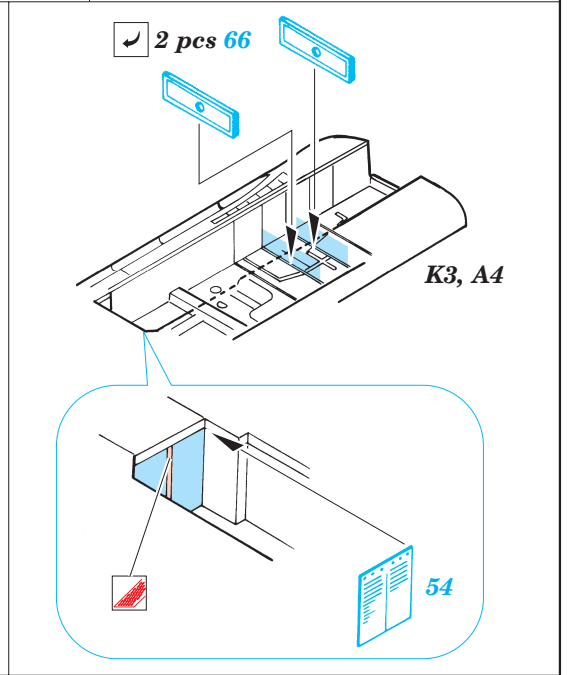

F-4J Phantom II

eduard

73 209

1/72 scale detail set for Hasegawa kit • sada detailů pro model 1/72 Hasegawa

- APPLY EXPRESS MASK AND PAINT BEFORE GLUING
POUŽÍTE EXPRESNÍ MASKU NABARVIT PŘED SLEPENÍM
- SYMMETRICAL ASSEMBLY
SYMETRICKÁ MONTÁŽ
- REMOVE
ODSTRANIT
- GRIND
OBROUSIT
- DRILL HOLE
VRTAT OTVOR
- BEND
OHNOUT
- OPTION
VOLBA
- REPLACE
NAHRADIT

ORIGINAL KIT PARTS
PŮVODNÍ DÍLY STAVEBNICE

PHOTO-ETCHED PARTS
LEPTANÉ DÍLY

PARTS TO BE REMOVED
DÍLY K ODSTRANĚNÍ

FILL
TMELIT

REFERENCES: Squadron/Signal # 1065 - F-4 Phantom II
 Detail & Scale # 12 - F-4 Phantom II USN/USMC
 Replic # 125 / janvier 2002