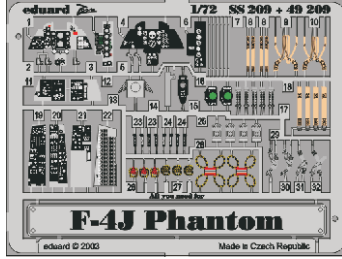

F-4J Phantom II

eduard

73 209

1/72 scale detail set for Hasegawa kit • sada detailů pro model 1/72 Hasegawa

- APPLY EXPRESS MASK AND PAINT BEFORE GLUING
POUŽÍTE EXPRESNÍ MASKU NABARVIT PŘED SLEPENÍM
- SYMMETRICAL ASSEMBLY
SYMETRICKÁ MONTÁŽ
- REMOVE
ODSTRANIT
- GRIND
OBROUSIT
- DRILL HOLE
VRTAT OTVOR
- BEND
OHNOUT
- OPTION
VOLBA
- REPLACE
NAHRADIT

ORIGINAL KIT PARTS
PŮVODNÍ DÍLY STAVEBNICE

PHOTO-ETCHED PARTS
LEPTANÉ DÍLY

PARTS TO BE REMOVED
DÍLY K ODSTRANĚNÍ

FILL
TMELIT

REFERENCES: Squadron/Signal # 1065 - F-4 Phantom II
 Detail & Scale # 12 - F-4 Phantom II USN/USMC
 Replic # 125 / janvier 2002