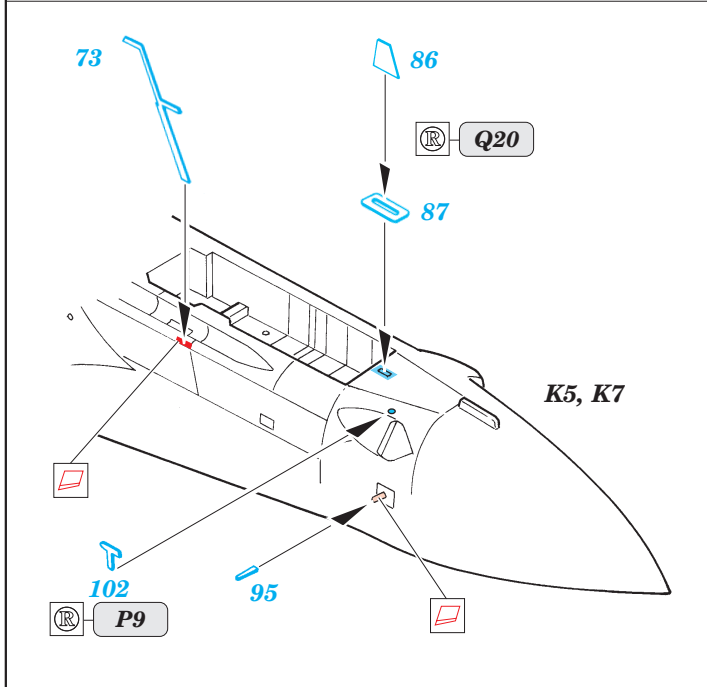

F-4J Phantom II

eduard

73 209

1/72 scale detail set for Hasegawa kit • sada detailů pro model 1/72 Hasegawa

- APPLY EXPRESS MASK AND PAINT BEFORE GLUING
POUŽÍTE EXPRESNÍ MASKU NABARVIT PŘED SLEPENÍM
- SYMMETRICAL ASSEMBLY
SYMETRICKÁ MONTÁŽ
- REMOVE
ODSTRANIT
- GRIND
OBROUSIT
- DRILL HOLE
VRTAT OTVOR
- BEND
OHNOUT
- OPTION
VOLBA
- REPLACE
NAHRADIT

ORIGINAL KIT PARTS
PŮVODNÍ DÍLY STAVEBNICE

PHOTO-ETCHED PARTS
LEPTANÉ DÍLY

PARTS TO BE REMOVED
DÍLY K ODSTRANĚNÍ

FILL
TMELIT

REFERENCES: Squadron/Signal # 1065 - F-4 Phantom II
 Detail & Scale # 12 - F-4 Phantom II USN/USMC
 Replic # 125 / janvier 2002