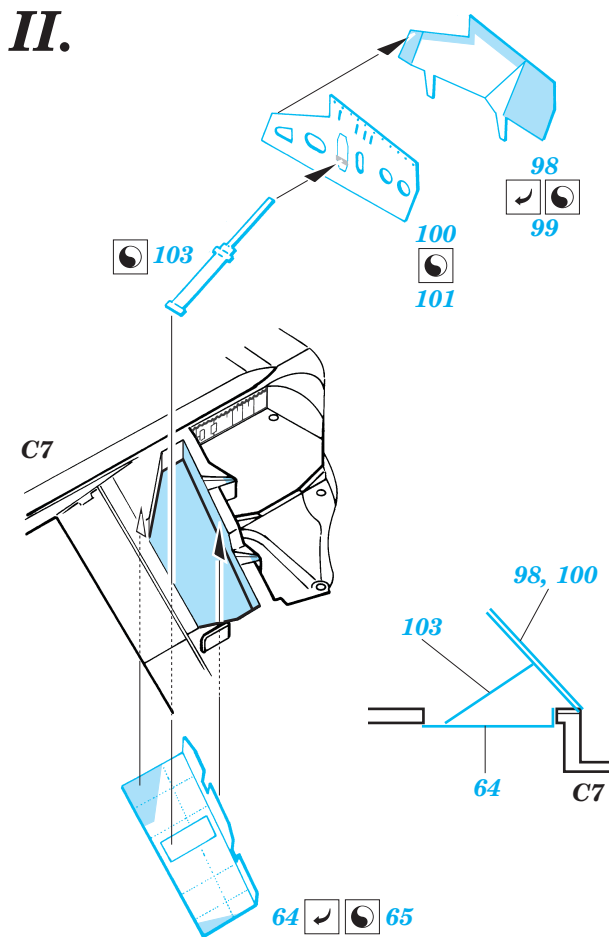

ORIGINAL KIT PARTS
PŮVODNÍ DÍLY STAVEBNICE

PHOTO-ETCHED PARTS
LEPTANÉ DÍLY

PARTS TO BE REMOVED
DÍLY K ODSTRANĚNÍ

FILL
TMELIT

REFERENCES: Squadron/Signal # 1065 - F-4 Phantom II
 Detail & Scale # 12 - F-4 Phantom II USN/USMC
 Replic # 125 / janvier 2002