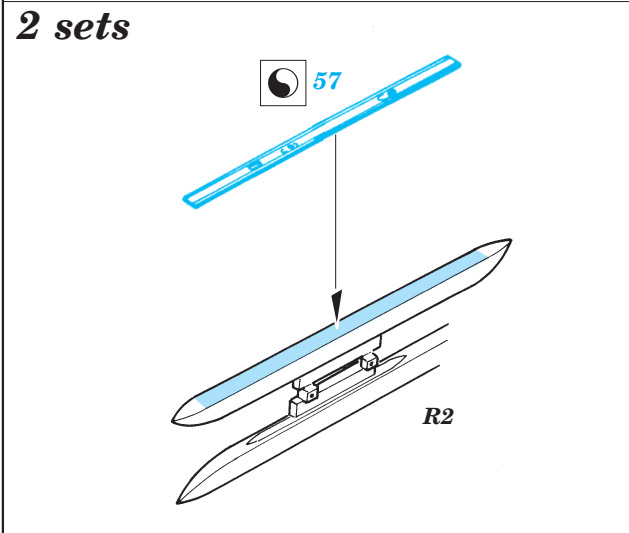

ORIGINAL KIT PARTS
PŮVODNÍ DÍLY STAVEBNICE

PHOTO-ETCHED PARTS
LEPTANÉ DÍLY

PARTS TO BE REMOVED
DÍLY K ODSTRANĚNÍ

FILL
TMELIT

REFERENCES: Squadron/Signal # 1065 - F-4 Phantom II
 Detail & Scale # 12 - F-4 Phantom II USN/USMC
 Replic # 125 / janvier 2002