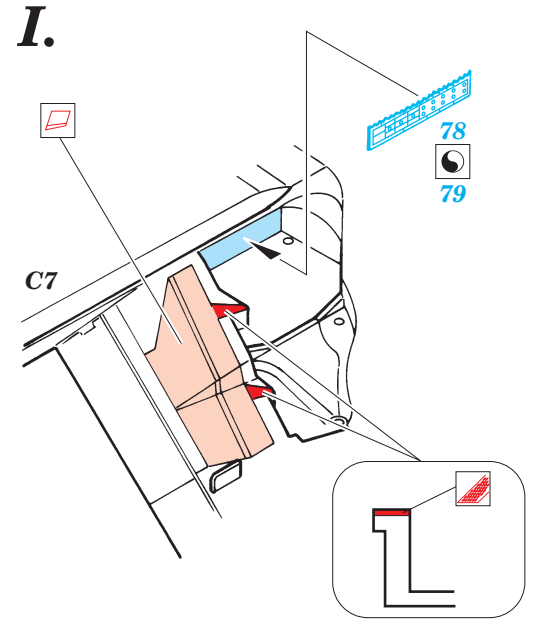

ORIGINAL KIT PARTS
PŮVODNÍ DÍLY STAVEBNICE

PHOTO-ETCHED PARTS
LEPTANÉ DÍLY

PARTS TO BE REMOVED
DÍLY K ODSTRANĚNÍ

FILL
TMELIT

REFERENCES: Squadron/Signal # 1065 - F-4 Phantom II
 Detail & Scale # 12 - F-4 Phantom II USN/USMC
 Replic # 125 / janvier 2002