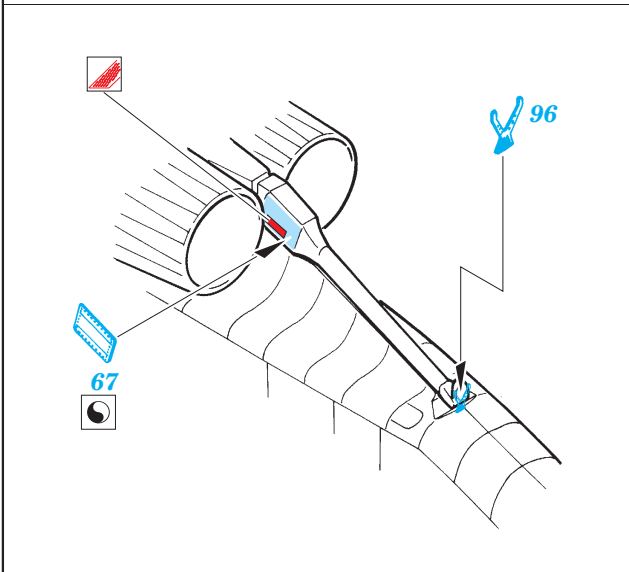

ORIGINAL KIT PARTS
PŮVODNÍ DÍLY STAVEBNICE

PHOTO-ETCHED PARTS
LEPTANÉ DÍLY

PARTS TO BE REMOVED
DÍLY K ODSTRANĚNÍ

FILL
TMELIT

REFERENCES: Squadron/Signal # 1065 - F-4 Phantom II
 Detail & Scale # 12 - F-4 Phantom II USN/USMC
 Replic # 125 / janvier 2002