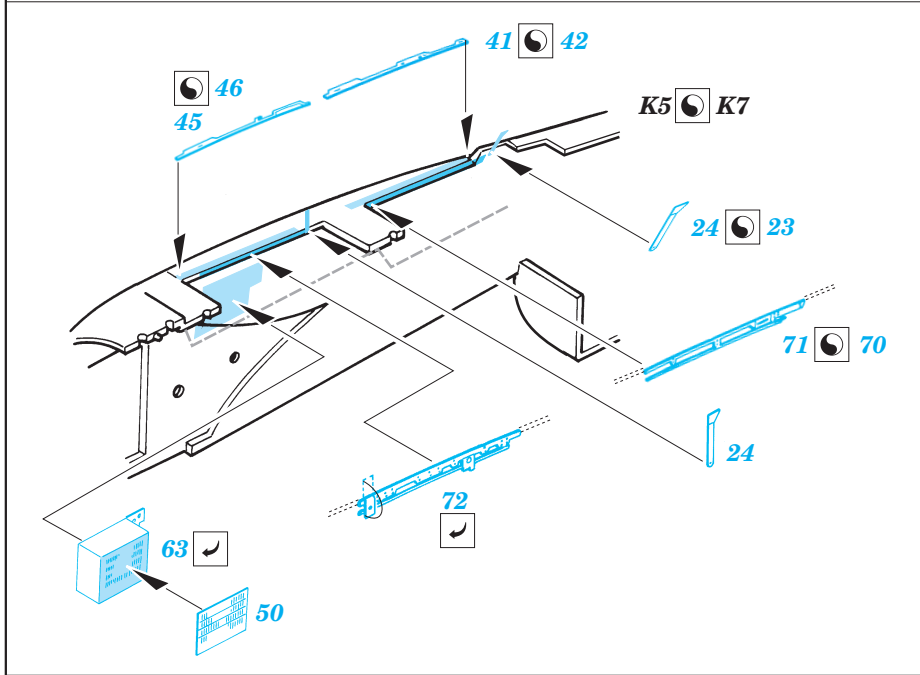

F-4J Phantom II

eduard

73 209

1/72 scale detail set for Hasegawa kit • sada detailů pro model 1/72 Hasegawa

- APPLY EXPRESS MASK AND PAINT BEFORE GLUING
POUŽÍTE EXPRESNÍ MASKU NABARVIT PŘED SLEPENÍM
- SYMMETRICAL ASSEMBLY
SYMETRICKÁ MONTÁŽ
- REMOVE
ODSTRANIT
- GRIND
OBROUSIT
- DRILL HOLE
VRTAT OTVOR
- BEND
OHNOUT
- OPTION
VOLBA
- REPLACE
NAHRADIT

ORIGINAL KIT PARTS
PŮVODNÍ DÍLY STAVEBNICE

PHOTO-ETCHED PARTS
LEPTANÉ DÍLY

PARTS TO BE REMOVED
DÍLY K ODSTRANĚNÍ

FILL
TMELIT

REFERENCES: Squadron/Signal # 1065 - F-4 Phantom II
 Detail & Scale # 12 - F-4 Phantom II USN/USMC
 Replic # 125 / janvier 2002