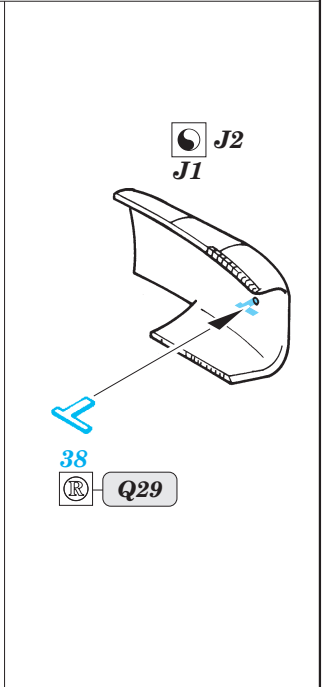

F-4J Phantom II

eduard

73 209

1/72 scale detail set for Hasegawa kit • sada detailů pro model 1/72 Hasegawa

- APPLY EXPRESS MASK AND PAINT BEFORE GLUING
POUŽÍTE EXPRESNÍ MASKU NABARVIT PŘED SLEPENÍM
- SYMMETRICAL ASSEMBLY
SYMETRICKÁ MONTÁŽ
- REMOVE
ODSTRANIT
- GRIND
OBROUSIT
- DRILL HOLE
VRTAT OTVOR
- BEND
OHNOUT
- OPTION
VOLBA
- REPLACE
NAHRADIT

ORIGINAL KIT PARTS
PŮVODNÍ DÍLY STAVEBNICE

PHOTO-ETCHED PARTS
LEPTANÉ DÍLY

PARTS TO BE REMOVED
DÍLY K ODSTRANĚNÍ

FILL
TMELIT

REFERENCES: Squadron/Signal # 1065 - F-4 Phantom II
 Detail & Scale # 12 - F-4 Phantom II USN/USMC
 Replic # 125 / janvier 2002