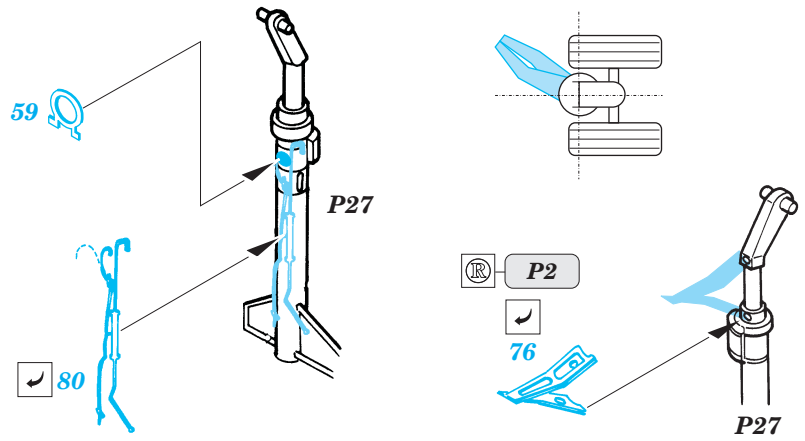

ORIGINAL KIT PARTS
PŮVODNÍ DÍLY STAVEBNICE

PHOTO-ETCHED PARTS
LEPTANÉ DÍLY

PARTS TO BE REMOVED
DÍLY K ODSTRANĚNÍ

FILL
TMELIT

REFERENCES: Squadron/Signal # 1065 - F-4 Phantom II
 Detail & Scale # 12 - F-4 Phantom II USN/USMC
 Replic # 125 / janvier 2002