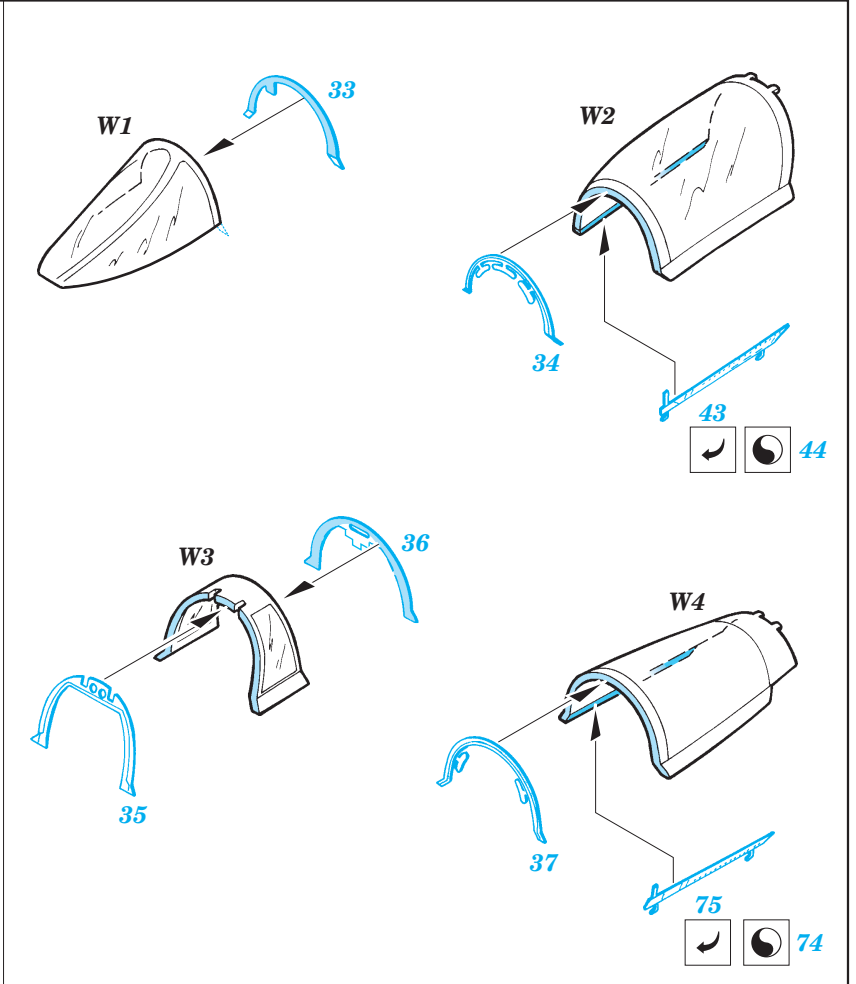

ORIGINAL KIT PARTS
PŮVODNÍ DÍLY STAVEBNICE

PHOTO-ETCHED PARTS
LEPTANÉ DÍLY

PARTS TO BE REMOVED
DÍLY K ODSTRANĚNÍ

FILL
TMELIT

REFERENCES: Squadron/Signal # 1065 - F-4 Phantom II
 Detail & Scale # 12 - F-4 Phantom II USN/USMC
 Replic # 125 / janvier 2002