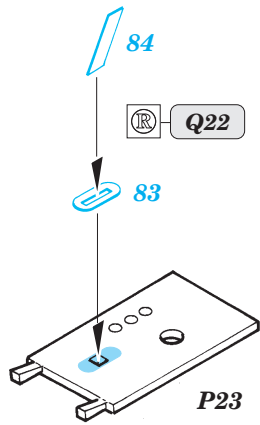

ORIGINAL KIT PARTS
PŮVODNÍ DÍLY STAVEBNICE

PHOTO-ETCHED PARTS
LEPTANÉ DÍLY

PARTS TO BE REMOVED
DÍLY K ODSTRANĚNÍ

FILL
TMELIT

REFERENCES: Squadron/Signal # 1065 - F-4 Phantom II
 Detail & Scale # 12 - F-4 Phantom II USN/USMC
 Replic # 125 / janvier 2002