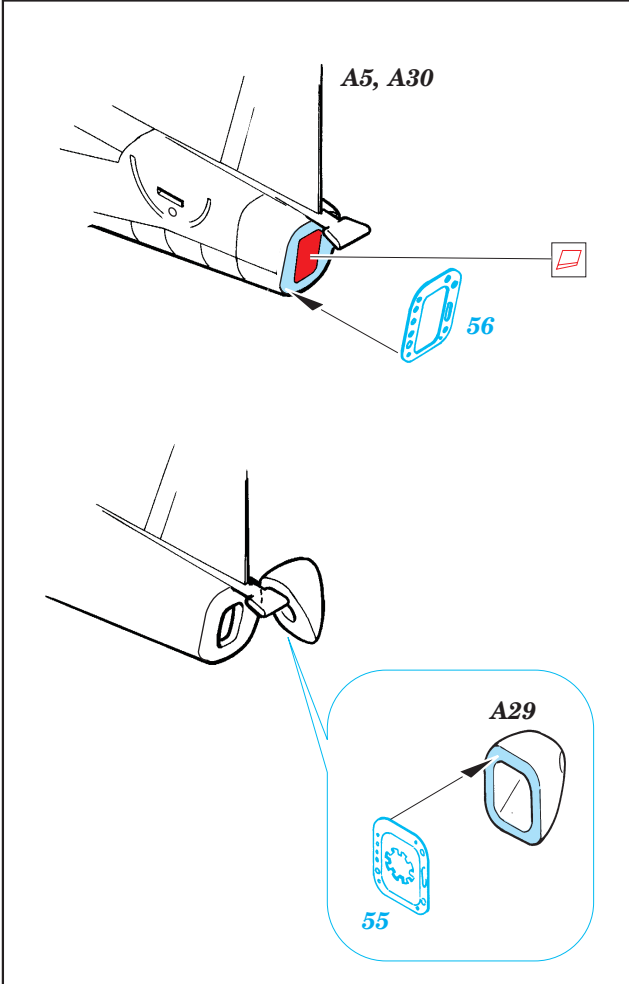

ORIGINAL KIT PARTS
PŮVODNÍ DÍLY STAVEBNICE

PHOTO-ETCHED PARTS
LEPTANÉ DÍLY

PARTS TO BE REMOVED
DÍLY K ODSTRANĚNÍ

FILL
TMELIT

REFERENCES: Squadron/Signal # 1065 - F-4 Phantom II
 Detail & Scale # 12 - F-4 Phantom II USN/USMC
 Replic # 125 / janvier 2002