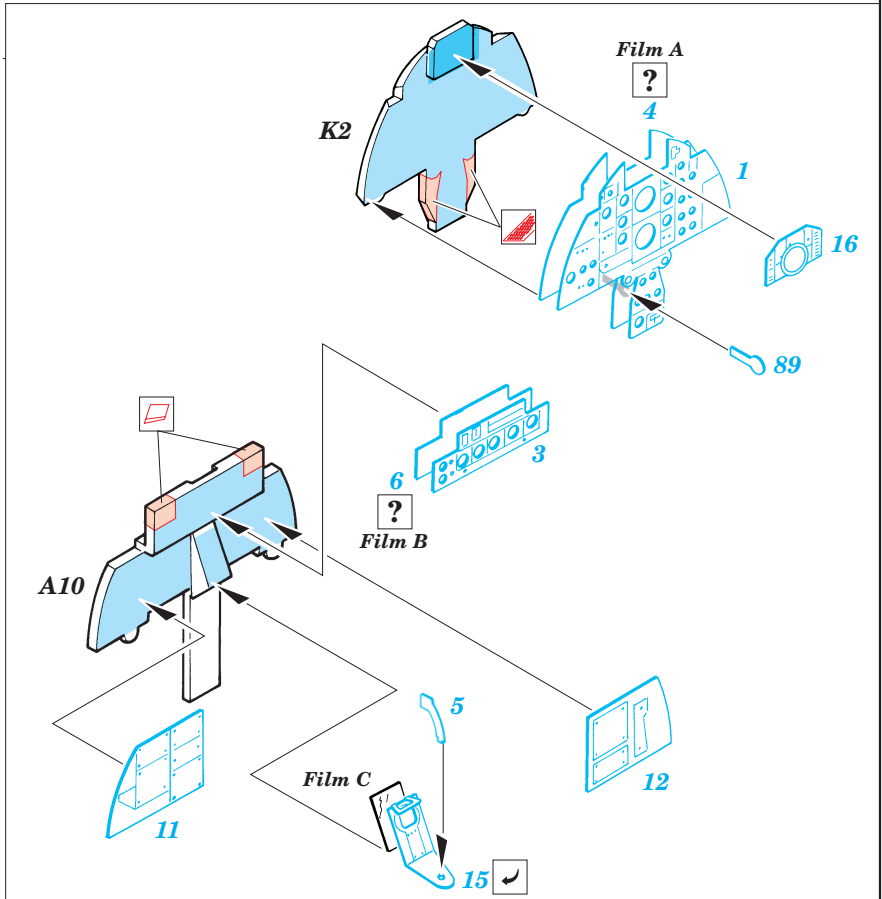

F-4J Phantom II

eduard

73 209

1/72 scale detail set for Hasegawa kit • sada detailů pro model 1/72 Hasegawa

- APPLY EXPRESS MASK AND PAINT BEFORE GLUING
POUŽÍTE EXPRESNÍ MASKU NABARVIT PŘED SLEPENÍM
- SYMMETRICAL ASSEMBLY
SYMETRICKÁ MONTÁŽ
- REMOVE
ODSTRANIT
- GRIND
OBROUSIT
- DRILL HOLE
VRTAT OTVOR
- BEND
OHNOUT
- OPTION
VOLBA
- REPLACE
NAHRADIT

ORIGINAL KIT PARTS
PŮVODNÍ DÍLY STAVEBNICE

PHOTO-ETCHED PARTS
LEPTANÉ DÍLY

PARTS TO BE REMOVED
DÍLY K ODSTRANĚNÍ

FILL
TMELIT

REFERENCES: Squadron/Signal # 1065 - F-4 Phantom II
 Detail & Scale # 12 - F-4 Phantom II USN/USMC
 Replic # 125 / janvier 2002