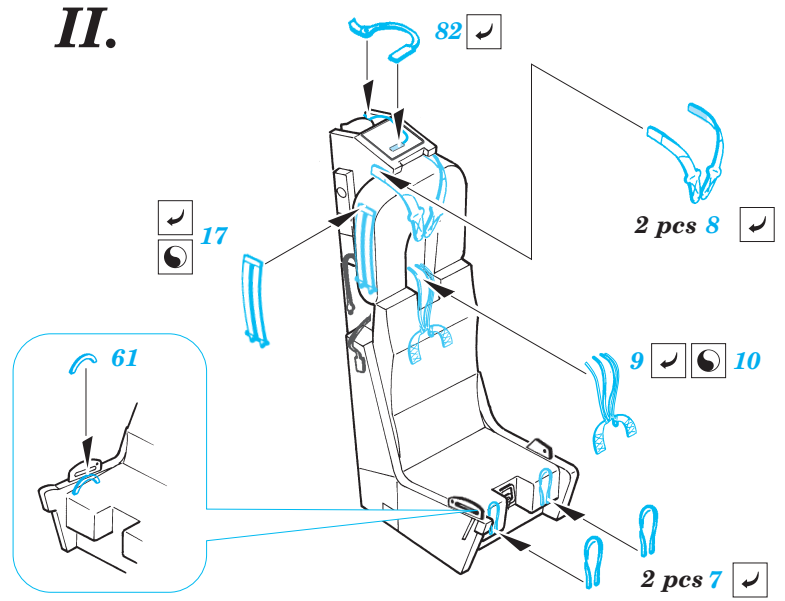

F-4J Phantom II

eduard

73 209

1/72 scale detail set for Hasegawa kit • sada detailů pro model 1/72 Hasegawa

- APPLY EXPRESS MASK AND PAINT BEFORE GLUING
POUŽÍTE EXPRESNÍ MASKU NABARVIT PŘED SLEPENÍM
- SYMMETRICAL ASSEMBLY
SYMETRICKÁ MONTÁŽ
- REMOVE
ODSTRANIT
- GRIND
OBROUSIT
- DRILL HOLE
VRTAT OTVOR
- BEND
OHNOUT
- OPTION
VOLBA
- REPLACE
NAHRADIT

ORIGINAL KIT PARTS
PŮVODNÍ DÍLY STAVEBNICE

PHOTO-ETCHED PARTS
LEPTANÉ DÍLY

PARTS TO BE REMOVED
DÍLY K ODSTRANĚNÍ

FILL
TMELIT

REFERENCES: Squadron/Signal # 1065 - F-4 Phantom II
 Detail & Scale # 12 - F-4 Phantom II USN/USMC
 Replic # 125 / janvier 2002