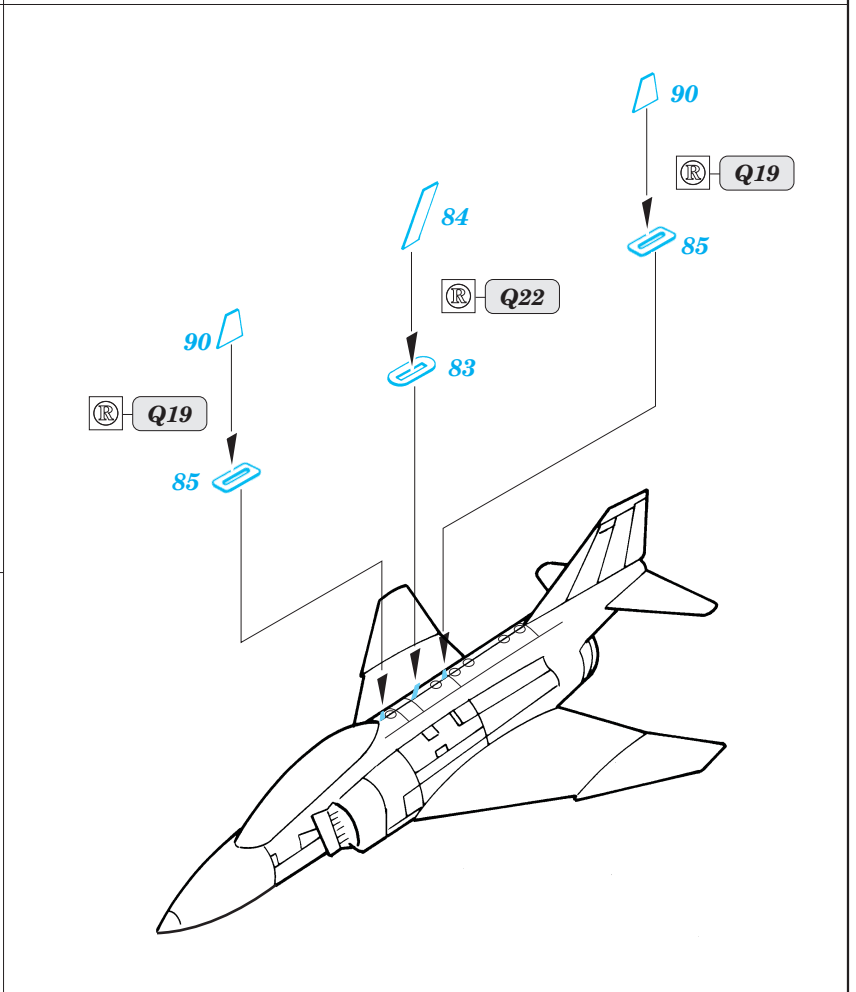

F-4J Phantom II

eduard

73 209

1/72 scale detail set for Hasegawa kit • sada detailů pro model 1/72 Hasegawa

- APPLY EXPRESS MASK AND PAINT BEFORE GLUING
POUŽÍTE EXPRESNÍ MASKU NABARVIT PŘED SLEPENÍM
- SYMMETRICAL ASSEMBLY
SYMETRICKÁ MONTÁŽ
- REMOVE
ODSTRANIT
- GRIND
OBROUSIT
- DRILL HOLE
VRTAT OTVOR
- BEND
OHNOUT
- OPTION
VOLBA
- REPLACE
NAHRADIT

ORIGINAL KIT PARTS
PŮVODNÍ DÍLY STAVEBNICE

PHOTO-ETCHED PARTS
LEPTANÉ DÍLY

PARTS TO BE REMOVED
DÍLY K ODSTRANĚNÍ

FILL
TMELIT

REFERENCES: Squadron/Signal # 1065 - F-4 Phantom II
 Detail & Scale # 12 - F-4 Phantom II USN/USMC
 Replic # 125 / janvier 2002