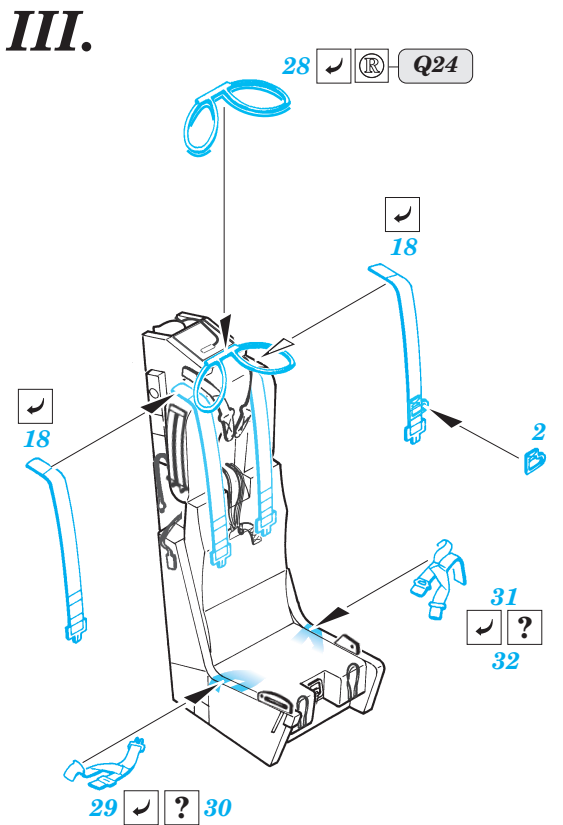

F-4J Phantom II

eduard

73 209

1/72 scale detail set for Hasegawa kit • sada detailů pro model 1/72 Hasegawa

- APPLY EXPRESS MASK AND PAINT BEFORE GLUING
POUŽÍTE EXPRESNÍ MASKU NABARVIT PŘED SLEPENÍM
- SYMMETRICAL ASSEMBLY
SYMETRICKÁ MONTÁŽ
- REMOVE
ODSTRANIT
- GRIND
OBROUSIT
- DRILL HOLE
VRTAT OTVOR
- BEND
OHNOUT
- OPTION
VOLBA
- REPLACE
NAHRADIT

ORIGINAL KIT PARTS
PŮVODNÍ DÍLY STAVEBNICE

PHOTO-ETCHED PARTS
LEPTANÉ DÍLY

PARTS TO BE REMOVED
DÍLY K ODSTRANĚNÍ

FILL
TMELIT

REFERENCES: Squadron/Signal # 1065 - F-4 Phantom II
 Detail & Scale # 12 - F-4 Phantom II USN/USMC
 Replic # 125 / janvier 2002