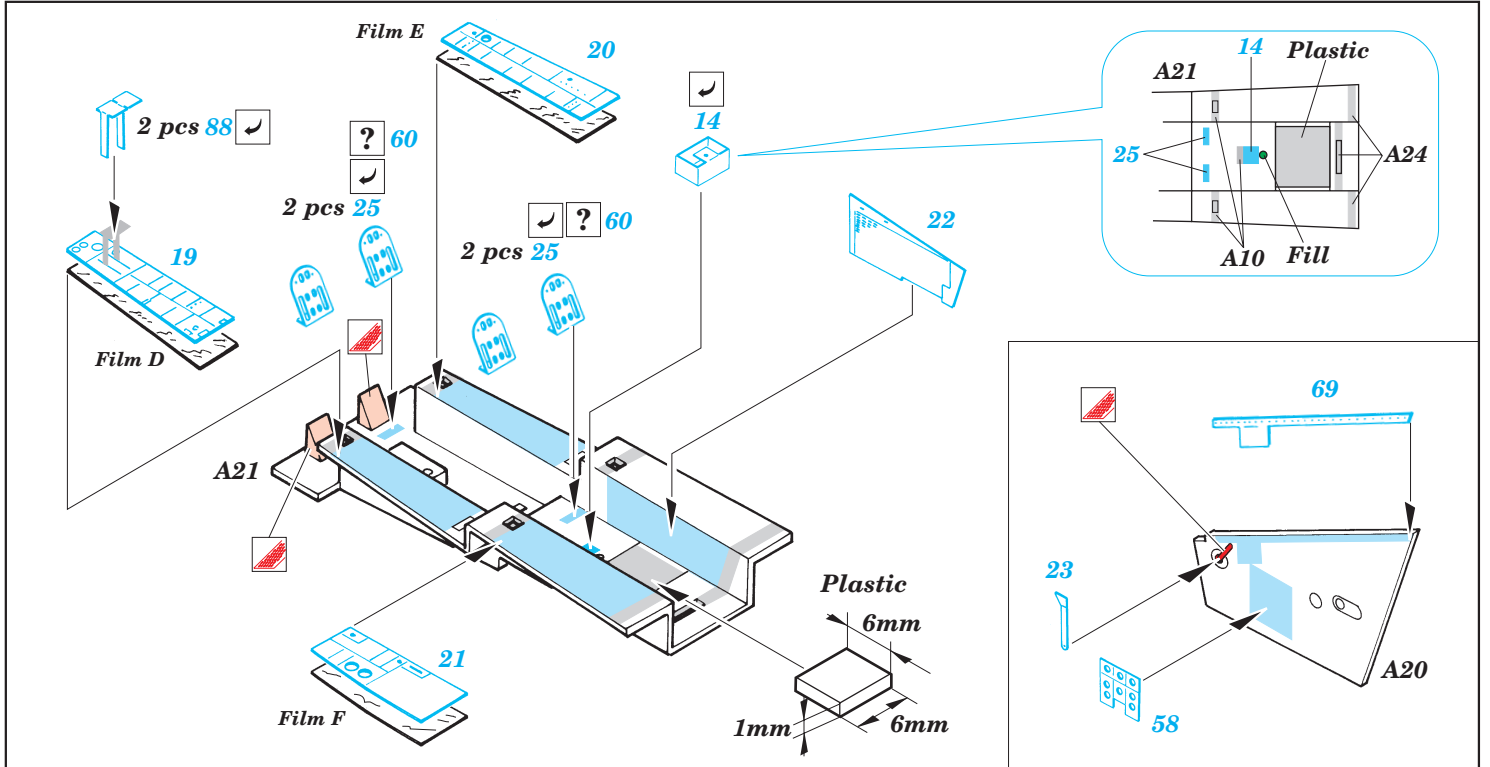

F-4J Phantom II

eduard

73 209

1/72 scale detail set for Hasegawa kit • sada detailů pro model 1/72 Hasegawa

- APPLY EXPRESS MASK AND PAINT BEFORE GLUING
POUŽÍTE EXPRESNÍ MASKU NABARVIT PŘED SLEPENÍM
- SYMMETRICAL ASSEMBLY
SYMETRICKÁ MONTÁŽ
- REMOVE
ODSTRANIT
- GRIND
OBROUSIT
- DRILL HOLE
VRTAT OTVOR
- BEND
OHNOUT
- OPTION
VOLBA
- REPLACE
NAHRADIT

ORIGINAL KIT PARTS
PŮVODNÍ DÍLY STAVEBNICE

PHOTO-ETCHED PARTS
LEPTANÉ DÍLY

PARTS TO BE REMOVED
DÍLY K ODSTRANĚNÍ

FILL
TMELIT

REFERENCES: Squadron/Signal # 1065 - F-4 Phantom II
 Detail & Scale # 12 - F-4 Phantom II USN/USMC
 Replic # 125 / janvier 2002