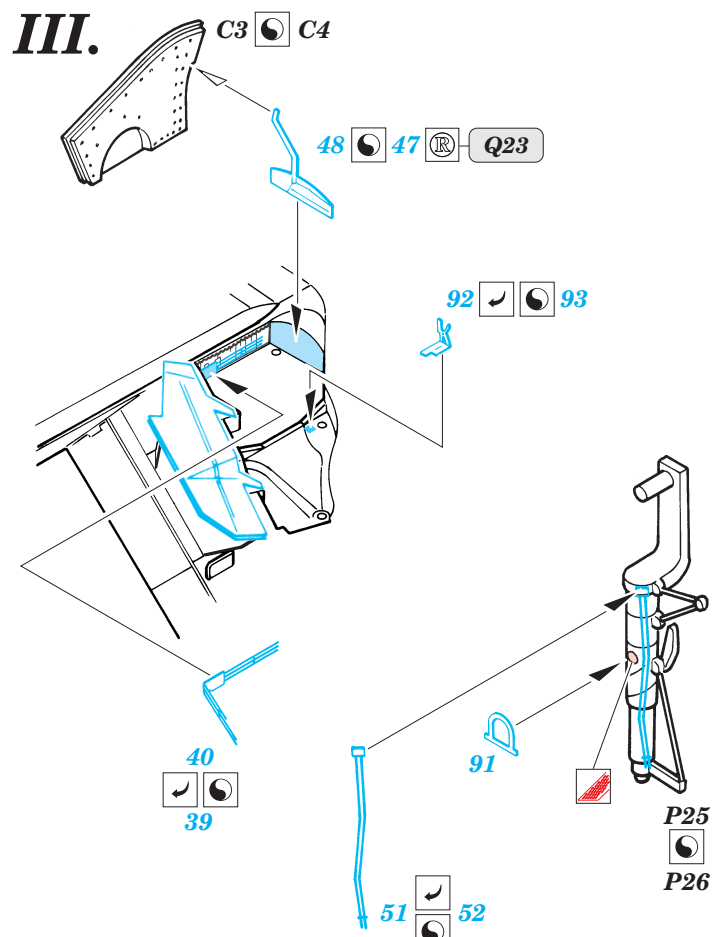

ORIGINAL KIT PARTS
PŮVODNÍ DÍLY STAVEBNICE

PHOTO-ETCHED PARTS
LEPTANÉ DÍLY

PARTS TO BE REMOVED
DÍLY K ODSTRANĚNÍ

FILL
TMELIT

REFERENCES: Squadron/Signal # 1065 - F-4 Phantom II
 Detail & Scale # 12 - F-4 Phantom II USN/USMC
 Replic # 125 / janvier 2002