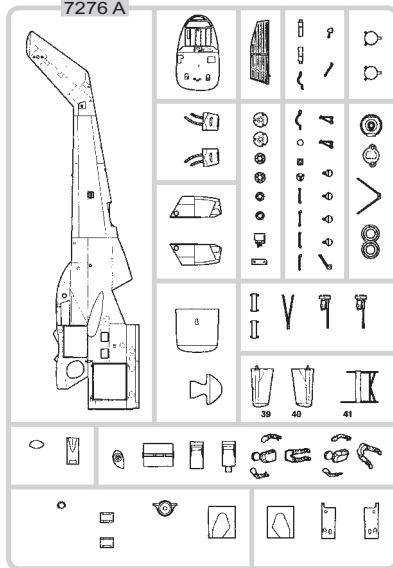

INSTRUCTION SIGNS

* INSTR. SYMBOLS

* INSTRUKTION SINNBILDEN

* SYMBOLES

* 記号の説明

OPTIONAL
VOLBABEND
OHNOUTOPEN HOLE
VYVRTAT OTVORSYMMETRICAL ASSEMBLY
SYMETRICKÁ MONTÁŽREMOVE
ODŘÍZNOUTREVERSE SIDE
OTOČITAPPLY EDUARD MASK
AND PAINT
POUŽÍT EDUARD MASK
NABARVIT

PARTS

DÍLY

TEILE

PIÈCES

部品

A> 2pcs.

B> 2pcs.

C> 2pcs.

E> 2pcs.

D> 2pcs.

F> 2pcs.

PE - PHOTO ETCHED DETAIL PARTS

2 pcs.

RP - RESIN PARTS

eduard
BRASSIN

R27 2 pcs.