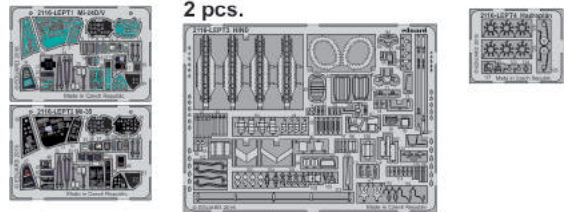

PARTS

DÍLY

TEILE

PIÈCES

部品

A> 2pcs.

B> 2pcs.

C> 2pcs.

E> 2pcs.

D> 2pcs.

F> 2pcs.

PE - PHOTO ETCHED DETAIL PARTS

2 pcs.

RP - RESIN PARTS

eduard
BRASSIN

R27 2 pcs.