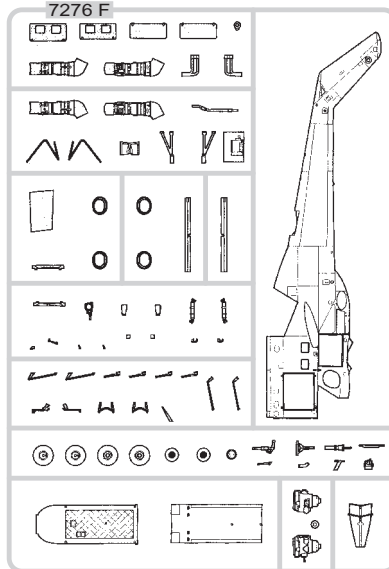

INSTRUCTION SIGNS

* INSTR. SYMBOLS

* INSTRUKTION SINNBILDEN

* SYMBOLES

* 記号の説明

OPTIONAL
VOLBABEND
OHNOUTOPEN HOLE
VYVRTAT OTVORSYMMETRICAL ASSEMBLY
SYMETRICKÁ MONTÁŽREMOVE
ODŘÍZNOUTREVERSE SIDE
OTOČITAPPLY EDUARD MASK
AND PAINT
POUŽÍT EDUARD MASK
NABARVIT

PARTS

DÍLY

TEILE

PIÈCES

部品

A> 2pcs.

B> 2pcs.

C> 2pcs.

E> 2pcs.

D> 2pcs.

F> 2pcs.

PE - PHOTO ETCHED DETAIL PARTS

2 pcs.

RP - RESIN PARTS

eduard
BRASSIN

R27 2 pcs.