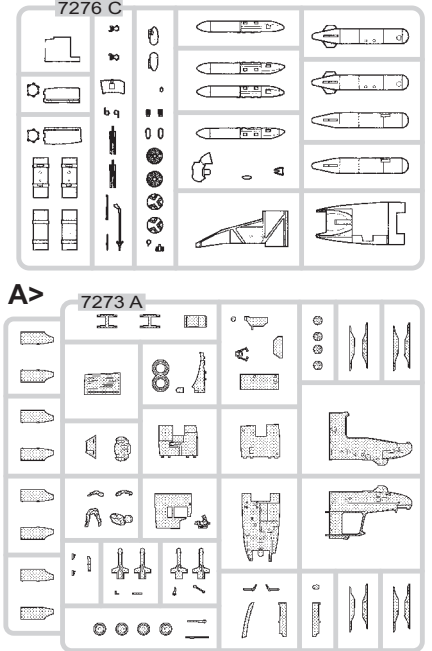

INSTRUCTION SIGNS

* INSTR. SYMBOLS

* INSTRUKTION SINNBILDEN

* SYMBOLES

* 記号の説明

OPTIONAL
VOLBABEND
OHNOUTOPEN HOLE
VYVRTAT OTVORSYMMETRICAL ASSEMBLY
SYMETRICKÁ MONTÁŽREMOVE
ODŘÍZNOUTREVERSE SIDE
OTOČITAPPLY EDUARD MASK
AND PAINT
POUŽÍT EDUARD MASK
NABARVIT

PARTS

DÍLY

TEILE

PIÈCES

部品

A> 2pcs.

B> 2pcs.

C> 2pcs.

E> 2pcs.

D> 2pcs.

F> 2pcs.

PE - PHOTO ETCHED DETAIL PARTS

2 pcs.

RP - RESIN PARTS

eduard
BRASSIN

R27 2 pcs.