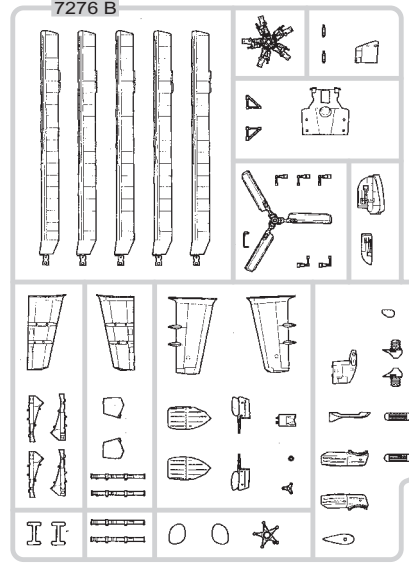

INSTRUCTION SIGNS

* INSTR. SYMBOLS

* INSTRUKTION SINNBILDEN

* SYMBOLES

* 記号の説明

OPTIONAL
VOLBABEND
OHNOUTOPEN HOLE
VYVRTAT OTVORSYMMETRICAL ASSEMBLY
SYMETRICKÁ MONTÁŽREMOVE
ODŘÍZNOUTREVERSE SIDE
OTOČITAPPLY EDUARD MASK
AND PAINT
POUŽÍT EDUARD MASK
NABARVIT

PARTS

DÍLY

TEILE

PIÈCES

部品

A> 2pcs.

B> 2pcs.

C> 2pcs.

E> 2pcs.

D> 2pcs.

F> 2pcs.

PE - PHOTO ETCHED DETAIL PARTS

2 pcs.

RP - RESIN PARTS

eduard
BRASSIN

R27 2 pcs.