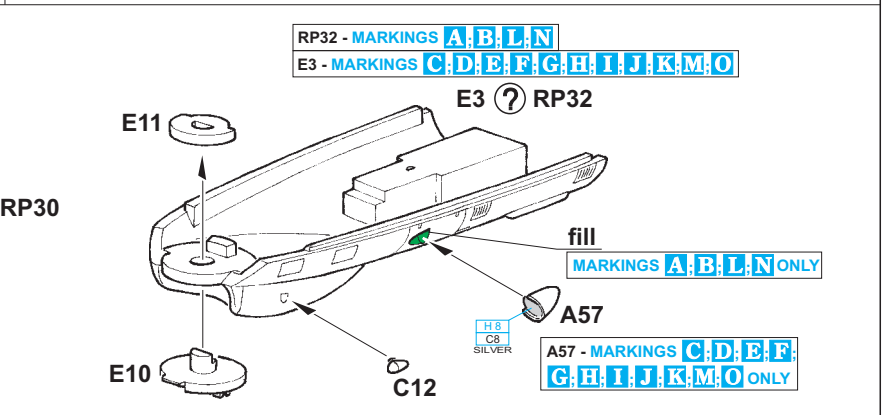

RP32 - MARKINGS A, B, L, N

E3 - MARKINGS C, D, E, F, G, H, I, J, K, M, O

MARKINGS C,D,E,F;
G,H,I,J,K,M ONLY

Mi-24D/V Mi-35

H 12
C33
FLAT BLACK

H MARKINGS A,B,L,N ONLY

I

MARKINGS A,B,C,F,G;
I,J,K,L,M,N,O