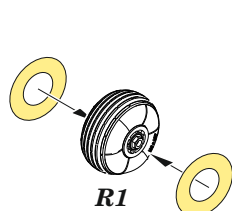

www.eduard.com
7,95

648 927

Mi-4 wheels
for Trumpeter kit - pro stavěbnici Trumpeter

1/48

-  REMOVE
ODSTRANIT
-  BEND
OHNOUT
-  GRIND
OBROUSIT
-  ? OPTION
VOLBA
-  DRILL HOLE
VRTAT OTVOR
-  REPLACEMENT
NAHRADIT
-  SYMMETRICAL ASSEMBLY
SYMETRICKÁ MONTÁŽ
-  SCRIBE THE PANEL AND HOLES
RYTI
-  REVERSE SIDE
OTOČIT