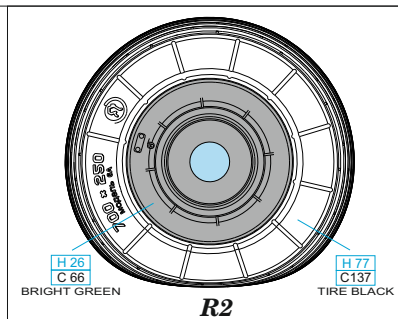

- REMOVE
  ODSTRANIT
- BEND
  OHNOUT
- GRIND
  OBROUSIT
- ? OPTION
  VOLBA
- DRILL HOLE
  VRTAT OTVOR
- REPLACEMENT
  NAHRADIT
- SYMMETRICAL ASSEMBLY
  SYMETRICKÁ MONTÁŽ
- SCRIBE THE PANEL AND HOLES
  RYTI
- REVERSE SIDE
  OTOČIT

2

1