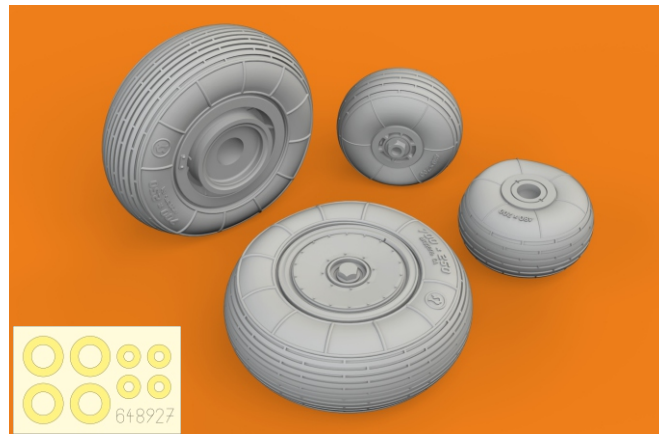

648 927 Mi-4 wheels
for Trumpeter kit - pro stavěbnici Trumpeter

1/48 scale

R1 2pcs.

R2 2pcs.

COLOURS

GSI Creos (GUNZE)		Mr.METAL COLOR
AQUEOUS	Mr.COLOR	
H 26	C 66	BRIGHT GREEN
H 77	C137	TIRE BLACK

435 21 Obrnice 170
Czech Republic

www.eduard.com
7,95

648 927

Mi-4 wheels
for Trumpeter kit - pro stavěbnici Trumpeter

1/48

-  REMOVE
ODSTRANIT
-  BEND
OHNOUT
-  GRIND
OBROUSIT
-  ? OPTION
VOLBA
-  DRILL HOLE
VRTAT OTVOR
-  REPLACEMENT
NAHRADIT
-  SYMMETRICAL ASSEMBLY
SYMETRICKÁ MONTÁŽ
-  SCRIBE THE PANEL AND HOLES
RYTI
-  REVERSE SIDE
OTOČIT