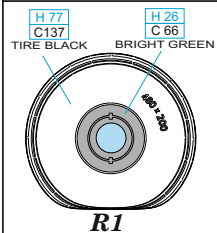

648 927 Mi-4 wheels
for Trumpeter kit - pro stavěbnici Trumpeter

1/48 scale

R1 2pcs.

R2 2pcs.

COLOURS

GSI Creos (GUNZE)		Mr.METAL COLOR
AQUEOUS	Mr.COLOR	
H 26	C 66	BRIGHT GREEN
H 77	C137	TIRE BLACK

435 21 Obrnice 170
Czech Republic

www.eduard.com
7,95

648 927

Mi-4 wheels
for Trumpeter kit - pro stavěbnici Trumpeter

1/48

-  REMOVE
ODSTRANIT
-  BEND
OHNOUT
-  GRIND
OBROUSIT
-  ? OPTION
VOLBA
-  DRILL HOLE
VRTAT OTVOR
-  REPLACEMENT
NAHRADIT
-  SYMMETRICAL ASSEMBLY
SYMETRICKÁ MONTÁŽ
-  SCRIBE THE PANEL AND HOLES
RYTI
-  REVERSE SIDE
OTOČIT