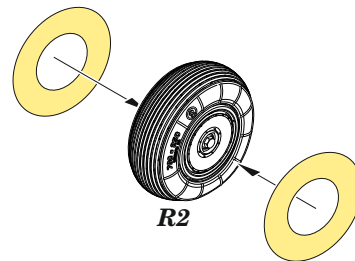

www.eduard.com
7,95

648 927

Mi-4 wheels
for Trumpeter kit - pro stavěbnici Trumpeter

1/48

-  REMOVE
ODSTRANIT
-  BEND
OHNOUT
-  GRIND
OBROUSIT
-  ? OPTION
VOLBA
-  DRILL HOLE
VRTAT OTVOR
-  REPLACEMENT
NAHRADIT
-  SYMMETRICAL ASSEMBLY
SYMETRICKÁ MONTÁŽ
-  SCRIBE THE PANEL AND HOLES
RYTI
-  REVERSE SIDE
OTOČIT