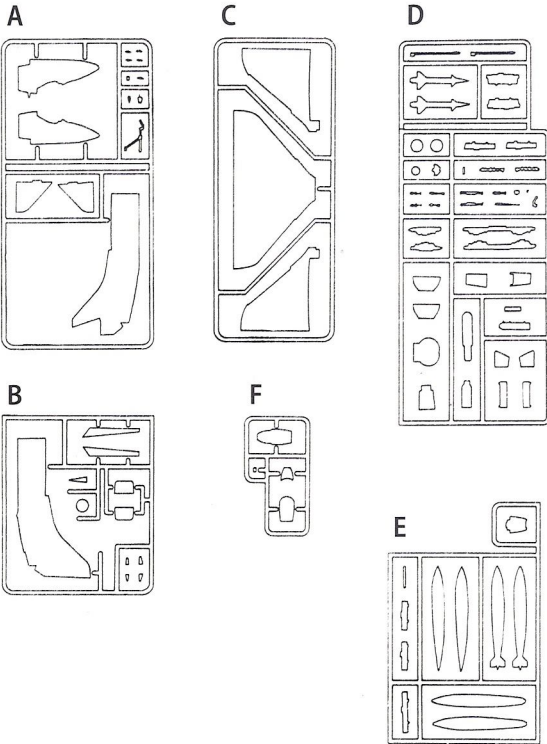

Douglas A-4C Skyhawk

72037

Parts List

Painting Mask Set

Color Chart		AK Interactive	Alclad 2	AMMO	HATAKA	Mr. COLOR	TAMIYA
FS 36320 Dark Ghost Grey	A	RC251	E637	208	035	C307	XF-19
FS 17875 Insignia White	B	RC222		047	049	C316	X-2
Insignia Red	C	RC005	E657	121	219	C003	X-7
Insignia Blue	D	RC258	E656	229	042	C326	XF-8
FS36231 Dark Gull Gray	E	RC247	E635	205	044	C317	XF-19
Flat Black	F	RC001	E102	046	100	C033	XF-1
Burnt Metal	G	AK-486	121	187		C061	
Khaki	H	RC033		071	064	C055	XF-49
Insignia Yellow	I	RC007	E658	048	066	C329	XF-3
Silver	J	RC020	112	195	003	C008	X-11
Clear Blue	K	RC504	403	098	CC01	C050	X-23
Clear Red	L	RC503	401	093	CC02	C047	X-27
Green	M	RC012		052	327	312	X-5

APPLY DECAL
 APPLICARE DECALCOMANIE
 HIEAR ABZIEHBILD
 PONER CALCOMANIA
 KALKOMANIA
 APPLIQUER DECALCOMANIE
 POUŽIJTE OBTISK

REMOVE
 RETIRER
 ENTFERNEN
 CORTAR
 WYCIĄĆ
 SEPARARE
 ODSTRANIT

OPTION
 FACULTATIF
 NACH BELIEBEN
 HACER AQUJERO
 DO WYBORU
 FACOLTATIVO
 VOLBA

1. Cockpit Assembly

4. Main Wing A

2. Front Fuselage Assembly

5. Canopy &

3. Fuselage Assembly

 OPTION
 FACULTATIF
 NACH BELIEBEN
 HACER A QUJERO
 DO WYBORU
 FACOLTATIVO
 VOLBA

 OPEN HOLE
 FORO APERTO
 OFFNEN
 HACER A QUJERO
 WYKONAC OTWOR
 FAIRE UN TROU
 VYVRTAT OTVOR

7. Landing Ge

4. Main Wing Assembly

5. Canopy & Horizontal Stabilizer Installation

6. Various Parts Installation

7. Landing Gear Installation

8. Armament Installation

MARKINGS AND PAINTING

Marcio & Pittura