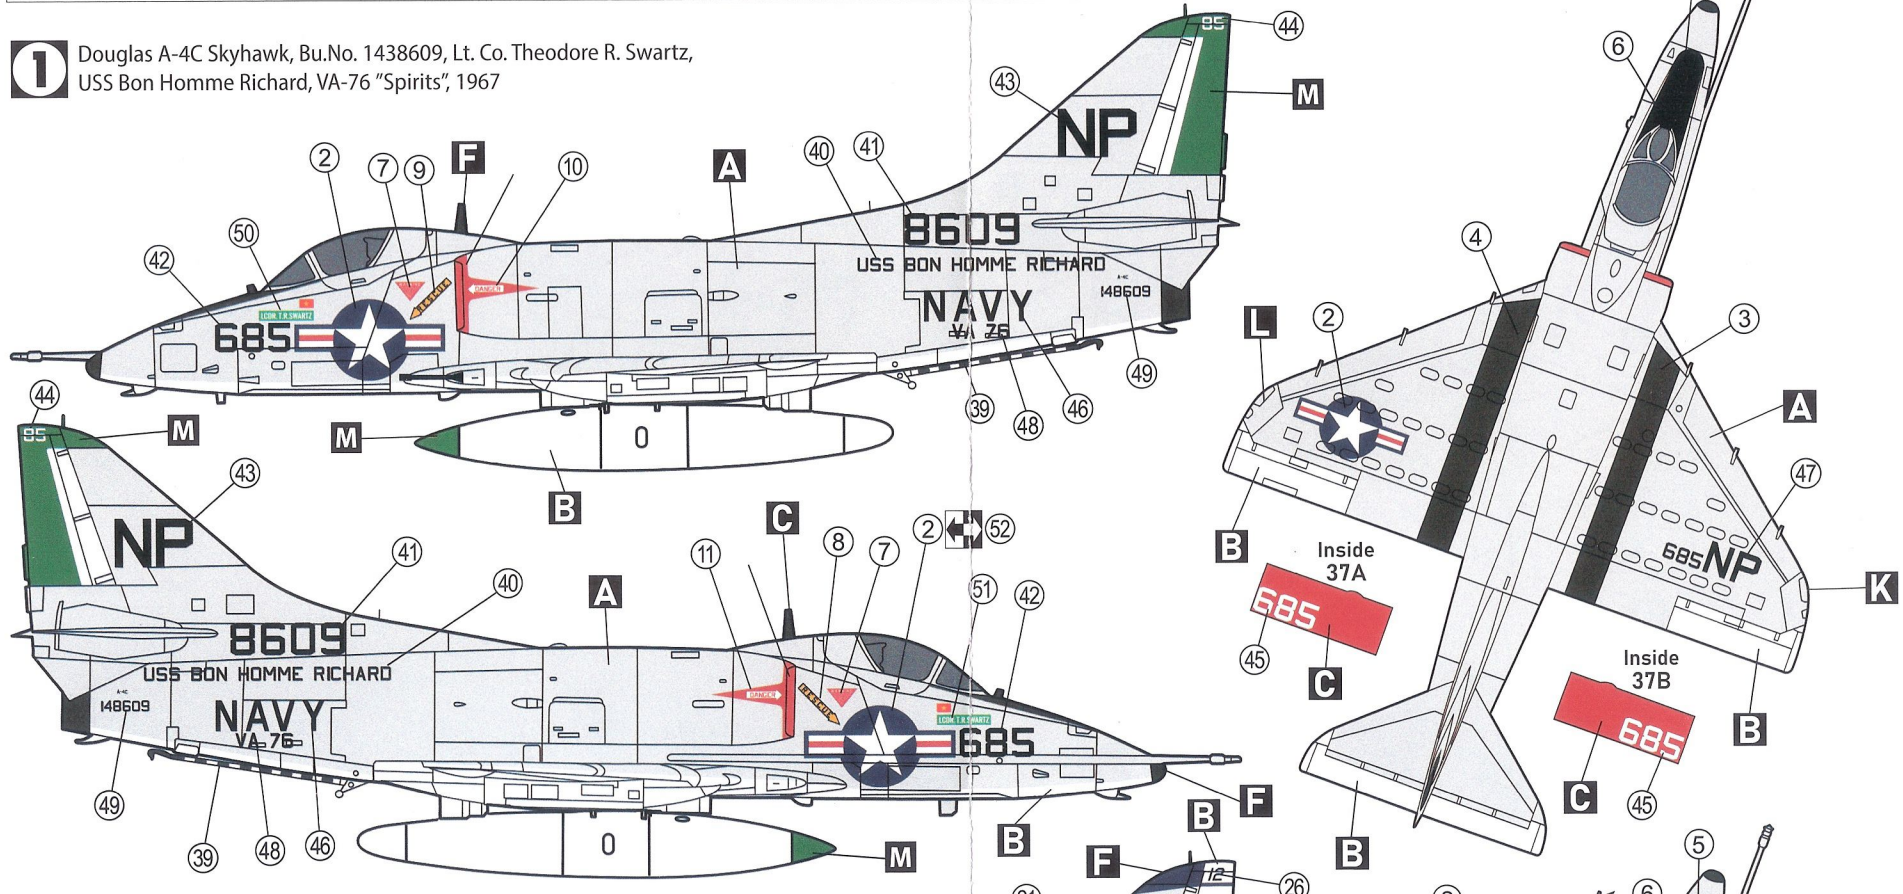

1. Cockpit Assembly

4. Main Wing A

2. Front Fuselage Assembly

5. Canopy &

3. Fuselage Assembly

 OPTION
 FACULTATIF
 NACH BELIEBEN
 HACER A QUJERO
 DO WYBORU
 FACOLTATIVO
 VOLBA

 OPEN HOLE
 FORO APERTO
 OFFNEN
 HACER A QUJERO
 WYKONAC OTWOR
 FAIRE UN TROU
 VYVRTAT OTVOR

7. Landing Ge

4. Main Wing Assembly

5. Canopy & Horizontal Stabilizer Installation

6. Various Parts Installation

7. Landing Gear Installation

8. Armament Installation

MARKINGS AND PAINTING

Marcio & Pittura

Markierungen und Bemalung

Oznakowania i Malowanie

Decoracion et Peinture

Označeni & Zbarveni

Decoracion y Pintura

1 Douglas A-4C Skyhawk, Bu.No. 1438609, Lt. Co. Theodore R. Swartz,
USS Bon Homme Richard, VA-76 "Spirits", 1967

2 Douglas A-4C Skyhawk, Bu.No. 149532,
USS Kittyhawk, VA-144 "Roadrunners", 1966