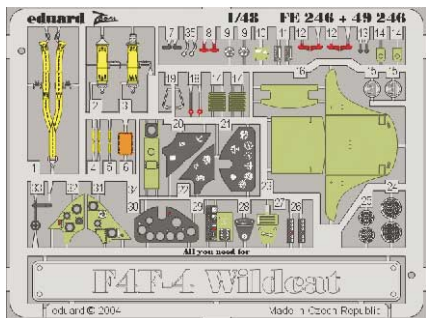

F4F-4 Wildcat

eduard

FE246

1/48 scale detail set for Tamiya kit • sada detailů pro model Tamiya 1/48

Film

- ★ APPLY EXPRESS MASK AND PAINT BEFORE GLUING
POUŽIT EXPRESS MASK NABARVIT PŘED SLEPENÍM
- ☯ SYMMETRICAL ASSEMBLY
SYMETRICKÁ MONTÁŽ
- REMOVE
ODSTRANIT
- ▨ GRIND
OBROUSIT
- ⚪ DRILL HOLE
VRTÁT OTVOR
- ↷ BEND
OHNOUT
- ❓ OPTION
VOLBA
- Ⓜ REPLACE
NAHRADIT

ORIGINAL KIT PARTS
PŮVODNÍ DÍLY STAVEBNICE

PHOTO-ETCHED PARTS
LEPTANÉ DÍLY

PARTS TO BE REMOVED
DÍLY K ODSTRANĚNÍ

FILL
TMELIT

A16 Ⓜ A3

References : Aerodetail 22 - Grumman F4F Wildcat
Detail & Scale No.8265 Vol.65 - F4F Wildcat