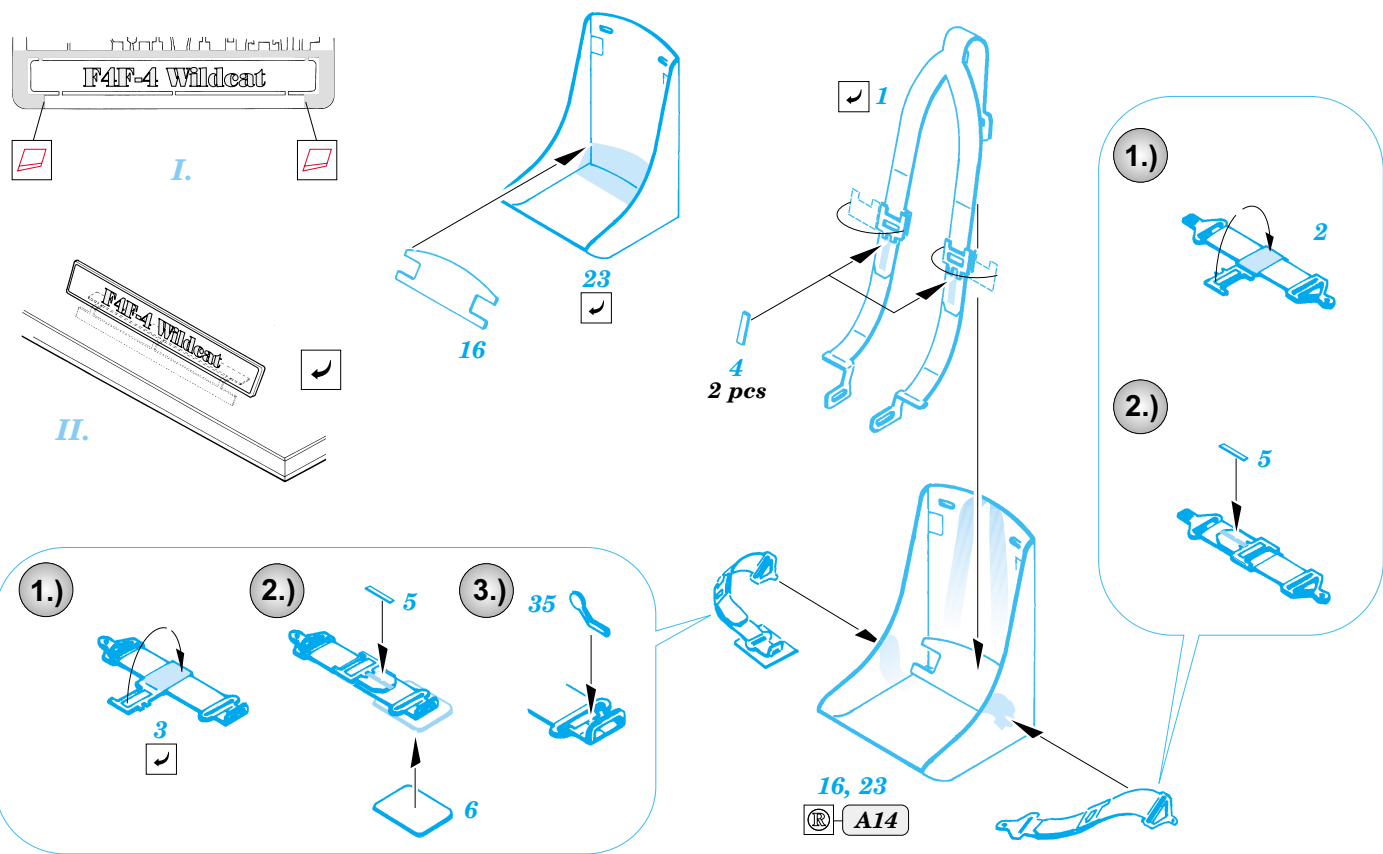

F4F-4 Wildcat

eduard

FE246

1/48 scale detail set for Tamiya kit • sada detailů pro model Tamiya 1/48

Film

- ★ APPLY EXPRESS MASK AND PAINT BEFORE GLUING
POUŽIT EXPRESS MASK NABARVIT PŘED SLEPENÍM
- ☯ SYMMETRICAL ASSEMBLY
SYMETRICKÁ MONTÁŽ
- REMOVE
ODSTRANIT
- ▨ GRIND
OBROUSIT
- ⚪ DRILL HOLE
VRTÁT OTVOR
- ↷ BEND
OHNOUT
- ❓ OPTION
VOLBA
- Ⓜ REPLACE
NAHRADIT

ORIGINAL KIT PARTS
PŮVODNÍ DÍLY STAVEBNICE

PHOTO-ETCHED PARTS
LEPTANÉ DÍLY

PARTS TO BE REMOVED
DÍLY K ODSTRANĚNÍ

FILL
TMELIT

A16 Ⓜ A3

References : Aerodetail 22 - Grumman F4F Wildcat
Detail & Scale No.8265 Vol.65 - F4F Wildcat