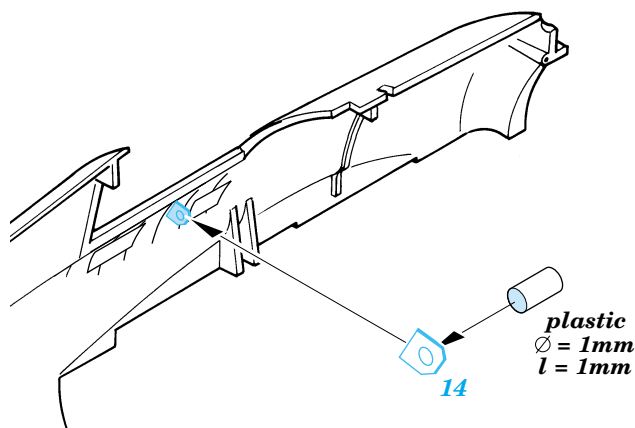

ORIGINAL KIT PARTS
PŮVODNÍ DÍLY STAVEBNICE

PHOTO-ETCHED PARTS
LEPTANÉ DÍLY

PARTS TO BE REMOVED
DÍLY K ODSTRANĚNÍ

FILL
TMELIT

A16 Ⓜ A3

References : Aerodetail 22 - Grumman F4F Wildcat
Detail & Scale No.8265 Vol.65 - F4F Wildcat