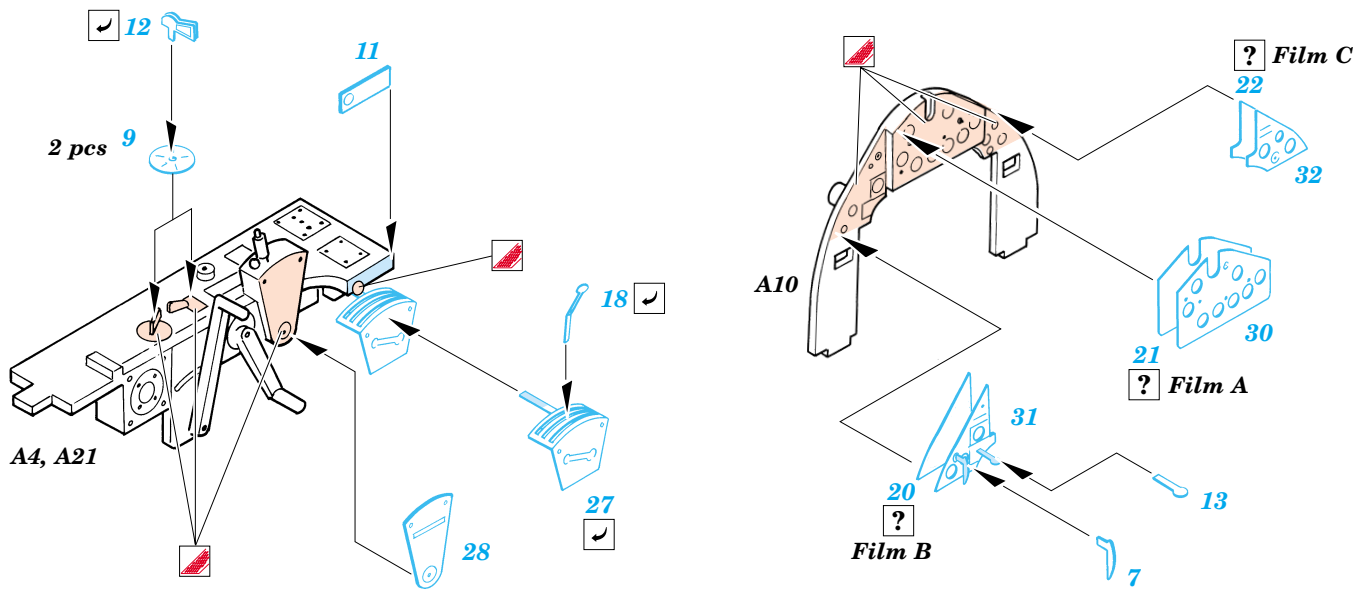

ORIGINAL KIT PARTS
PŮVODNÍ DÍLY STAVEBNICE

PHOTO-ETCHED PARTS
LEPTANÉ DÍLY

PARTS TO BE REMOVED
DÍLY K ODSTRANĚNÍ

FILL
TMELIT

A16 Ⓜ A3

References : Aerodetail 22 - Grumman F4F Wildcat
Detail & Scale No.8265 Vol.65 - F4F Wildcat