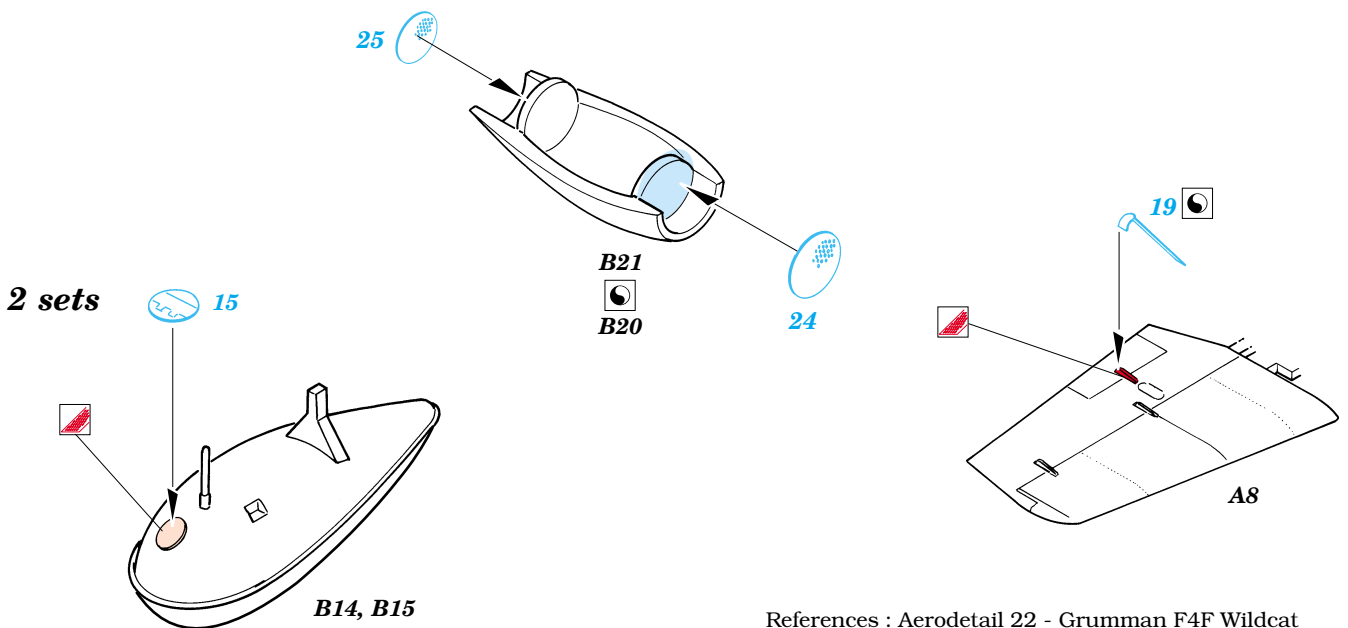

F4F-4 Wildcat

eduard

FE246

1/48 scale detail set for Tamiya kit • sada detailů pro model Tamiya 1/48

Film

- ★ APPLY EXPRESS MASK AND PAINT BEFORE GLUING
POUŽIT EXPRESS MASK NABARVIT PŘED SLEPENÍM
- ☯ SYMMETRICAL ASSEMBLY
SYMETRICKÁ MONTÁŽ
- REMOVE
ODSTRANIT
- ▨ GRIND
OBROUSIT
- ⚪ DRILL HOLE
VRTÁT OTVOR
- ↷ BEND
OHNOUT
- ❓ OPTION
VOLBA
- Ⓜ REPLACE
NAHRADIT

ORIGINAL KIT PARTS
PŮVODNÍ DÍLY STAVEBNICE

PHOTO-ETCHED PARTS
LEPTANÉ DÍLY

PARTS TO BE REMOVED
DÍLY K ODSTRANĚNÍ

FILL
TMELIT

A16 Ⓜ A3

References : Aerodetail 22 - Grumman F4F Wildcat
Detail & Scale No.8265 Vol.65 - F4F Wildcat