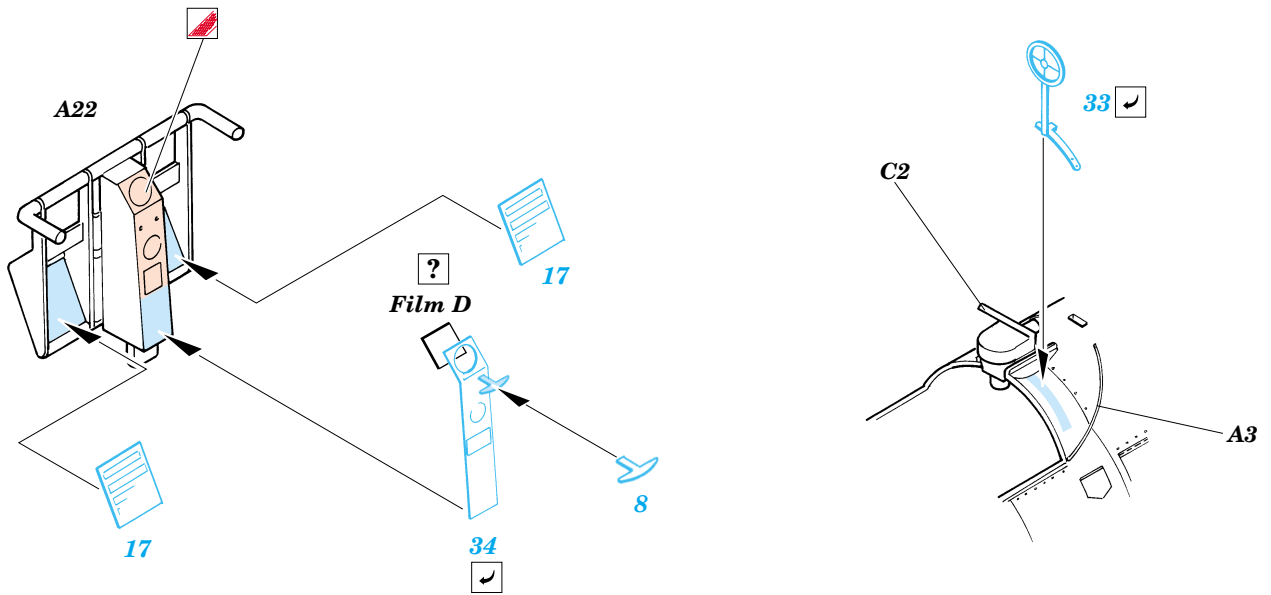

ORIGINAL KIT PARTS
PŮVODNÍ DÍLY STAVEBNICE

PHOTO-ETCHED PARTS
LEPTANÉ DÍLY

PARTS TO BE REMOVED
DÍLY K ODSTRANĚNÍ

FILL
TMELIT

A16 Ⓜ A3

References : Aerodetail 22 - Grumman F4F Wildcat
Detail & Scale No.8265 Vol.65 - F4F Wildcat