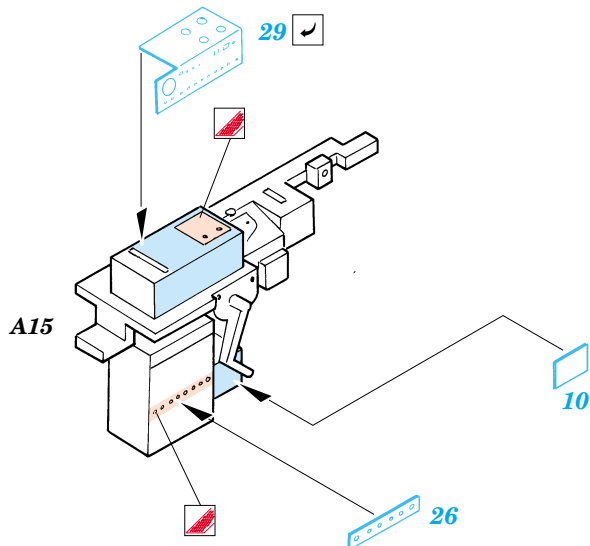

ORIGINAL KIT PARTS
PŮVODNÍ DÍLY STAVEBNICE

PHOTO-ETCHED PARTS
LEPTANÉ DÍLY

PARTS TO BE REMOVED
DÍLY K ODSTRANĚNÍ

FILL
TMELIT

A16 Ⓜ A3

References : Aerodetail 22 - Grumman F4F Wildcat
Detail & Scale No.8265 Vol.65 - F4F Wildcat