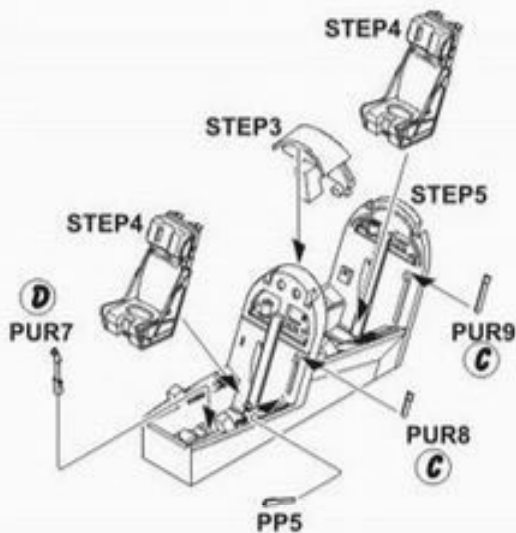

③ Sestavení přístrojové desky operátora / Operator's instrument panel assembly

Nepoužijete díly stavebnice 4,6,7,9-12,91-94 / Don't use kit parts 4,6,7,9-12,91-94

Díly PP26 - 29 jsou náhradní díly / Parts PP26 - PP29 is spare parts

④ Sestavení sedačky / Seat assembly

Vyrobte 2 sestavy! / Make 2 sets

⑤ Sestavení kokpitu / Cockpit assembly

⑥ Sestavení kokpitu / Cockpit assembly

⑦ Sestavení trupu / Fuselage assembly

⑧ Sestavení překrytí / Canopies assembly