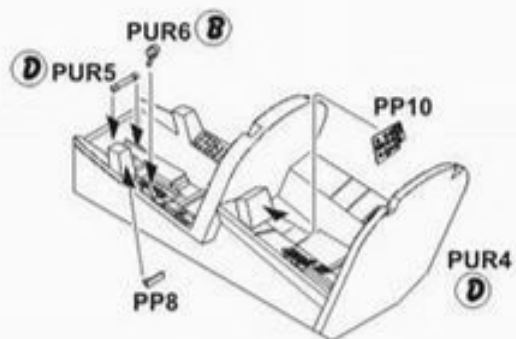

BARVY / COLORS

HUMBROL

A	Bílá / White	22
B	Černá / Black	33
C	Stříbrná / Silver	11
D	Šedá / Grey	140

① Úprava dílů modelu / Kit parts adjustment

② Sestavení přístrojové desky pilota / Pilot's instrument panel assembly

③ Sestavení přístrojové desky operátora / Operator's instrument panel assembly

Nepoužijete díly stavebnice 4,6,7,9-12,91-94 / Don't use kit parts 4,6,7,9-12,91-94

Díly PP26 - 29 jsou náhradní díly / Parts PP26 - PP29 is spare parts

④ Sestavení sedačky / Seat assembly

Vyrobte 2 sestavy! / Make 2 sets

⑤ Sestavení kokpitu / Cockpit assembly

⑥ Sestavení kokpitu / Cockpit assembly

⑦ Sestavení trupu / Fuselage assembly

⑧ Sestavení překrytí / Canopies assembly