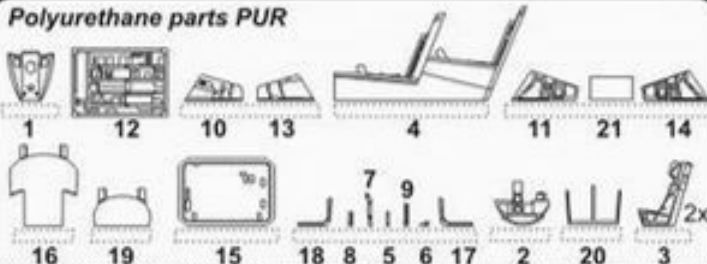

7131

TSR2

1/72

interior set for Airfix kit

Navštivte naše stránky / Visit our official website

www.cmkkits.com

Polyurethane parts PUR

Clear parts CP

Photo-etched parts PP

Díly ohnuté popř. pokroucené vlivem teplotních změn a stárnutí materiálu, mohou být narovnány do požadovaného tvaru pomocí proudu teplé vody nebo vzduchu (fén na vlasy). Různé drátky a tyčinky nejsou přiloženy.