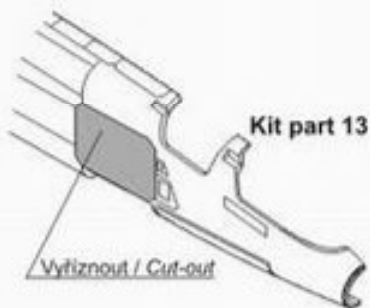

① Úprava dílů modelu / Kit parts adjustment