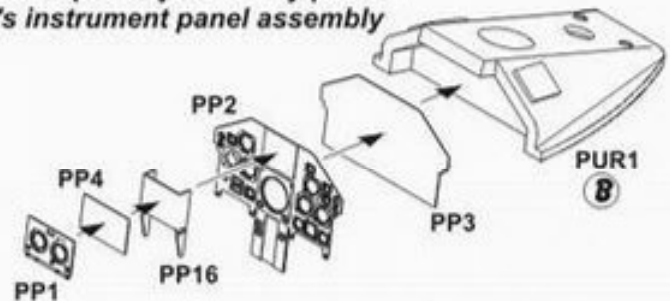

BARVY / COLORS

HUMBROL

A	Bílá / White	22
B	Černá / Black	33
C	Stříbrná / Silver	11
D	Šedá / Grey	140

① Úprava dílů modelu / Kit parts adjustment

② Sestavení přístrojové desky pilota / Pilot's instrument panel assembly