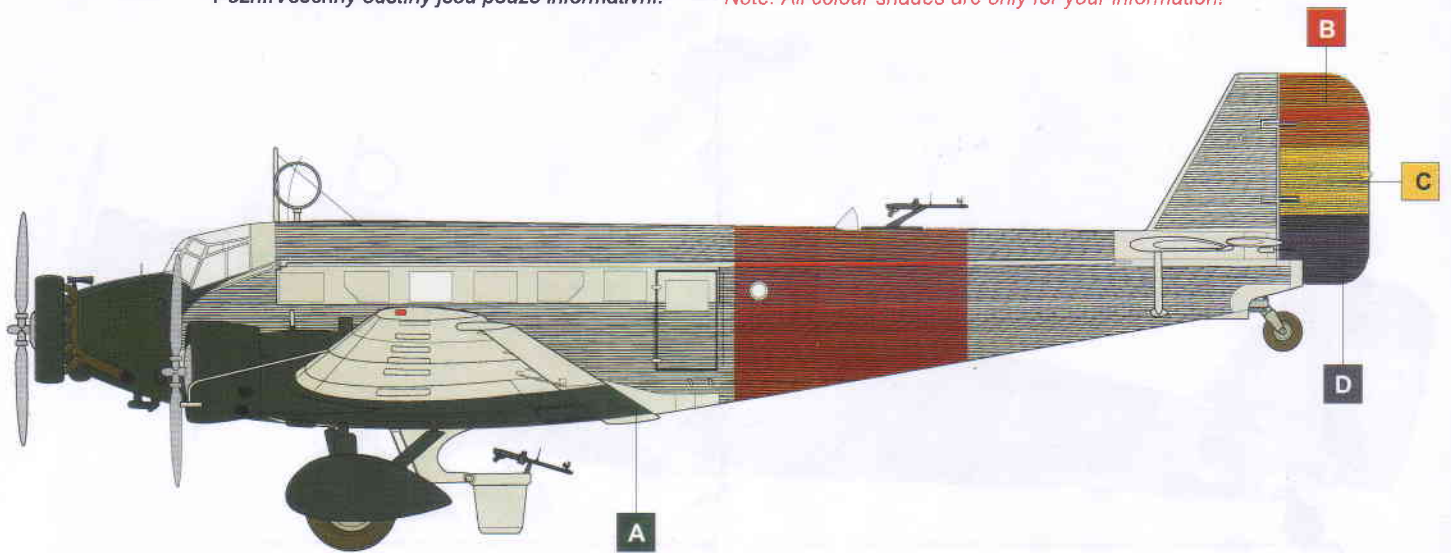

REAR BOMBAY FINAL ASSEMBLY

VAC PART

DEFENSIVE POSITION

LAND AND FLIGHT POSITION

GUNNER'S ENTRANCE ASSEMBLY

GUNNER'S ENTRANCE ASSEMBLY

DORSAL GUN TURRET IN DEFENSIVE POSITION

DORSAL GUN TURRET IN FLIGHT AND LAND POSITION

Ju 52/3m g4e bomber

Ju 52/3m g4e multi-role bomber (OWLR72026)

Pozn.:Všechny odstíny jsou pouze informativní!

Note: All colour shades are only for your information!

Ju 52/3m g4e D-AMYM (ex DLH)

Ukořístěn Republikány při přeletu z Německa