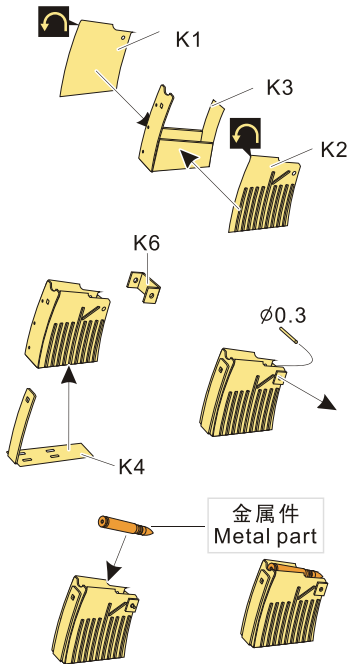

镊子
Tweezers

安装
install

切除
remove

钻孔
drill

弧度卷曲
radial bending

金属件
Metal part

适用于德国装载20mm KwK38的战斗车辆
Suitable for German fighting vehicles carrying
20mm KwK38

VOYAGER MODEL® 无微不至 极尽享受
The Best Upgrade Solution