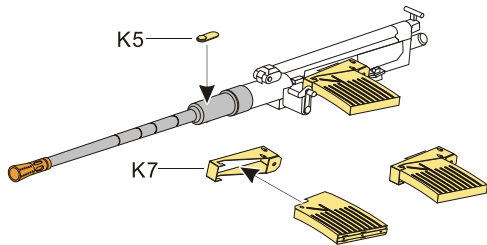

镊子
Tweezers

安装
install

切除
remove

钻孔
drill

弧度卷曲
radial bending

金属件
Metal part

适用于德国装载20mm KwK38的战斗车辆
Suitable for German fighting vehicles carrying
20mm KwK38

VOYAGER MODEL® 无微不至 极尽享受
The Best Upgrade Solution