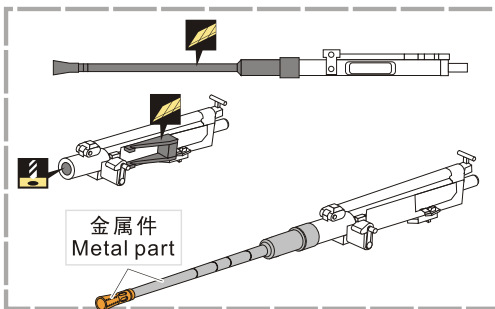

镊子
Tweezers

安装
install

切除
remove

钻孔
drill

弧度卷曲
radial bending

金属件
Metal part

适用于德国装载20mm KwK38的战斗车辆
Suitable for German fighting vehicles carrying
20mm KwK38

VOYAGER MODEL® 无微不至 极尽享受
The Best Upgrade Solution