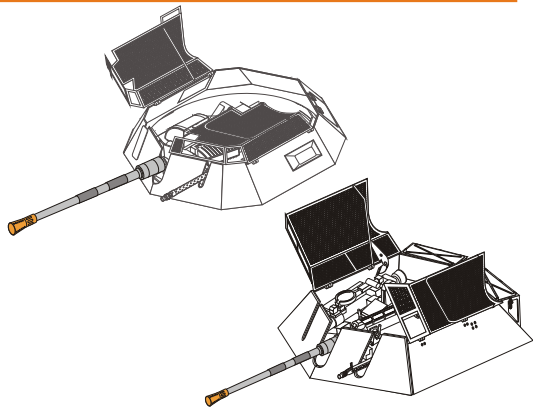

WWII German 20mm KwK38 L55 Barrel w/Ammo Magazine

二战德军20mm Kw.K38 L55炮管