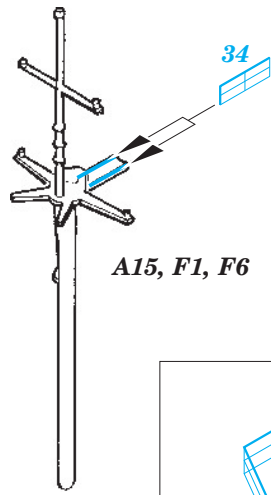

# RN Roma 1943 battleship

eduard

1/700 scale detail set for TRUMPETER kit • sada detailů pro model 1/700 TRUMPETER

17 035

- ★ APPLY EXPRESS MASK AND PAINT BEFORE GLUING  
POUŽIT EXPRESS MASK NABARVIT PŘED SLEPENÍM
- ☉ SYMETRICAL ASSEMBLY  
SYMETRICKÁ MONTÁŽ
- REMOVE  
ODSTRANIT
- ▨ GRIND  
OBROUSIT
- ⊘ DRILL HOLE  
VRTAT OTVOR
- ↪ BEND  
OHNOUT
- ? OPTION  
VOLBA
- Ⓜ REPLACE  
NAHRADIT

ORIGINAL KIT PARTS  
PŮVODNÍ DÍLY STAVEBNICE
  PHOTO-ETCHED PARTS  
LEPTANÉ DÍLY
  PARTS TO BE REMOVED  
DÍLY K ODSTRANĚNÍ
  FILL  
TMELIT

35

39

A16, A29, A35, A36, F13.....

34

A15, F1, F6

34

68

E10, F5, F18

10

69

A13, A14, A16

76

37

F9, F12, F17....

39