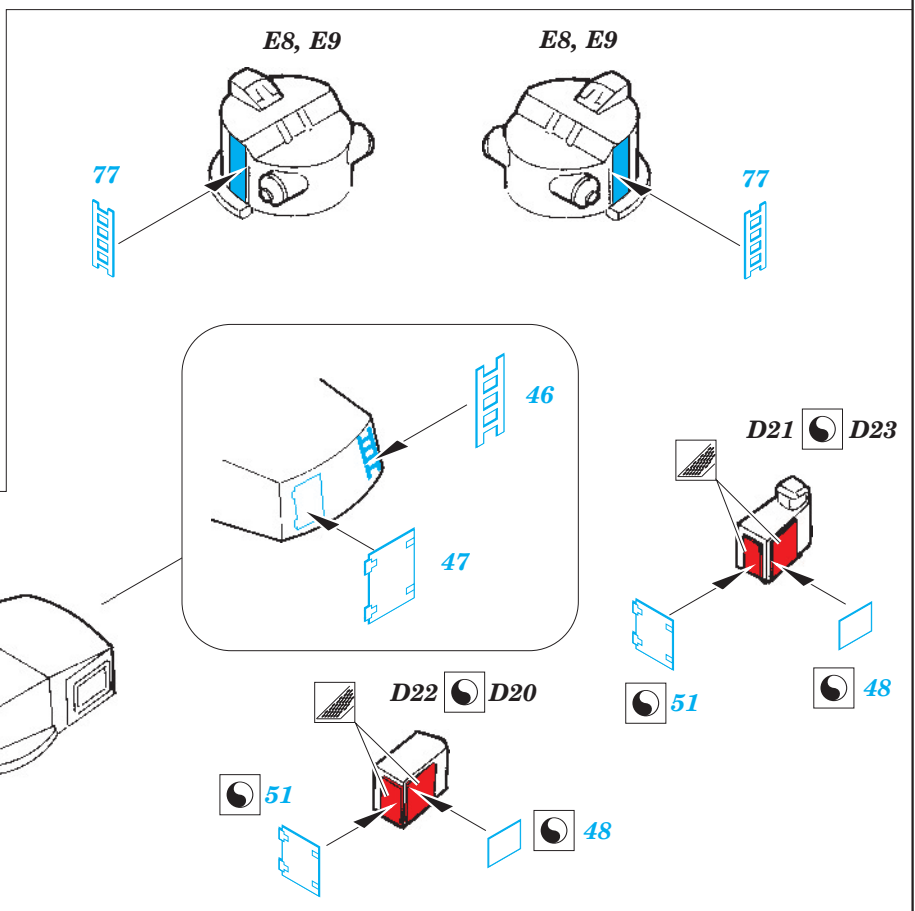

# RN Roma 1943 battleship

eduard

1/700 scale detail set for TRUMPETER kit • sada detailů pro model 1/700 TRUMPETER

17 035

- ★ APPLY EXPRESS MASK AND PAINT BEFORE GLUING  
POUŽIT EXPRESS MASK NABARVIT PŘED SLEPENÍM
- ☉ SYMETRICAL ASSEMBLY  
SYMETRICKÁ MONTÁŽ
- REMOVE  
ODSTRANIT
- ▨ GRIND  
OBROUSIT
- ⊘ DRILL HOLE  
VRTAT OTVOR
- ↪ BEND  
OHNOUT
- ? OPTION  
VOLBA
- Ⓜ REPLACE  
NAHRADIT

ORIGINAL KIT PARTS  
PŮVODNÍ DÍLY STAVEBNICE
  PHOTO-ETCHED PARTS  
LEPTANÉ DÍLY
  PARTS TO BE REMOVED  
DÍLY K ODSTRANĚNÍ
  FILL  
TMELIT

35

39

A16, A29, A35, A36, F13.....

34

A15, F1, F6

34

68