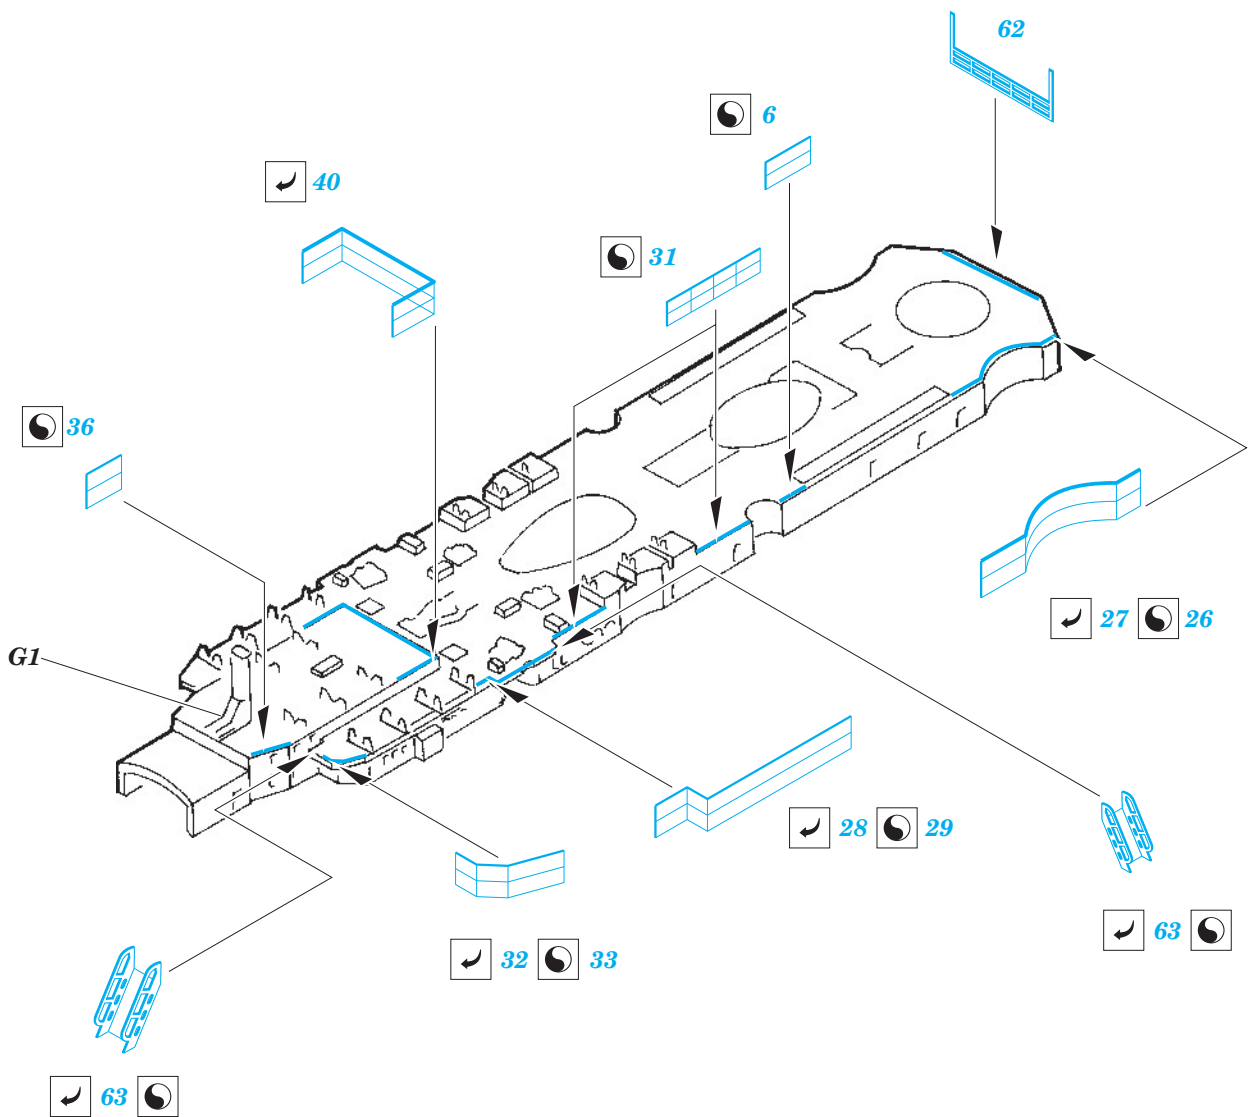

# RN Roma 1943 battleship

eduard

1/700 scale detail set for TRUMPETER kit • sada detailů pro model 1/700 TRUMPETER

17 035

- ★ APPLY EXPRESS MASK AND PAINT BEFORE GLUING  
POUŽIT EXPRESS MASK NABARVIT PŘED SLEPENÍM
- ☉ SYMETRICAL ASSEMBLY  
SYMETRICKÁ MONTÁŽ
- REMOVE  
ODSTRANIT
- ▨ GRIND  
OBROUSIT
- ⊘ DRILL HOLE  
VRTAT OTVOR
- ↪ BEND  
OHNOUT
- ? OPTION  
VOLBA
- Ⓜ REPLACE  
NAHRADIT

ORIGINAL KIT PARTS  
PŮVODNÍ DÍLY STAVEBNICE
  PHOTO-ETCHED PARTS  
LEPTANÉ DÍLY
  PARTS TO BE REMOVED  
DÍLY K ODSTRANĚNÍ
  FILL  
TMELIT

35

39

A16, A29, A35, A36, F13.....

34

A15, F1, F6

34

68