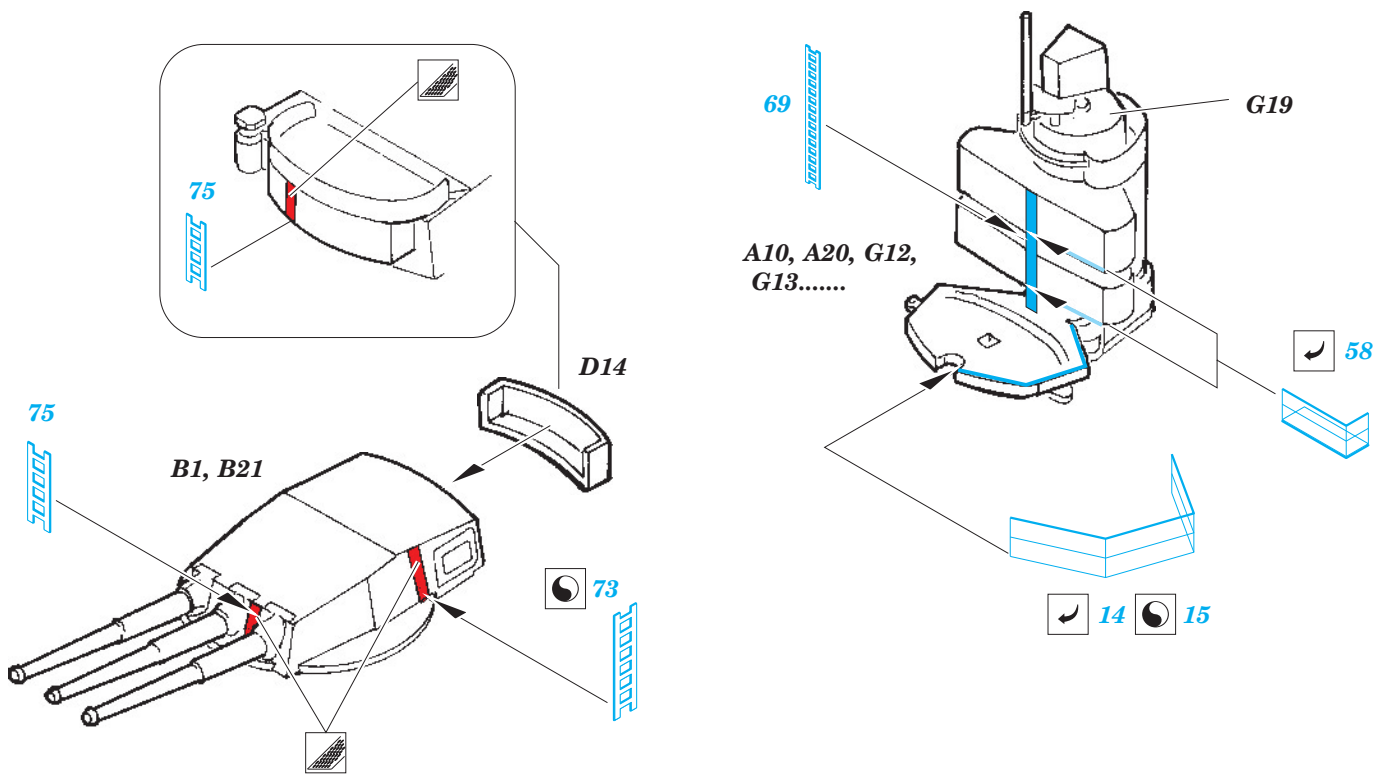

# RN Roma 1943 battleship

eduard

1/700 scale detail set for TRUMPETER kit • sada detailů pro model 1/700 TRUMPETER

17 035

- ★ APPLY EXPRESS MASK AND PAINT BEFORE GLUING  
POUŽIT EXPRESS MASK NABARVIT PŘED SLEPENÍM
- ☉ SYMETRICAL ASSEMBLY  
SYMETRICKÁ MONTÁŽ
- REMOVE  
ODSTRANIT
- ▨ GRIND  
OBROUSIT
- ⊘ DRILL HOLE  
VRTAT OTVOR
- ↪ BEND  
OHNOUT
- ? OPTION  
VOLBA
- Ⓜ REPLACE  
NAHRADIT

ORIGINAL KIT PARTS  
PŮVODNÍ DÍLY STAVEBNICE
  PHOTO-ETCHED PARTS  
LEPTANÉ DÍLY
  PARTS TO BE REMOVED  
DÍLY K ODSTRANĚNÍ
  FILL  
TMELIT

35

39

A16, A29, A35, A36, F13.....

34

A15, F1, F6

34

68