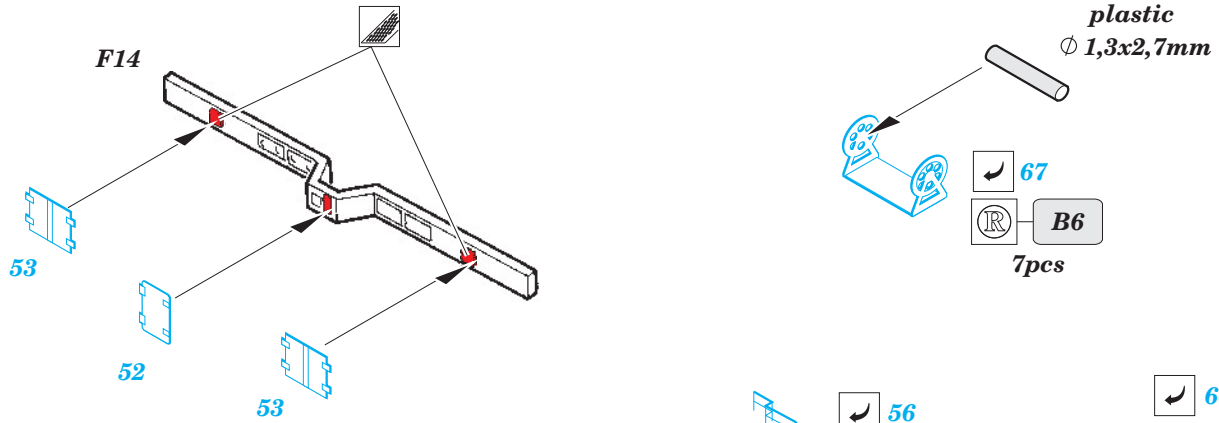

# RN Roma 1943 battleship

eduard

1/700 scale detail set for TRUMPETER kit • sada detailů pro model 1/700 TRUMPETER

17 035

- ★ APPLY EXPRESS MASK AND PAINT BEFORE GLUING  
POUŽIT EXPRESS MASK NABARVIT PŘED SLEPENÍM
- ☉ SYMETRICAL ASSEMBLY  
SYMETRICKÁ MONTÁŽ
- REMOVE  
ODSTRANIT
- ▨ GRIND  
OBROUSIT
- ⊘ DRILL HOLE  
VRTAT OTVOR
- ↪ BEND  
OHNOUT
- ? OPTION  
VOLBA
- Ⓜ REPLACE  
NAHRADIT

ORIGINAL KIT PARTS  
PŮVODNÍ DÍLY STAVEBNICE
  PHOTO-ETCHED PARTS  
LEPTANÉ DÍLY
  PARTS TO BE REMOVED  
DÍLY K ODSTRANĚNÍ
  FILL  
TMELIT

35

39

A16, A29, A35, A36, F13.....

34

A15, F1, F6

34

68