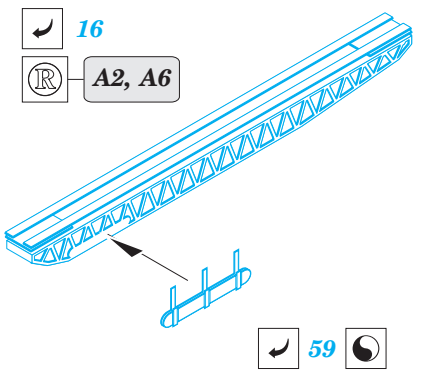

# RN Roma 1943 battleship

eduard

1/700 scale detail set for TRUMPETER kit • sada detailů pro model 1/700 TRUMPETER

17 035

- ★ APPLY EXPRESS MASK AND PAINT BEFORE GLUING  
POUŽIT EXPRESS MASK NABARVIT PŘED SLEPENÍM
- ☉ SYMETRICAL ASSEMBLY  
SYMETRICKÁ MONTÁŽ
- REMOVE  
ODSTRANIT
- ▨ GRIND  
OBROUSIT
- ⊘ DRILL HOLE  
VRTAT OTVOR
- ↪ BEND  
OHNOUT
- ? OPTION  
VOLBA
- Ⓜ REPLACE  
NAHRADIT

ORIGINAL KIT PARTS  
PŮVODNÍ DÍLY STAVEBNICE
  PHOTO-ETCHED PARTS  
LEPTANÉ DÍLY
  PARTS TO BE REMOVED  
DÍLY K ODSTRANĚNÍ
  FILL  
TMELIT

35

39

A16, A29, A35, A36, F13.....

34

A15, F1, F6

34

68