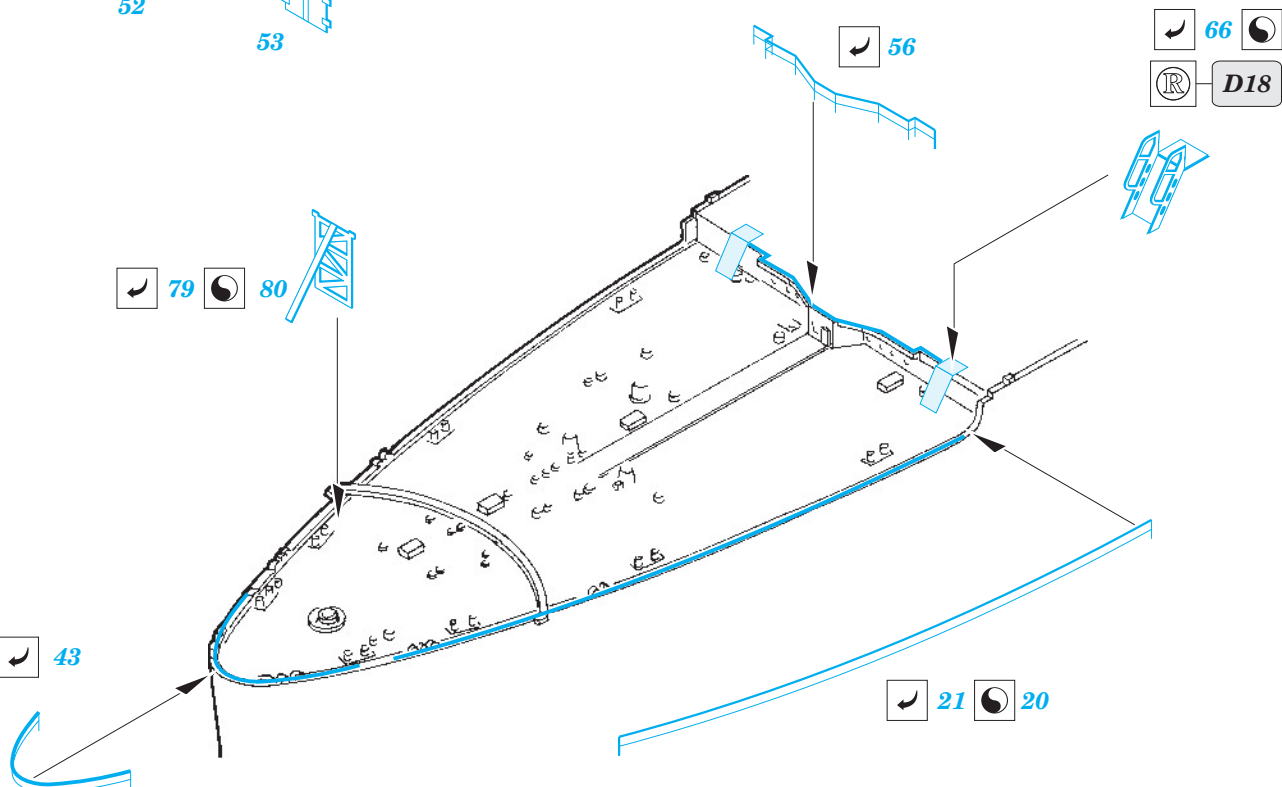

# RN Roma 1943 battleship

eduard

1/700 scale detail set for TRUMPETER kit • sada detailů pro model 1/700 TRUMPETER

17 035

- ★ APPLY EXPRESS MASK AND PAINT BEFORE GLUING  
POUŽIT EXPRESS MASK NABARVIT PŘED SLEPENÍM
- ☉ SYMETRICAL ASSEMBLY  
SYMETRICKÁ MONTÁŽ
- REMOVE  
ODSTRANIT
- ▨ GRIND  
OBROUSIT
- ⊘ DRILL HOLE  
VRTAT OTVOR
- ↪ BEND  
OHNOUT
- ? OPTION  
VOLBA
- Ⓜ REPLACE  
NAHRADIT

ORIGINAL KIT PARTS  
PŮVODNÍ DÍLY STAVEBNICE
  PHOTO-ETCHED PARTS  
LEPTANÉ DÍLY
  PARTS TO BE REMOVED  
DÍLY K ODSTRANĚNÍ
  FILL  
TMELIT

35

39

A16, A29, A35, A36, F13.....

34

A15, F1, F6

34

68