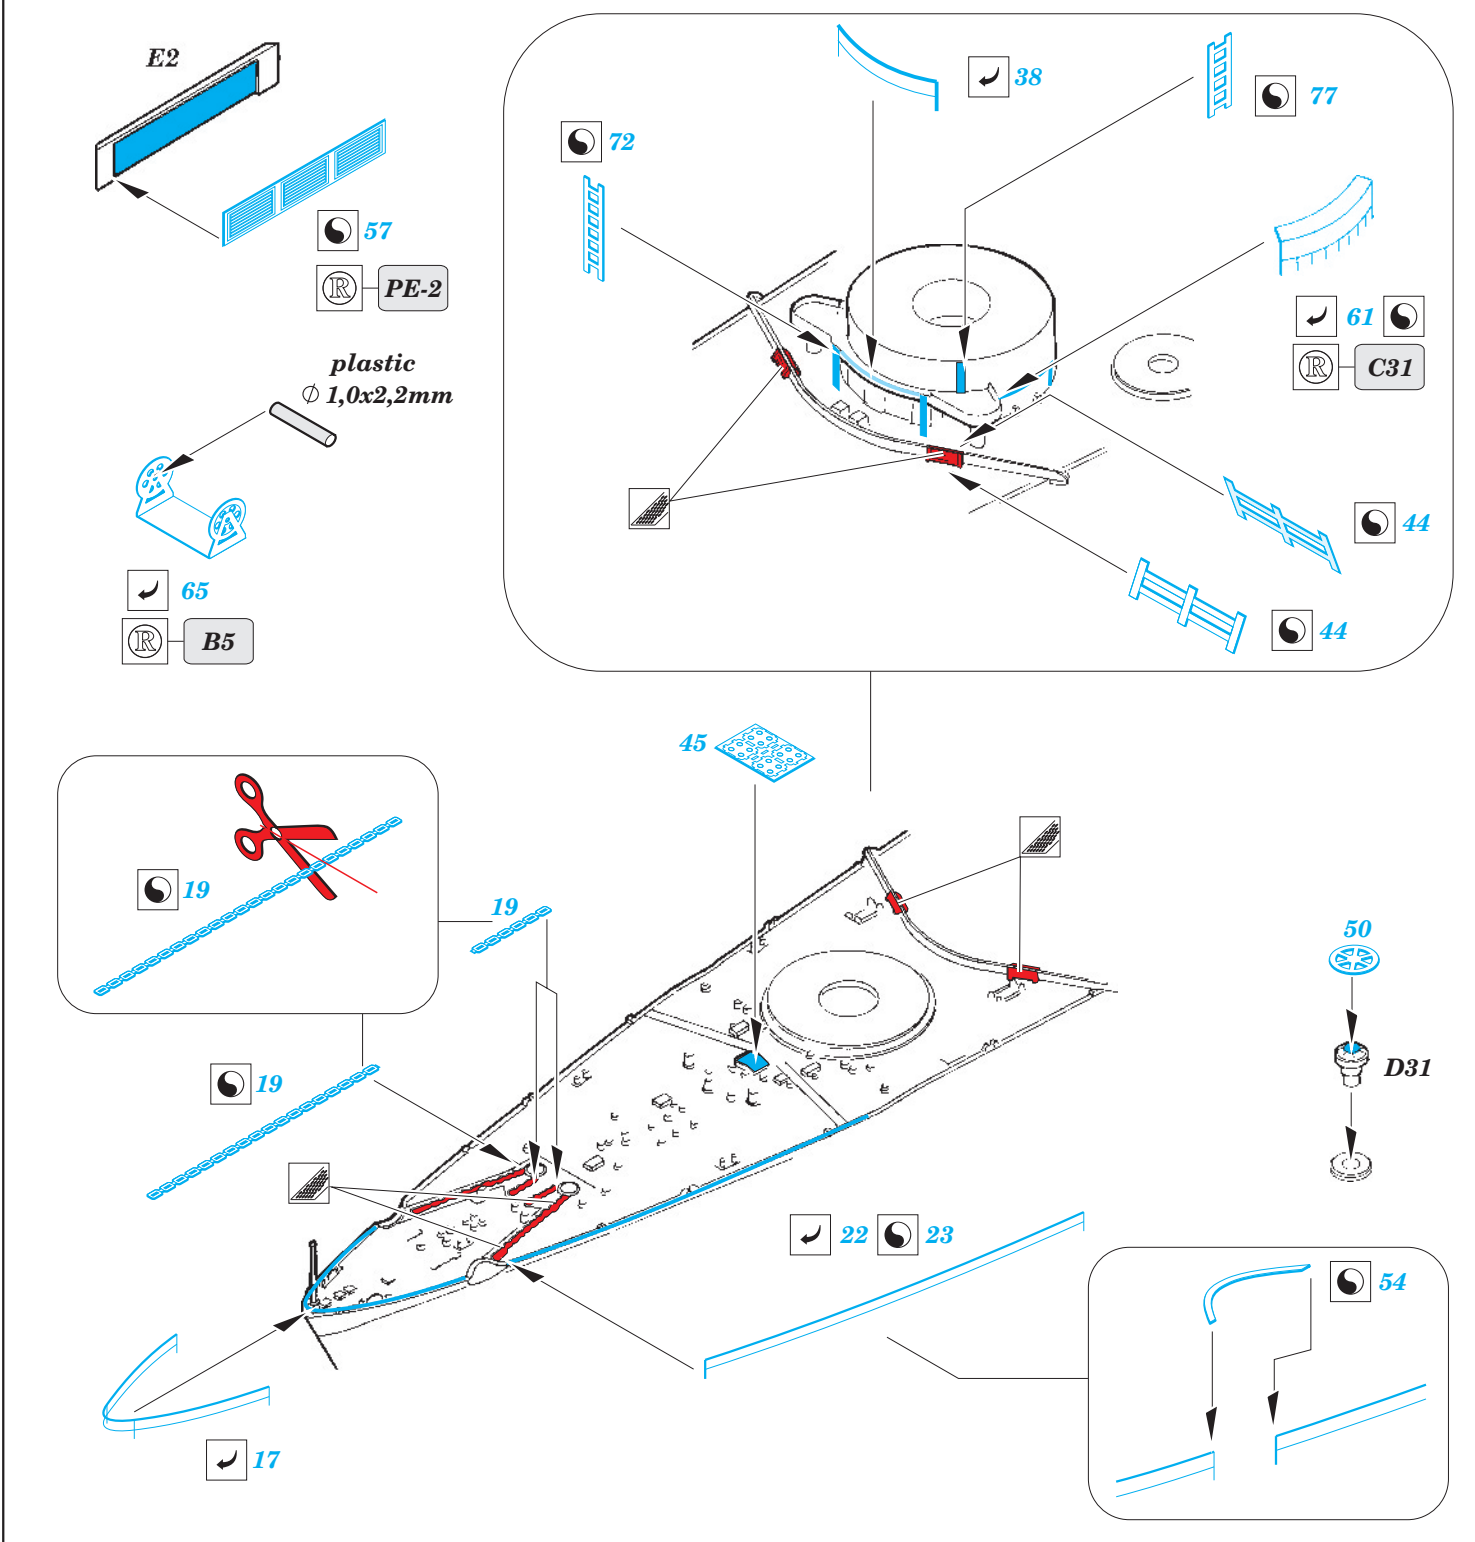

# RN Roma 1943 battleship

eduard

1/700 scale detail set for TRUMPETER kit • sada detailů pro model 1/700 TRUMPETER

17 035

- ★ APPLY EXPRESS MASK AND PAINT BEFORE GLUING  
POUŽIT EXPRESS MASK NABARVIT PŘED SLEPENÍM
- ☉ SYMETRICAL ASSEMBLY  
SYMETRICKÁ MONTÁŽ
- REMOVE  
ODSTRANIT
- ▨ GRIND  
OBROUSIT
- ⊘ DRILL HOLE  
VRTAT OTVOR
- ↪ BEND  
OHNOUT
- ? OPTION  
VOLBA
- Ⓜ REPLACE  
NAHRADIT

ORIGINAL KIT PARTS  
PŮVODNÍ DÍLY STAVEBNICE
  PHOTO-ETCHED PARTS  
LEPTANÉ DÍLY
  PARTS TO BE REMOVED  
DÍLY K ODSTRANĚNÍ
  FILL  
TMELIT

35

39

A16, A29, A35, A36, F13.....

34

A15, F1, F6

34

68

42

60

8

18

24

25

70

71